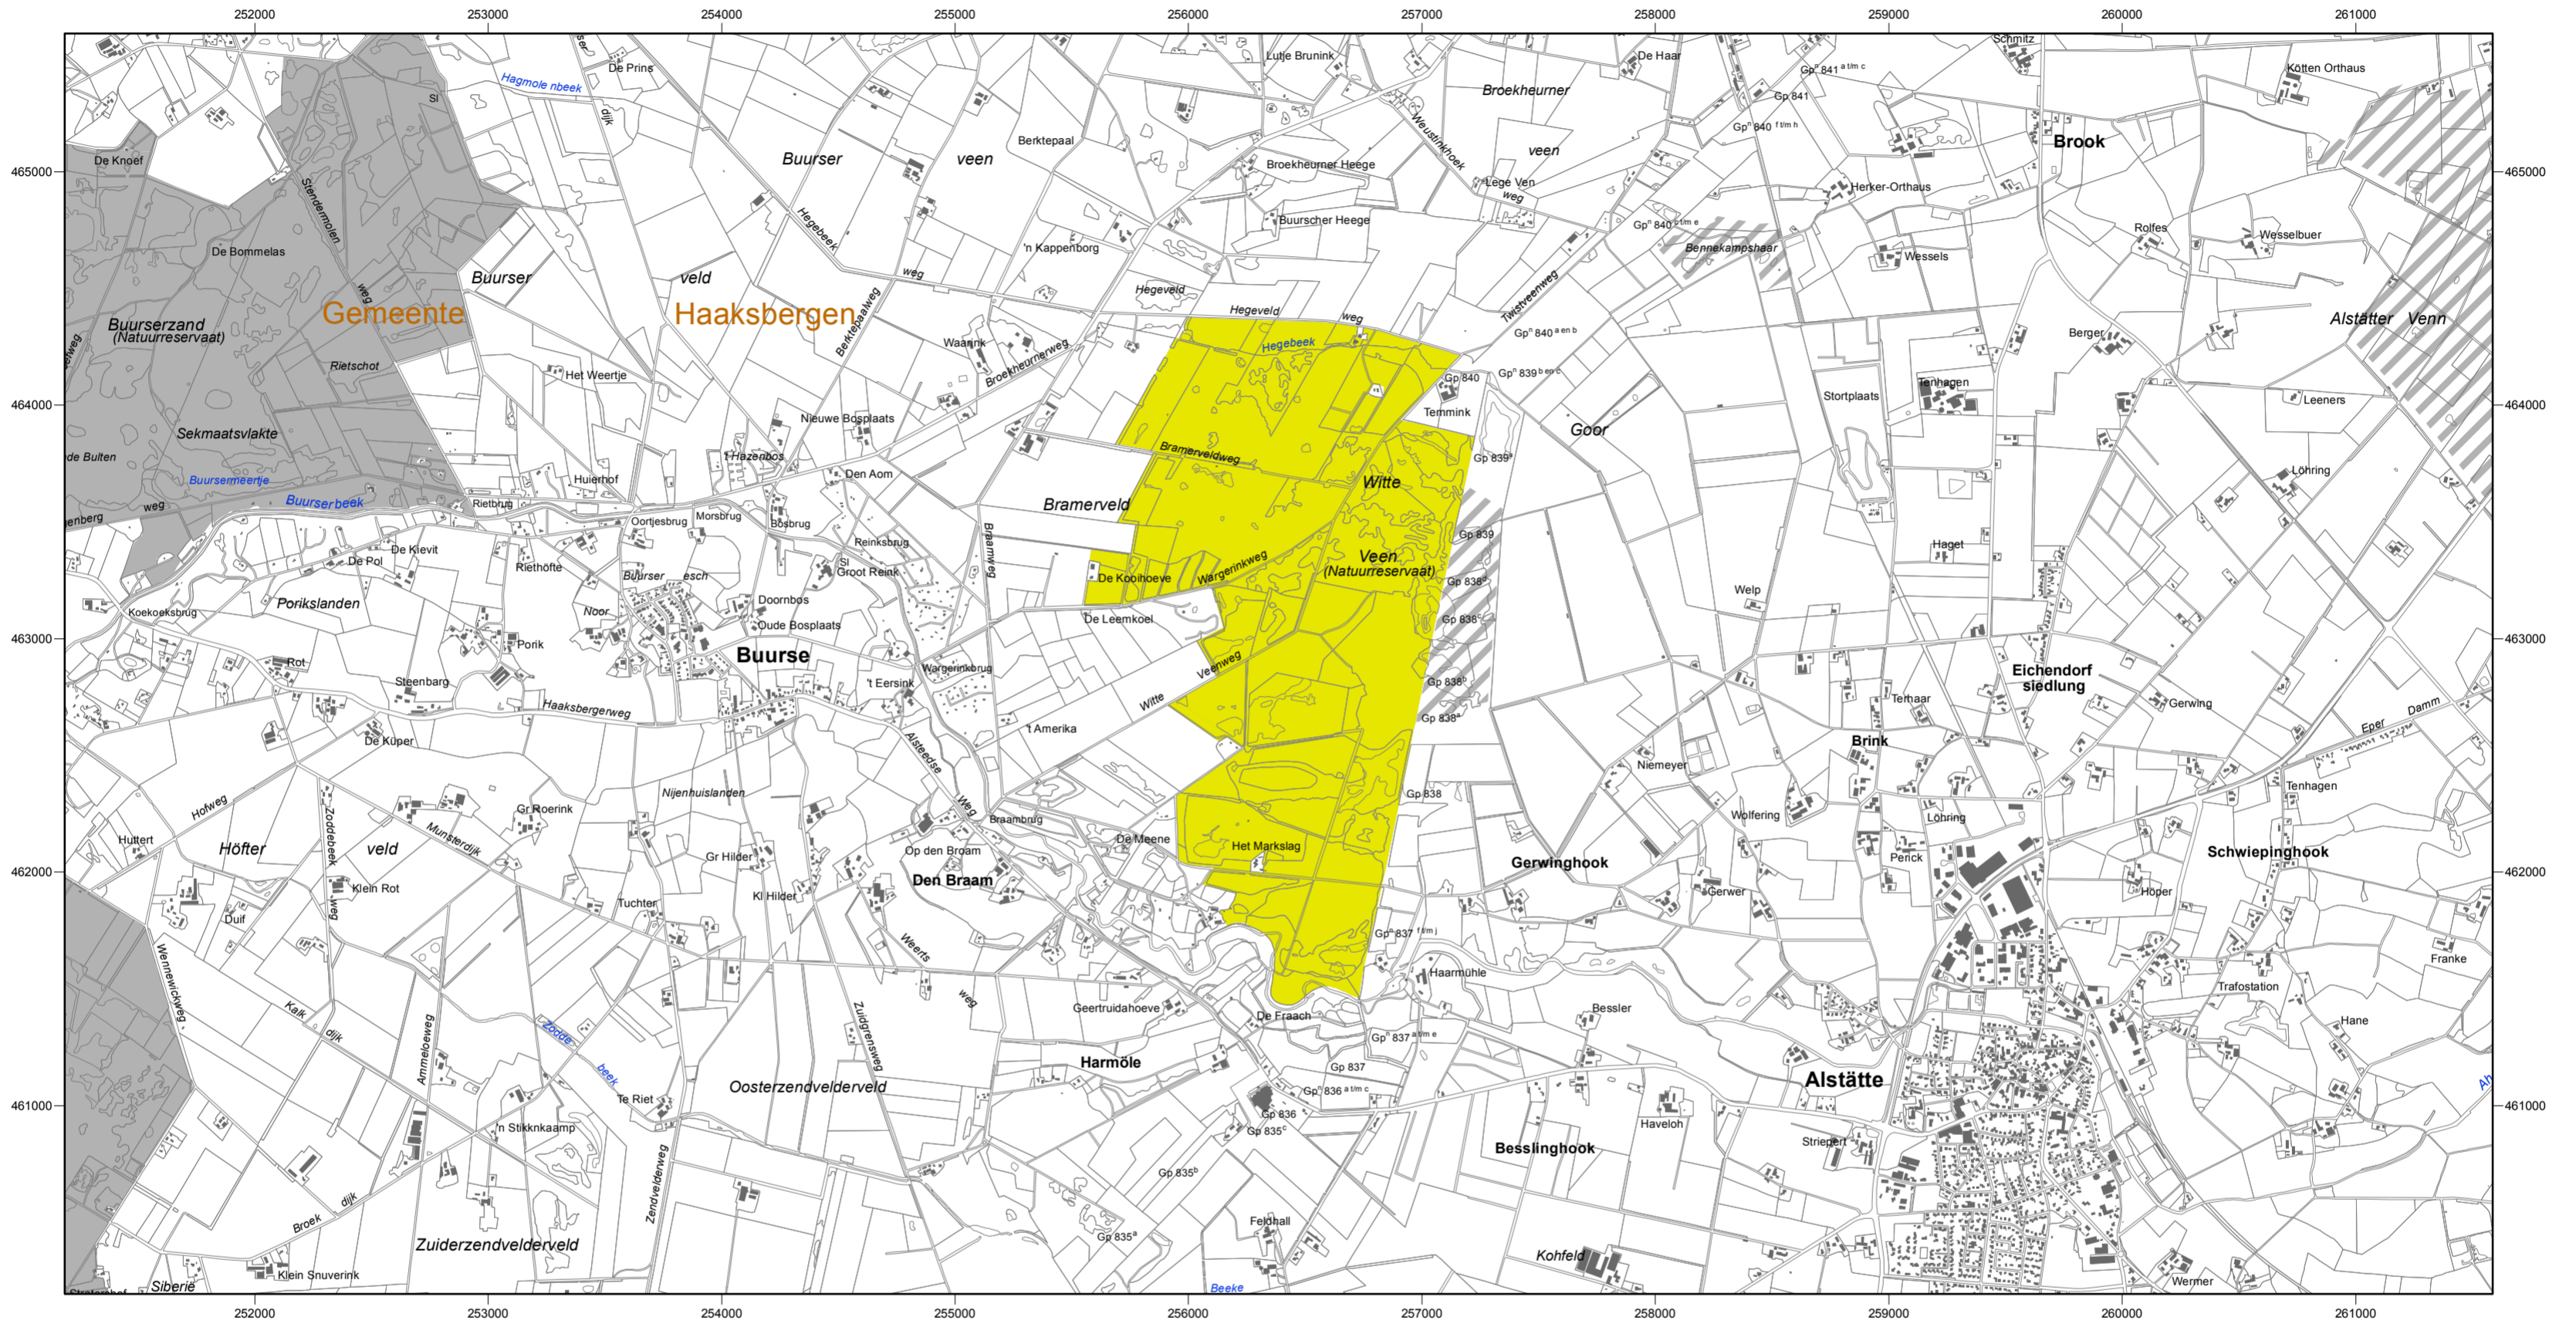

Natura 2000-gebied #54 Witte Veen

Natura 2000

Ministerie van Economische Zaken

Natura 2000-gebied Witte Veen
 Kaart behorende bij aanwijzingsbesluit PDN/2013-054
 tot aanwijzing als speciale beschermingszone onder de Habitatrichtlijn (NL2003052)

Datum kaartproductie: 4-4-2013 16:05:48

Er geldt een algemene exclaveringsformule op grond waarvan o.a. bestaande bebouwing en verhardingen meestal geen deel uitmaken van het aangewezen gebied (zie verder Nota van toelichting bij het besluit).

Legenda

- HR (290 ha)
 - Ander Natura 2000-gebied (indicatief)
 - Natura 2000-gebied in Duitsland (indicatief)
- HR = Habitatrichtlijngebied