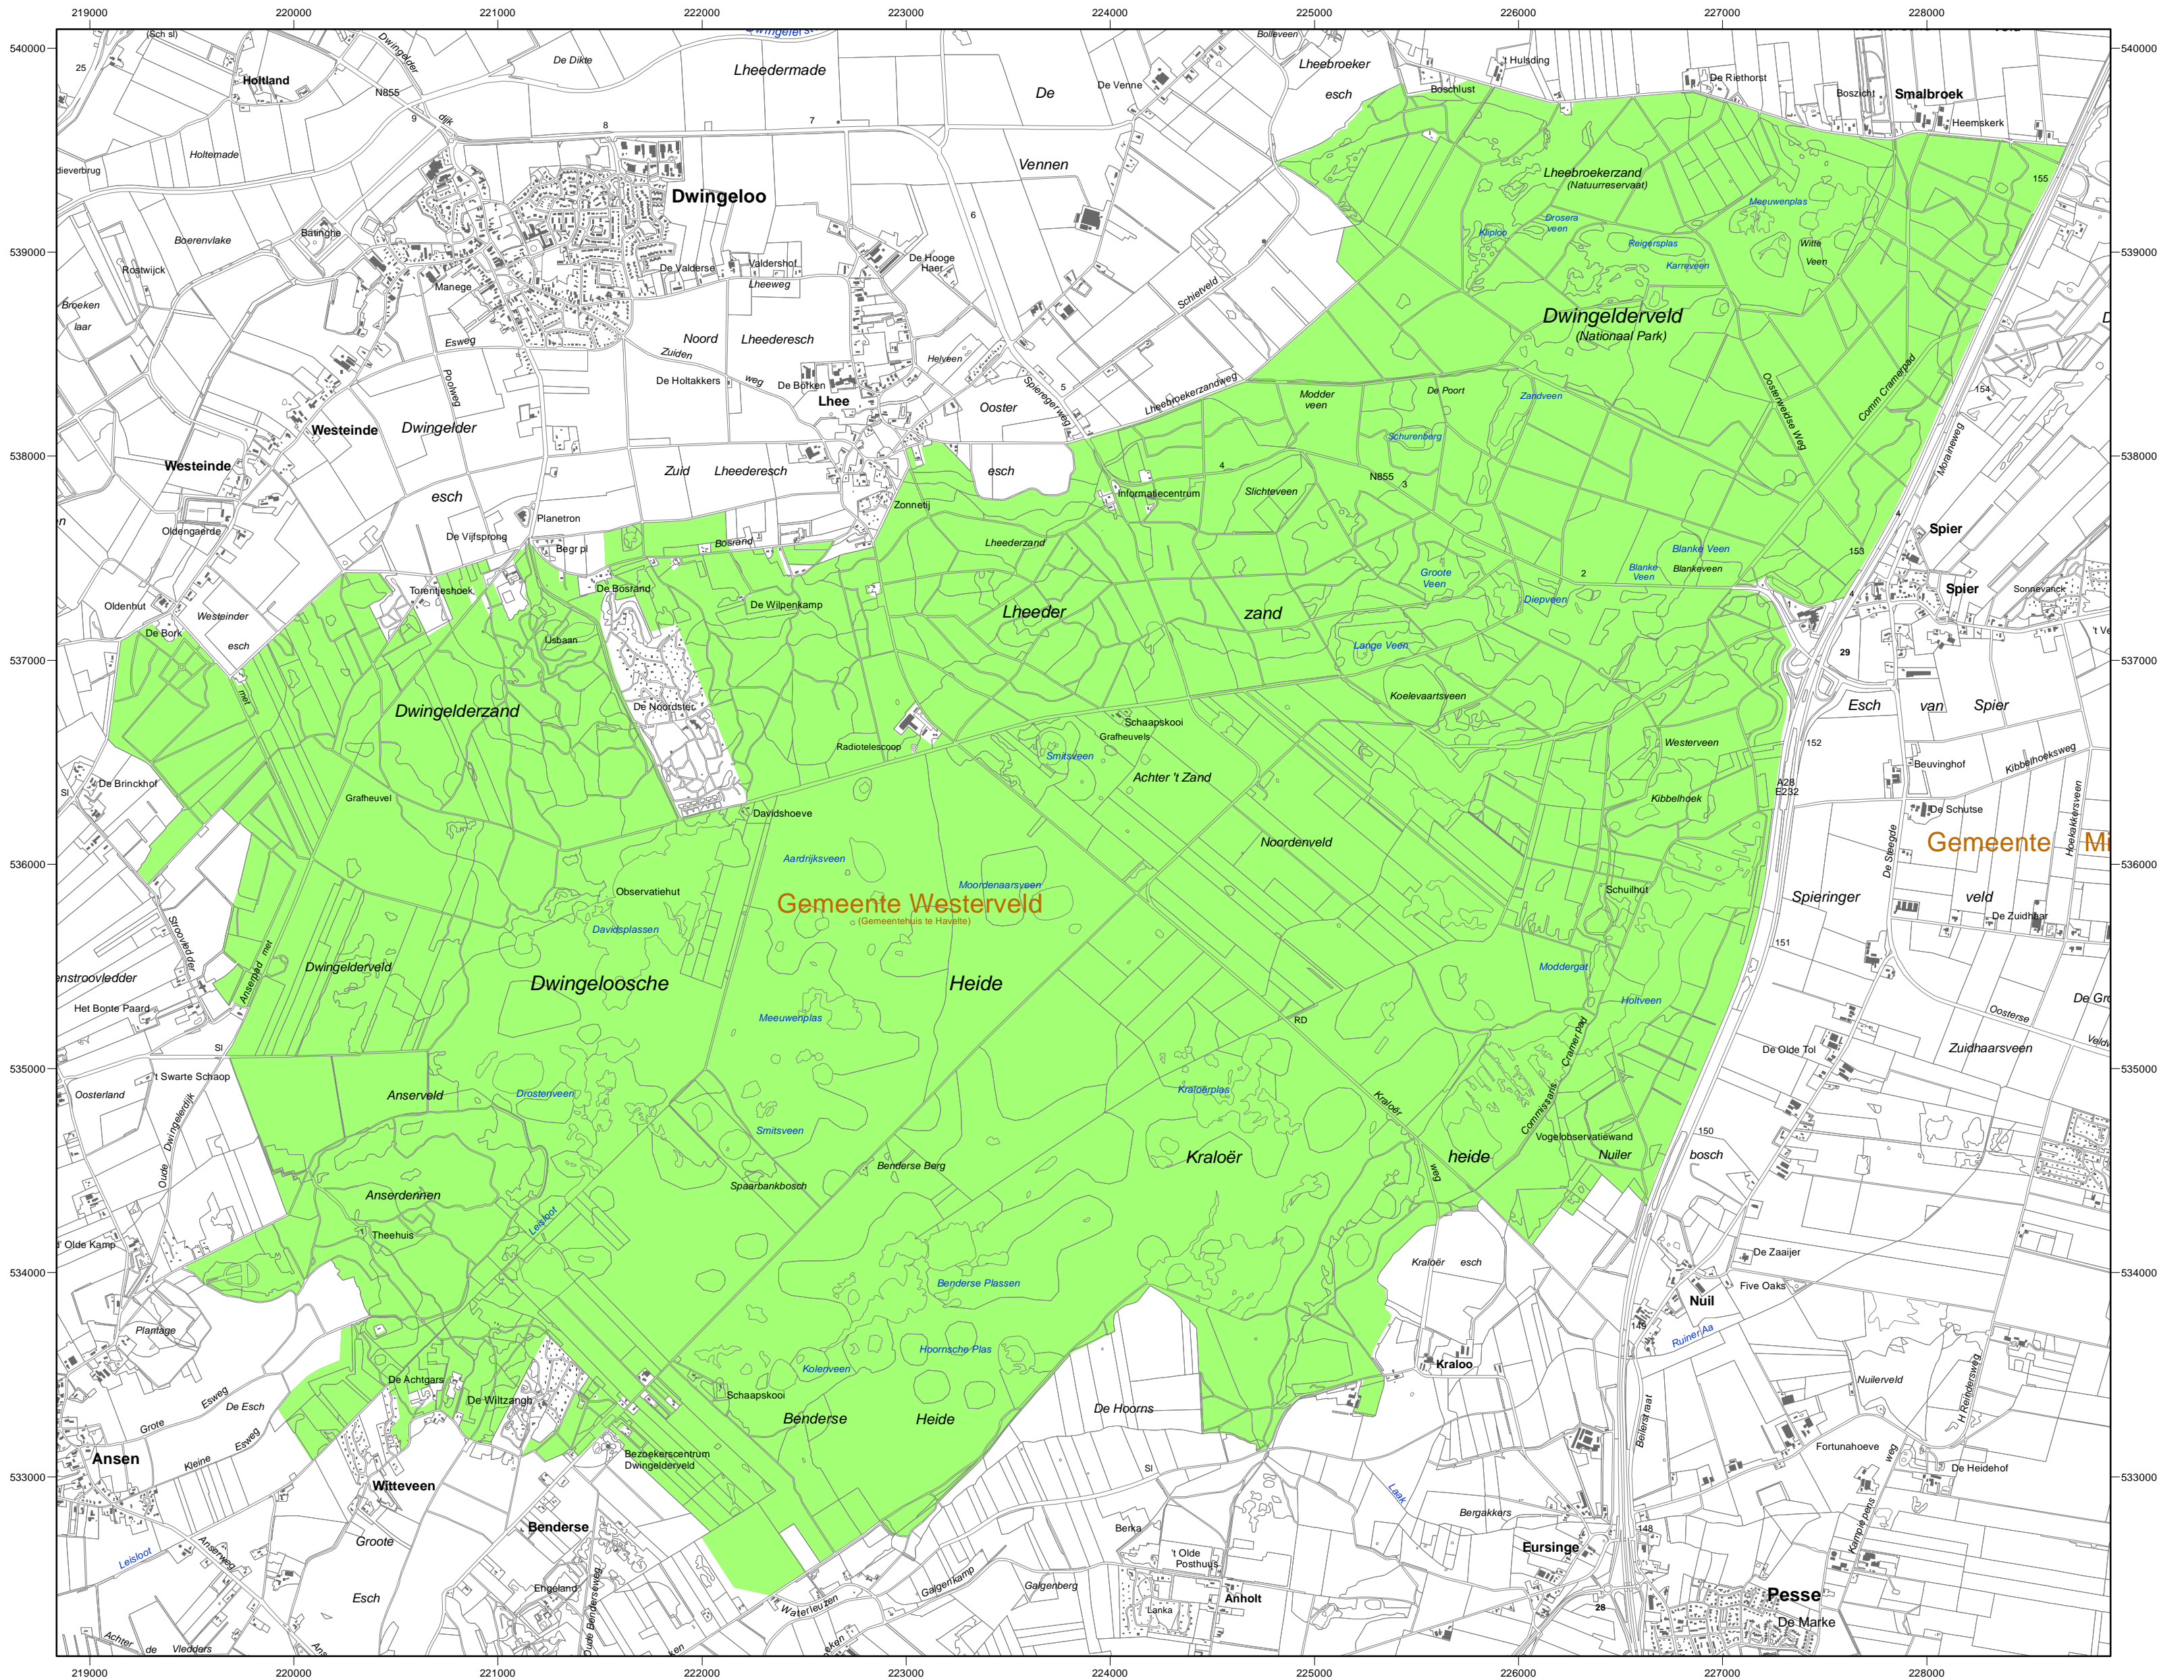

Natura 2000-gebied #30 Dwingelderveld

Ministerie van Economische Zaken

NATURA 2000

Natura 2000-gebied Dwingelderveld
 Kaart behorende bij aanwijzingsbesluit PDN/2013-030
 tot aanwijzing als speciale beschermingszone onder de Habitatrictlijn (NL3000070) en
 ter wijziging van het besluit tot aanwijzing als Vogelrichtlijngebied (NL3000070)

Datum kaartproductie: 23-5-2013 15:15:36

ALTERRA
 WAGENINGEN UR

Er geldt een algemene exclaveringsformule op grond waarvan o.a. bestaande bebouwing en verhardingen meestal geen deel uitmaken van het aangewezen gebied (zie verder Nota van toelichting bij het besluit).

- Legenda**
- VR + HR (3768 ha)
 - Ander Natura 2000-gebied (indicatief)
 - VR = Vogelrichtlijngebied
 - HR = Habitatrictlijngebied

Topografische ondergrond: Copyright © 2013, Dienst voor het kadaster en openbare registers, Apeldoorn.