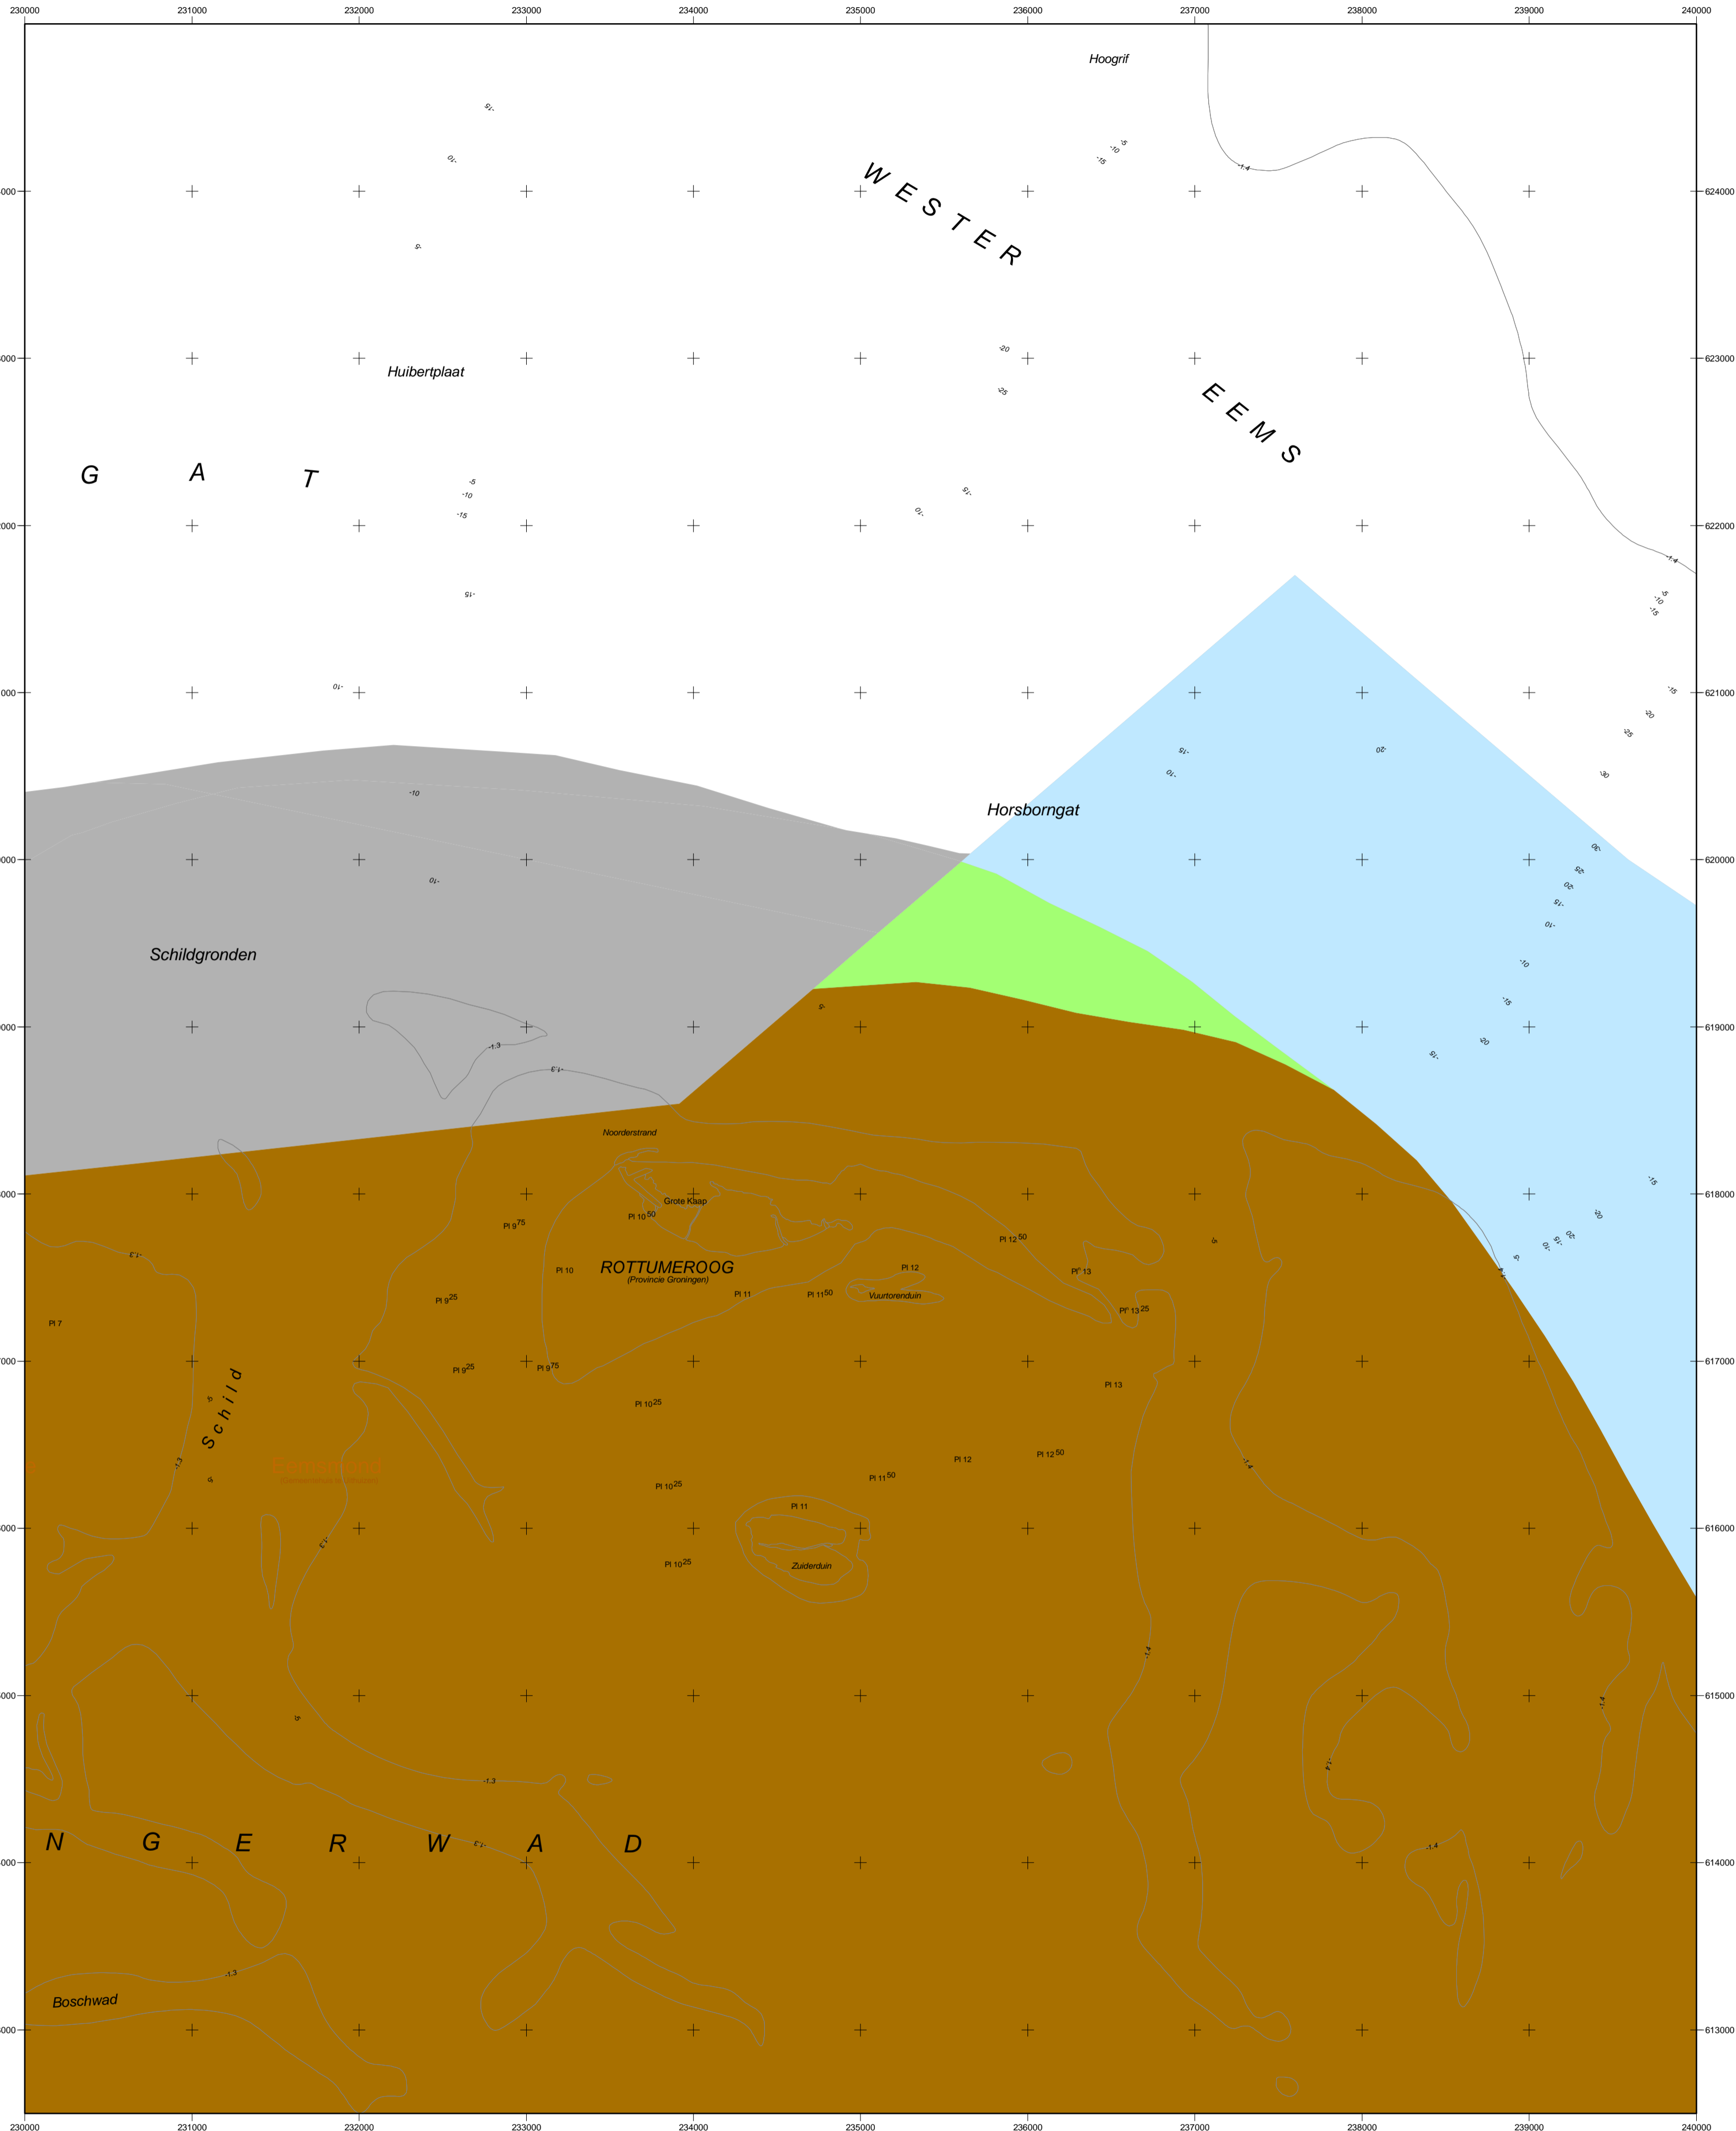

Natura2000-gebied #1 kaartblad 03

Waddenzee

Er geldt een algemene exclaveringsformule op grond waarvan o.a. bestaande bebouwing en verhardingen meestal geen deel uitmaken van het aangewezen gebied (zie verder Nota van toelichting bij het besluit).

Schaal 1 : 25 000 (A1)

Kaartproductie: 11/4/2008 10:22:45 AM

Legenda

- VR (14592 ha)
 - HR (17 ha)
 - VR + HR (22967 ha)
 - VR + BN (7243 ha)
 - VR + HR + BN (226204 ha)
 - Ander Natura 2000-gebied (indicatief)
- Totale oppervlakte = 271023 ha
- VR = Vogelrichtlijngebied
 HR = Habitatrictlijngebied
 BN = beschermd natuurmonument

landbouw, natuur en voedselkwaliteit

Ministerie van LNV, Programmadirectie Natura 2000

NATURA 2000

Natura 2000-gebied Waddenzee
 Kaart behorende bij aanwijzingsbesluit DRZO/2008-001 tot aanwijzing als speciale beschermingszone onder de Habitatrictlijn en ter wijziging van het besluit tot aanwijzing als Vogelrichtlijngebied