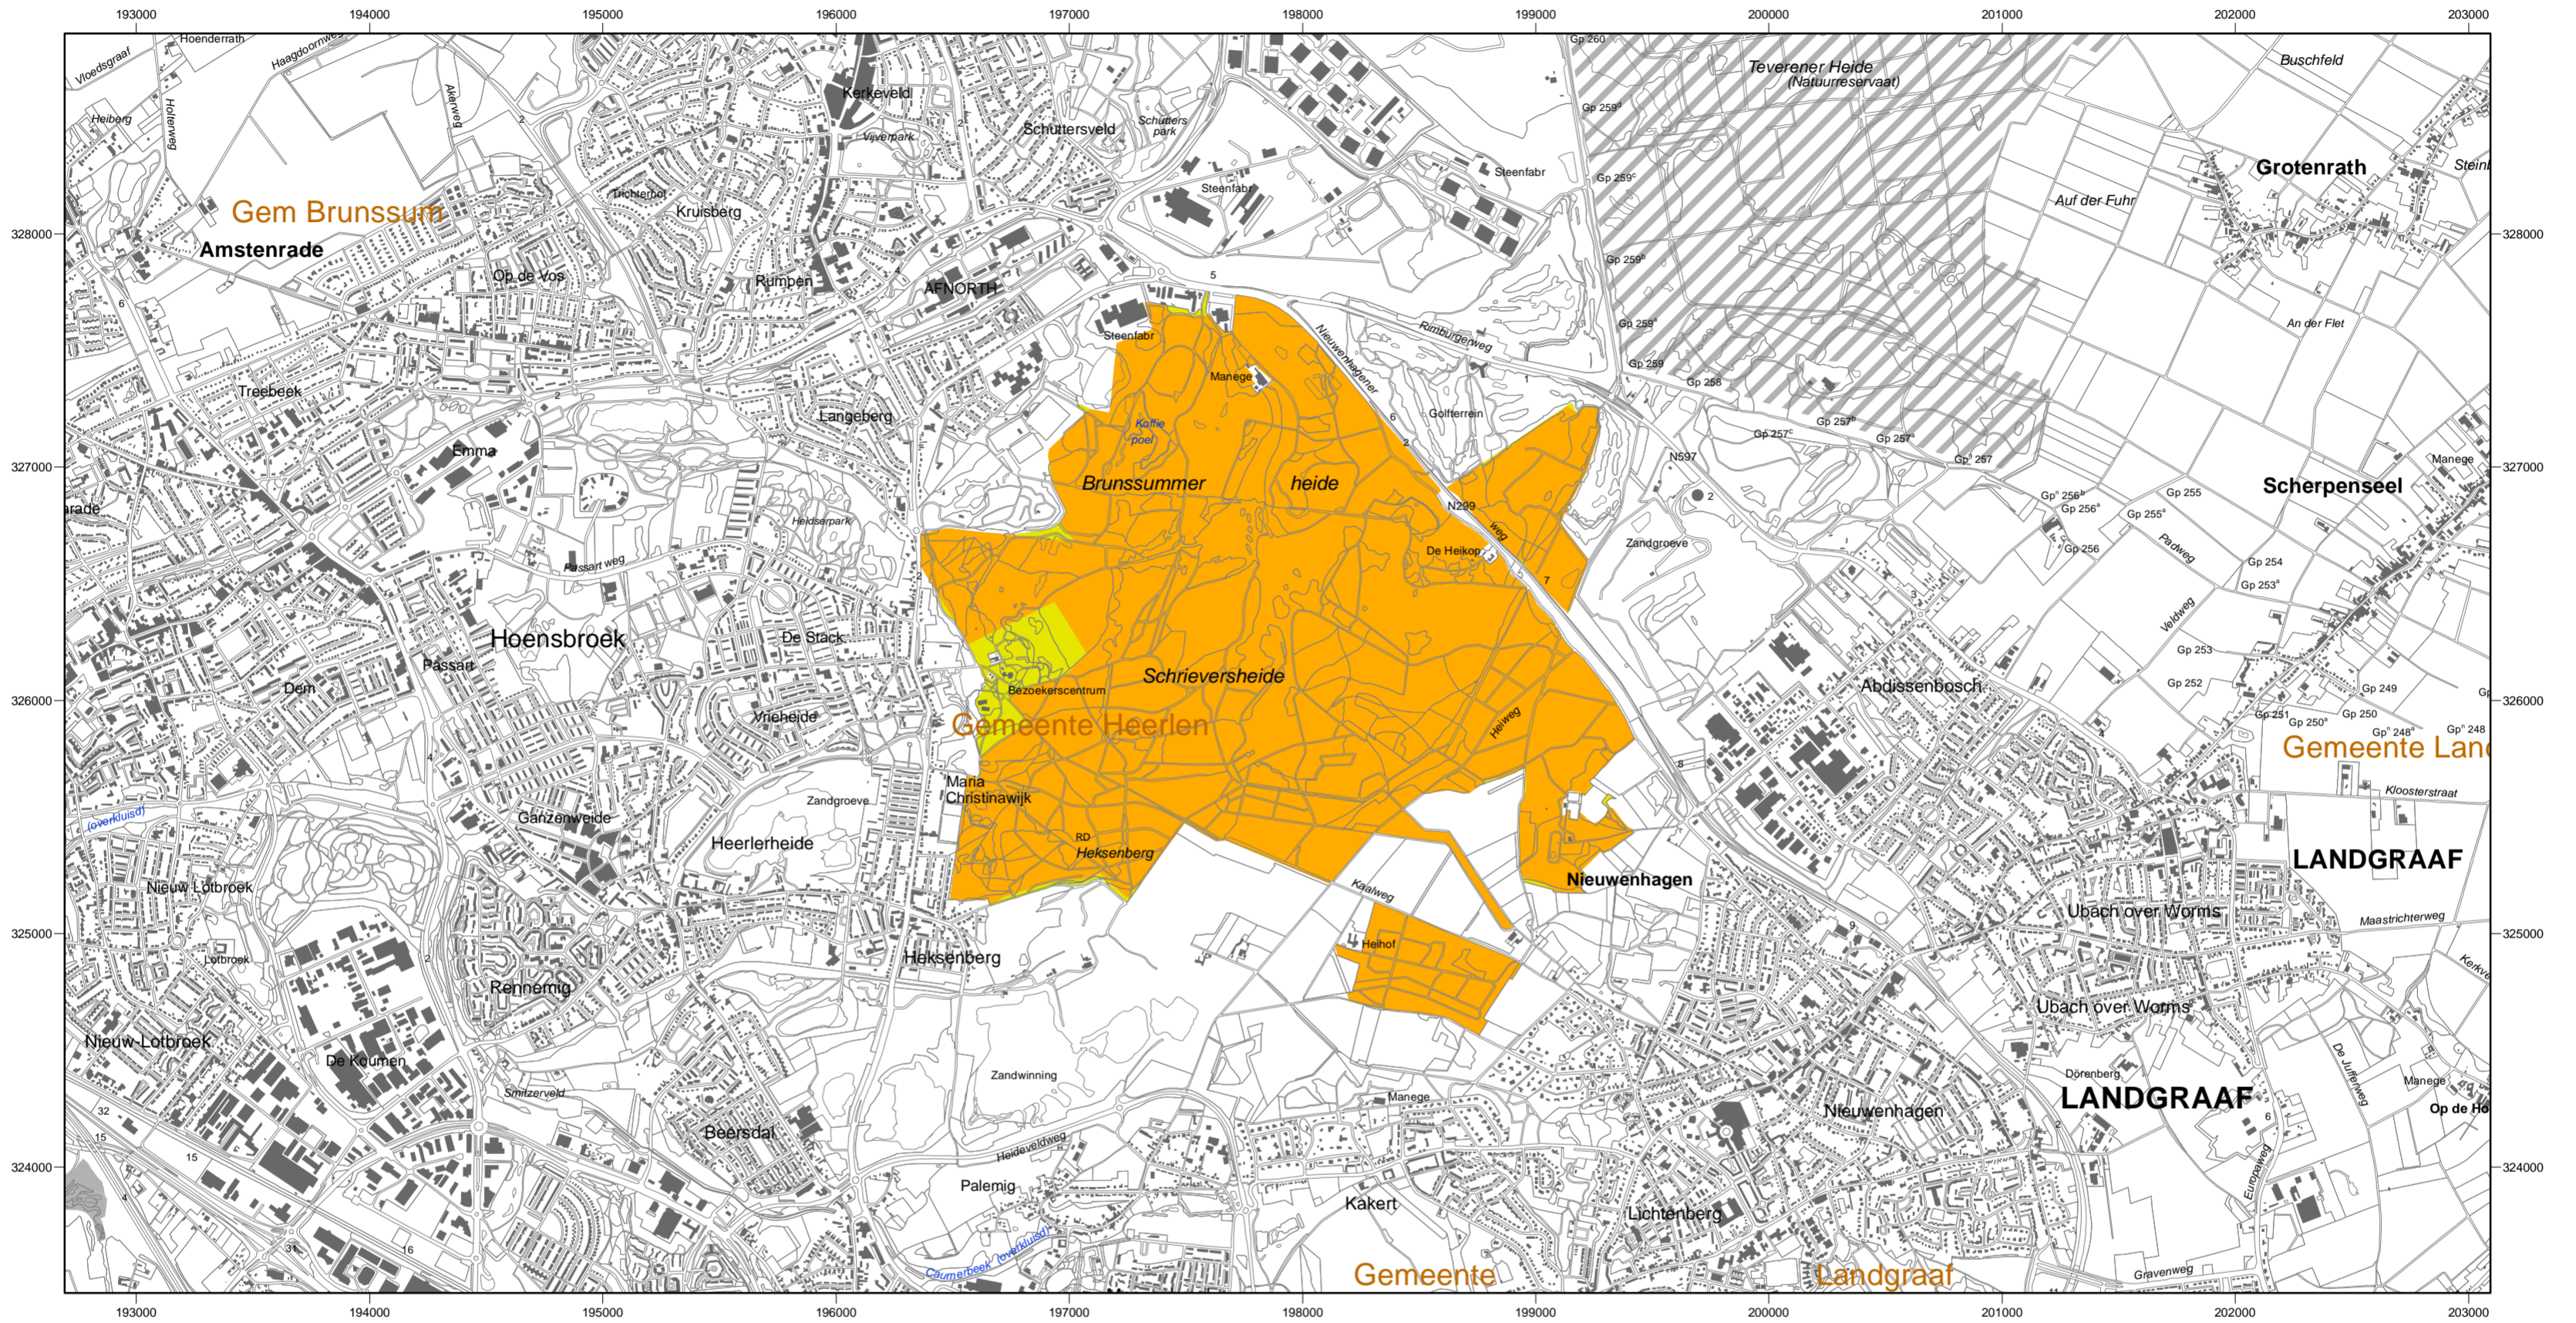

# Natura 2000-gebied #155 Brunsummerheide

**Ministerie van Economische Zaken**

Natura 2000-gebied Brunsummerheide  
Kaart behorende bij aanwijzingsbesluit PDN/2013-155  
tot aanwijzing als speciale beschermingszone onder de Habitatrichtlijn (NL1000029)

Datum kaartproductie: 23-5-2013 15:22:15

Er geldt een algemene exclaveringsformule op grond waarvan o.a. bestaande bebouwing en verhardingen meestal geen deel uitmaken van het aangewezen gebied (zie verder Nota van toelichting bij het besluit).

### Legenda

- HR (20 ha)
- HR + BN (522 ha)
- Totale oppervlakte = 542 ha
- Ander Natura 2000-gebied (indicatief)
- Natura 2000-gebied in Duitsland (indicatief)
- HR = Habitatrichtlijngebied
- BN = beschermd natuurmonument