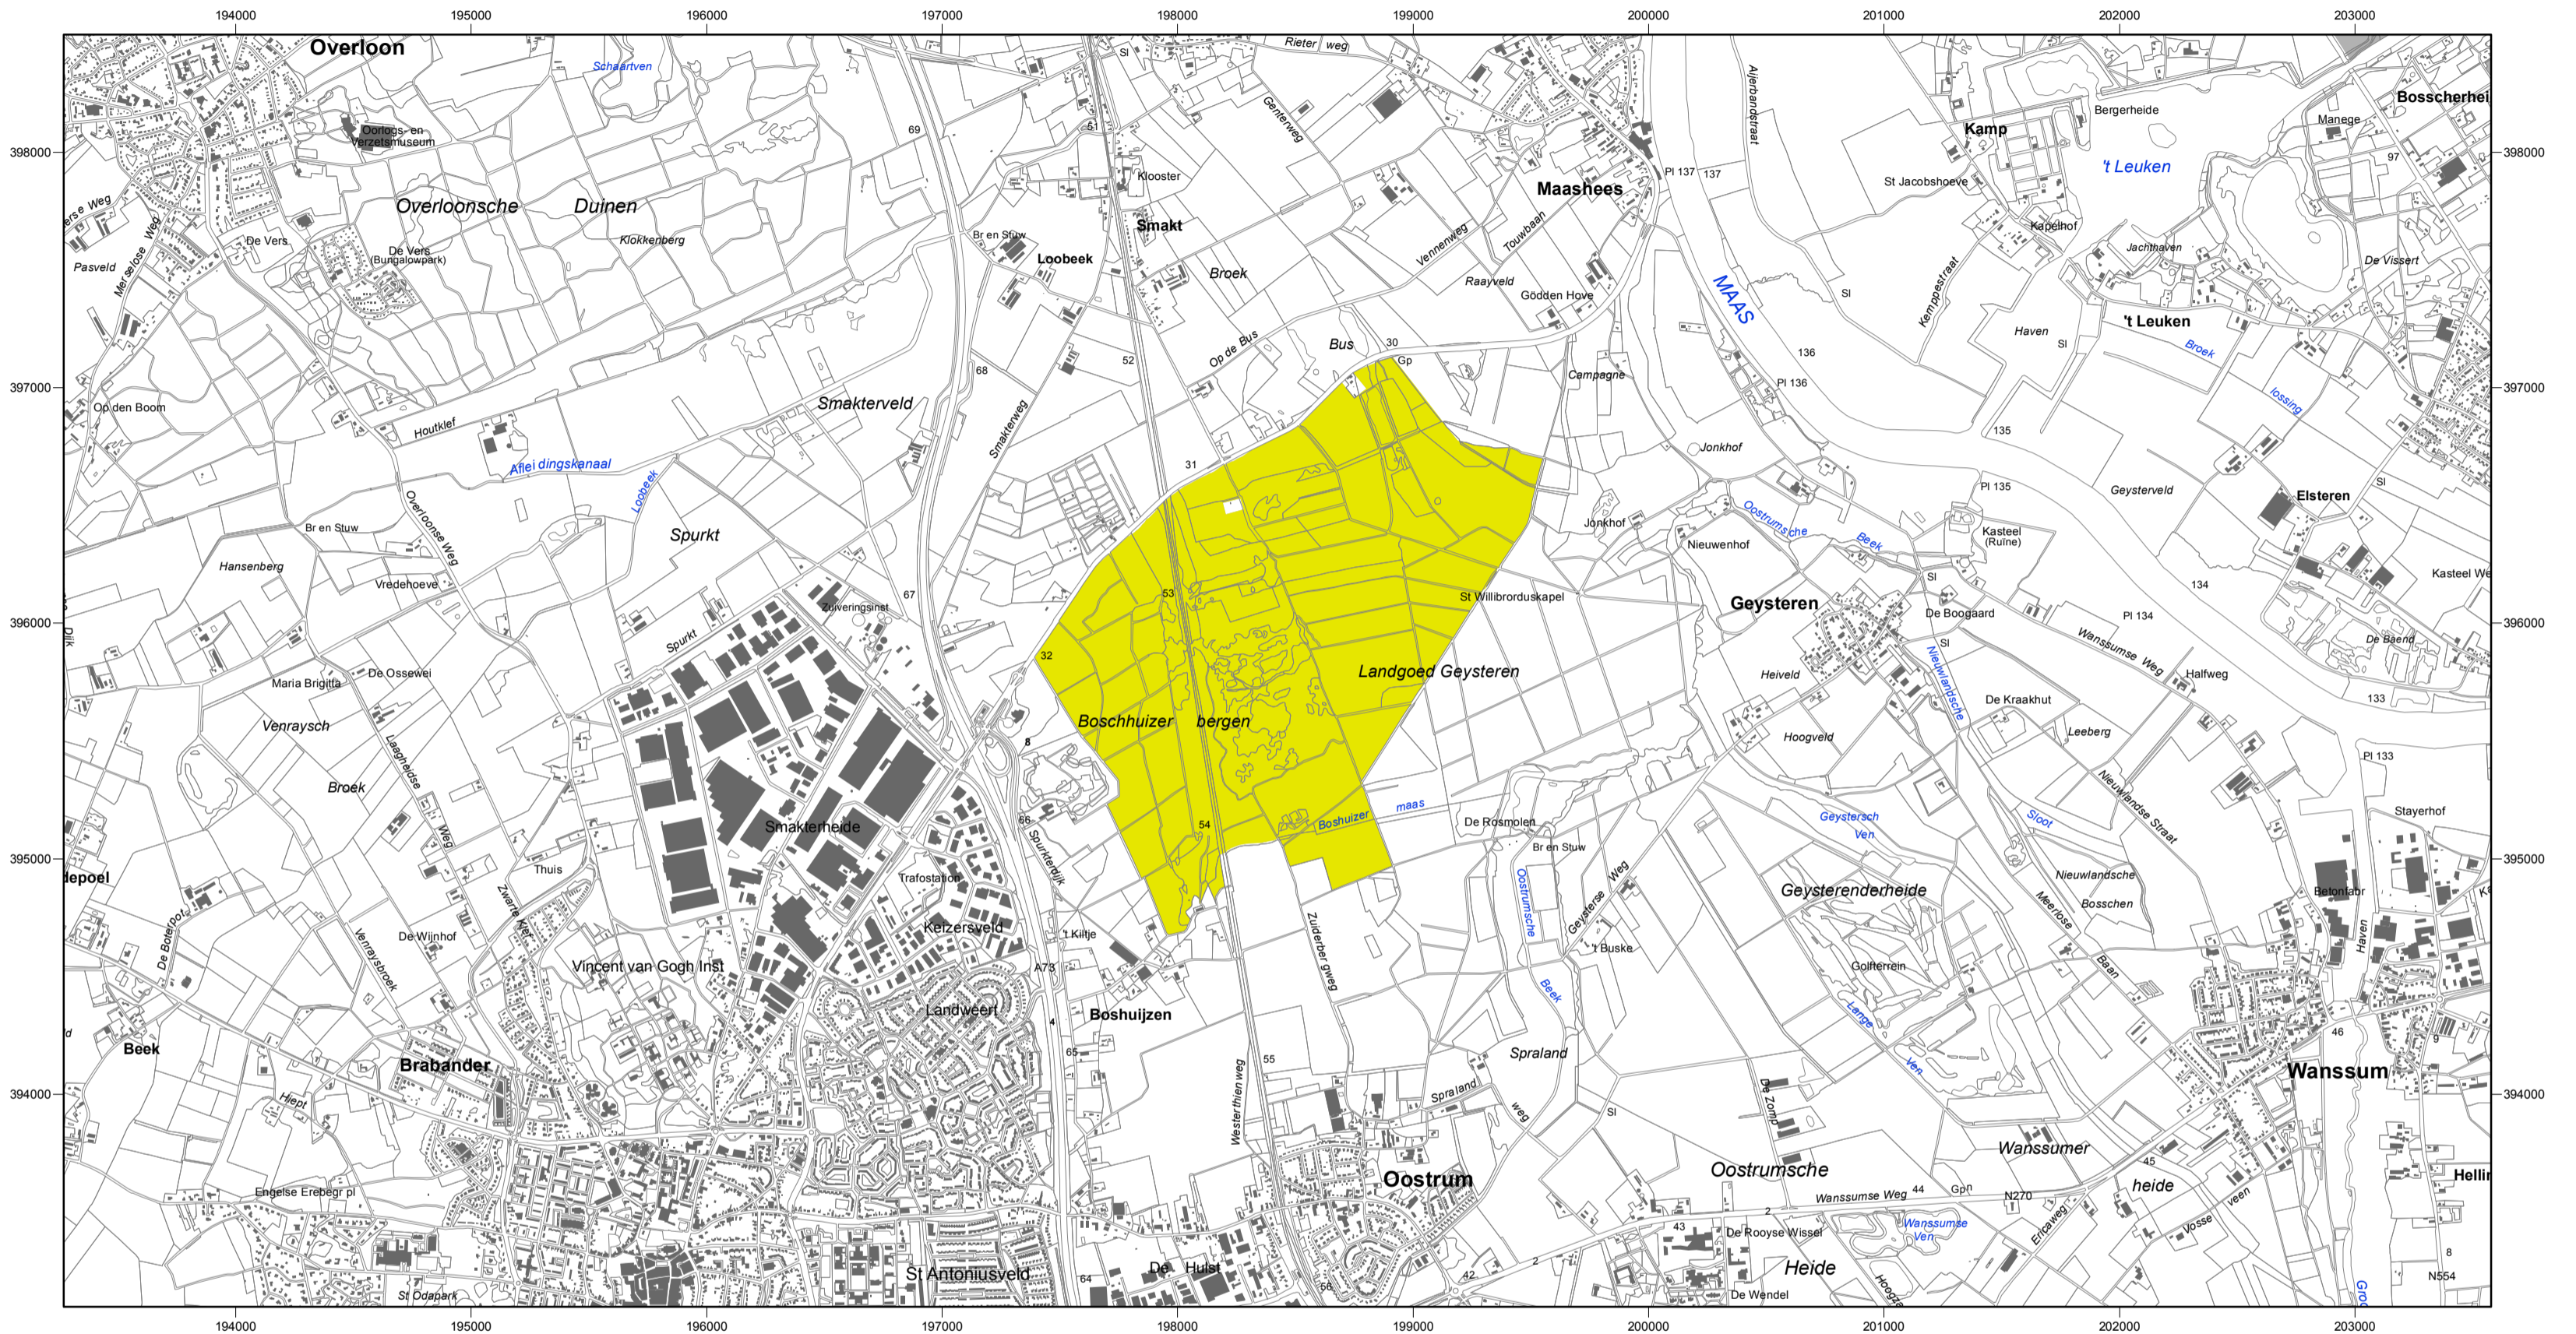

# Natura 2000-gebied #144 Boschhuizerbergen

**Natura 2000**

Ministerie van Economische Zaken

---

**Natura 2000-gebied Boschhuizerbergen**  
 Kaart behorende bij aanwijzingsbesluit PDN/2013-144  
 tot aanwijzing als speciale beschermingszone onder de Habitatrichtlijn (NL2003010)

Datum kaartproductie: 4-4-2013 16:09:29

Er geldt een algemene exclaveringsformule op grond waarvan o.a. bestaande bebouwing en verhardingen meestal geen deel uitmaken van het aangewezen gebied (zie verder Nota van toelichting bij het besluit).

- Legenda**
- HR (277 ha)
  - Ander Natura 2000-gebied (indicatief)
- HR = Habitatrichtlijngebied

Topografische ondergrond: Copyright © 2013,  
 Dienst voor het kadaster en openbare registers, Apeldoorn.