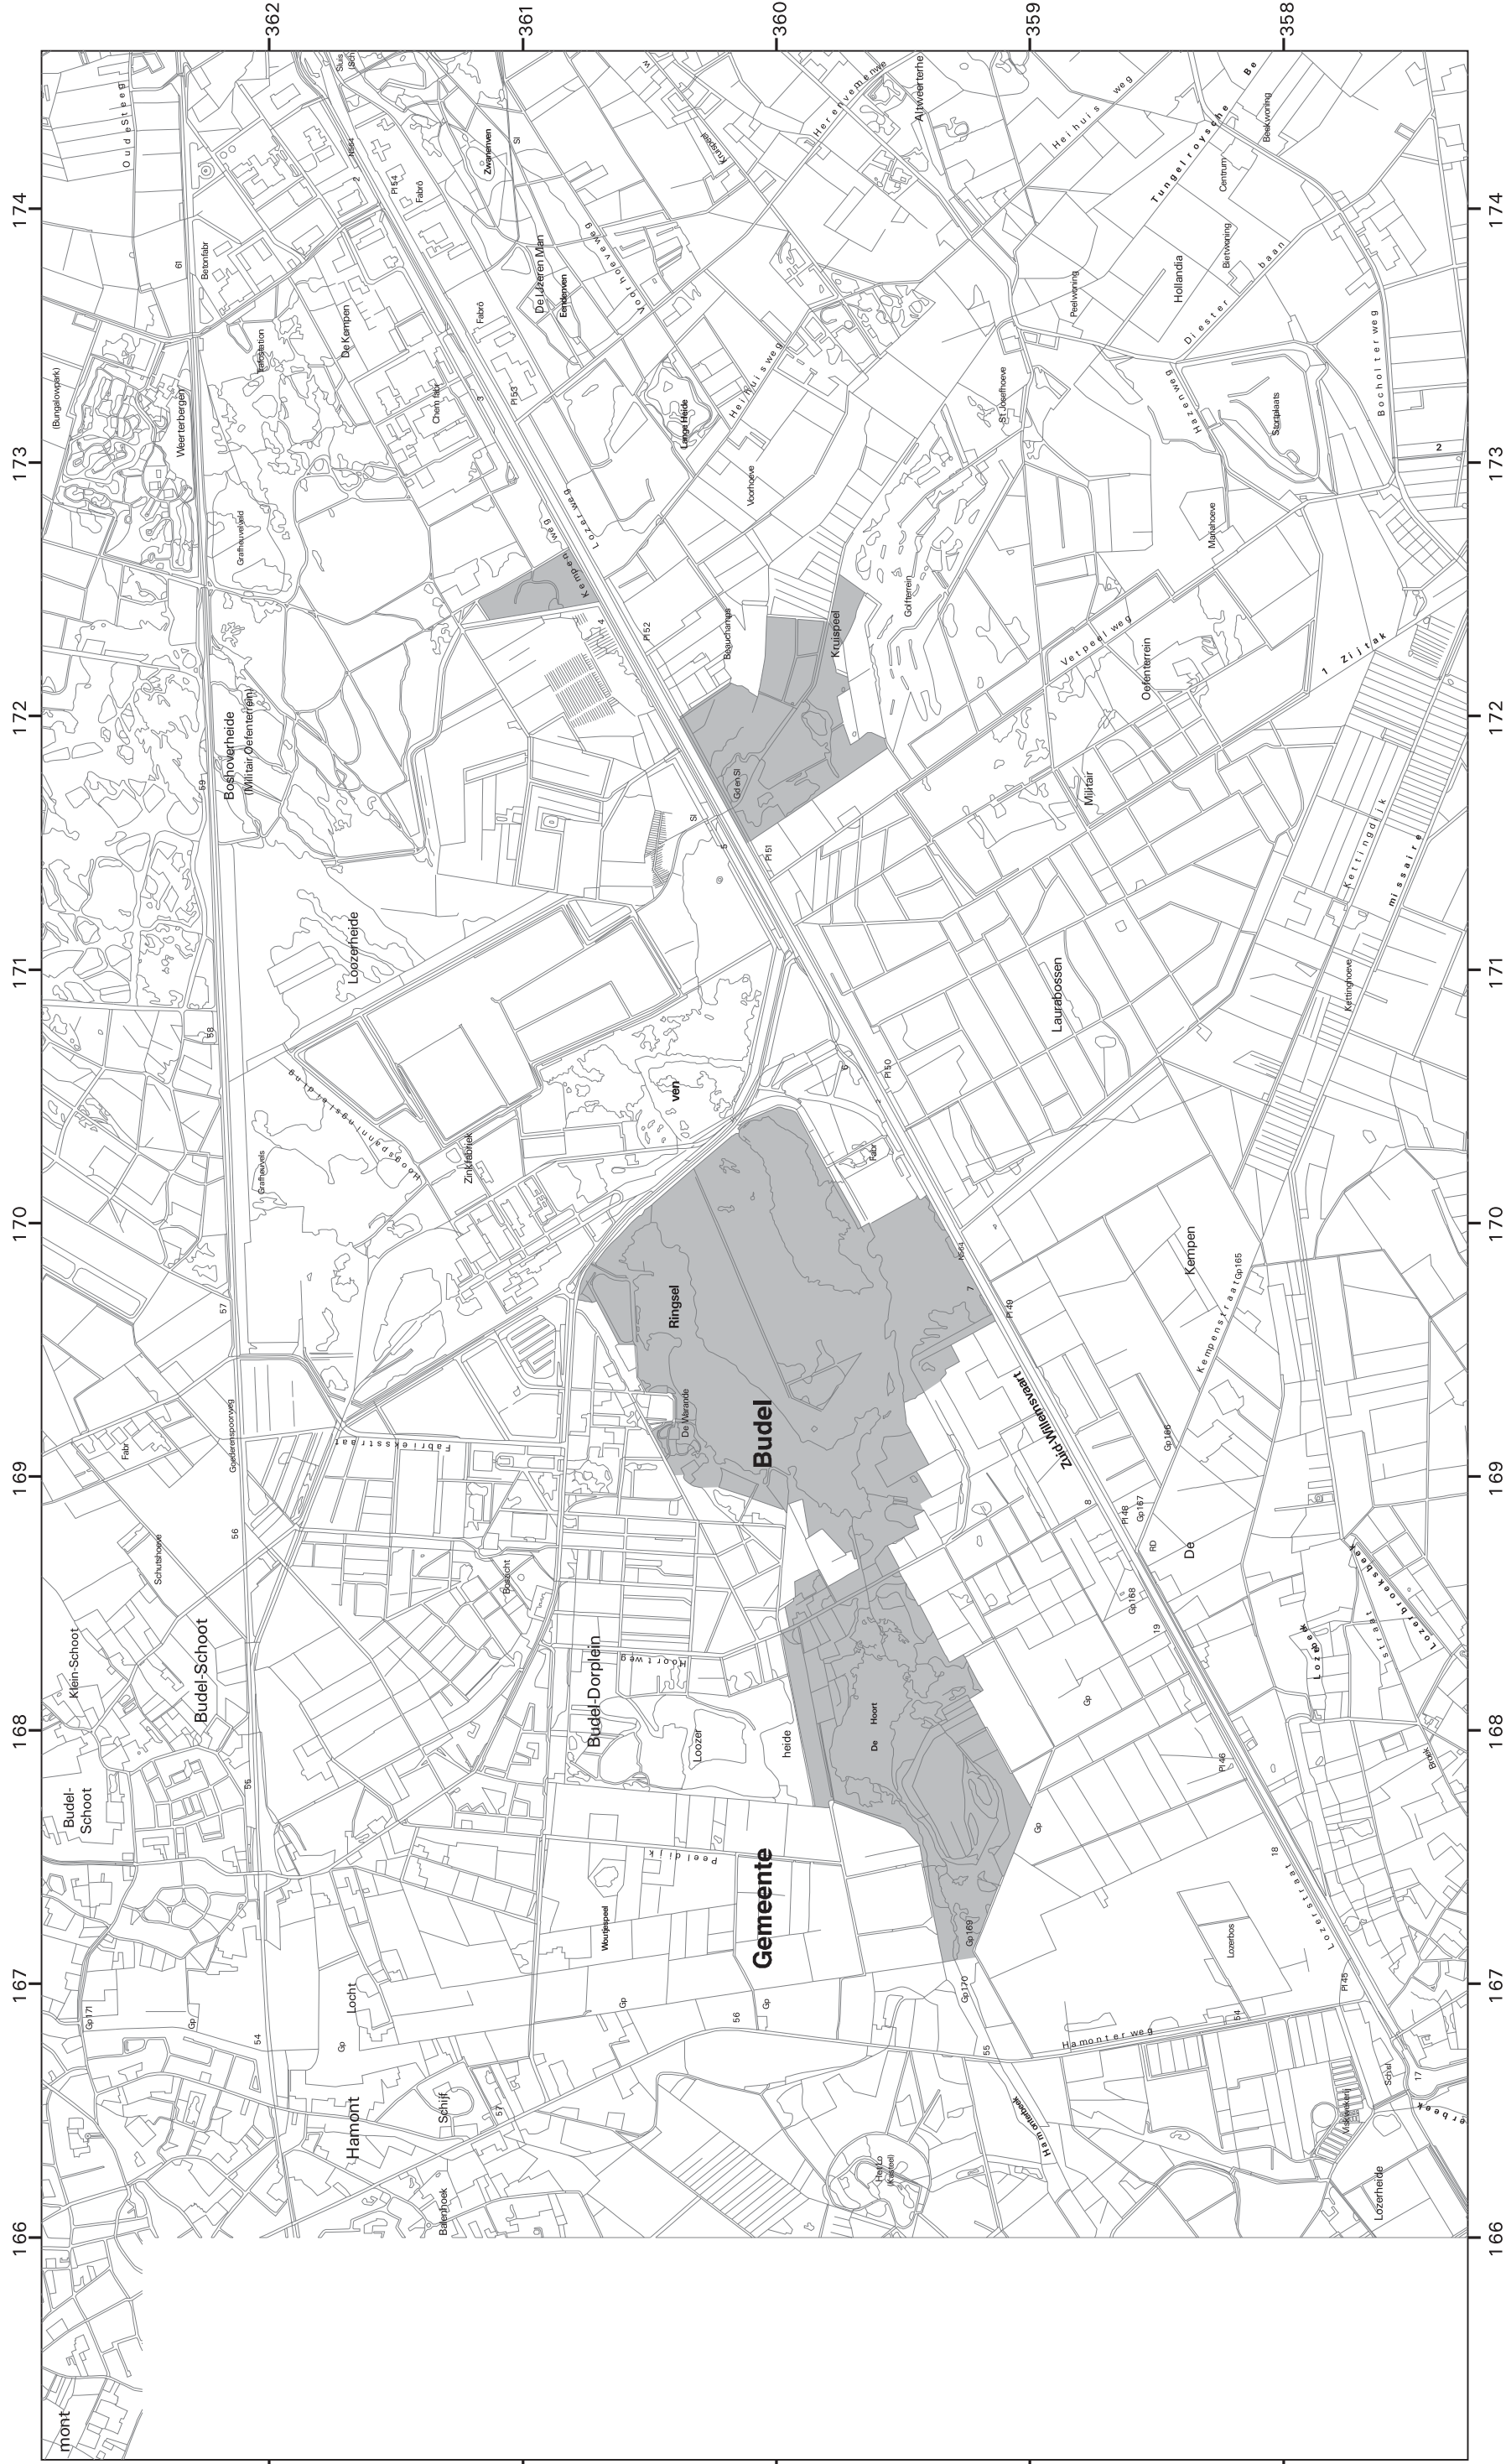

# HABITATRICHTLIJNGEBIED RINGSELVEN EN KRUISPEEL

aangemeld gebied  
Bestaande bebouwing (incl. bedrijfs- en bouwkavels) en andere  
verharde objecten maken geen deel uit van de aanmelding

Vaststeldingsdatum: 8 april 2003  
Productiedatum: 16 APR-2003  
R.D. stelsel  
Projection double-sterographic  
False East 155 000 False North 463000  
Centr. Meridian 5.387639 Latitude of orig. 52.156161  
Units meters Scale factor 0.999908

SCHAAL 25000

Oprichtgever: Ministerie van Landbouw, Natuurbeheer en Visserij, dir. Natuurbeheer  
Voor nadere informatie over aan te melden habitattypen en soorten zie Gebiedsdocument  
Voor een toelichting op de selectie zie het Lijstdocument  
Productie en Cartografie: Alterra, Centrum Geo-informatie  
Topografische ondergrond: TOPIovector, TDN, Emmen