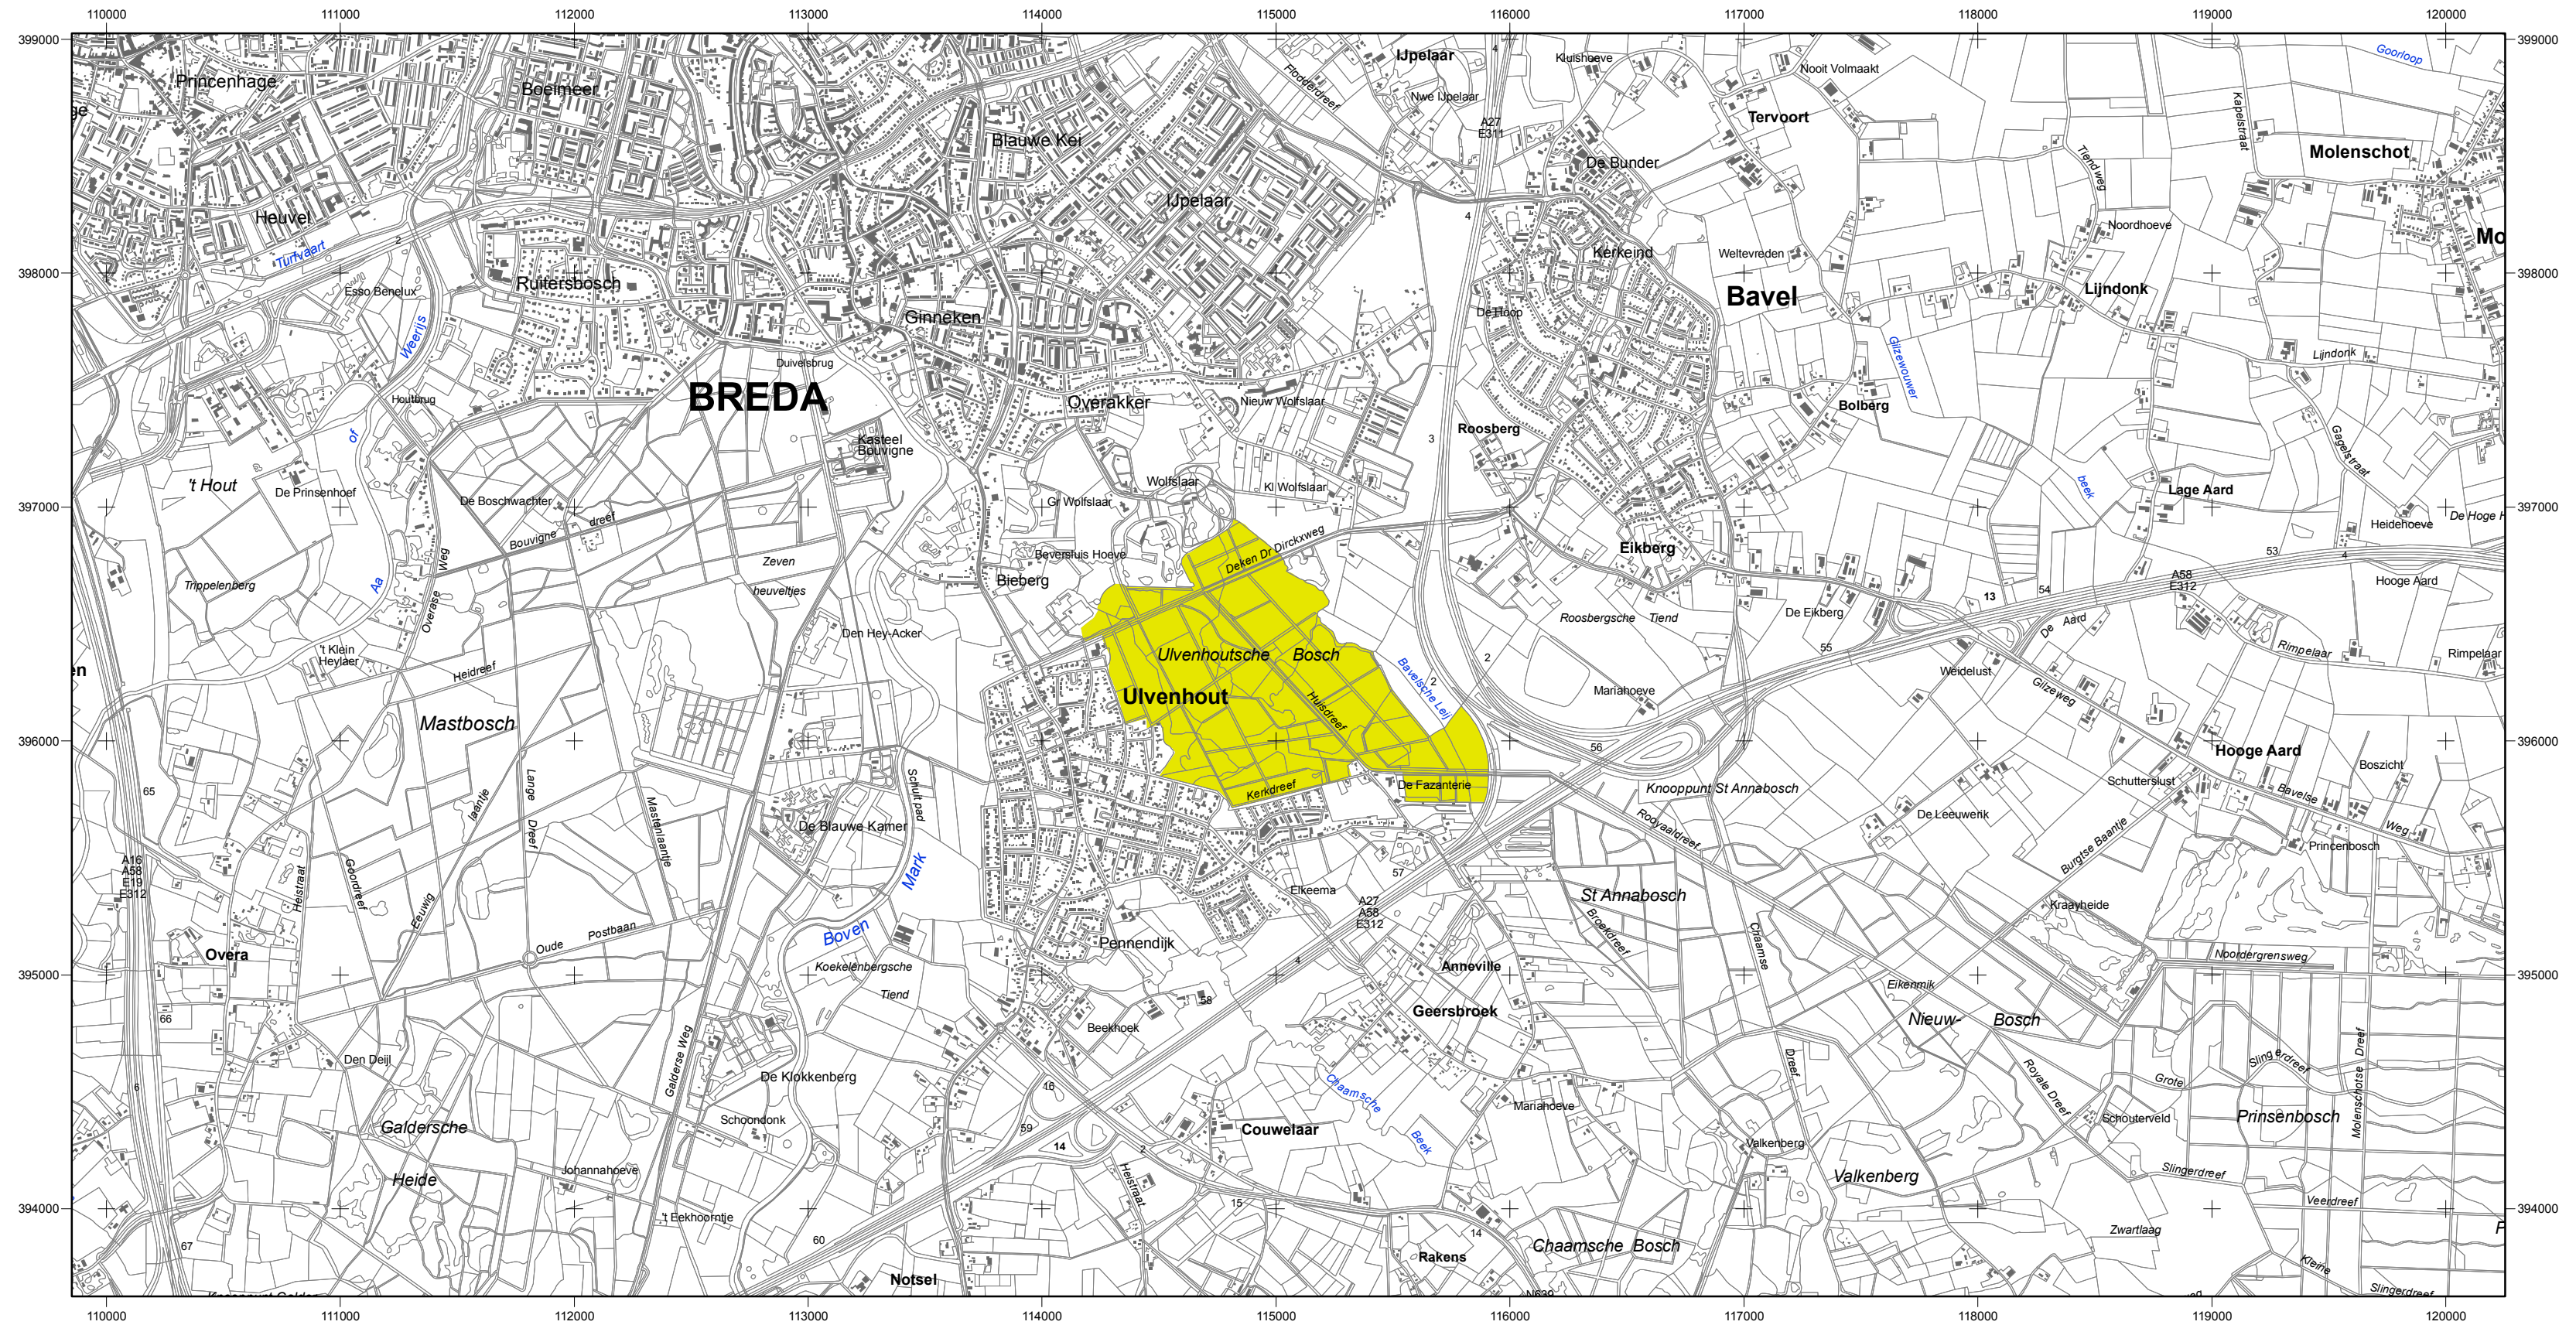

Natura 2000-gebied #129 Ulvenhoutse Bos

Er geldt een algemene exclaveringsformule op grond waarvan o.a. bestaande bebouwing en verhardingen meestal geen deel uitmaken van het aangewezen gebied (zie verder Nota van toelichting bij het besluit).

Legenda

- HR (112 ha)
- Ander Natura 2000-gebied (indicatief)
- HR = Habitatrichtlijngebied

Schaal 1 : 25 000 (A1)

Kaartproductie: 10/25/2009 9:27:39 PM

deze kaart

Ministerie van Landbouw, Natuur en Voedselkwaliteit

Ministerie van LNV, Programmadirectie Natura 2000

Natura 2000-gebied Ulvenhoutse Bos

Kaart behorende bij aanwijzingsbesluit PDN/2009-129 tot aanwijzing als speciale beschermingszone onder de Habitatrichtlijn (NL2003047)