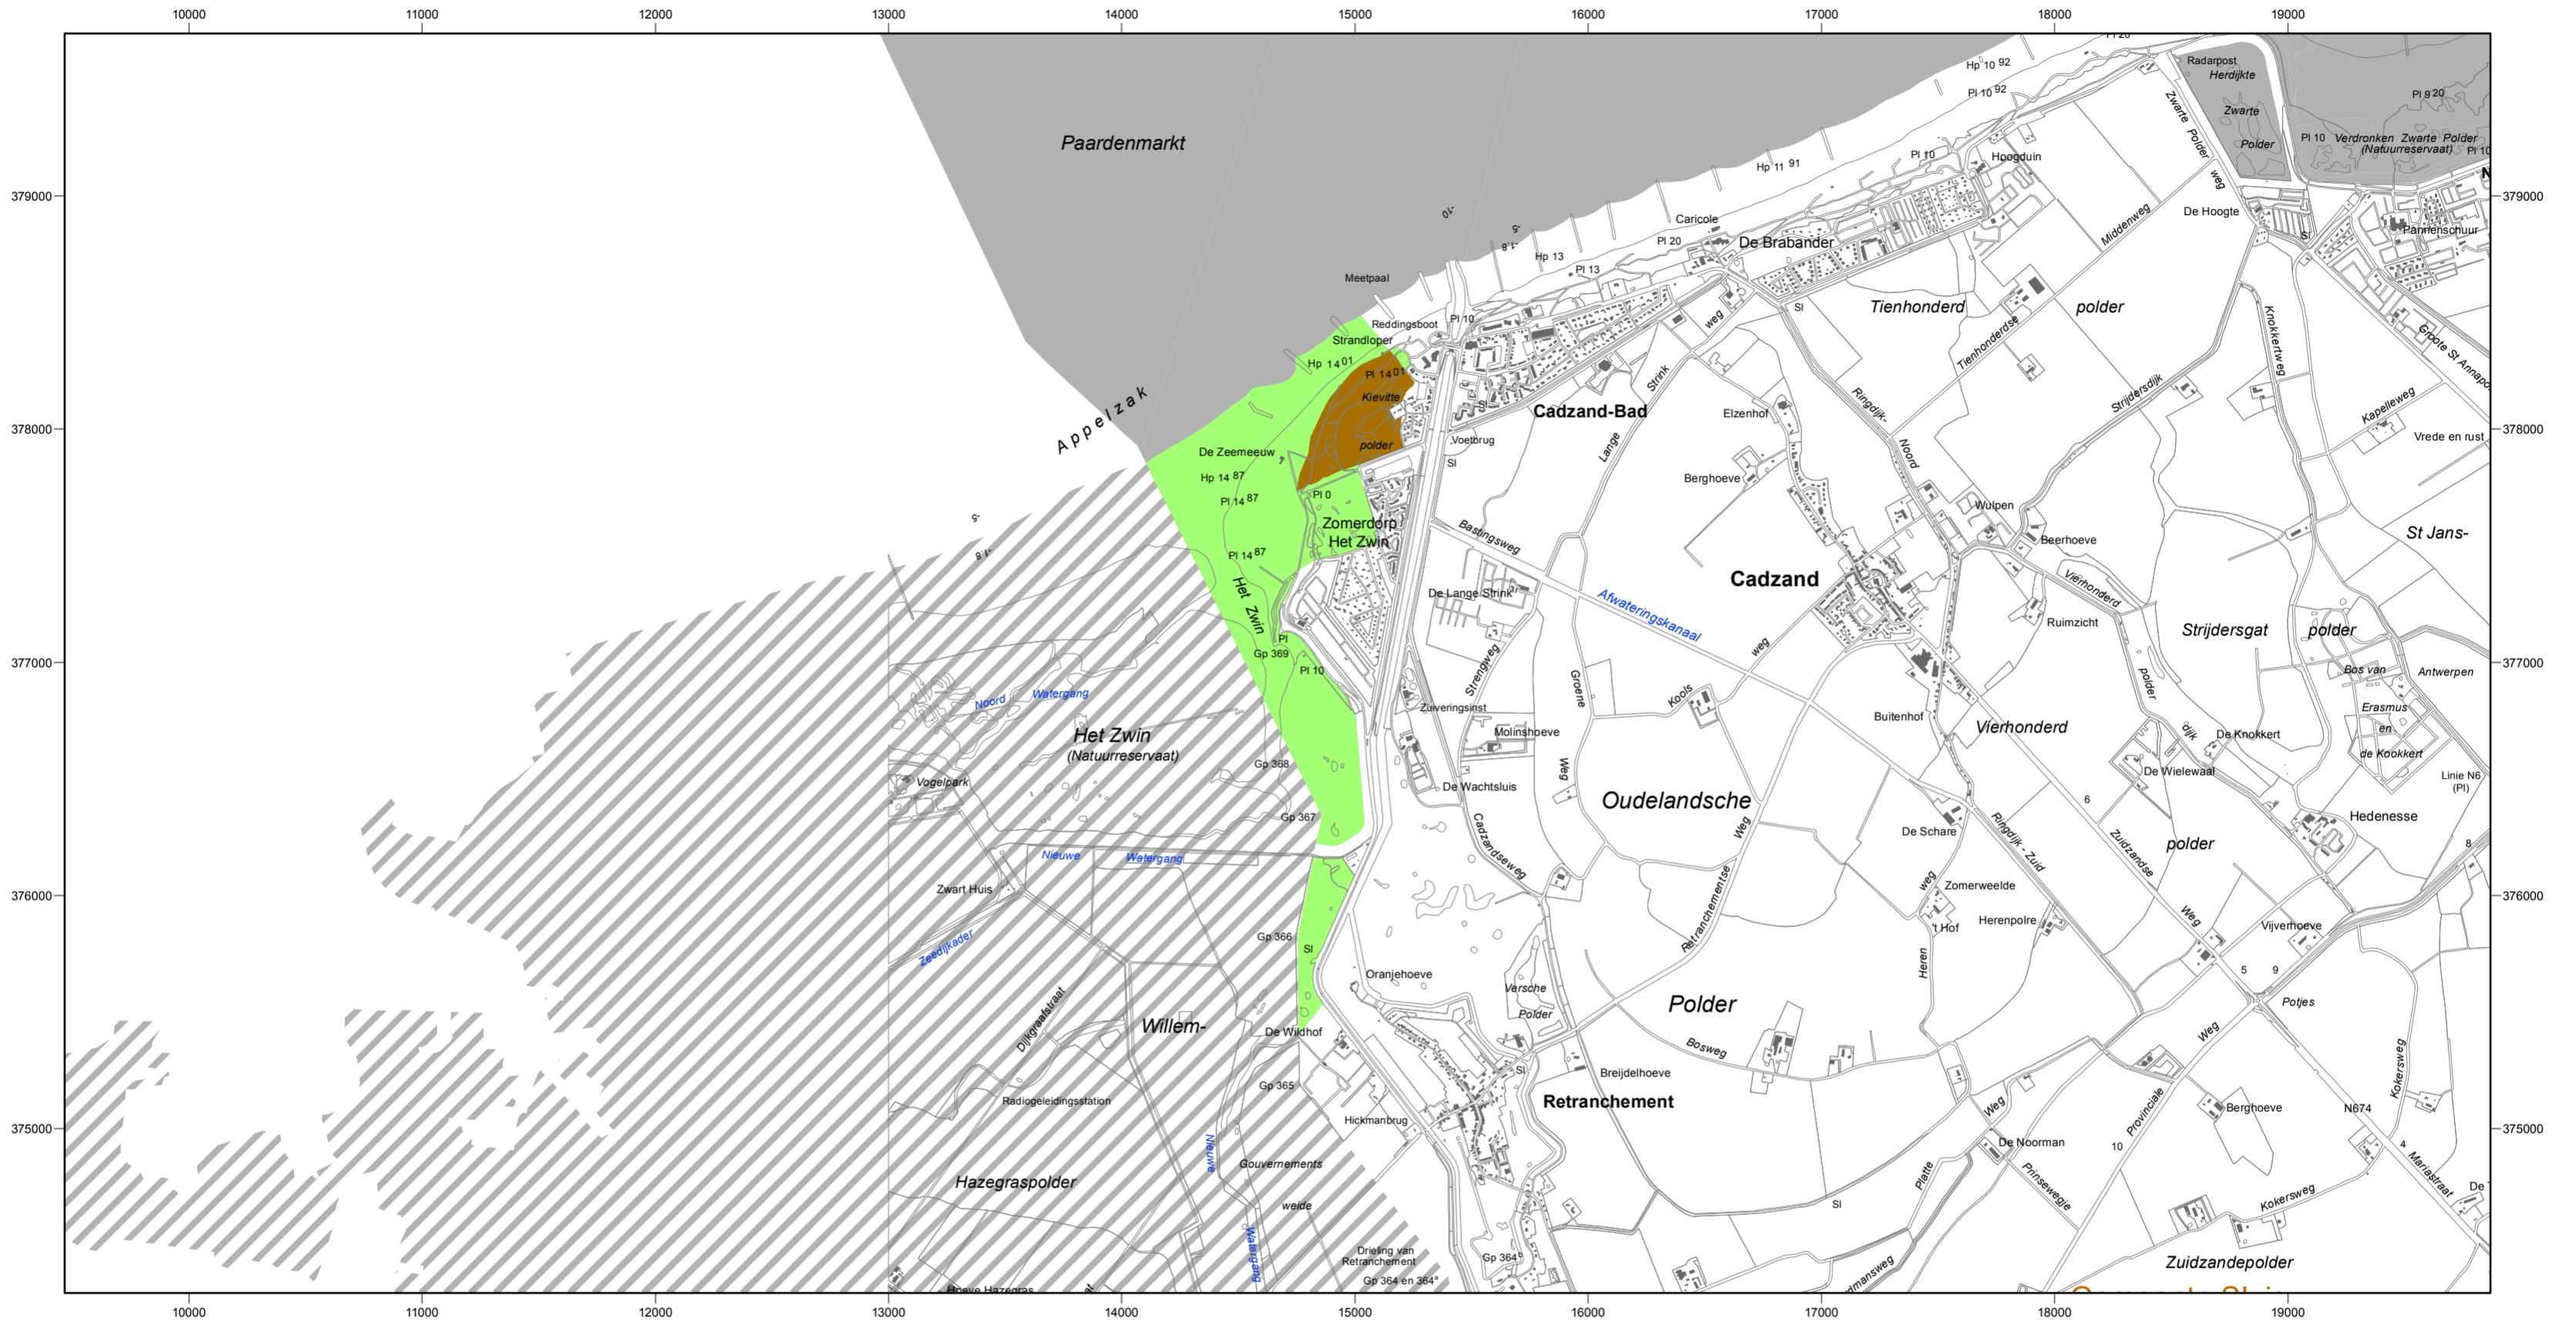

# Natura 2000-gebied #123 Zwin & Kievittepolder

**NATURA 2000**

Ministerie van Economische Zaken

---

**Natura 2000-gebied Zwin & Kievittepolder**  
 Kaart behorende bij aanwijzingsbesluit PDN/2013-123 tot aanwijzing als speciale beschermingszone onder de Habitatrichtlijn (NL3000027) en ter wijziging van het besluit tot aanwijzing als Vogelrichtlijngebied (NL3009018)

Datum kaartproductie: 2-4-2013 10:14:43

Er geldt een algemene exclaveringsformule op grond waarvan o.a. bestaande bebouwing en verhardingen meestal geen deel uitmaken van het aangewezen gebied (zie verder Nota van toelichting bij het besluit).

- Legenda**
- VR + HR (101 ha)
  - VR + HR + BN (15 ha)
  - Totale oppervlakte = 116 ha
  - Ander Natura 2000-gebied (indicatief)
  - Natura 2000-gebied in België (indicatief)
  - VR = Vogelrichtlijngebied
  - HR = Habitatrichtlijngebied
  - BN = beschermd natuurmonument

Topografische ondergrond: Copyright © 2013, Dienst voor het kadaster en openbare registers, Apeldoorn.