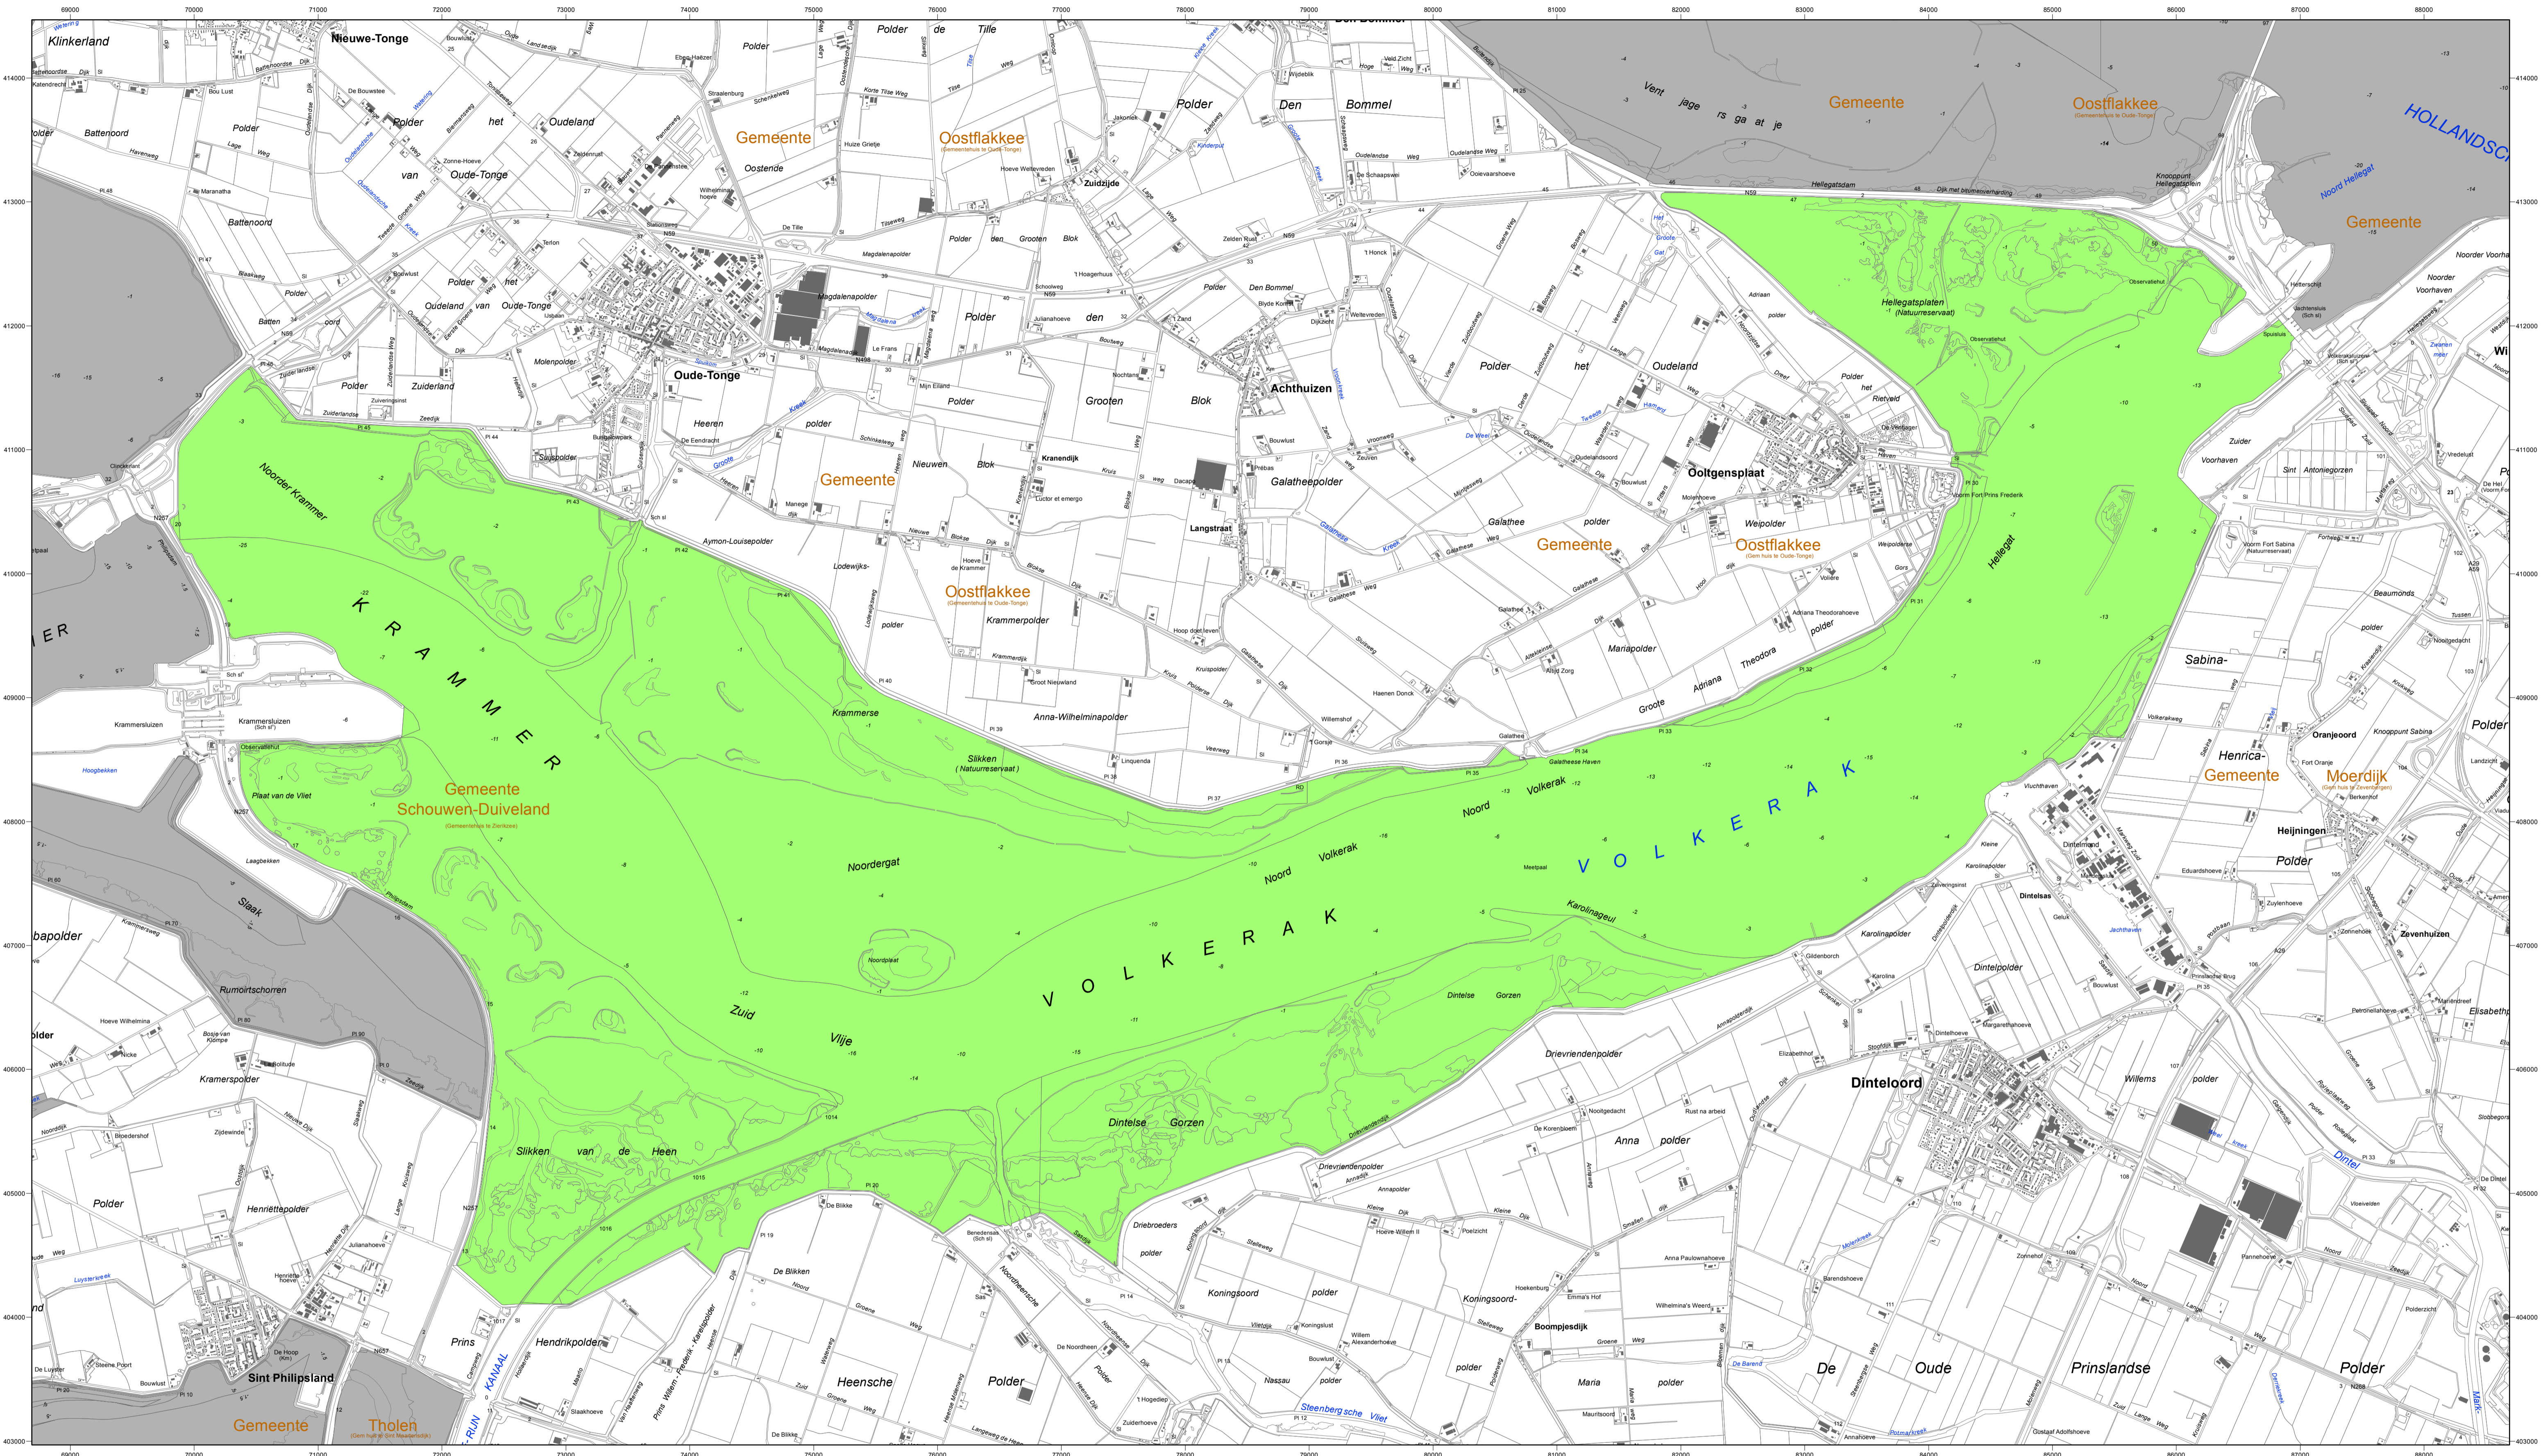

# Natura2000-gebied #114 Krammer-Volkerak

**Natura 2000-gebied Krammer-Volkerak**  
Kaart behorende bij het ontwerpaanwijzingsbesluit DN&B/2017-114 voor de aanwijzing als speciale beschermingszone onder de Habitatrichtlijn (NL1000021) en voor de wijziging van het besluit tot aanwijzing als Vogelrichtlijngebied (No.N.955811).

Datum kaartproductie: 06-01-2017 9:56:35

Er geldt een algemene exclaveringsformule op grond waarvan o.a. bestaande bebouwing en verhardingen meestal geen deel uitmaken van het aangewezen gebied (zie verder Nota van toelichting bij het besluit).

- Legenda**
- VR+HR (6081 ha)
  - Ander Natura 2000-gebied (indicatief)
  - VR = Vogelrichtlijngebied
  - HR = Habitatrichtlijngebied

Deze kaart is geproduceerd als pdf-bestand. Bij afdruk op 100% heeft de kaart een schaal van 1 : 25 000 en is het bladformaat A1 (84 x 59,4 cm)

Topografische ondergrond: Copyright © 2017, Dienst voor het kadaster en openbare registers, Apeldoorn.