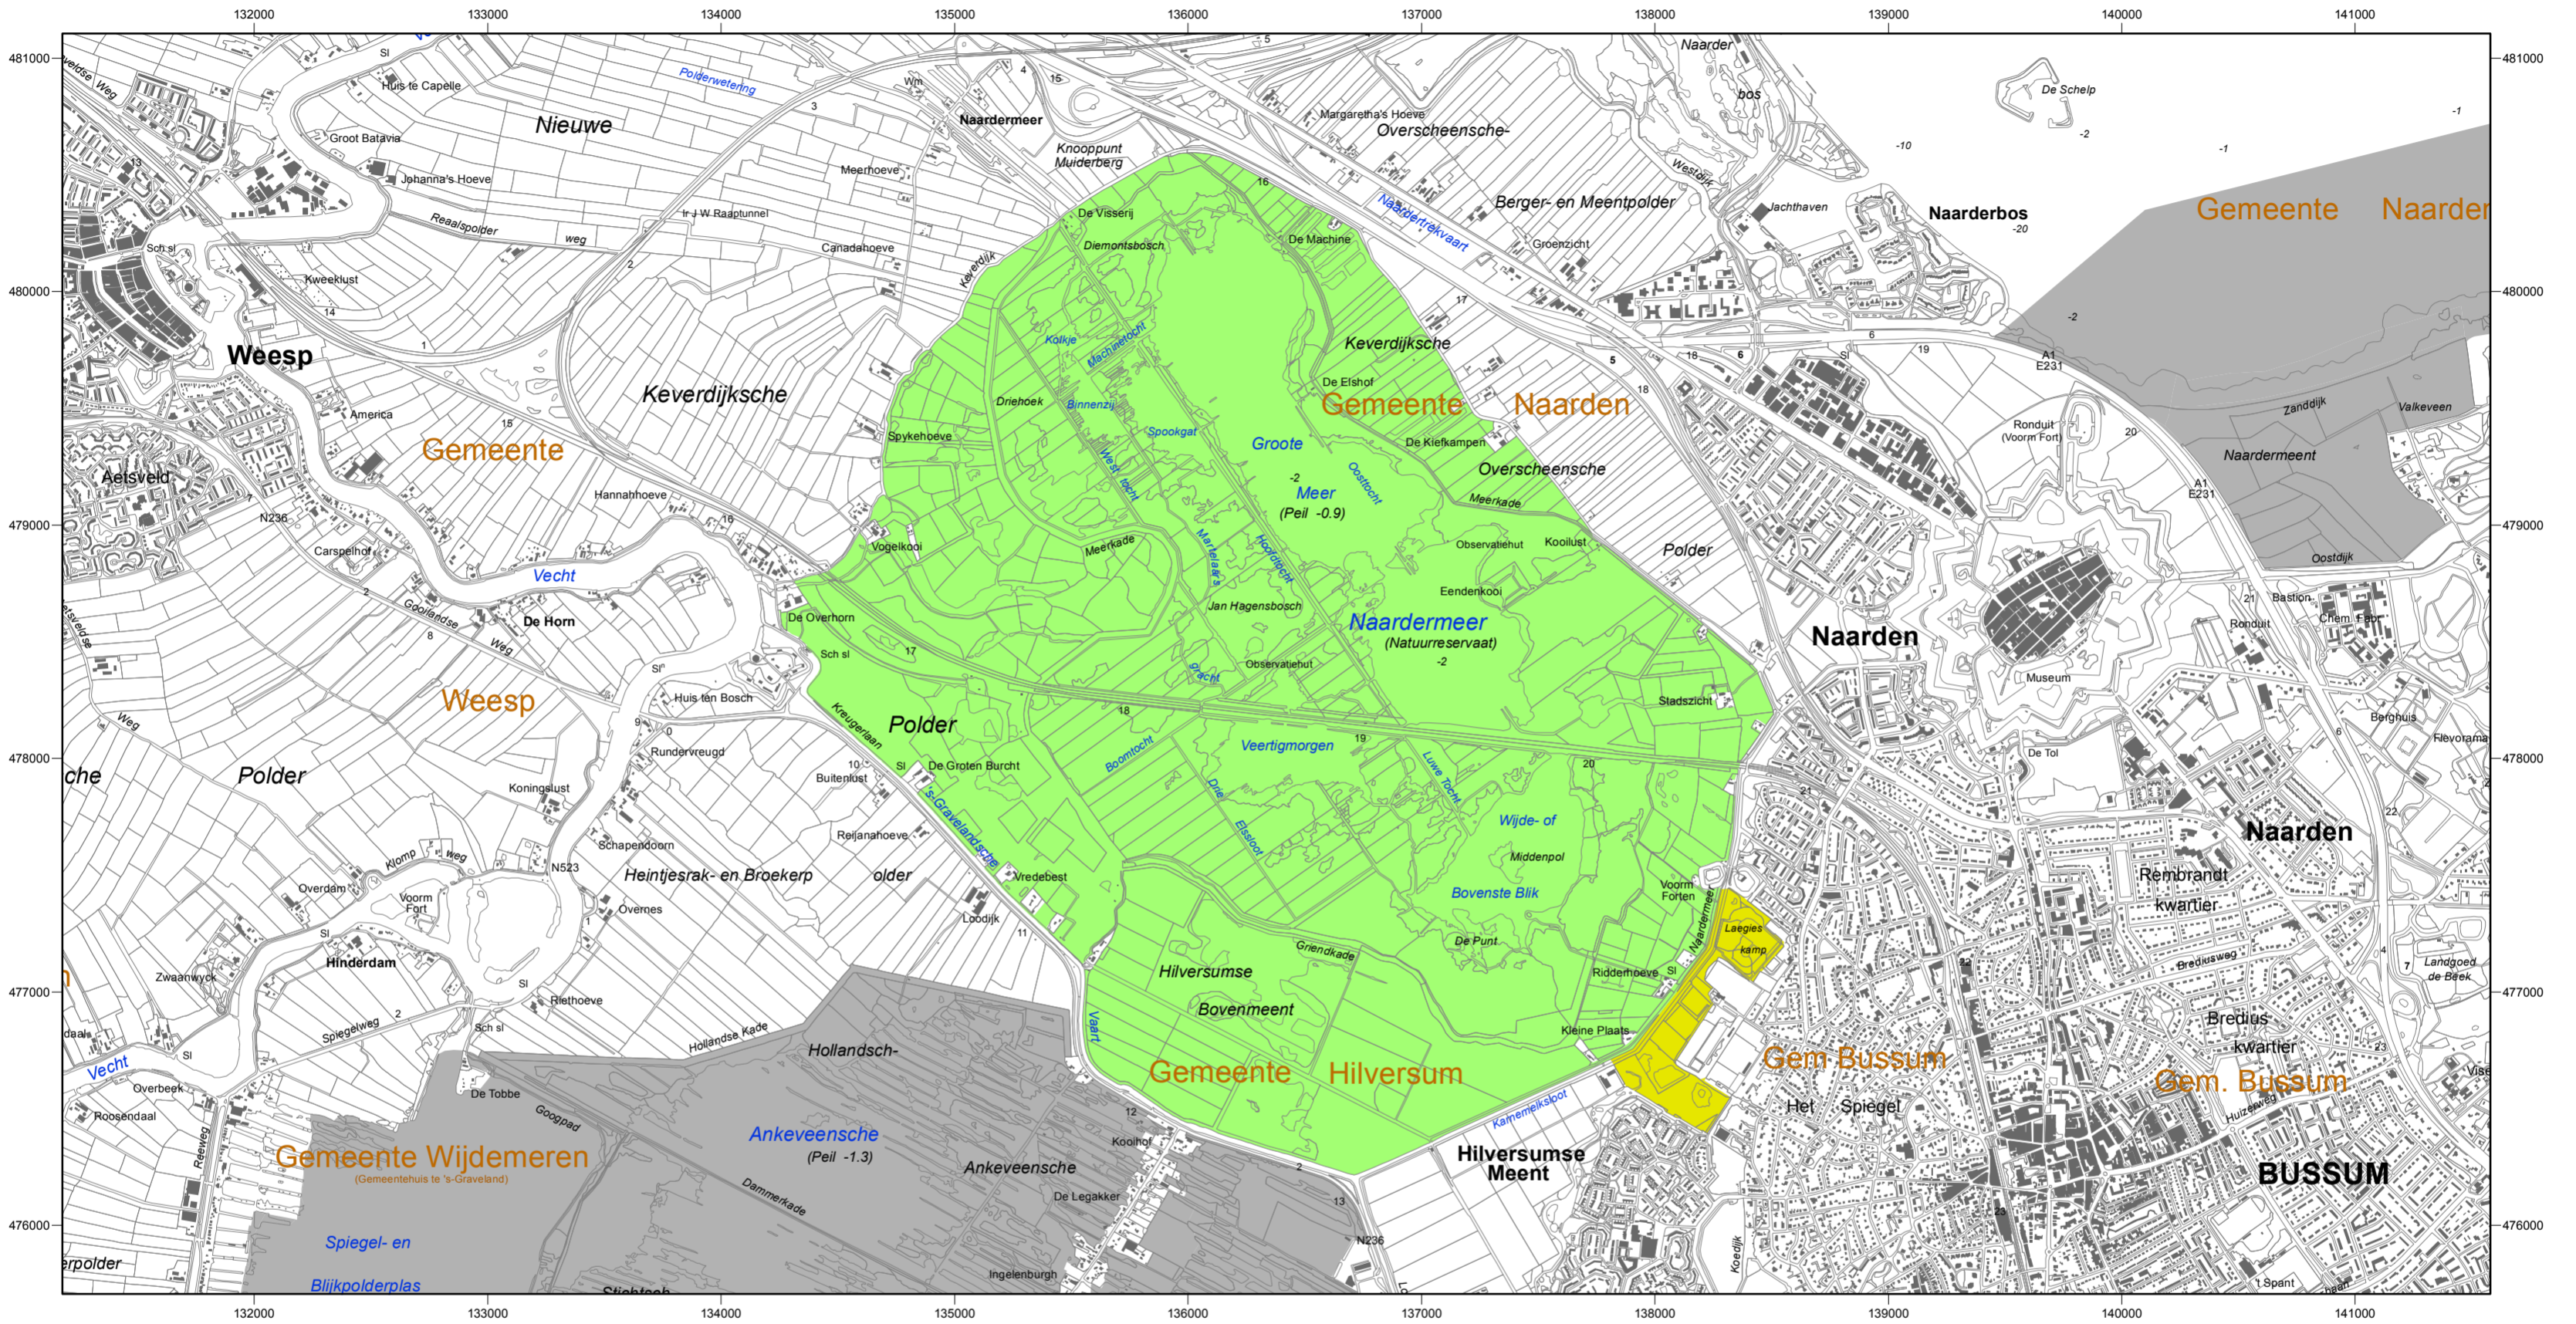

# Natura 2000-gebied #94 Naardermeer

Ministerie van Economische Zaken

**Natura 2000-gebied Naardermeer**  
 Kaart behorende bij aanwijzingsbesluit PDN/2013-094 tot aanwijzing als speciale beschermingszone onder de Habitatrichtlijn (NL3000061) en ter wijziging van het besluit tot aanwijzing als Vogelrichtlijngebied (NL2000012)

Datum kaartproductie: 4-4-2013 16:07:40

Er geldt een algemene exclaveringsformule op grond waarvan o.a. bestaande bebouwing en verhardingen meestal geen deel uitmaken van het aangewezen gebied (zie verder Nota van toelichting bij het besluit).

- Legenda**
- HR (24 ha)
  - VR + HR (1127 ha)
  - Totale oppervlakte = 1151 ha
  - Ander Natura 2000-gebied (indicatief)
  - VR = Vogelrichtlijngebied
  - HR = Habitatrichtlijngebied

Topografische ondergrond: Copyright © 2013, Dienst voor het kadaster en openbare registers, Apeldoorn.