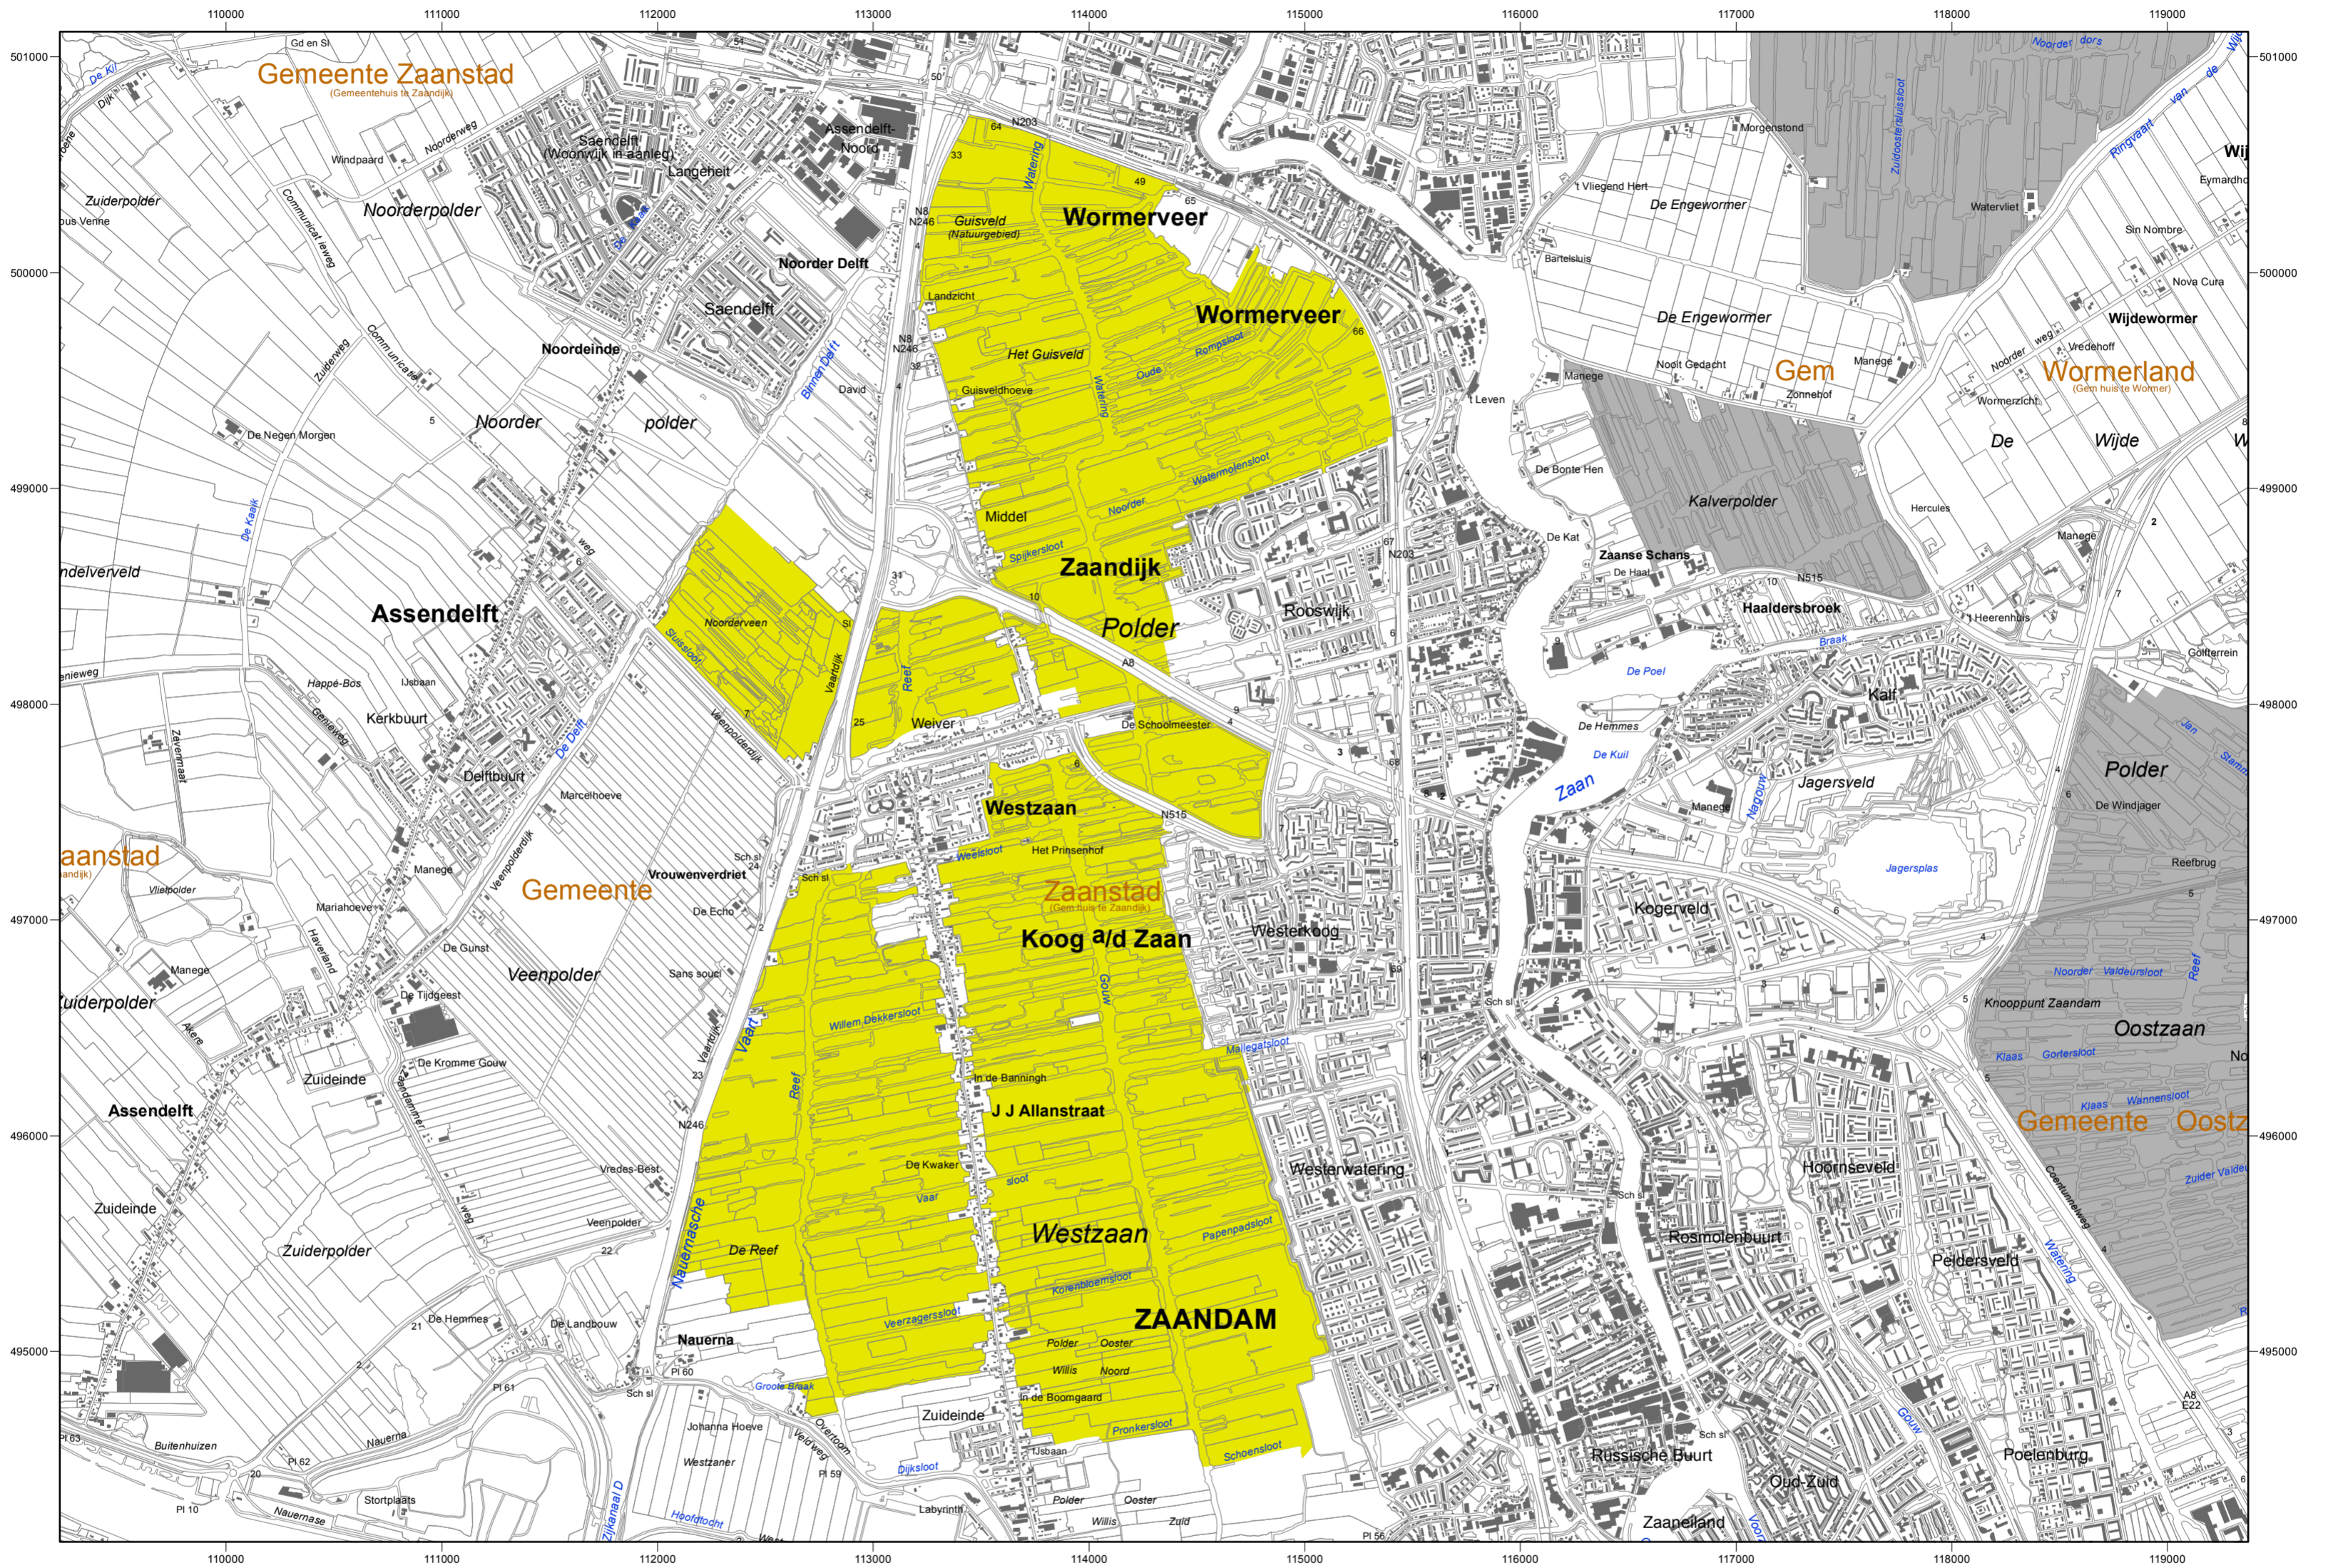

# Natura 2000-gebied #91 Polder Westzaan

Ministerie van Economische Zaken

## Natura 2000-gebied Polder Westzaan

Kaart behorende bij aanwijzingsbesluit PDN/2013-091 tot aanwijzing als speciale beschermingszone onder de Habitatrichtlijn (NL2003040)

Datum kaartproductie: 4-4-2013 16:07:08

Er geldt een algemene exclaveringsformule op grond waarvan o.a. bestaande bebouwing en verhardingen meestal geen deel uitmaken van het aangewezen gebied (zie verder Nota van toelichting bij het besluit).

### Legenda

- HR (1057 ha)
- Ander Natura 2000-gebied (indicatief)
- HR = Habitatrichtlijngebied

deze kaart

Topografische ondergrond: Copyright © 2013, Dienst voor het kadaster en openbare registers, Apeldoorn.