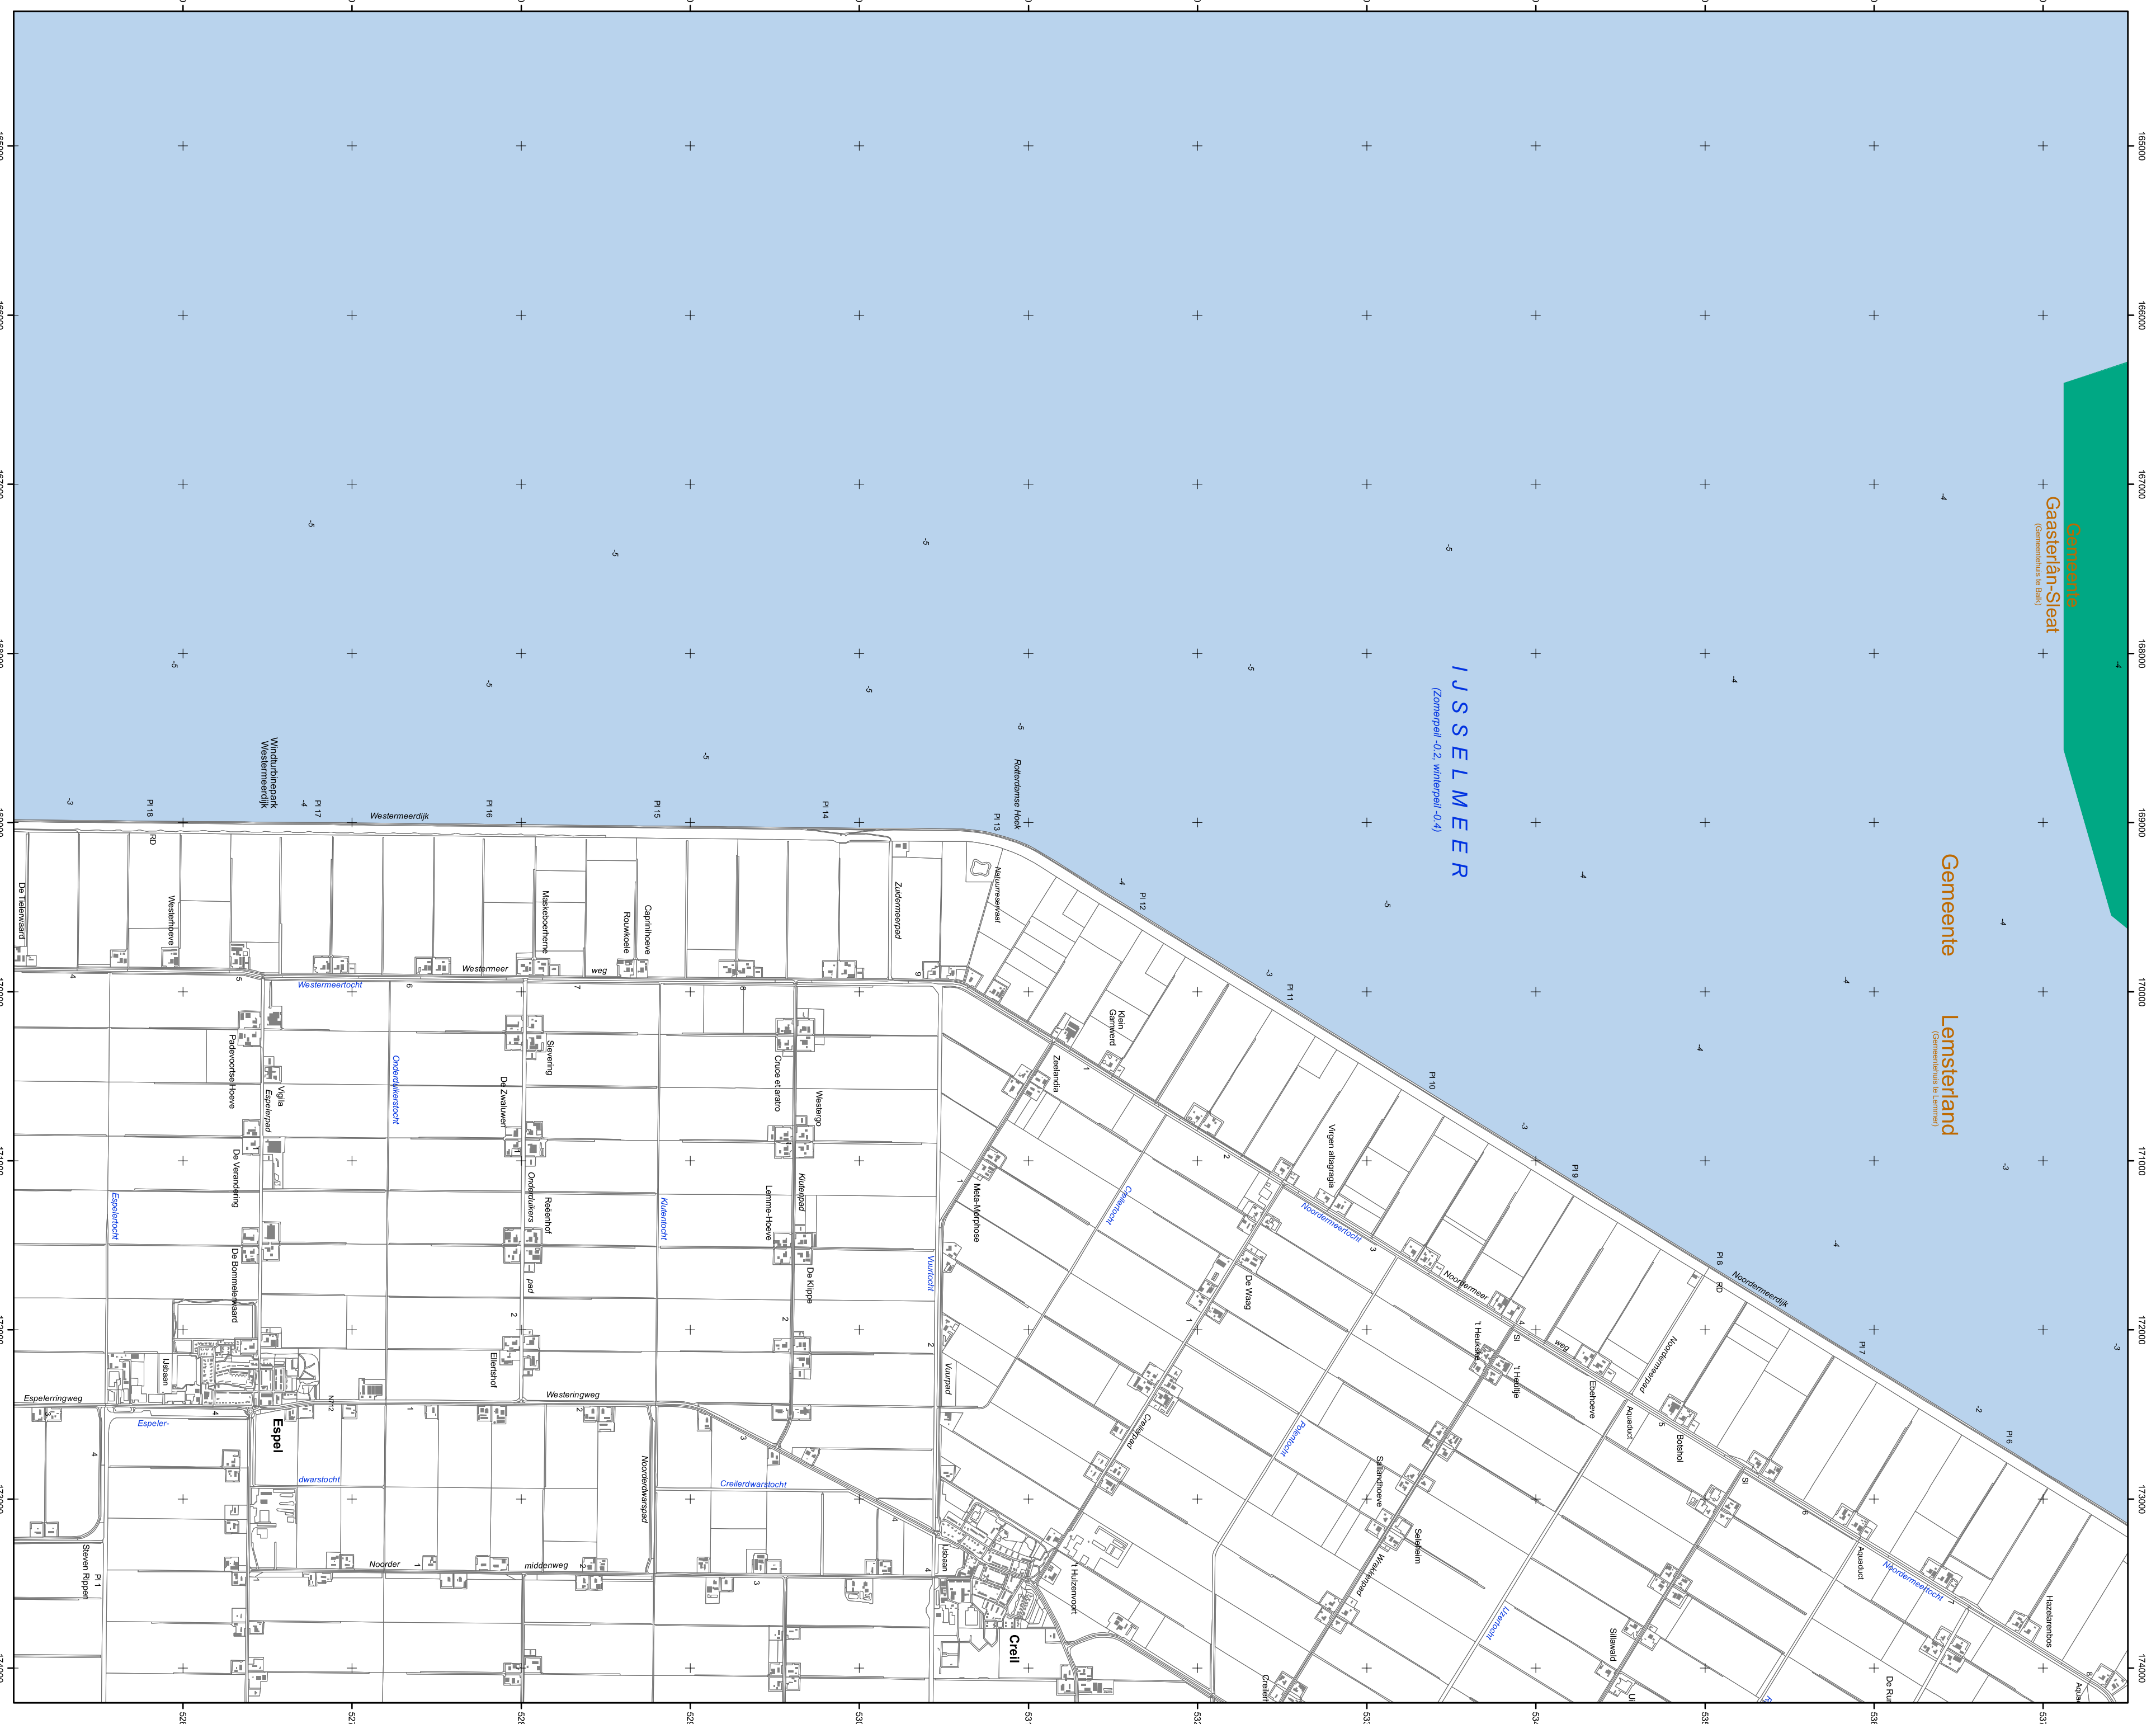

Natura2000-gebied #72 kaartblad 14

IJsselmeer

Habitatrichtlijngebied #26
Vogelrichtlijngebied #45A, #45B

Opdrachtgever:
landbouw, natuur en voedselkwaliteit

Ministerie van LNV, Directie Natuur en Directie Regionale Zaken
Productie en cartografie:
©De auteursrechten en databankrechten zijn voorbehouden aan de Topografische Dienst Kadaster, Emmen, 2006

Legenda
VR (108081 ha)
VR + HR (64 ha)
VR + BN (2824 ha)
VR + HR + BN (2376 ha)
Ander Natura2000-gebied (indicaties)

Totale oppervlakte = 113346 ha
Schaal 1 : 25 000

ONTWERPKAART
behorende bij het ontwerpbesluit van het Natura2000-gebied IJsselmeer

Bestaande bebouwing, erven, tuinen, verhardingen en hoofdspoorwegen maken geen deel uit van het aangewezen gebied, tenzij expliciet wel bij de aanwijzing betrokken, zie verder nota van toelichting bij het besluit.