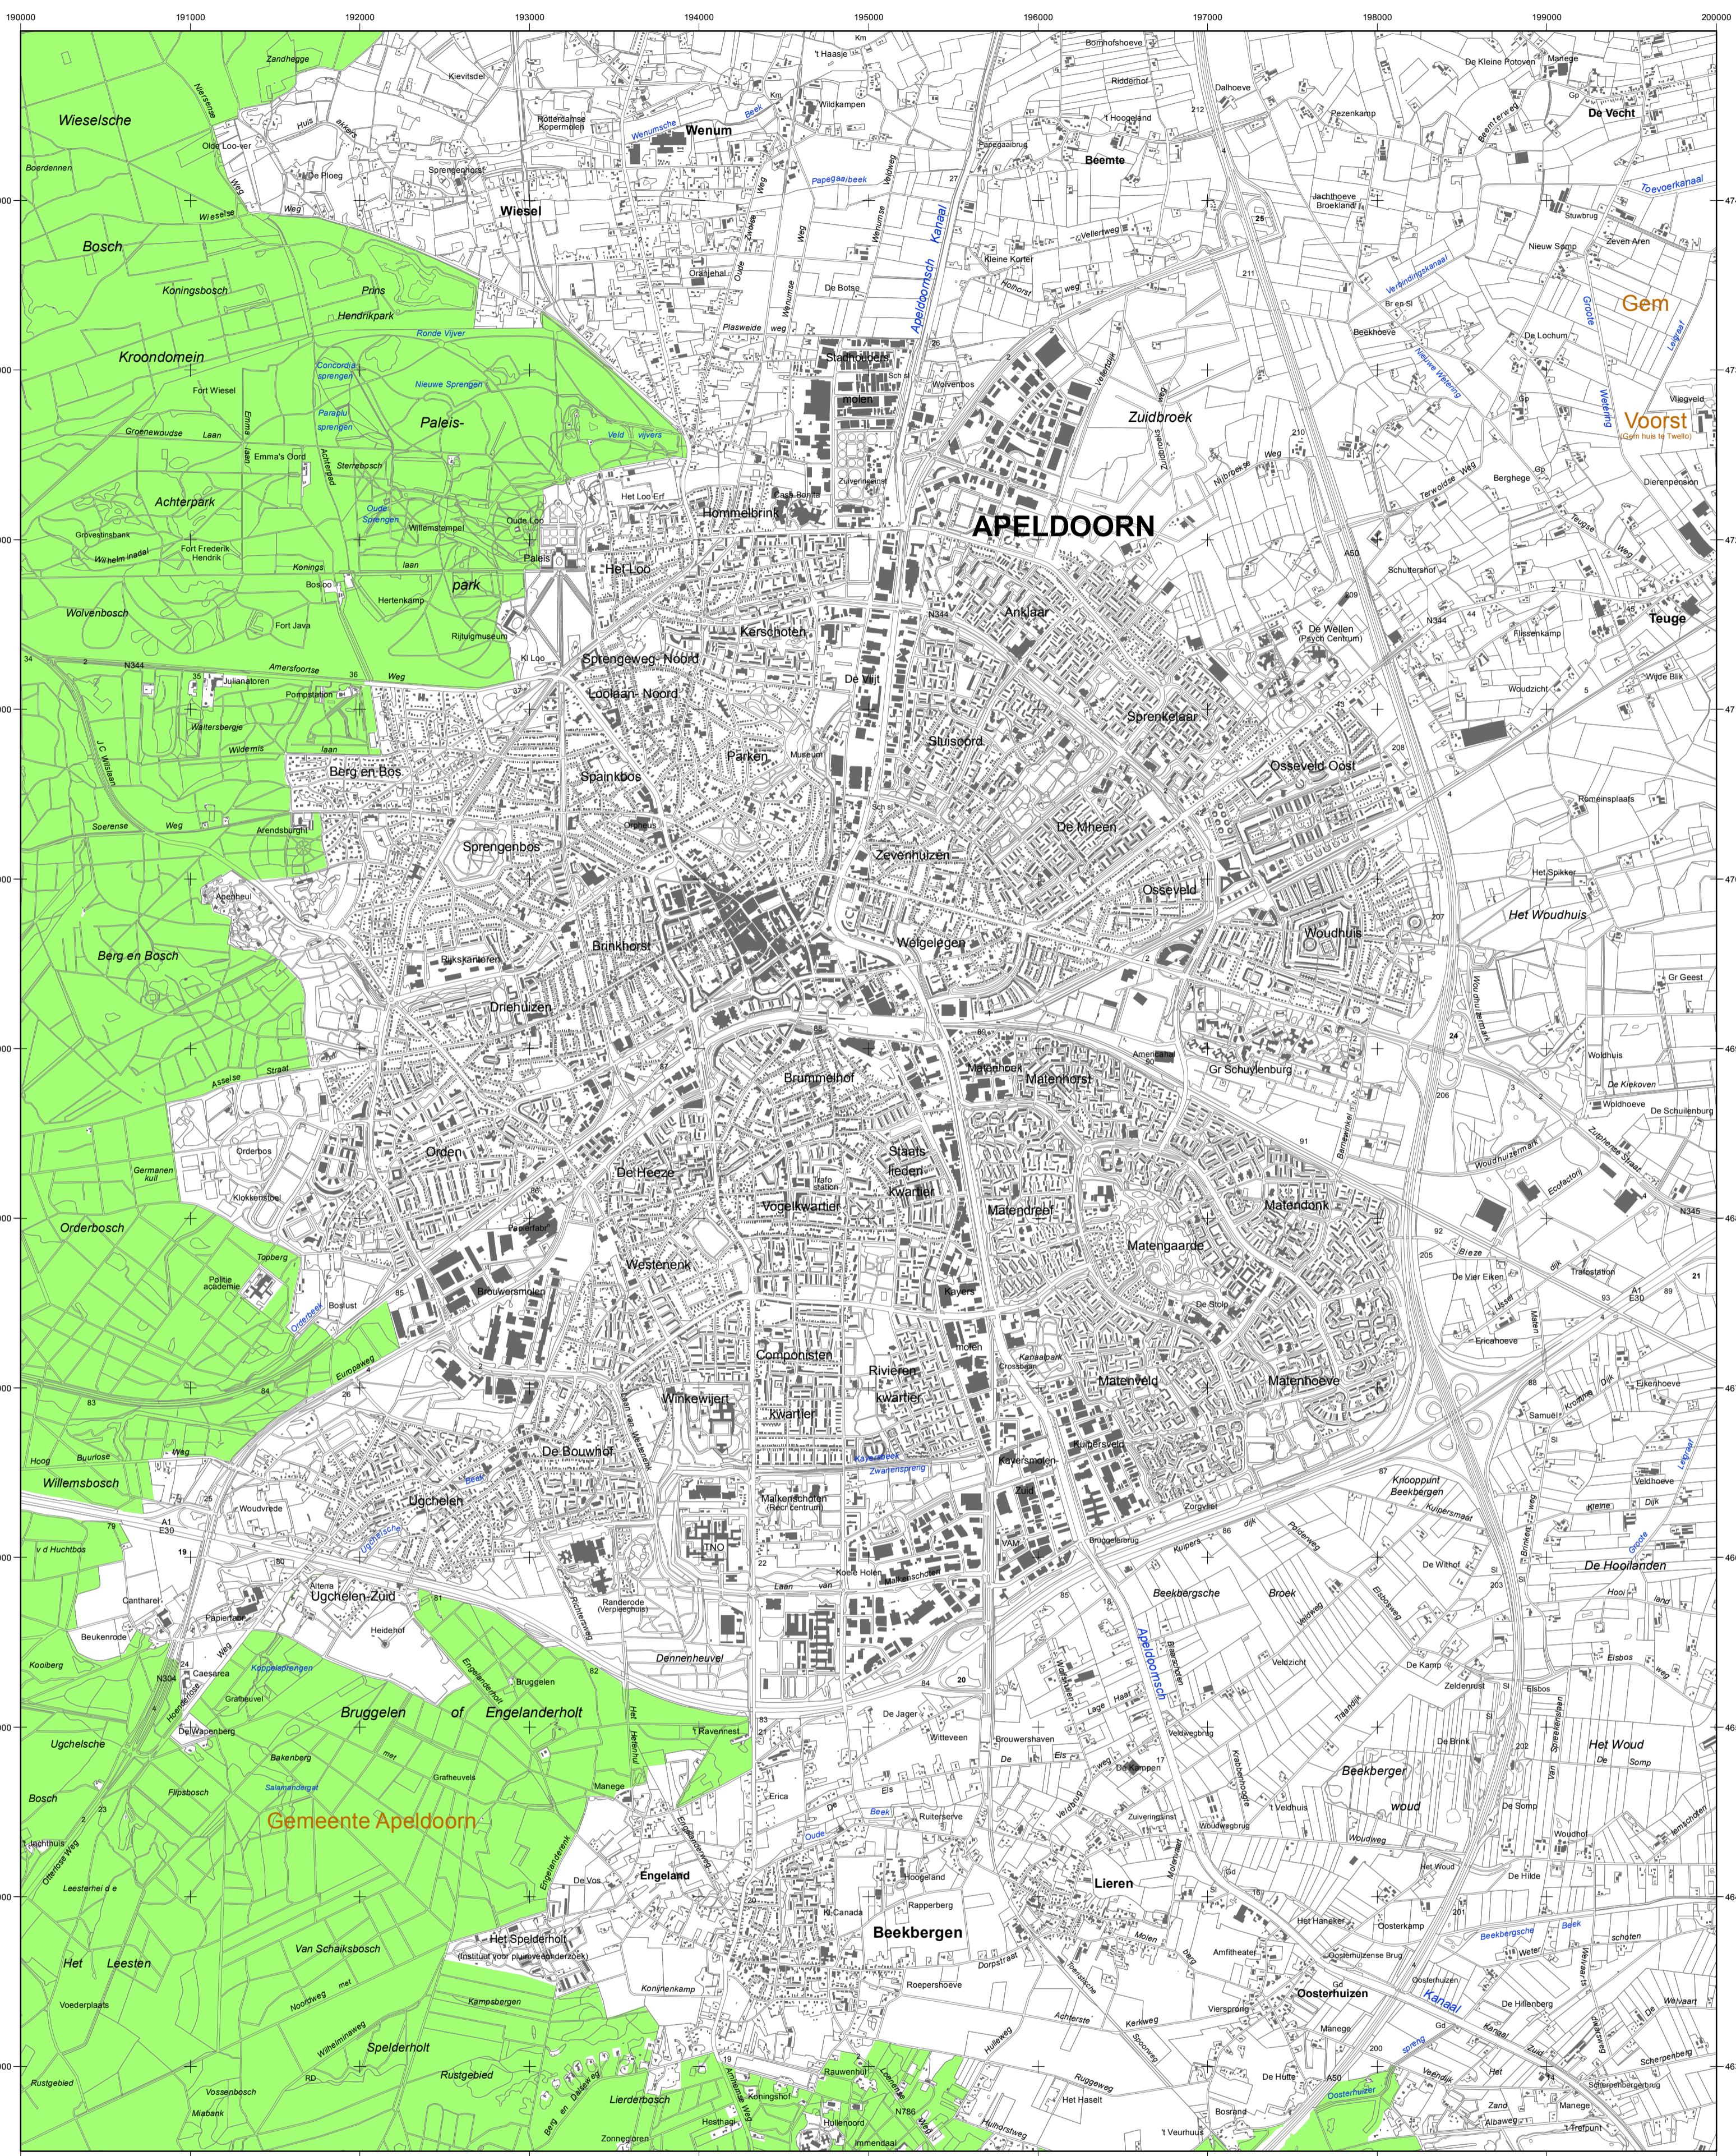

Natura 2000-gebied #57 kaartblad 8 Veluwe

 Ministerie van Economische Zaken

 NATURA 2000

Natura 2000-gebied Veluwe
 Kaart behorende bij aanwijzingsbesluit PDN/2013-057 tot aanwijzing als speciale beschermingszone onder de Habitatrichtlijn (NL9801023) en ter wijziging van het besluit tot aanwijzing als Vogelrichtlijngebied (NL3009017)

Datum kaartproductie: 21-10-2013 11:22:53

 ALTERRA
 WAGENINGEN UR

Er geldt een algemene exclaveringsformule op grond waarvan o.a. bestaande bebouwing en verhardingen meestal geen deel uitmaken van het aangewezen gebied (zie verder Nota van toelichting bij het besluit).

- Legenda**
- VR + HR (88277 ha)
 - VR + HR + BN (89 ha)
 - Totale oppervlakte = 88366 ha
 - Ander Natura 2000-gebied (indicatief)
 - VR = Vogelrichtlijngebied
 - HR = Habitatrichtlijngebied
 - BN = beschermd natuurmonument

Topografische ondergrond: Copyright © 2013, Dienst voor het kadaster en openbare registers, Apeldoorn