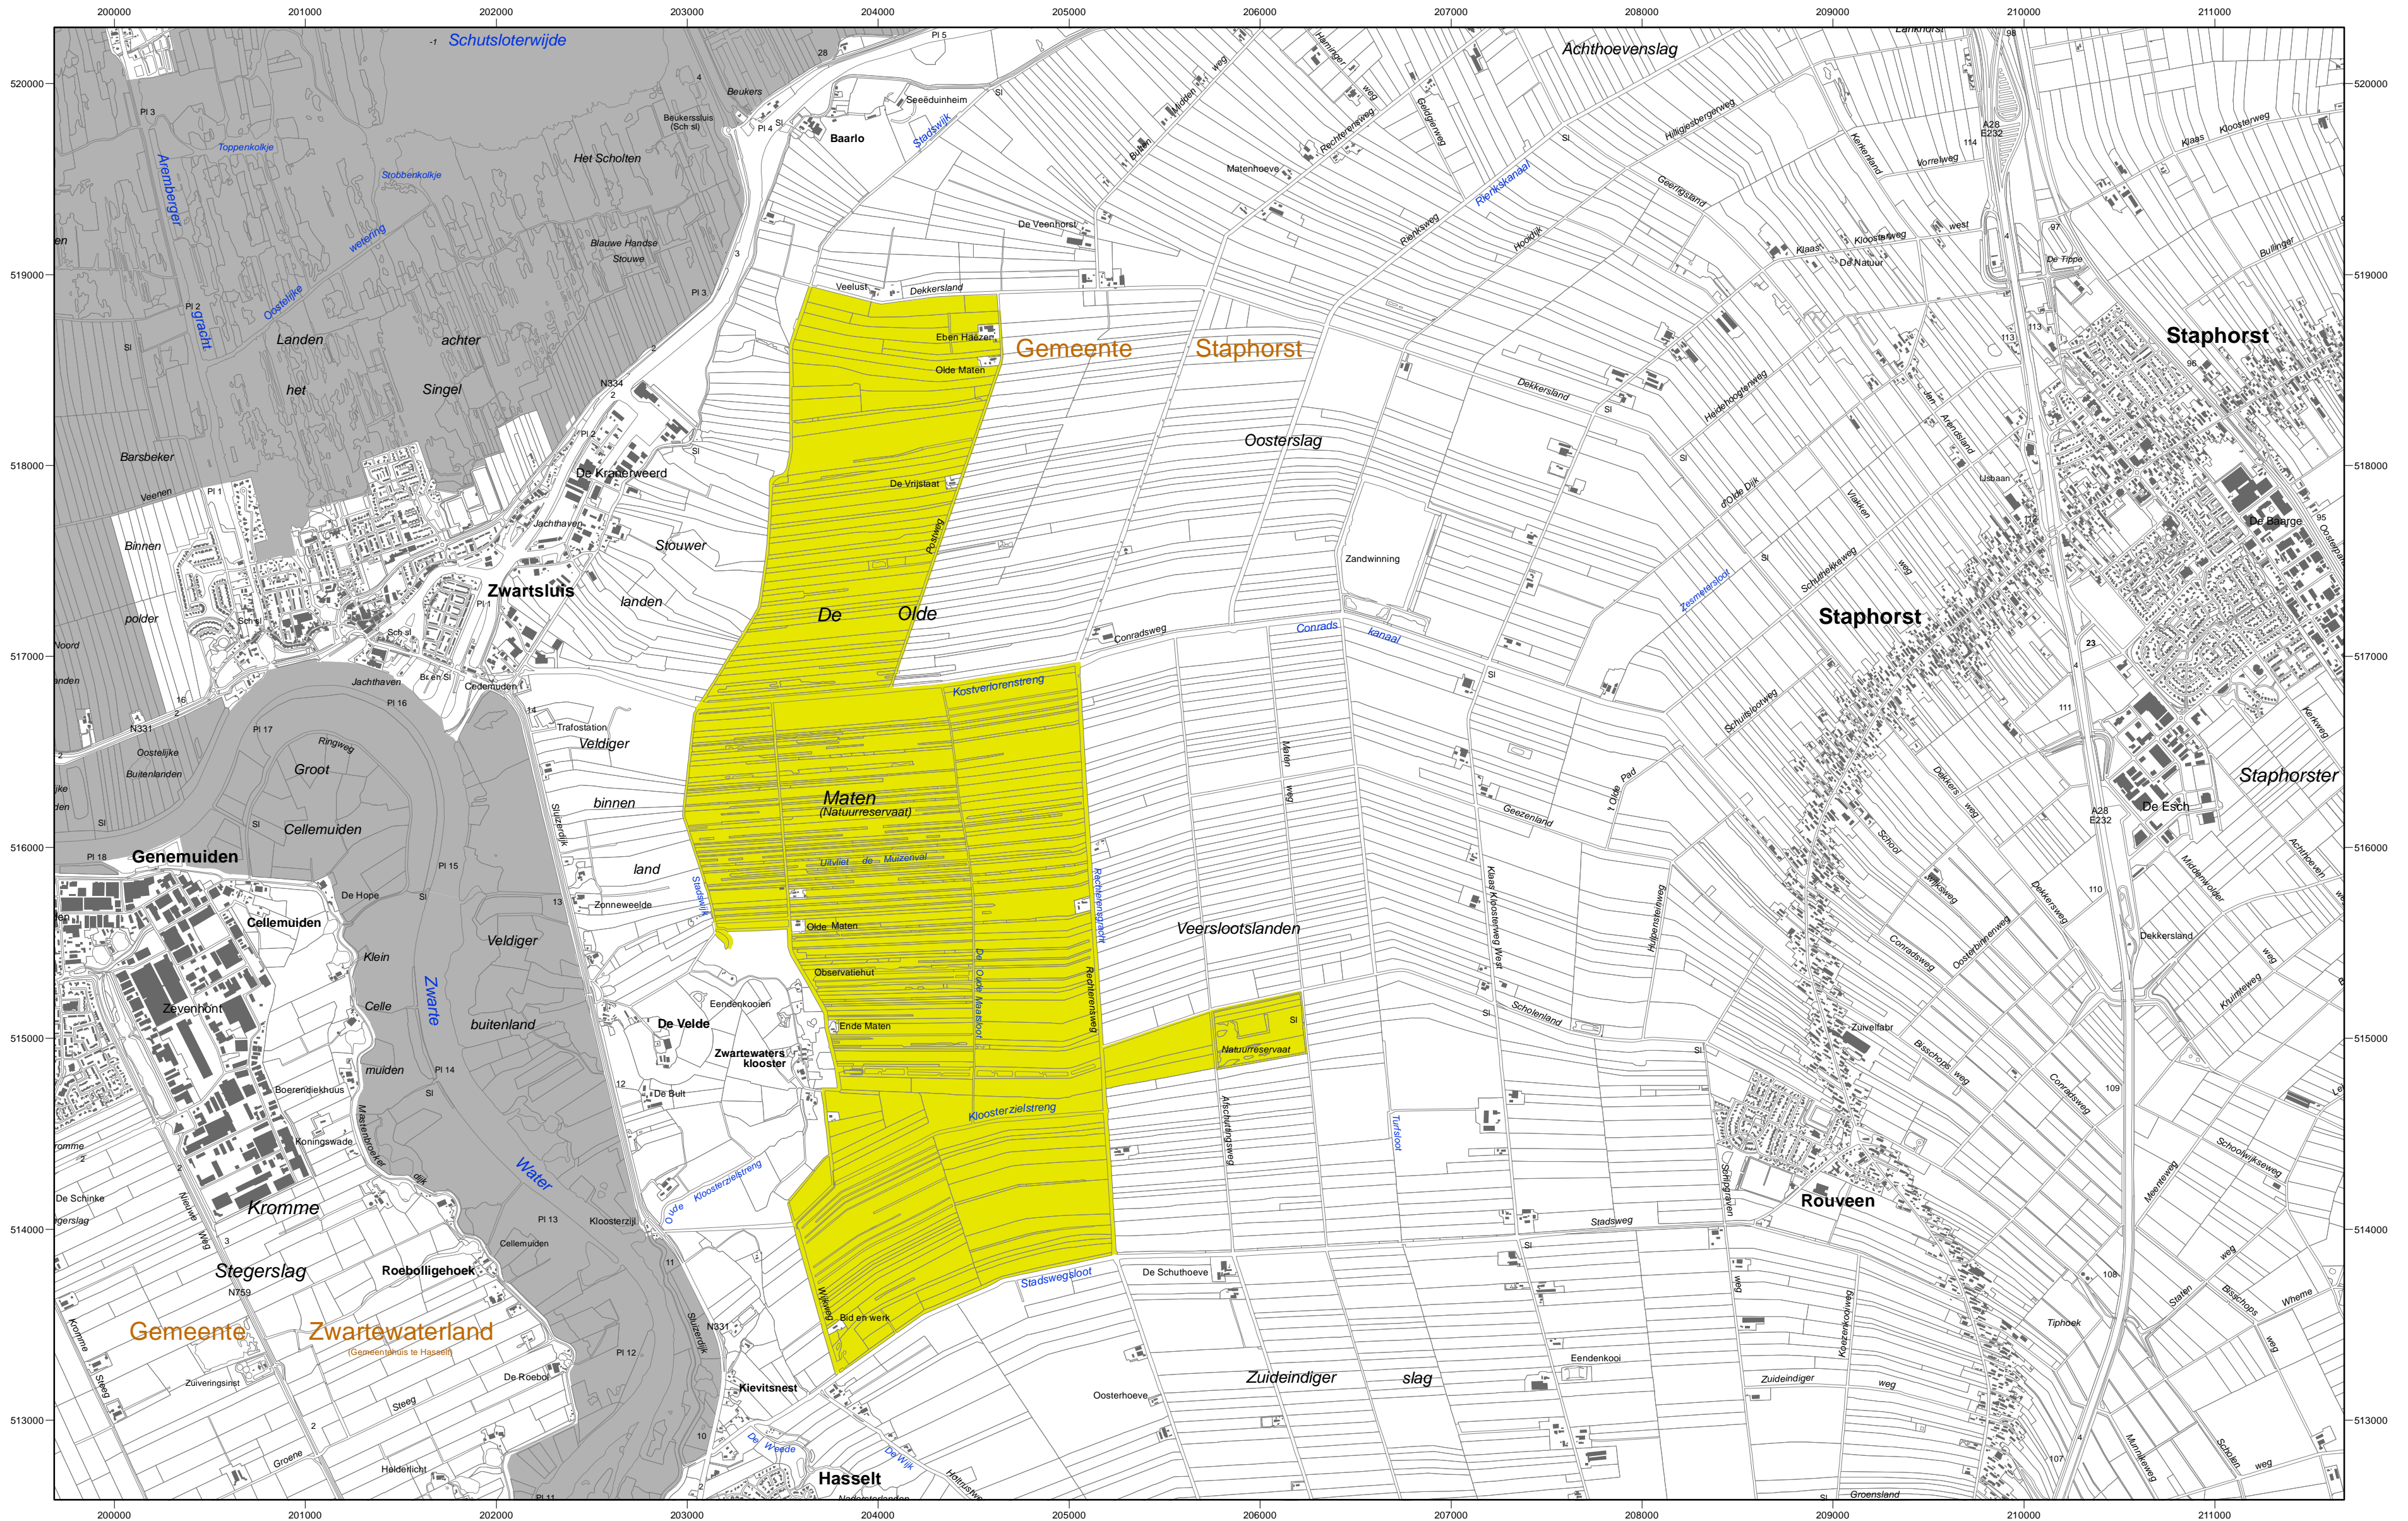

Natura 2000-gebied #37 Olde Maten & Veerslootslanden

Ministerie van Economische Zaken

Natura 2000-gebied Olde Maten & Veerslootslanden
 Kaart behorende bij aanwijzingsbesluit PDN/2013-037
 tot aanwijzing als speciale beschermingszone onder de Habitatrichtlijn (NL2003063)

Datum kaartproductie: 6-6-2013 7:29:05

Er geldt een algemene exclaveringsformule op grond waarvan o.a. bestaande bebouwing en verhardingen meestal geen deel uitmaken van het aangewezen gebied (zie verder Nota van toelichting bij het besluit).

- Legenda**
- HR (795 ha)
 - Ander Natura 2000-gebied (indicatief)
- HR = Habitatrichtlijngebied

Topografische ondergrond: Copyright © 2013, Dienst voor het kadaster en openbare registers, Apeldoorn.