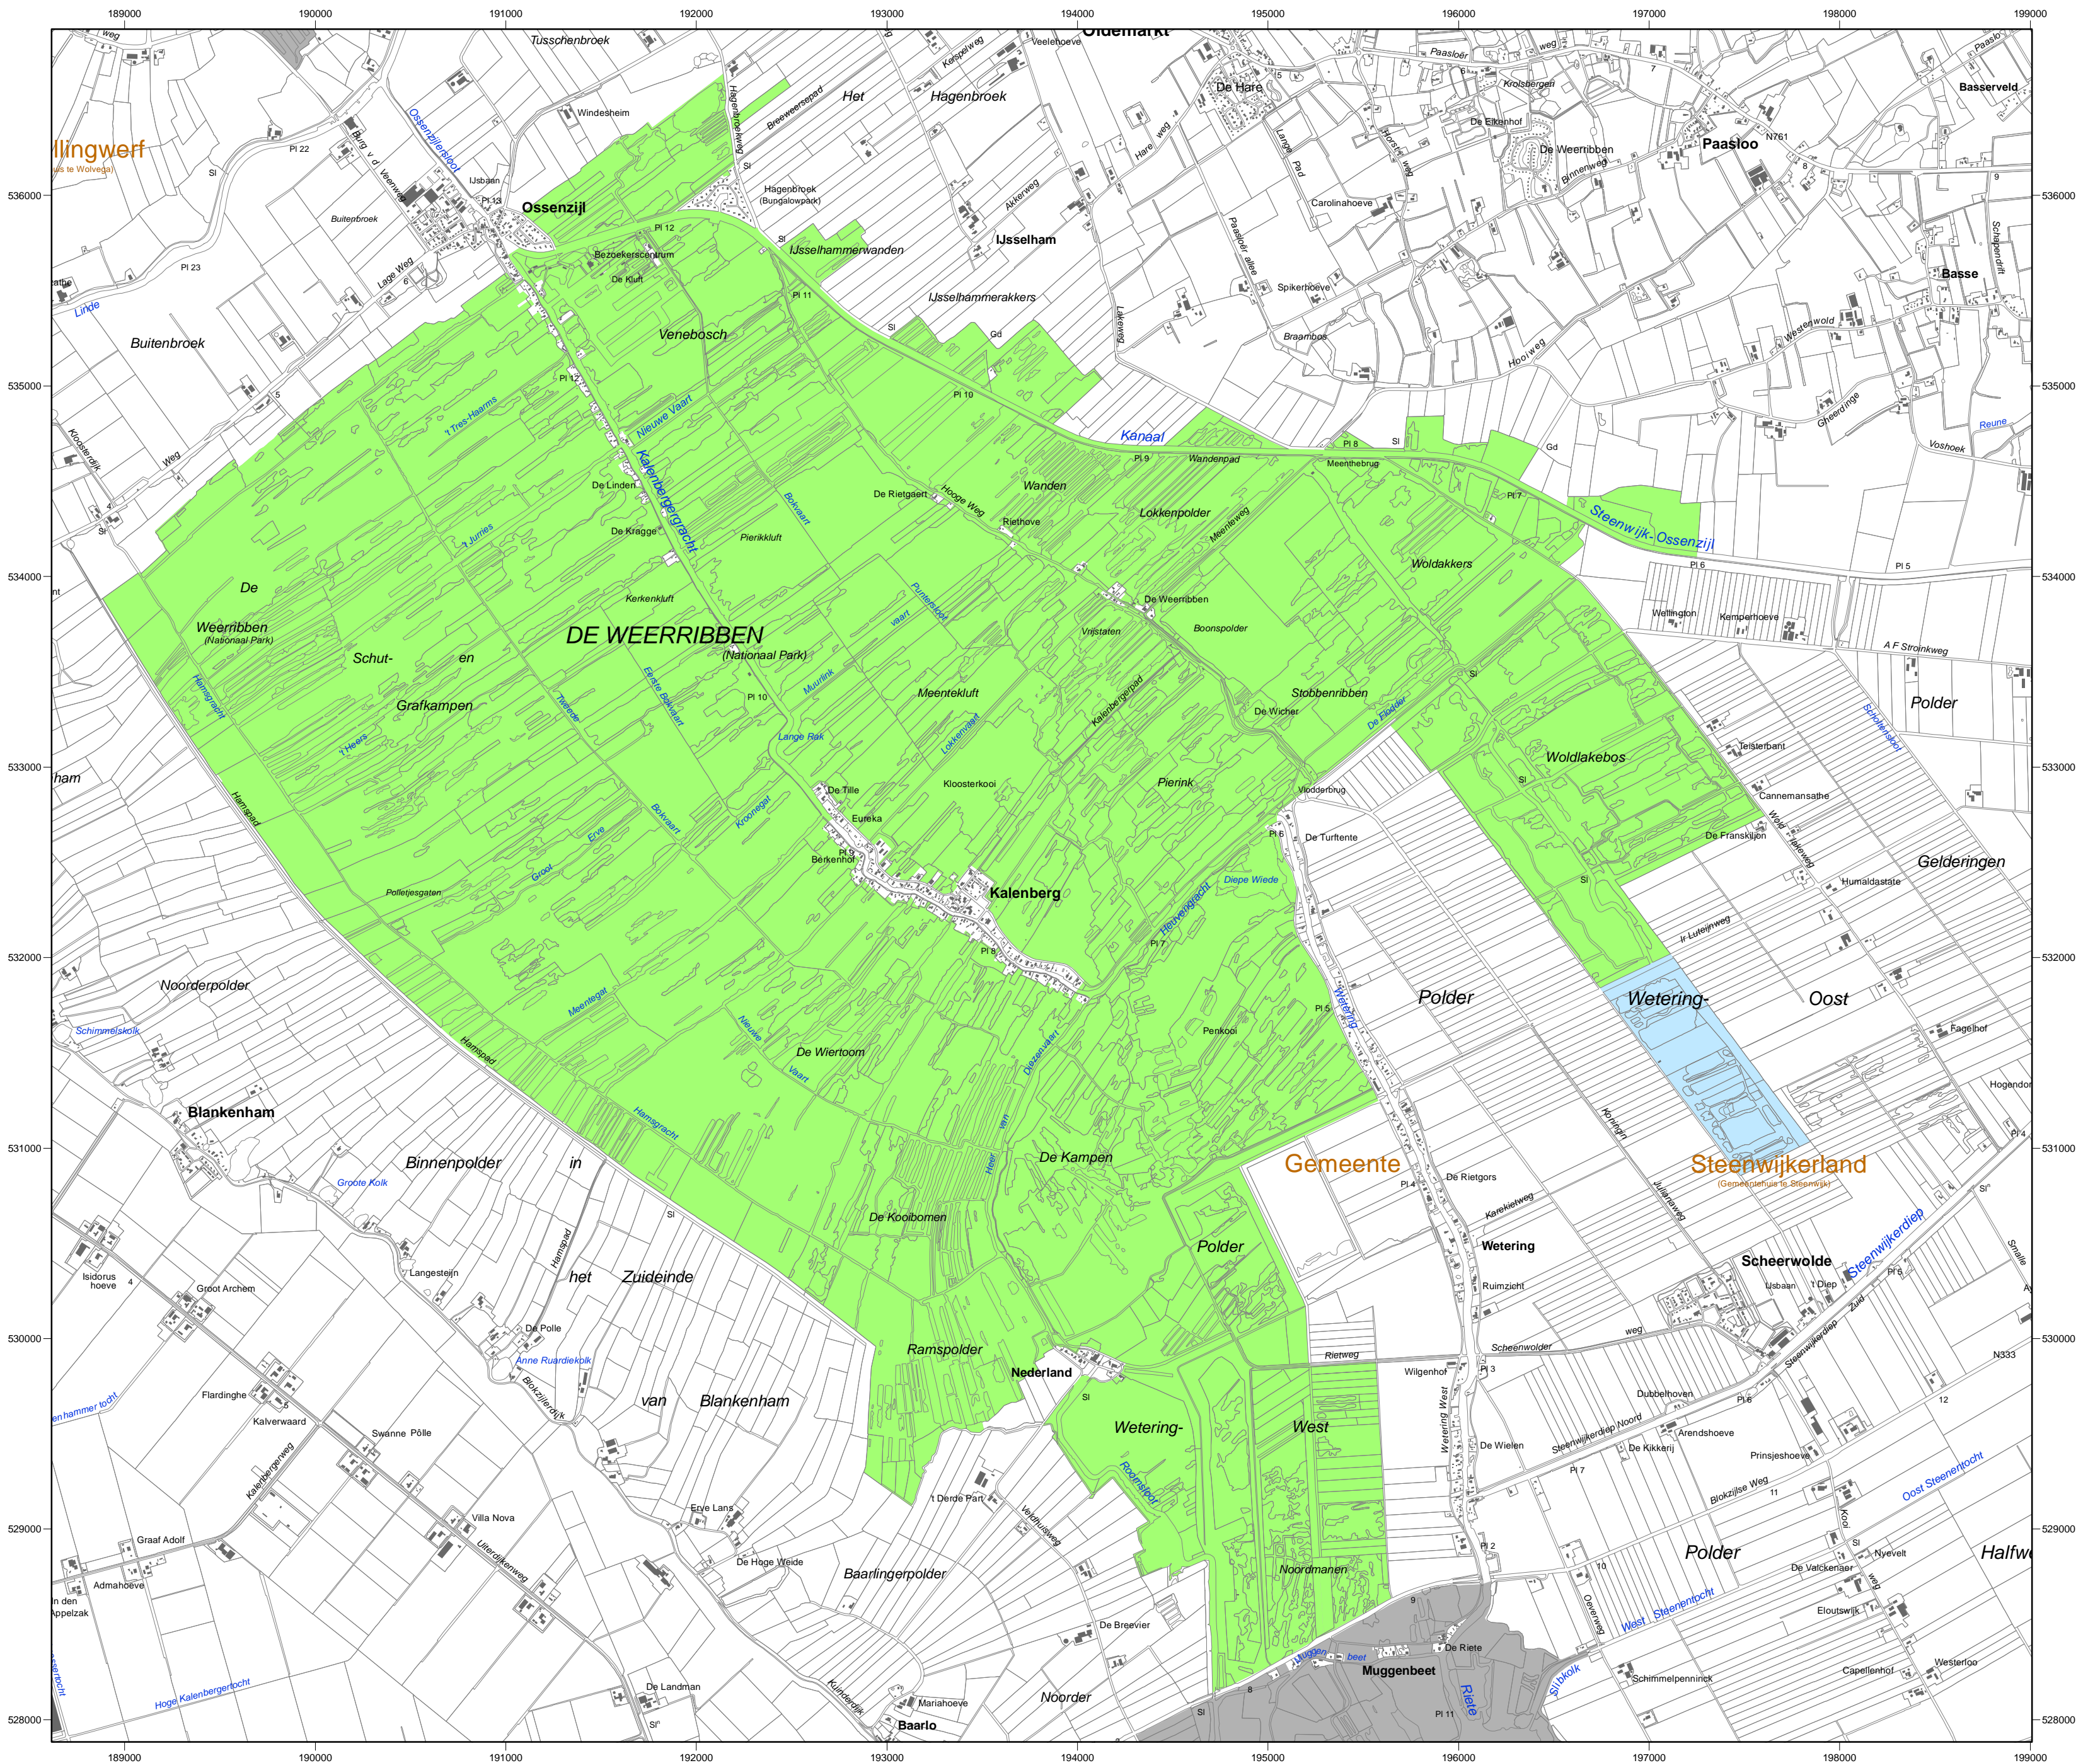

Natura 2000-gebied #34 Weerribben

Ministerie van Economische Zaken

Natura 2000-gebied Weerribben
 Kaart behorende bij aanwijzingsbesluit PDN/2013-034 tot aanwijzing als speciale beschermingszone onder de Habitatrichtlijn (NL9801013) en ter wijziging van het besluit tot aanwijzing als Vogelrichtlijngebied (NL2000013)

Datum kaartproductie: 4-4-2013 16:03:50

Er geldt een algemene exclaveringsformule op grond waarvan o.a. bestaande bebouwing en verhardingen meestal geen deel uitmaken van het aangewezen gebied (zie verder Nota van toelichting bij het besluit).

- Legenda**
- VR (49 ha)
 - VR + HR (3280 ha)
 - Totale oppervlakte = 3329 ha
 - Ander Natura 2000-gebied (indicatief)
 - VR = Vogelrichtlijngebied
 - HR = Habitatrichtlijngebied

Topografische ondergrond: Copyright © 2013, Dienst voor het kadaster en openbare registers, Apeldoorn.