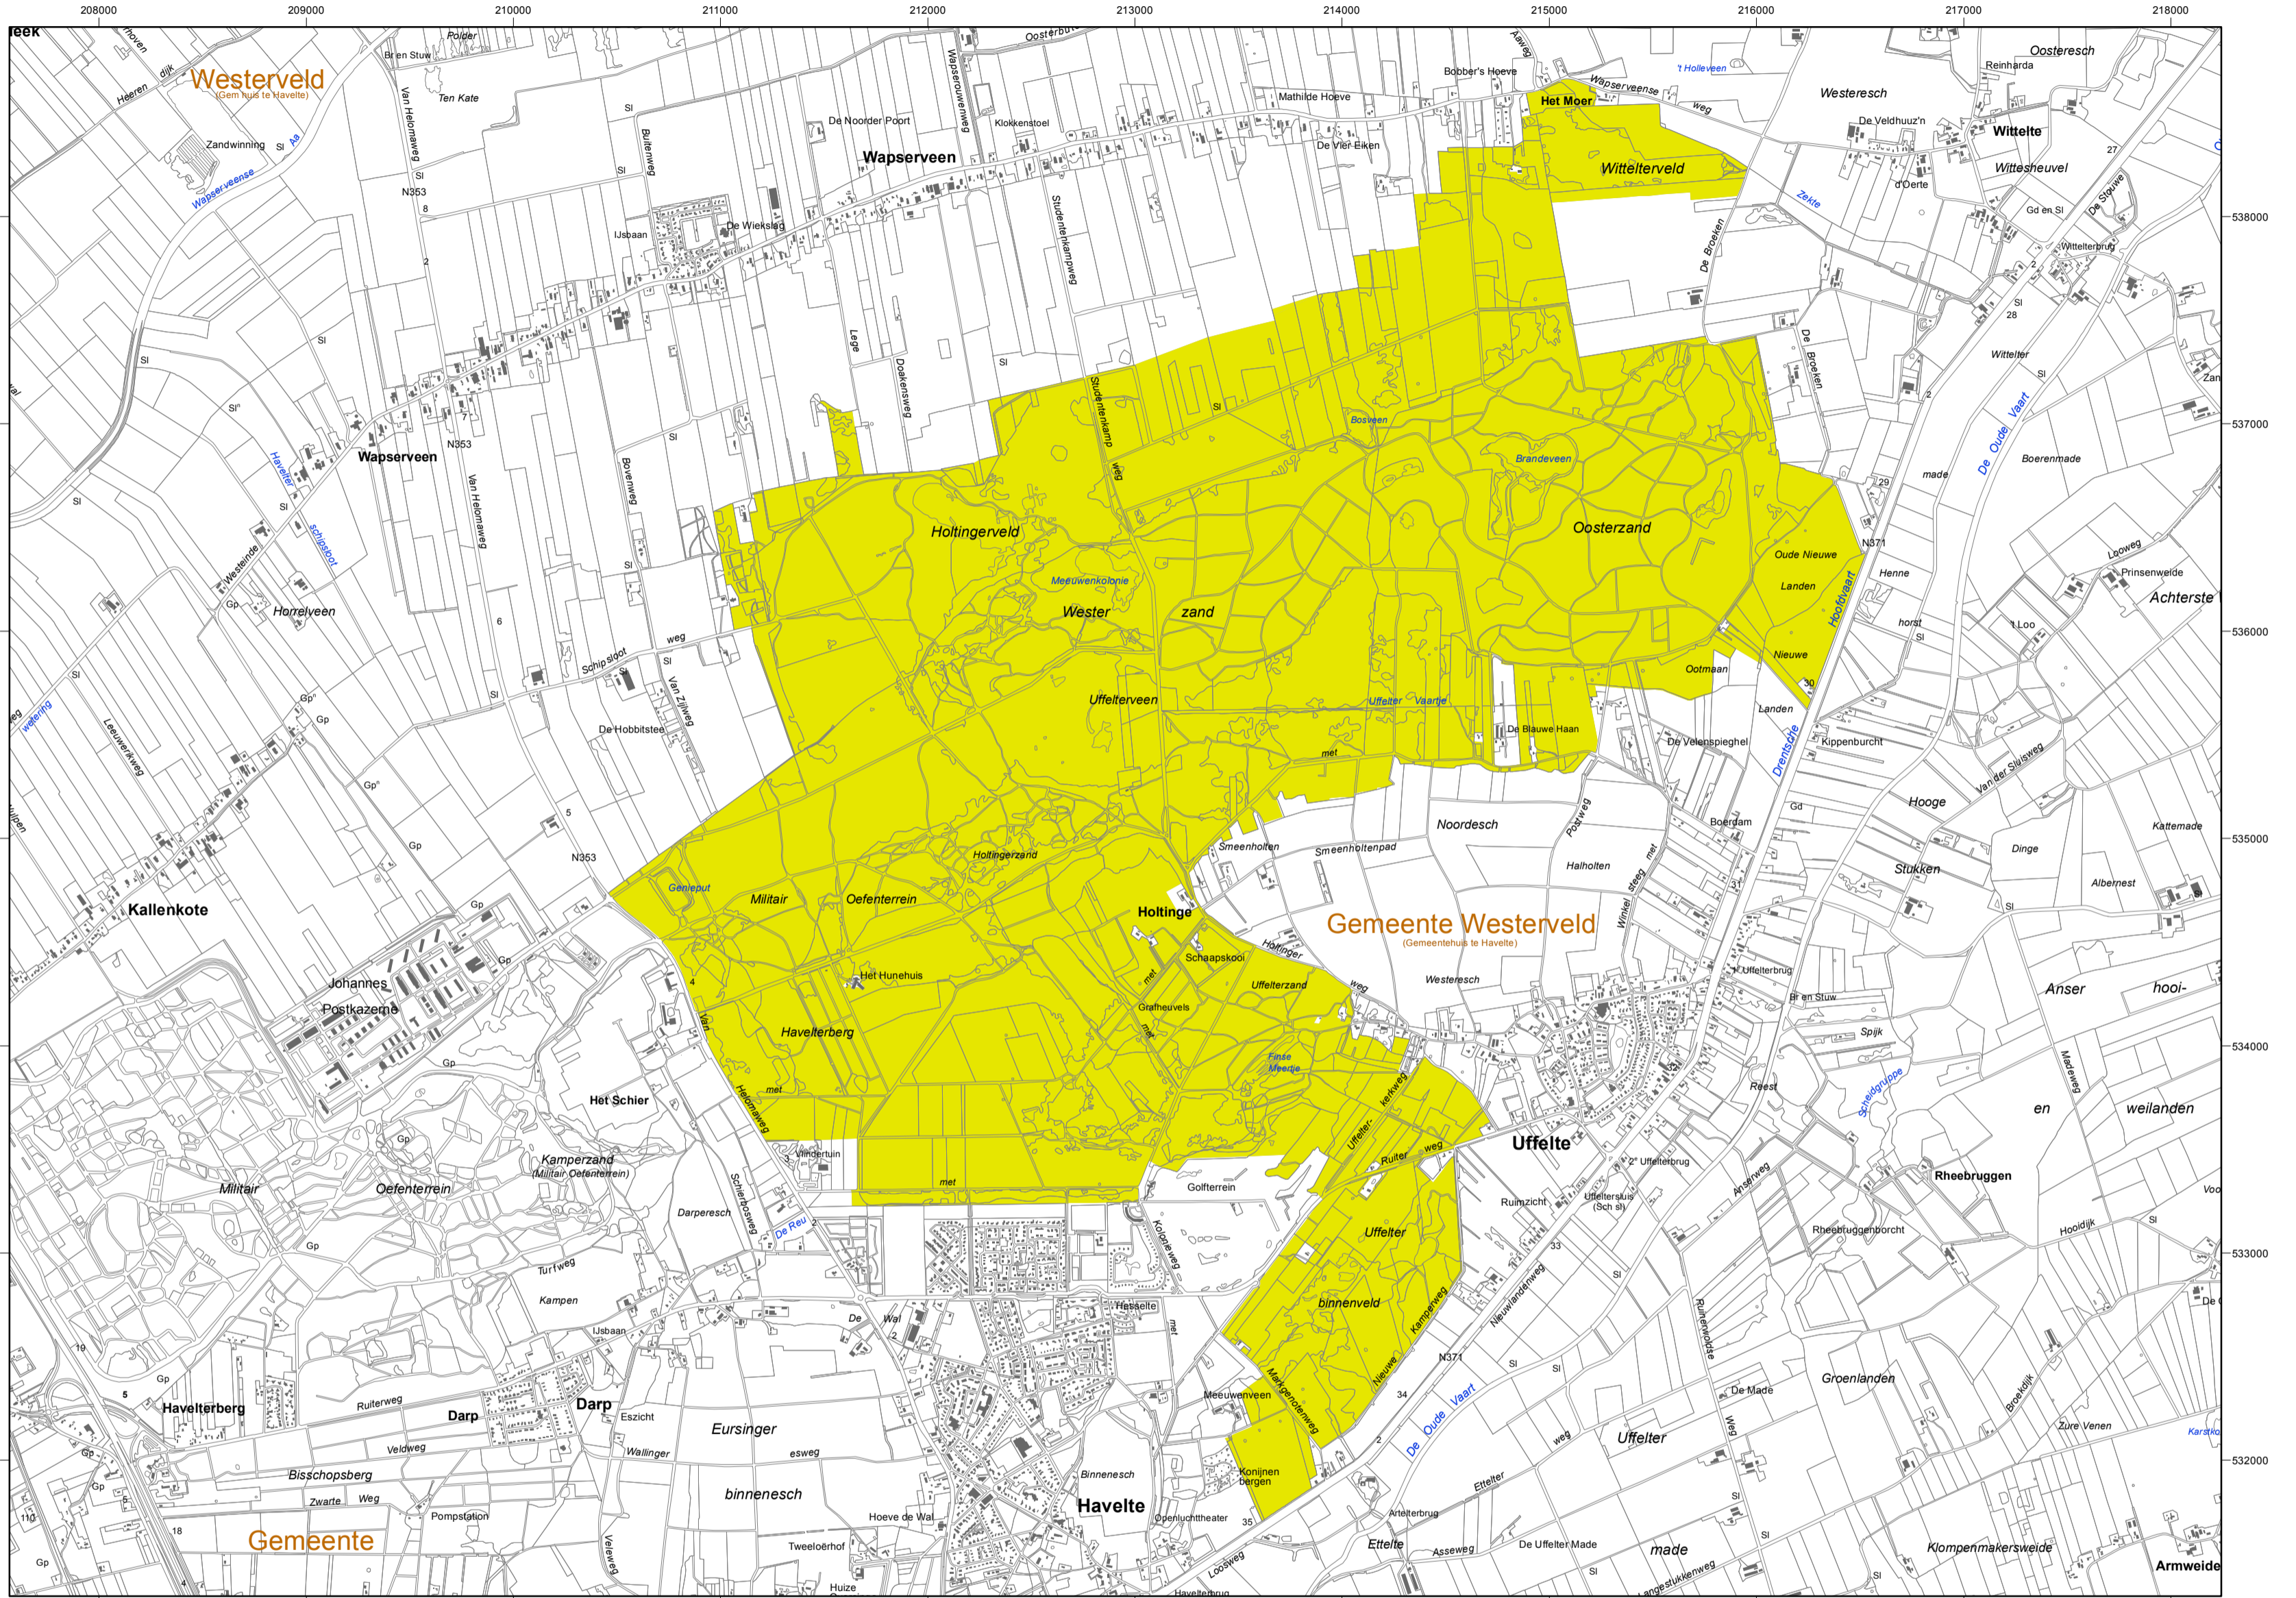

# Natura 2000-gebied #29 Holtingerveld

 Ministerie van Economische Zaken

 NATURA 2000

**Natura 2000-gebied Holtingerveld**  
 Kaart behorende bij aanwijzingsbesluit PDN/2013-029  
 tot aanwijzing als speciale beschermingszone onder de Habitatrichtlijn (NL9801071)

Datum kaartproductie: 2-4-2013 10:04:54

 ALTERRA  
 WAGENINGEN UR

Er geldt een algemene exclaveringsformule op grond waarvan o.a. bestaande bebouwing en verhardingen meestal geen deel uitmaken van het aangewezen gebied (zie verder Nota van toelichting bij het besluit).

- Legenda**
- HR (1754 ha)
  - Ander Natura 2000-gebied (indicatief)
- HR = Habitatrichtlijngebied

Topografische ondergrond: Copyright © 2013, Dienst voor het kadaster en openbare registers, Apeldoorn.