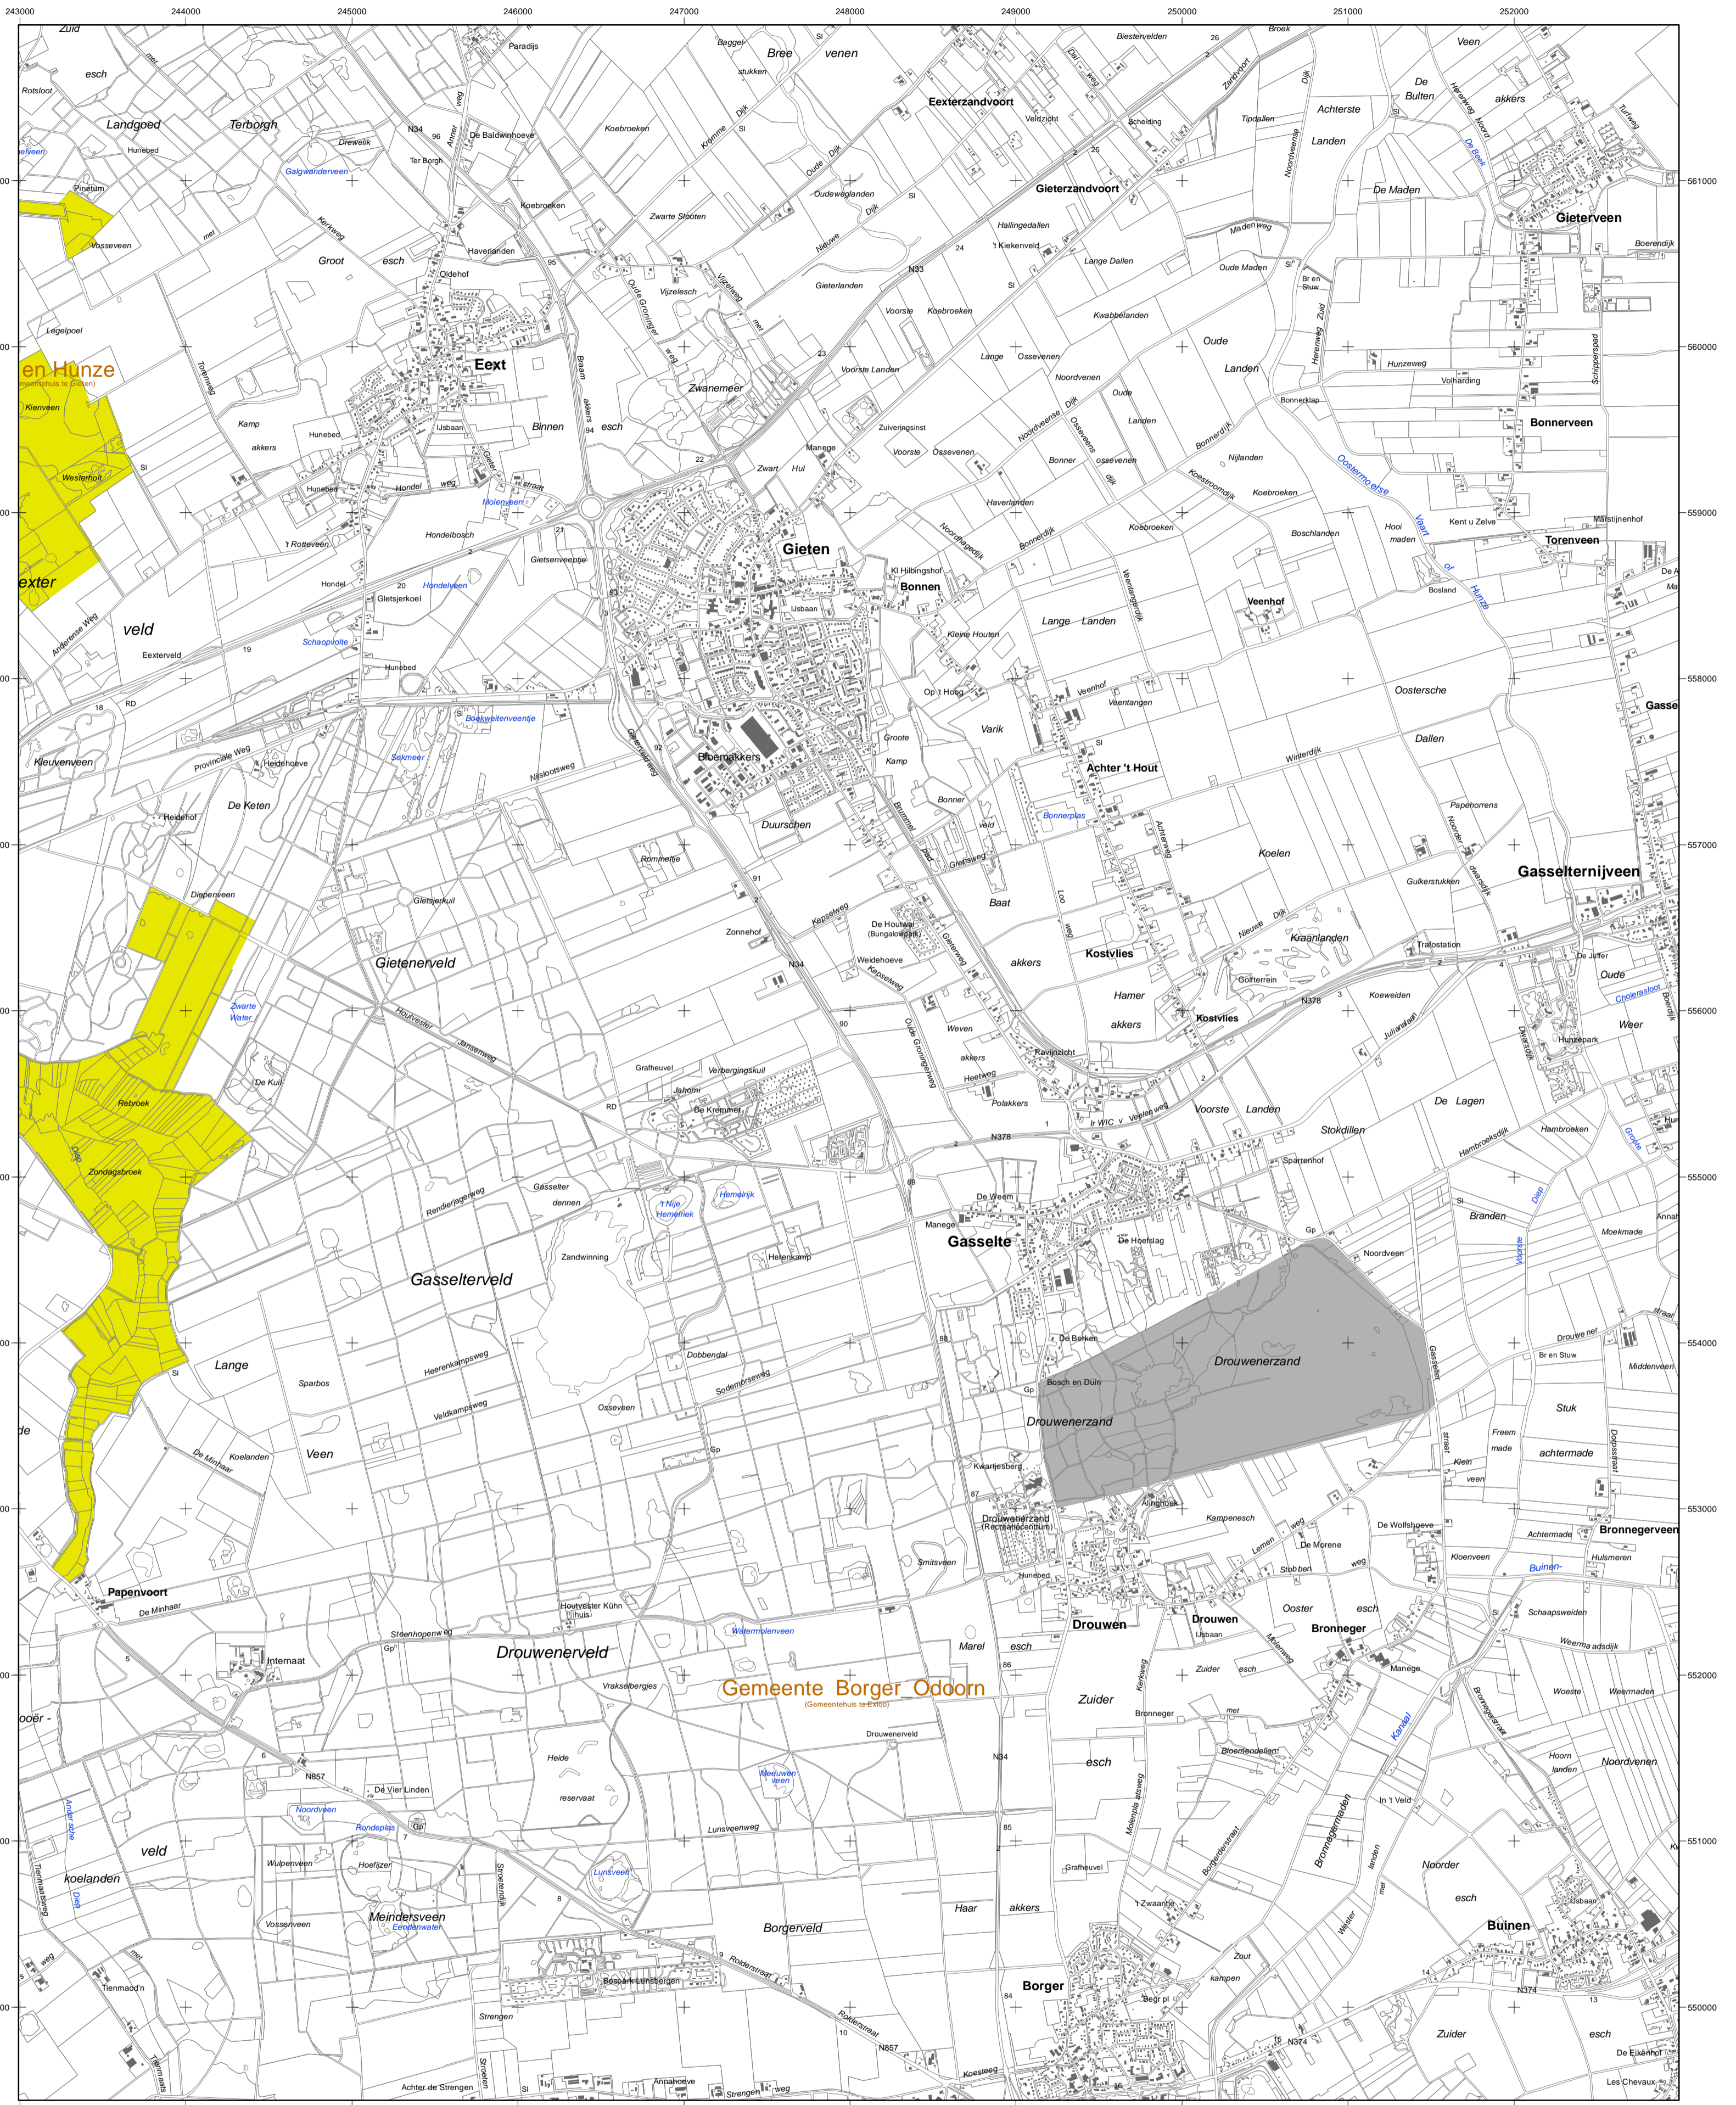

Natura 2000-gebied #25 kaartblad 3 Drentsche Aa-gebied

 Ministerie van Economische Zaken

 NATURA 2000

Natura 2000-gebied Drentsche Aa-gebied
 Kaart behorende bij aanwijzingsbesluit PDN/2013-025
 tot aanwijzing als speciale beschermingszone onder de Habitatrichtlijn (NL9801009)

Datum kaartproductie: 23-5-2013 15:25:06

 ALTERRA
 WAGENINGEN UR

Er geldt een algemene exclaveringsformule op grond waarvan o.a. bestaande bebouwing en verhardingen meestal geen deel uitmaken van het aangewezen gebied (zie verder Nota van toelichting bij het besluit).

- Legenda
- HR (3902 ha)
 - Ander Natura 2000-gebied (indicatief)
 - HR = Habitatrichtlijngebied

Topografische ondergrond: Copyright © 2013, Dienst voor het kadaster en openbare registers, Apeldoorn