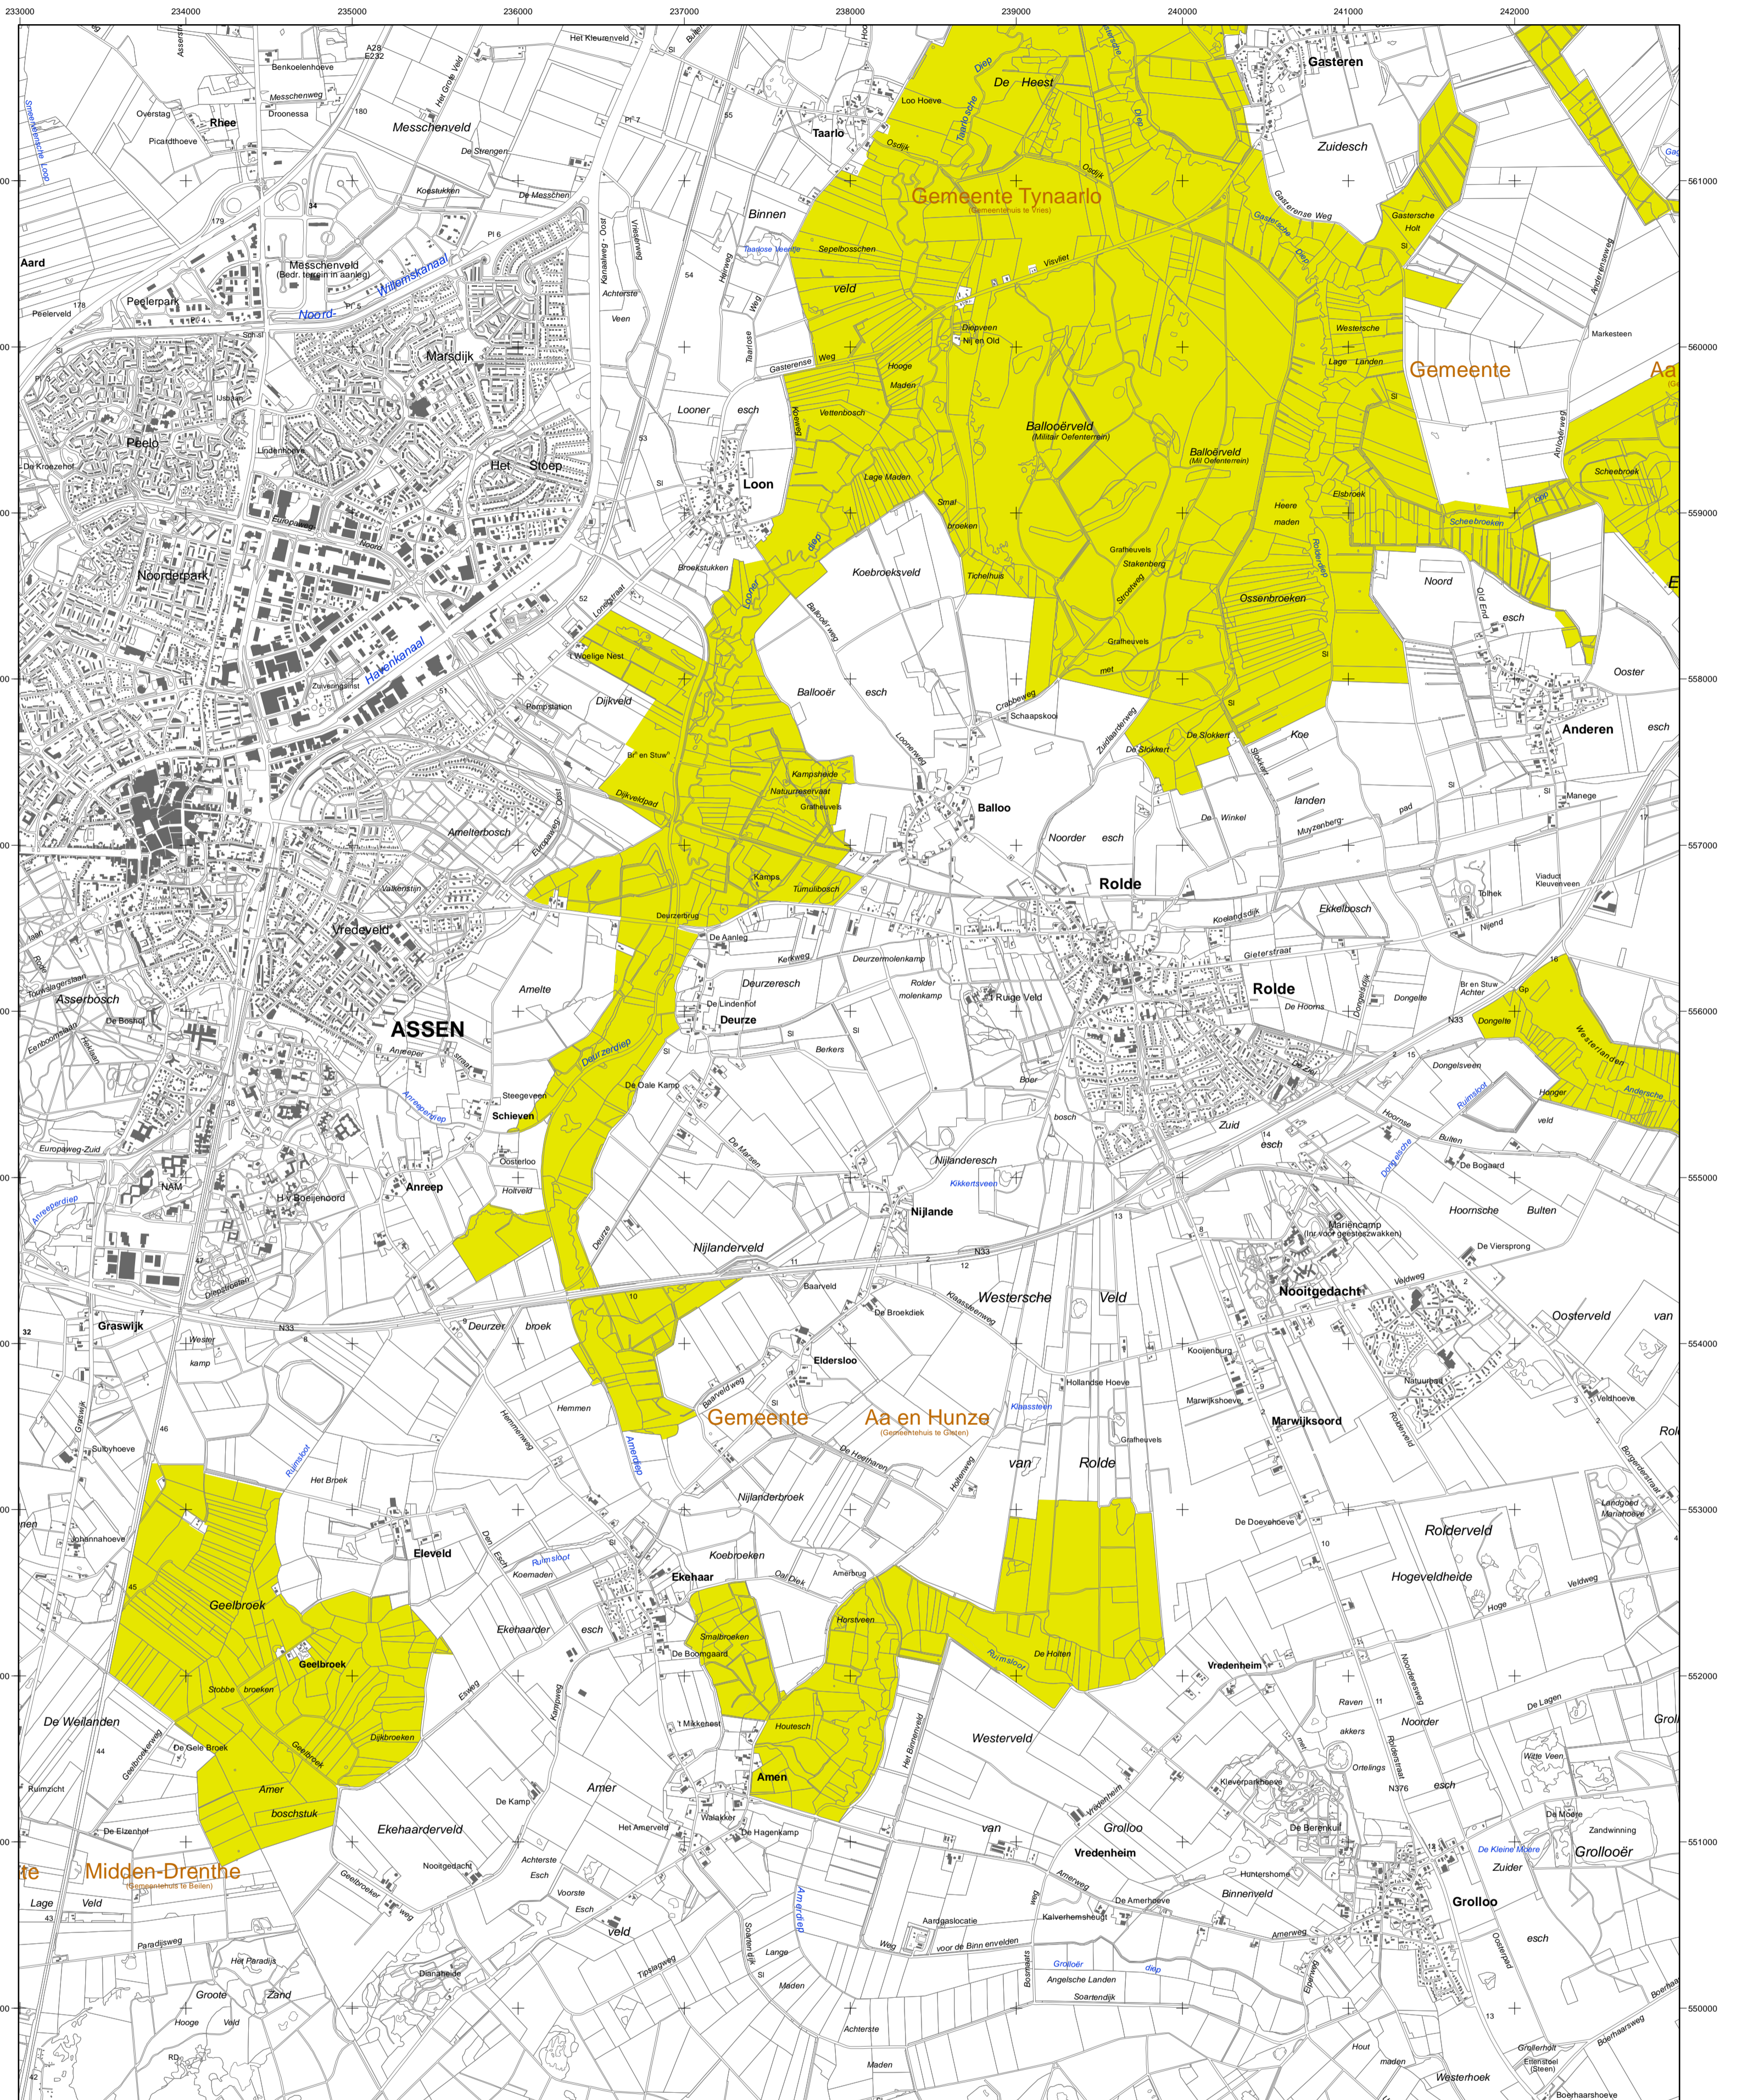

# Natura 2000-gebied #25 kaartblad 2 Drentsche Aa-gebied

 Ministerie van Economische Zaken

 NATURA 2000

**Natura 2000-gebied Drentsche Aa-gebied**  
 Kaart behorende bij aanwijzingsbesluit PDN/2013-025  
 tot aanwijzing als speciale beschermingszone onder de Habitatrichtlijn (NL9801009)

Datum kaartproductie: 23-5-2013 15:24:44

 ALTERRA  
 WAGENINGEN UR

Er geldt een algemene exclaveringsformule op grond waarvan o.a. bestaande bebouwing en verhardingen meestal geen deel uitmaken van het aangewezen gebied (zie verder Nota van toelichting bij het besluit).

- Legenda
- HR (3902 ha)
  - Ander Natura 2000-gebied (indicatief)
  - HR = Habitatrichtlijngebied

Topografische ondergrond: Copyright © 2013, Dienst voor het kadaster en openbare registers, Apeldoorn