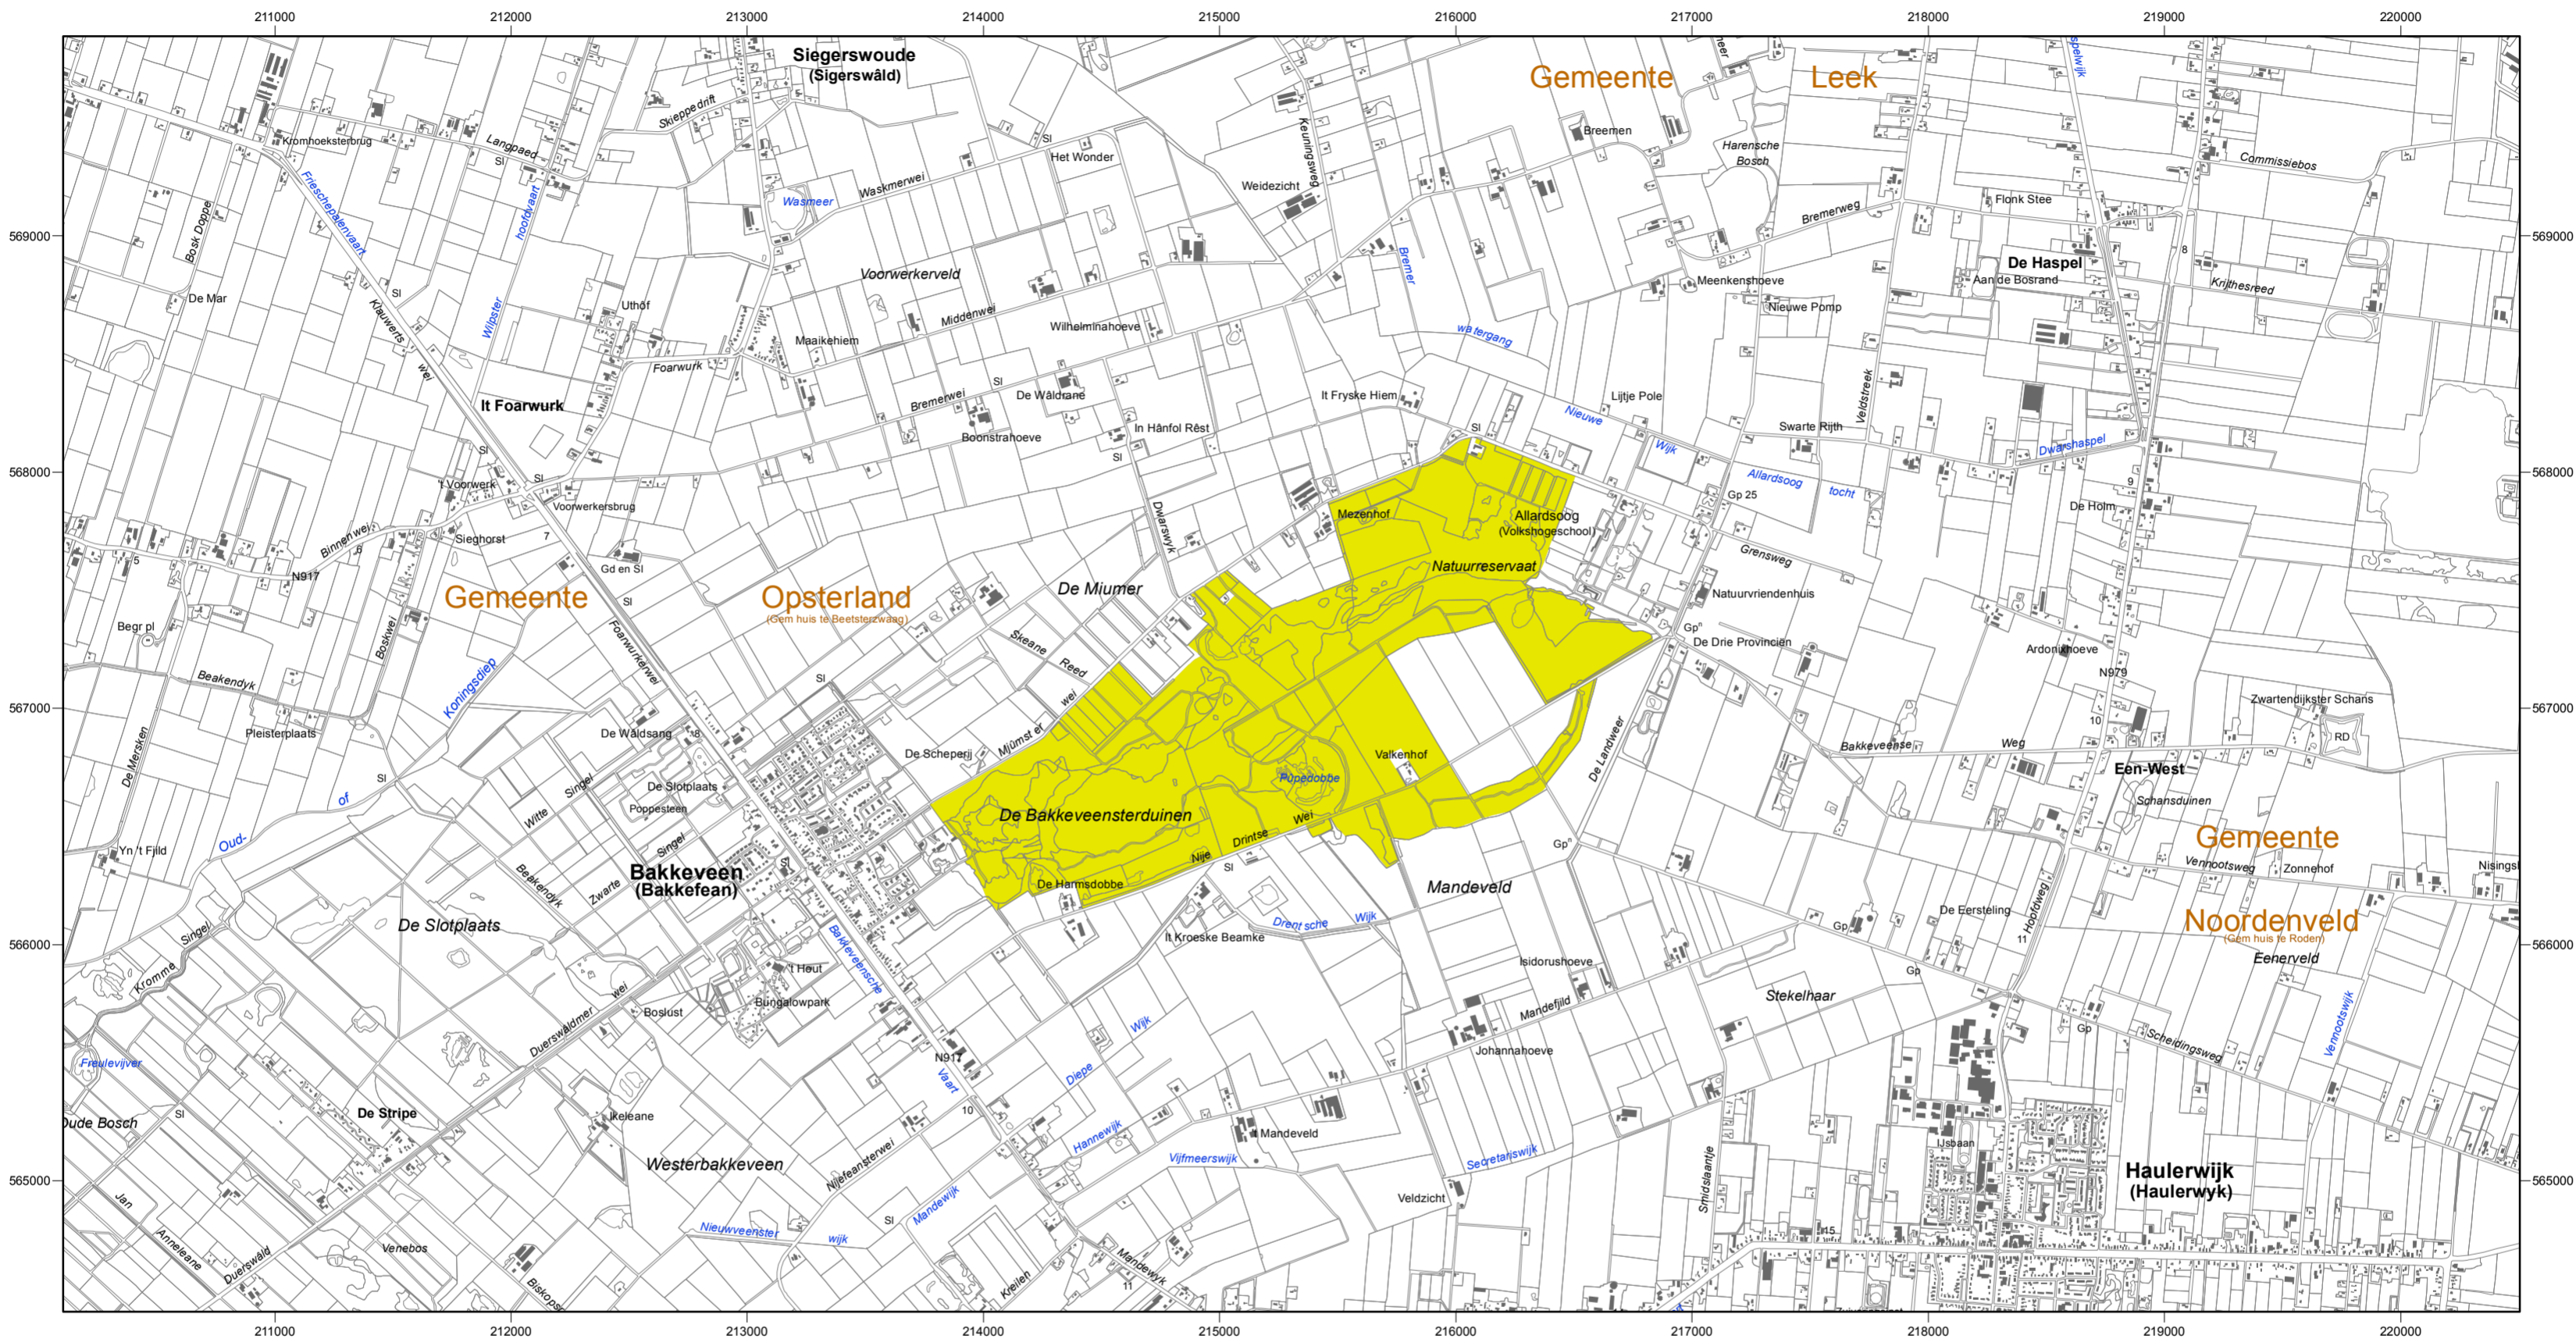

Natura 2000-gebied #17 Bakkeveense Duinen

Ministerie van Economische Zaken

Natura 2000-gebied Bakkeveense Duinen
 Kaart behorende bij aanwijzingsbesluit PDN/2013-017
 tot aanwijzing als speciale beschermingszone onder de Habitatrichtlijn (NL9801004)

Datum kaartproductie: 4-4-2013 16:02:49

ALTERRA
WAGENINGEN UR

Er geldt een algemene exclaveringsformule op grond waarvan o.a. bestaande bebouwing en verhardingen meestal geen deel uitmaken van het aangewezen gebied (zie verder Nota van toelichting bij het besluit).

- Legenda**
- HR (258 ha)
 - Ander Natura 2000-gebied (indicatief)
 - HR = Habitatrichtlijngebied

Topografische ondergrond: Copyright © 2013, Dienst voor het kadaster en openbare registers, Apeldoorn.