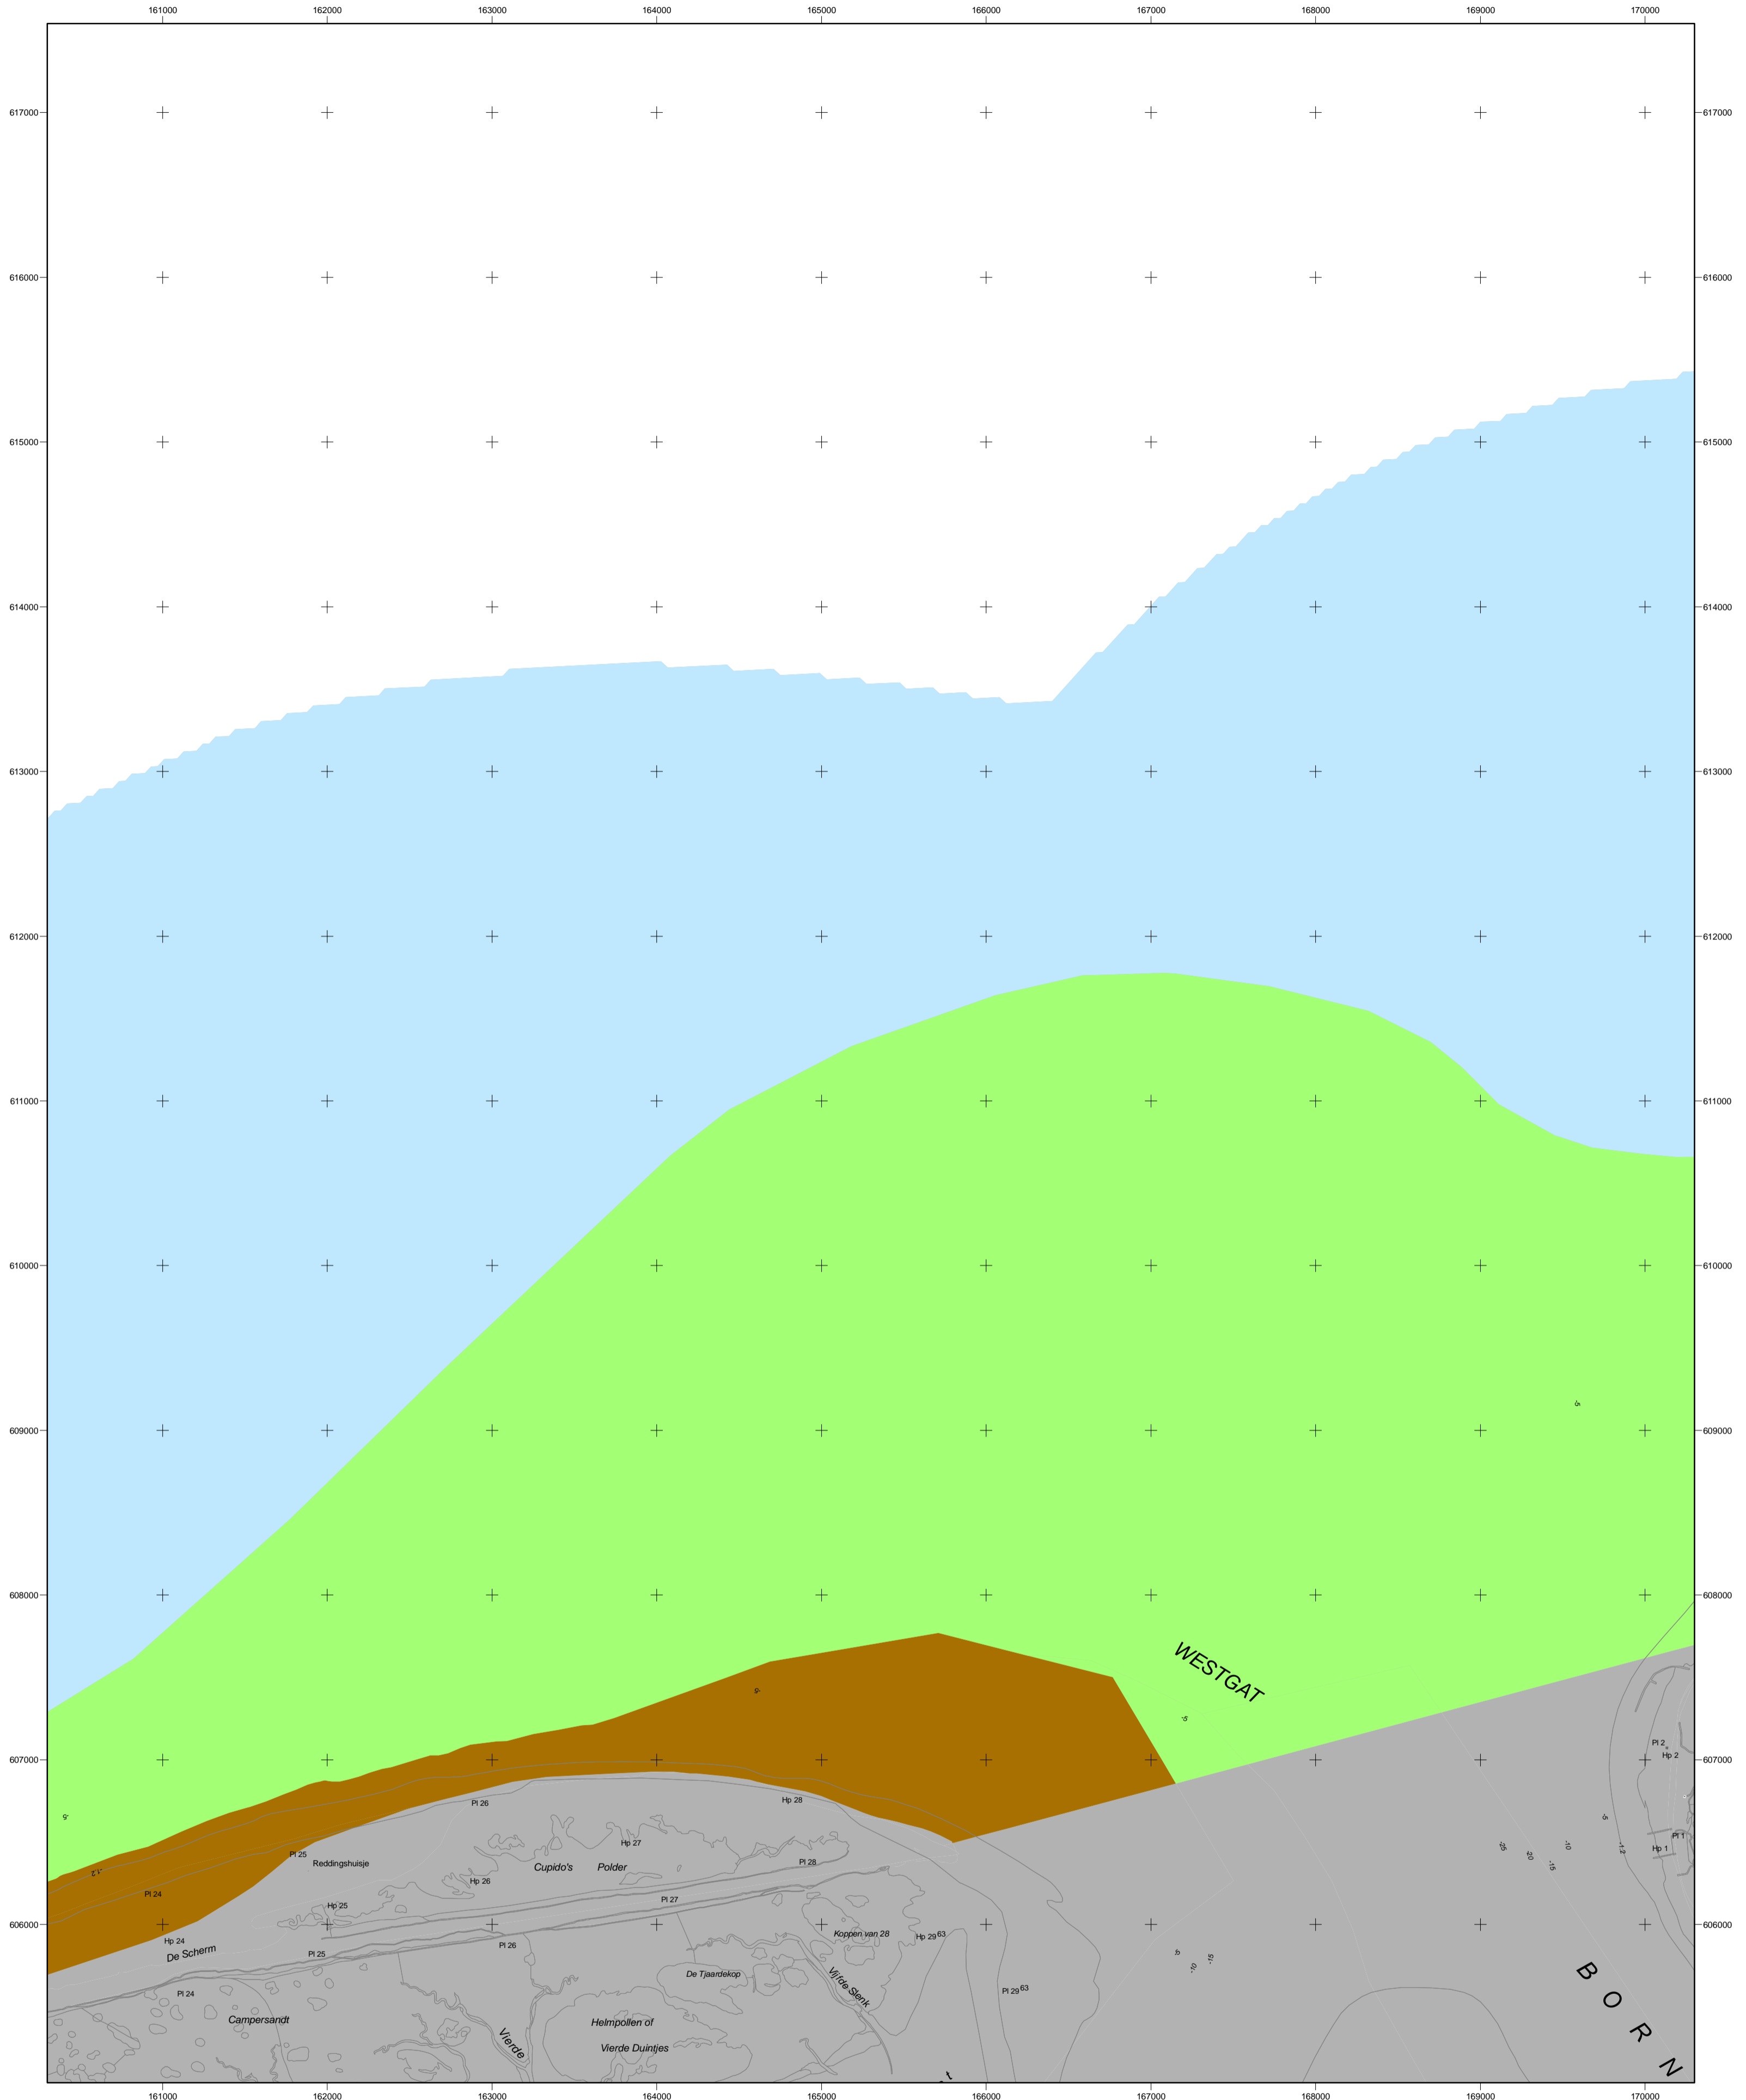

Natura2000-gebied #7 kaartblad 04

Noordzeekustzone

landbouw, natuur en voedselkwaliteit
 Ministerie van LNV, Programmadirectie Natura 2000

NATURA 2000

Natura 2000-gebied Noordzeekustzone
 Kaart behorende bij aanwijzingsbesluit DRZO/2008-007 tot aanwijzing als speciale beschermingszone onder de Habitatrictlijn en ter wijziging van het besluit tot aanwijzing als Vogelrichtlijngebied

DE MINISTER VAN LANDBOUW, NATUUR EN VOEDSELKWALITEIT
 Datum Handtekening
 w.g. G. Verburg

Er geldt een algemene exclaveringsformule op grond waarvan o.a. bestaande bebouwing en verhardingen meestal geen deel uitmaken van het aangewezen gebied (zie verder Nota van toelichting bij het besluit).

Kaartproductie: 11/4/2008 10:11:58 AM

Legenda

- VR (98169 ha)
 - VR + HR (25237 ha)
 - VR + HR + BN (579 ha)
 - Ander Natura 2000-gebied (indicatief)
- Totale oppervlakte = 123985 ha
- VR = Vogelrichtlijngebied
 HR = Habitatrictlijngebied
 BN = beschermd natuurmonument