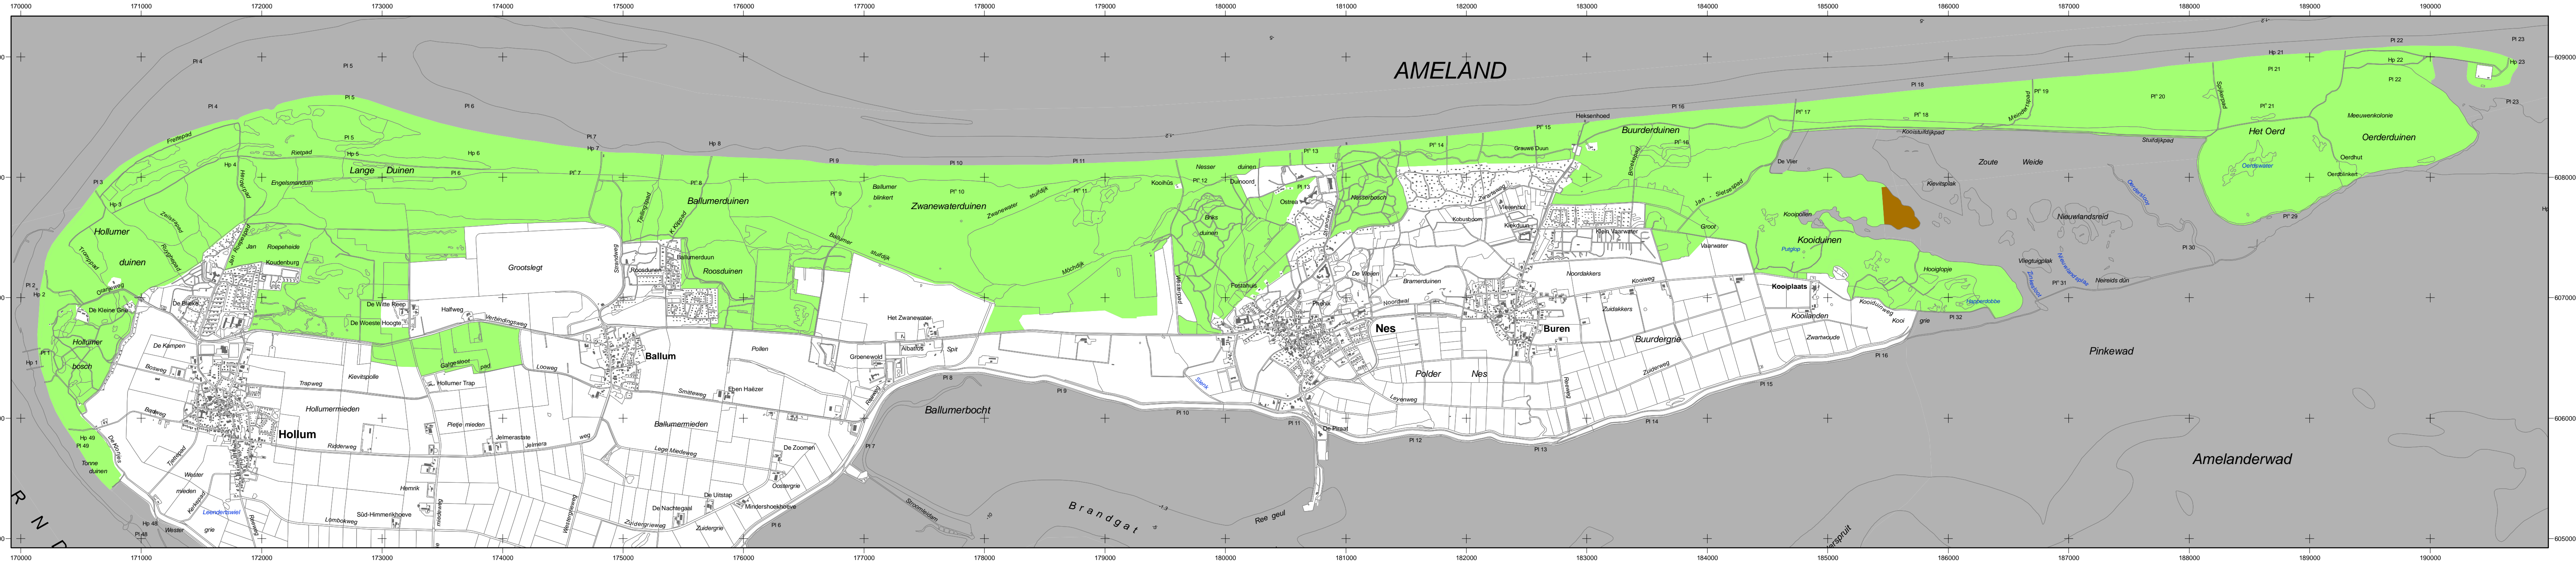

Natura2000-gebied #5 Duinen Ameland

landbouw, natuur en voedselkwaliteit
 Ministerie van LNV, Programmadirectie Natura 2000

Natura 2000-gebied Duinen Ameland
 Kaart behorende bij aanwijzingsbesluit DRZO/2008-005 tot aanwijzing als speciale beschermingszone onder de Habitatrichtlijn en ter wijziging van het besluit tot aanwijzing als Vogelrichtlijngebied

DE MINISTER VAN LANDBOUW, NATUUR EN VOEDSELKwalITEIT
 Datum Handtekening
 w.g. G. Verburg

Er geldt een algemene exclaveringsformule op grond waarvan o.a. bestaande bebouwing en verhardingen meestal geen deel uitmaken van het aangewezen gebied (zie verder Nota van toelichting bij het besluit).

Kaartproductie: 11/4/2008 10:06:09 AM

Legenda

- VR + HR (2048 ha)
- VR + HR + BN (7 ha)
- Totale oppervlakte = 2055 ha
- Ander Natura 2000-gebied (indicatief)

VR = Vogelrichtlijngebied
 HR = Habitatrichtlijngebied
 BN = beschermd natuurmonument