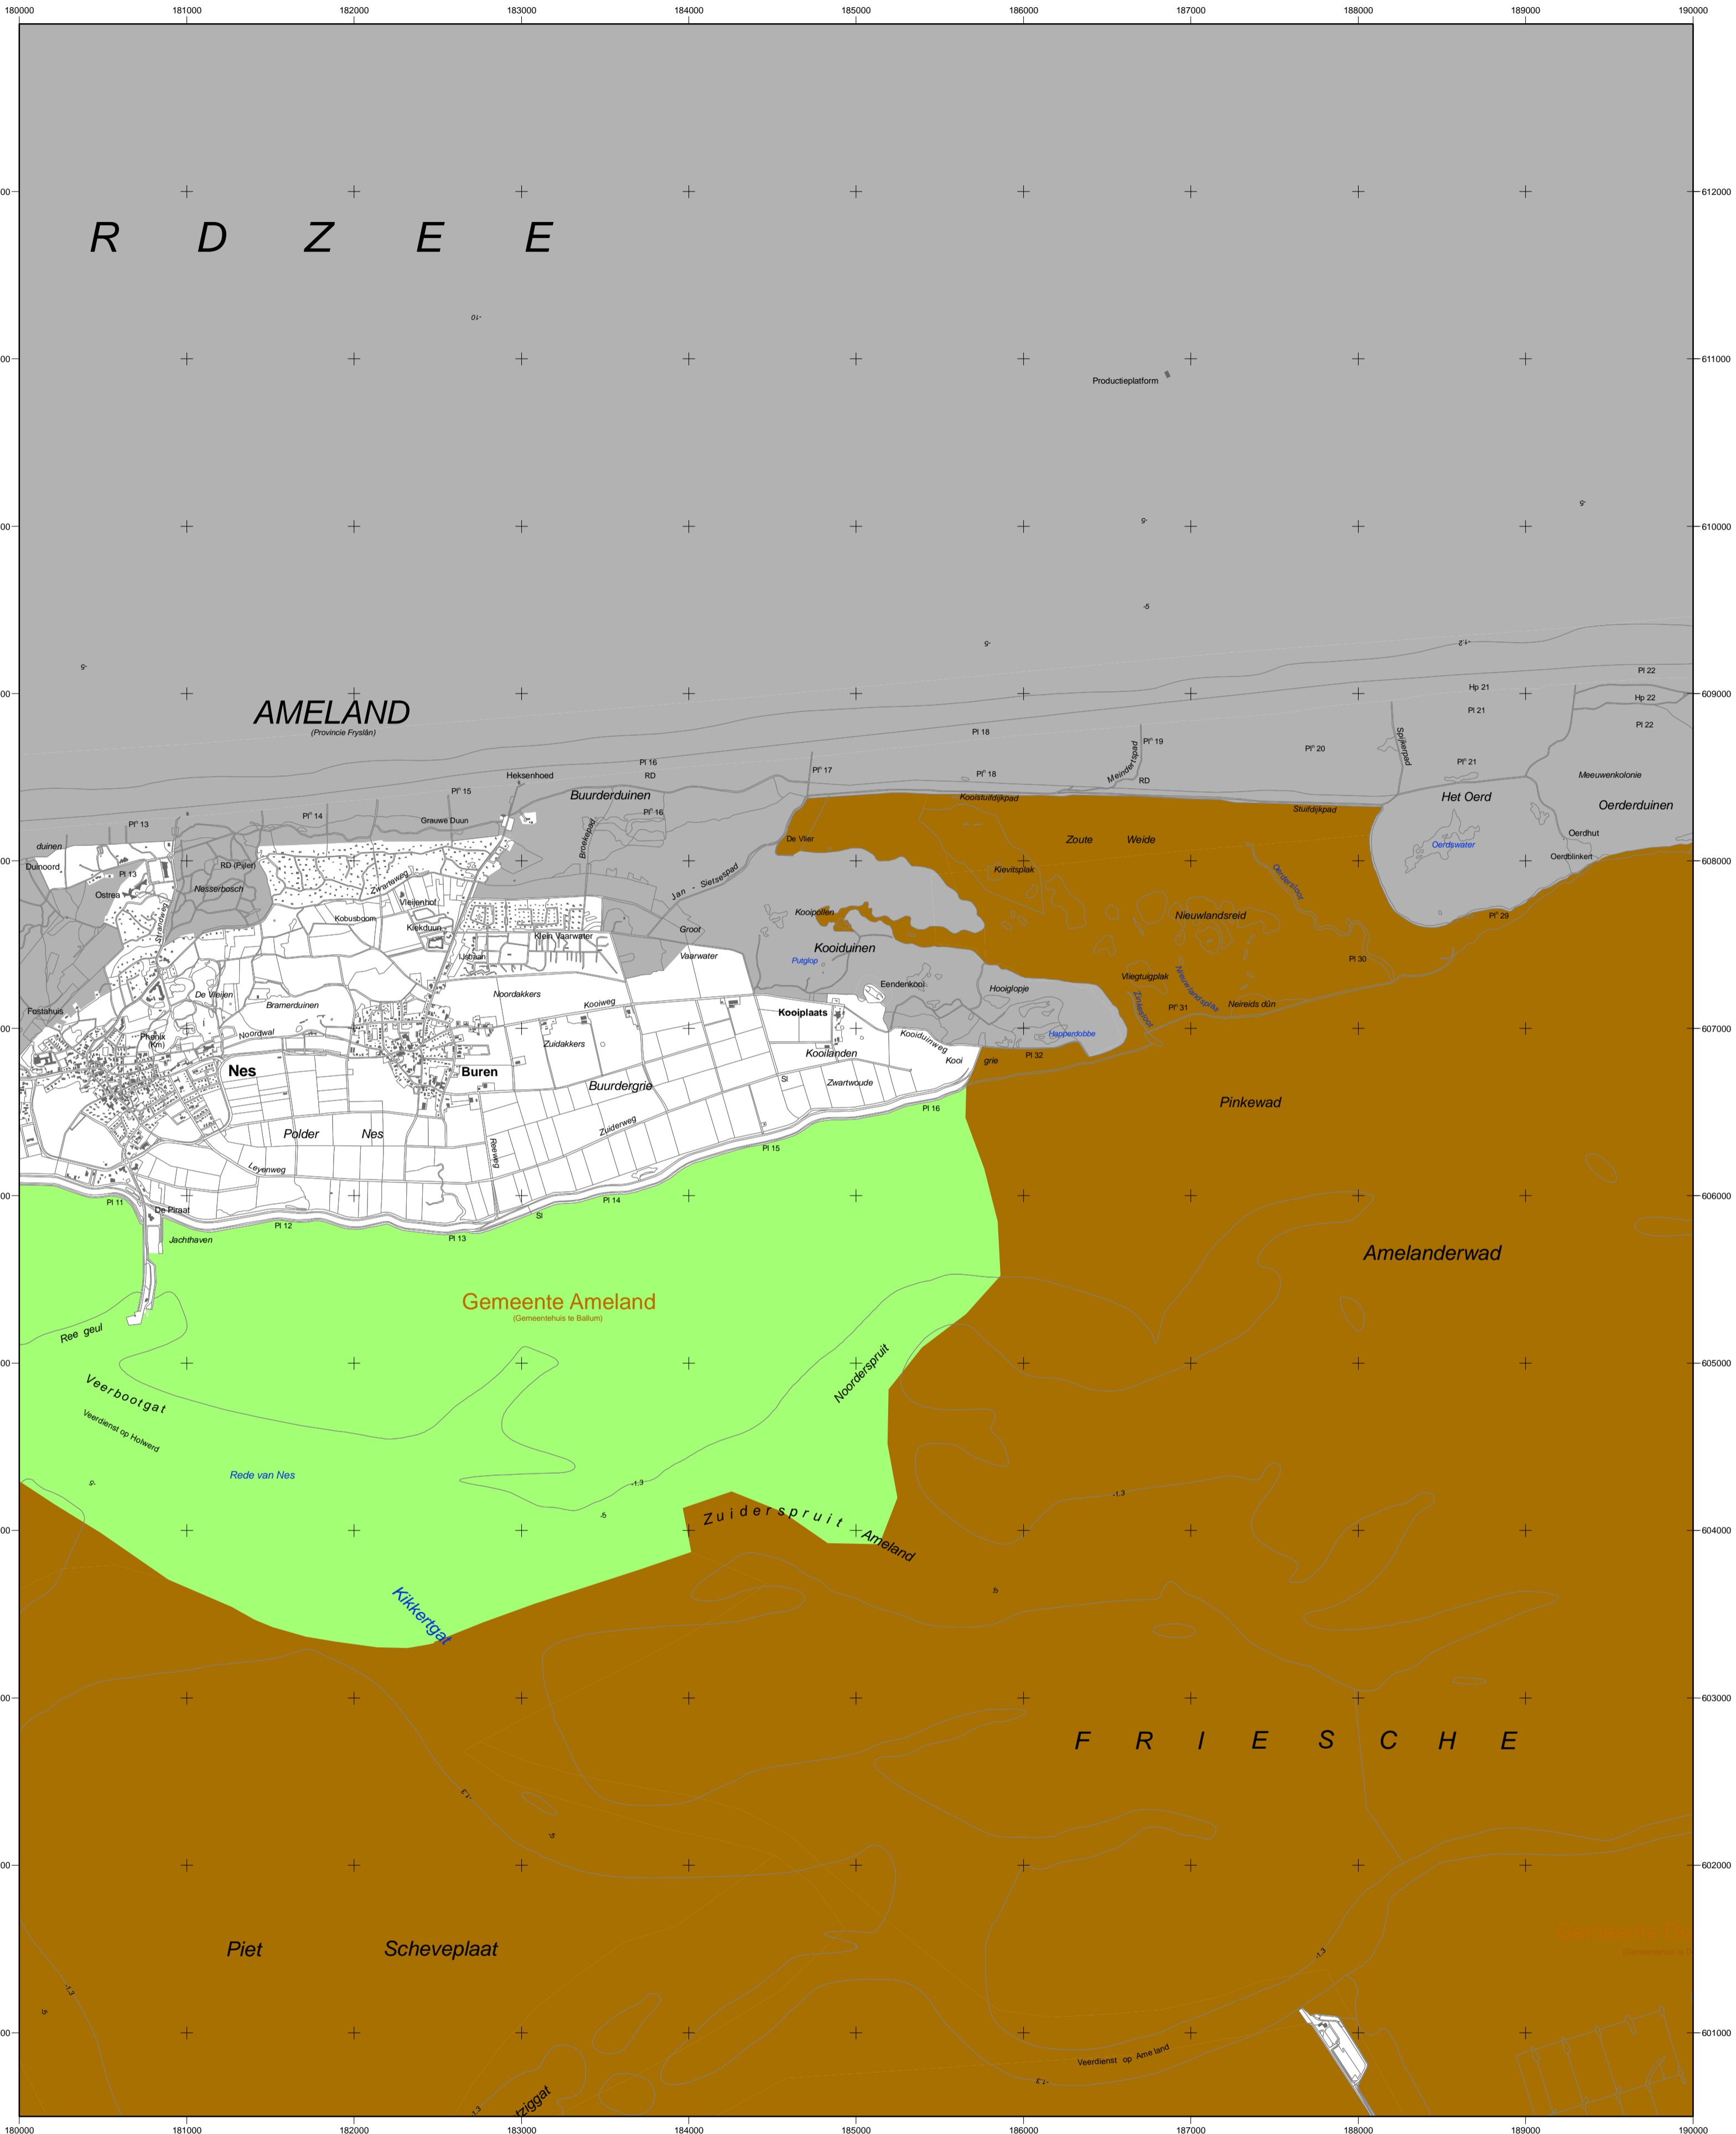

Natura2000-gebied #1 kaartblad 08

Waddenzee

Er geldt een algemene exclaveringsformule op grond waarvan o.a. bestaande bebouwing en verhardingen meestal geen deel uitmaken van het aangewezen gebied (zie verder Nota van toelichting bij het besluit).

Schaal 1 : 25 000 (A1)

Kaartproductie: 11/4/2008 10:24:48 AM

Legenda

- VR (14592 ha)
 - HR (17 ha)
 - VR + HR (22967 ha)
 - VR + BN (7243 ha)
 - VR + HR + BN (226204 ha)
 - Ander Natura 2000-gebied (indicatief)
- Totale oppervlakte = 271023 ha
- VR = Vogelrichtlijngebied
 HR = Habitatrictlijngebied
 BN = beschermd natuurmonument

landbouw, natuur en voedselkwaliteit

Ministerie van LNV, Programmadirectie Natura 2000

NATURA 2000

Natura 2000-gebied Waddenzee

Kaart behorende bij aanwijzingsbesluit DRZO/2008-001 tot aanwijzing als speciale beschermingszone onder de Habitatrictlijn en ter wijziging van het besluit tot aanwijzing als Vogelrichtlijngebied