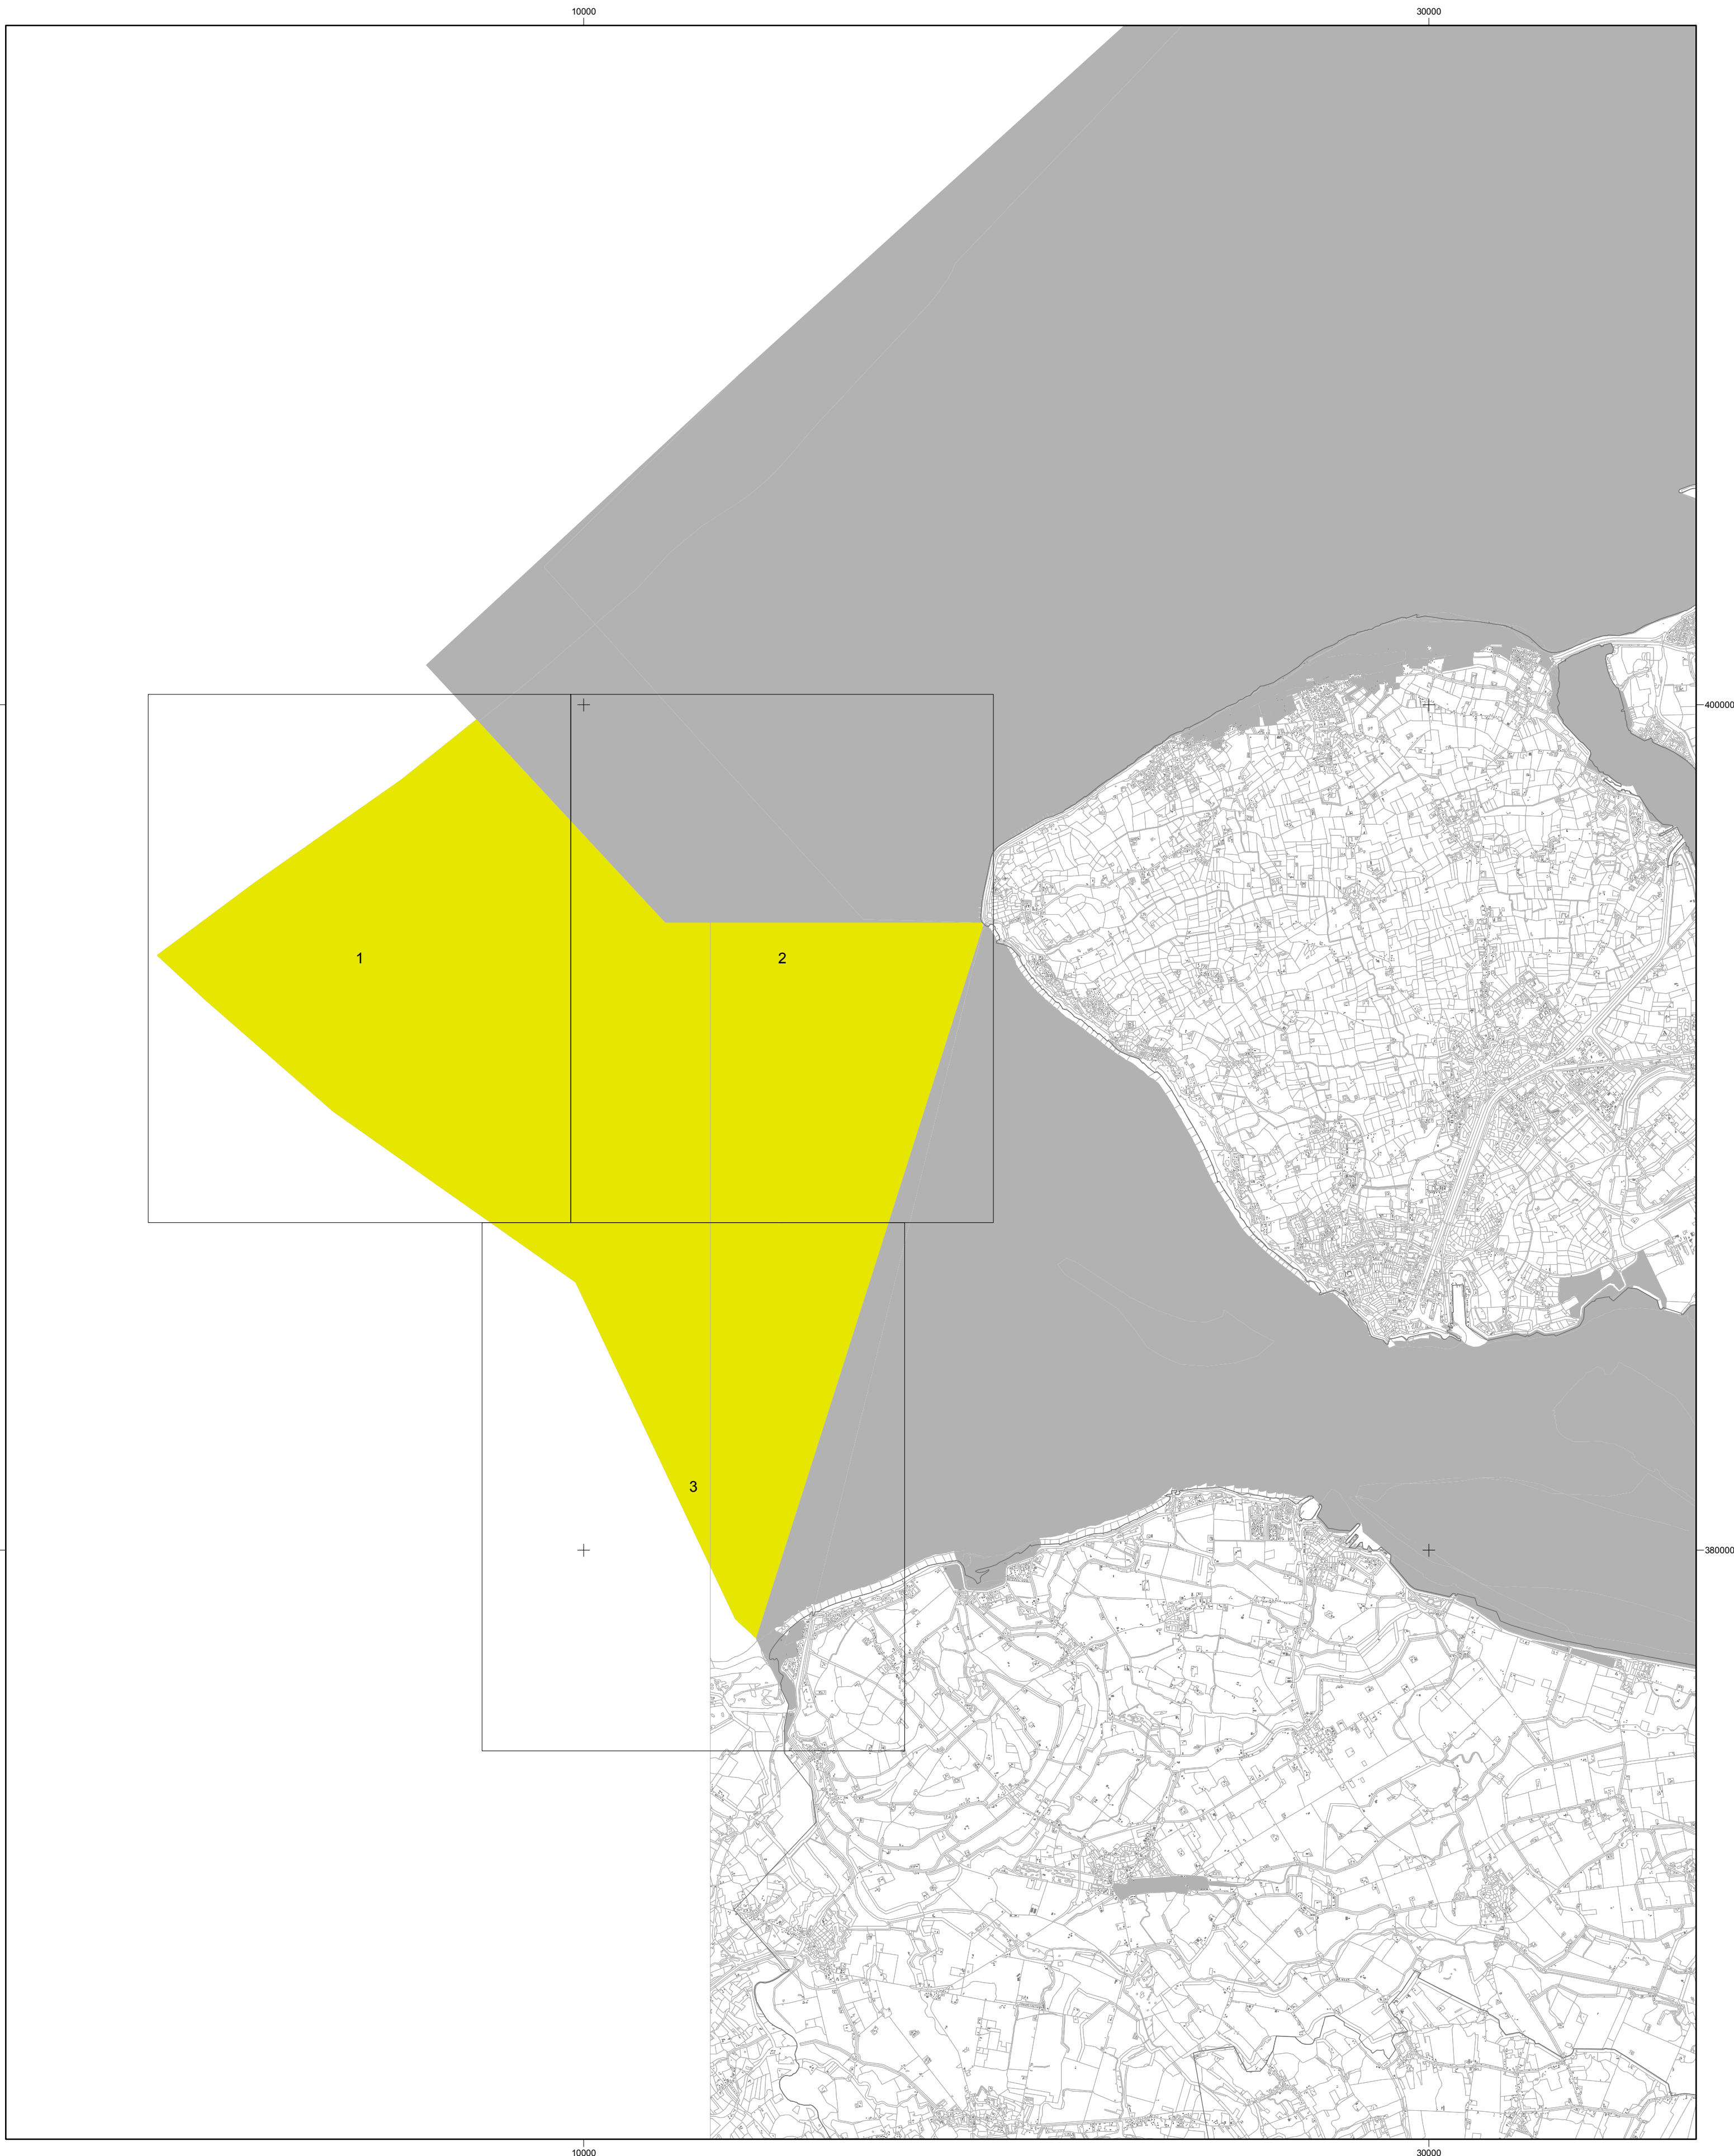

Natura2000-gebied #163

Vlakte van de Raan

 Ministerie van Landbouw, Natuur en Voedselkwaliteit
 Ministerie van LNV, Programmadirectie Natura 2000

Natura 2000-gebied Vlakte van de Raan
 Kaart behorende bij aanwijzingsbesluit PDN-2010/327 tot aanwijzing als speciale beschermingszone onder de Habitrichtlijn (NL2008003)

DE MINISTER VAN LANDBOUW, NATUUR EN VOEDSELKwaliteit
 Datum Handtekening
 w.g. G. Verburg

Er geldt een algemene exclaveringsformule op grond waarvan o.a. bestaande bebouwing en verhardingen meestal geen deel uitmaken van het aangewezen gebied (zie verder Nota van toelichting bij het besluit).

- Legenda**
-  HR (17521 ha)
 -  Ander Natura 2000-gebied (indicatief)
 - HR = Habitrichtlijngebied

Kaartproductie: 8 september 2010