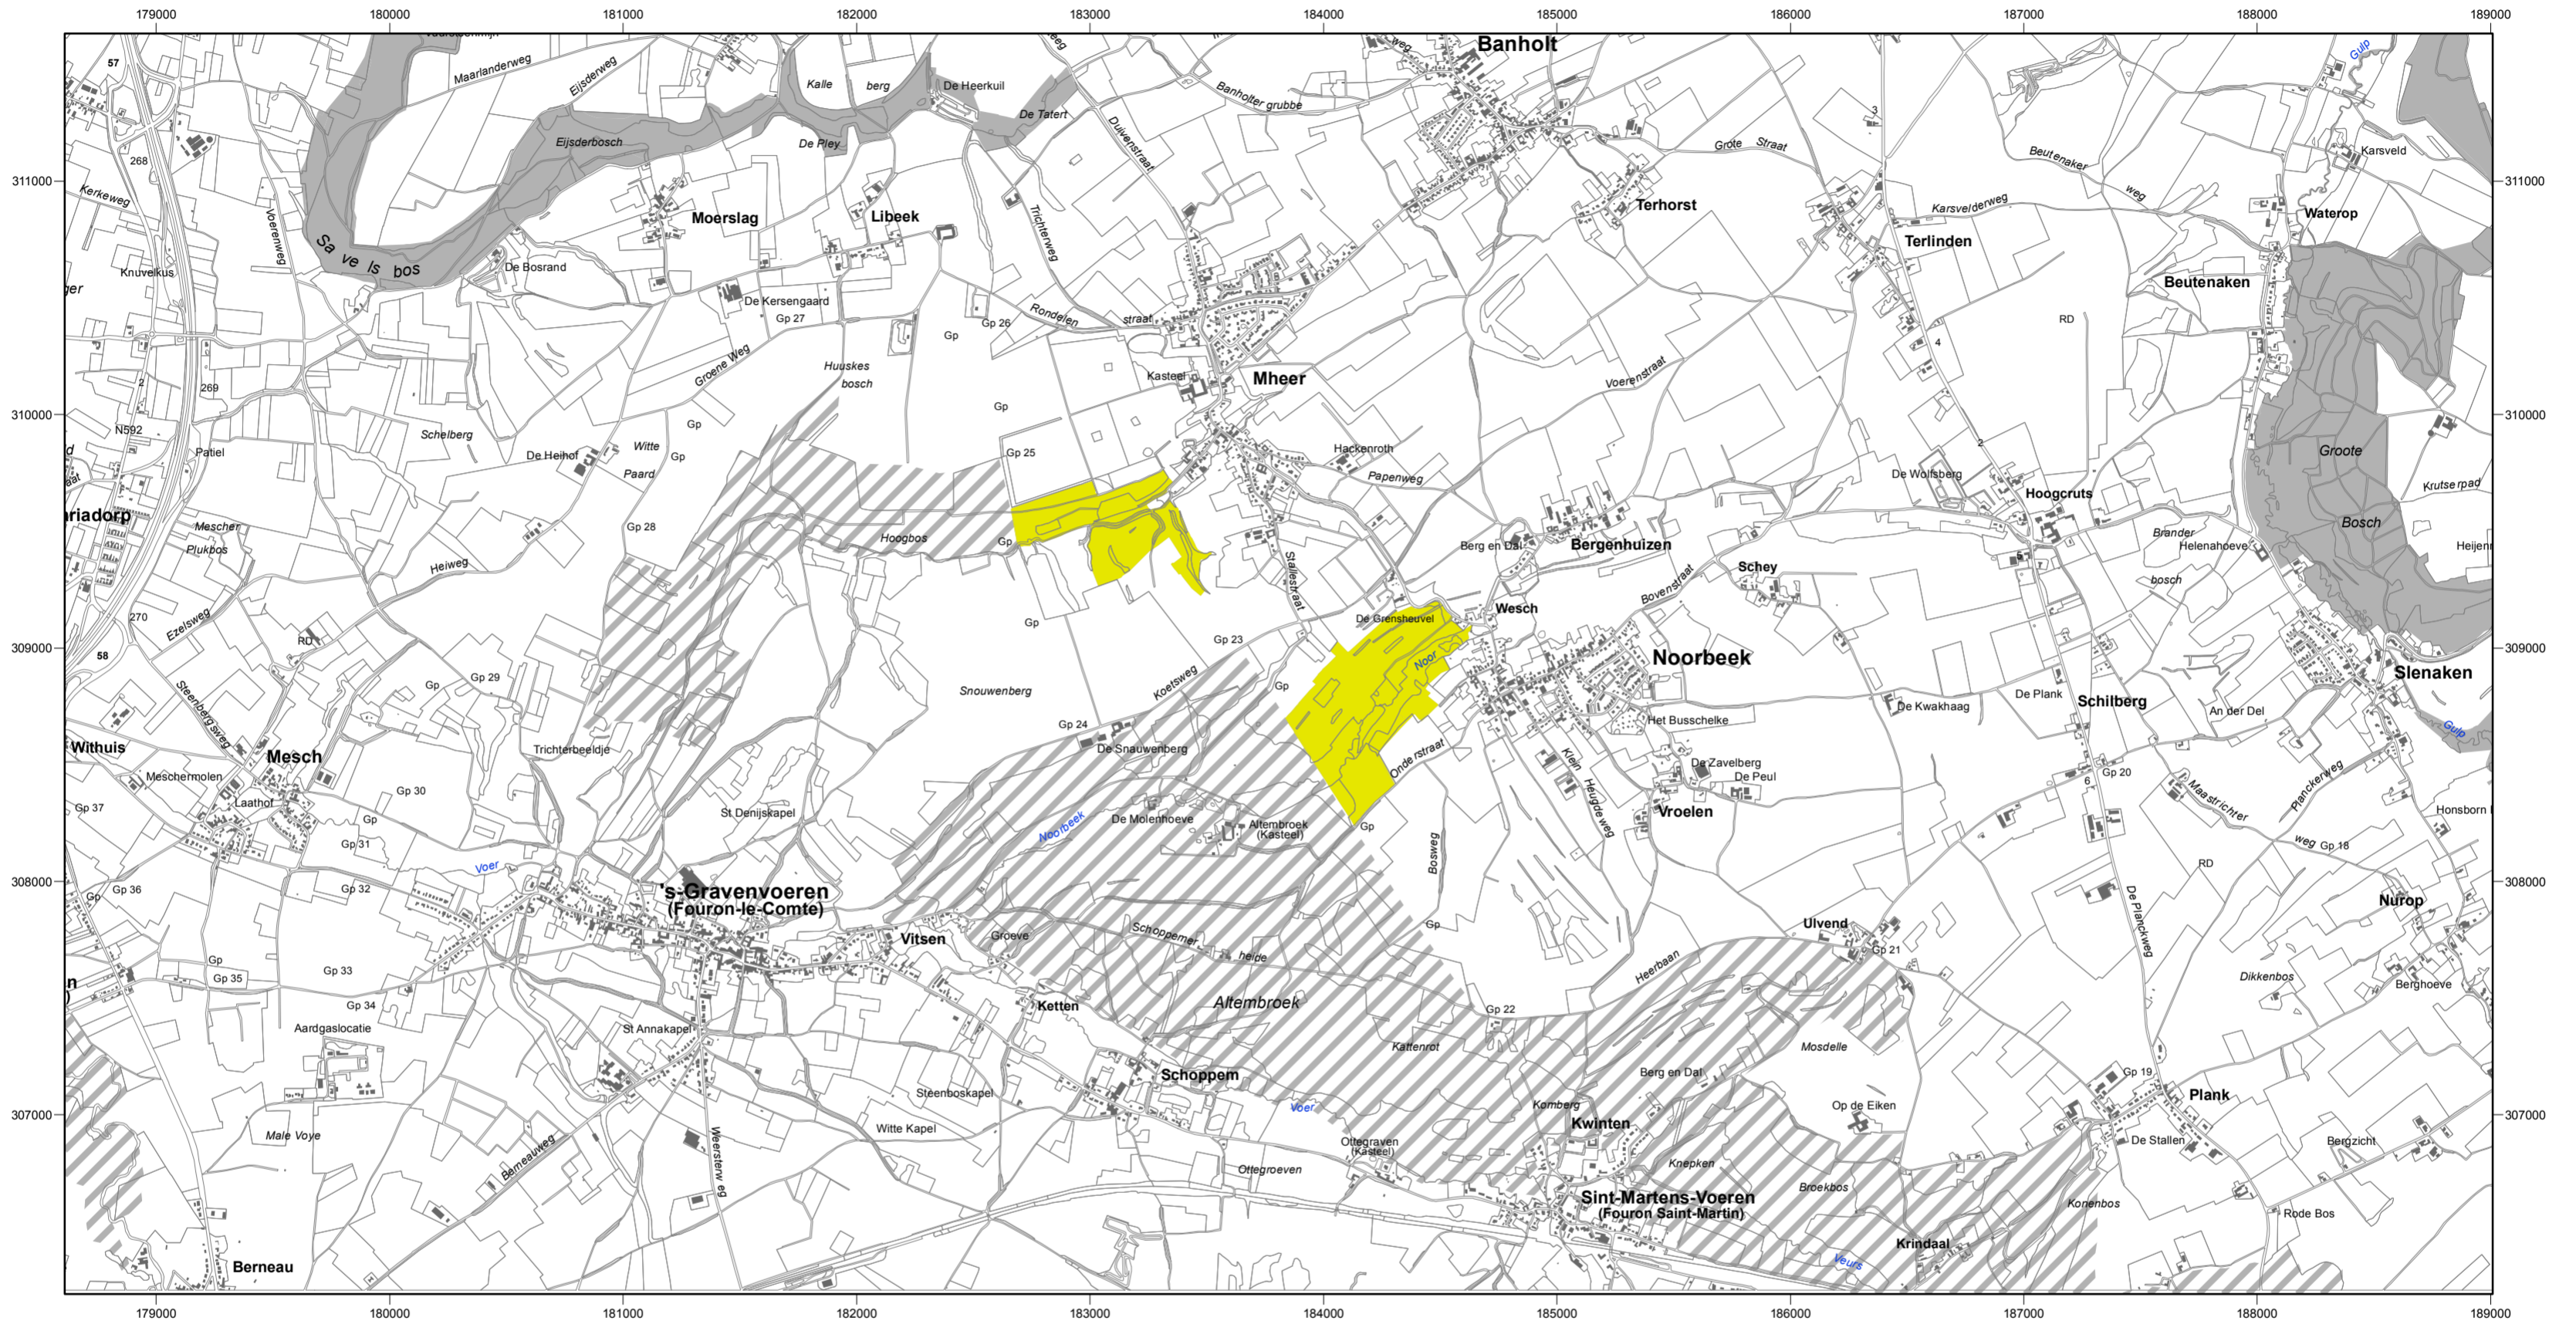

Natura 2000-gebied #161 Noorbeemden & Hoogbos

Ministerie van Economische Zaken

Natura 2000-gebied Noorbeemden & Hoogbos
 Kaart behorende bij aanwijzingsbesluit PDN/2013-161
 tot aanwijzing als speciale beschermingszone onder de Habitatrichtlijn (NL2003033)

Datum kaartproductie: 4-4-2013 16:12:35

Er geldt een algemene exclaveringsformule op grond waarvan o.a. bestaande bebouwing en verhardingen meestal geen deel uitmaken van het aangewezen gebied (zie verder Nota van toelichting bij het besluit).

- Legenda**
- HR (55 ha)
 - Ander Natura 2000-gebied (indicatief)
 - Natura 2000-gebied in België (indicatief)
- HR = Habitatrichtlijngebied