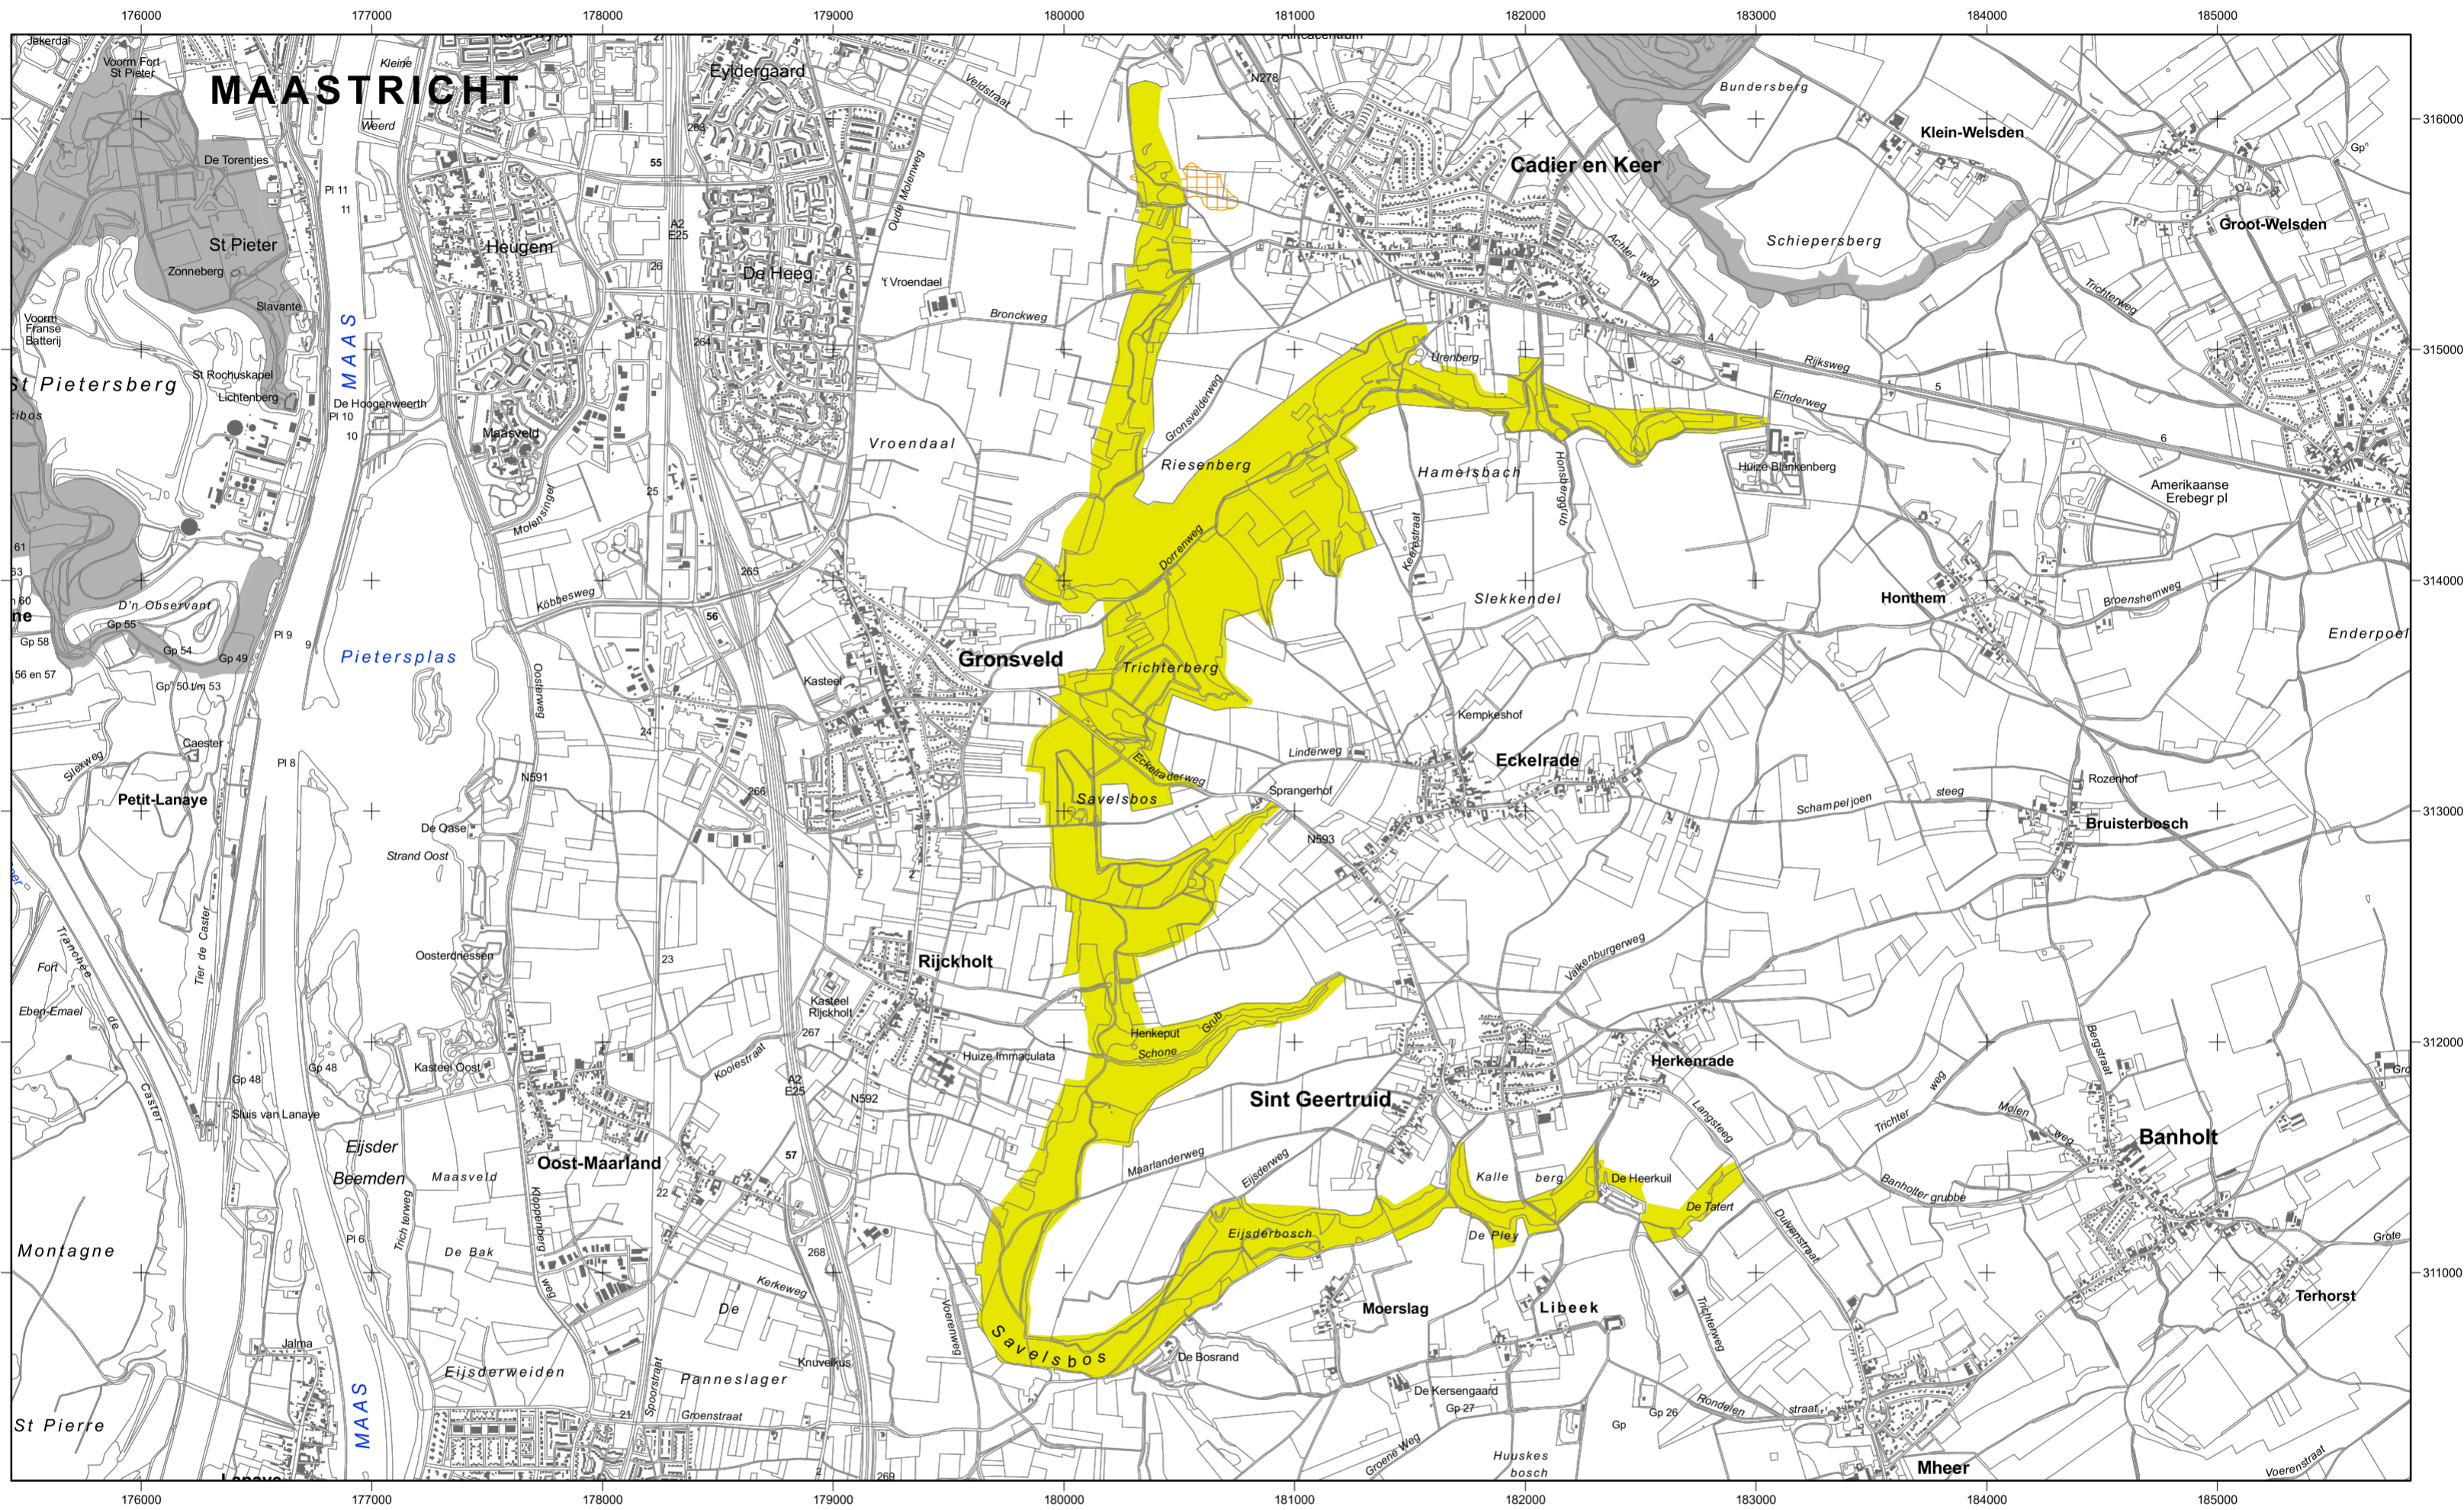

# Natura2000-gebied #160 Savelsbos

Habitatrichtlijngebied #59

Opdrachtgever:

landbouw, natuur en  
voedselkwaliteit

Legenda

- HR (358 ha)
- Ondergrondse mergelgroeve
- Ander Natura2000-gebied (indicatief)

HR = Habitatrichtlijngebied

Schaal 1 : 25 000

**ONTWERPKAART**

behorende bij het ontwerpbesluit  
van het Natura2000-gebied  
Savelsbos

Ministerie van LNV, Directie Natuur en  
Directie Regionale Zaken

Productie en cartografie:

Topografische ondergrond:  
© De auteursrechten en databankrechten zijn voorbehouden  
aan de Topografische Dienst Kadaster, Emmen, 2006

Datum kaart: 10/13/2006 7:15 AM

Bestaande bebouwing, erven, tuinen, verhardingen en hoofd-  
spoorwegen maken geen deel uit van het aangewezen gebied,  
tenzij expliciet wel bij de aanwijzing betrokken, zie verder nota  
van toelichting bij het besluit.

deze kaart