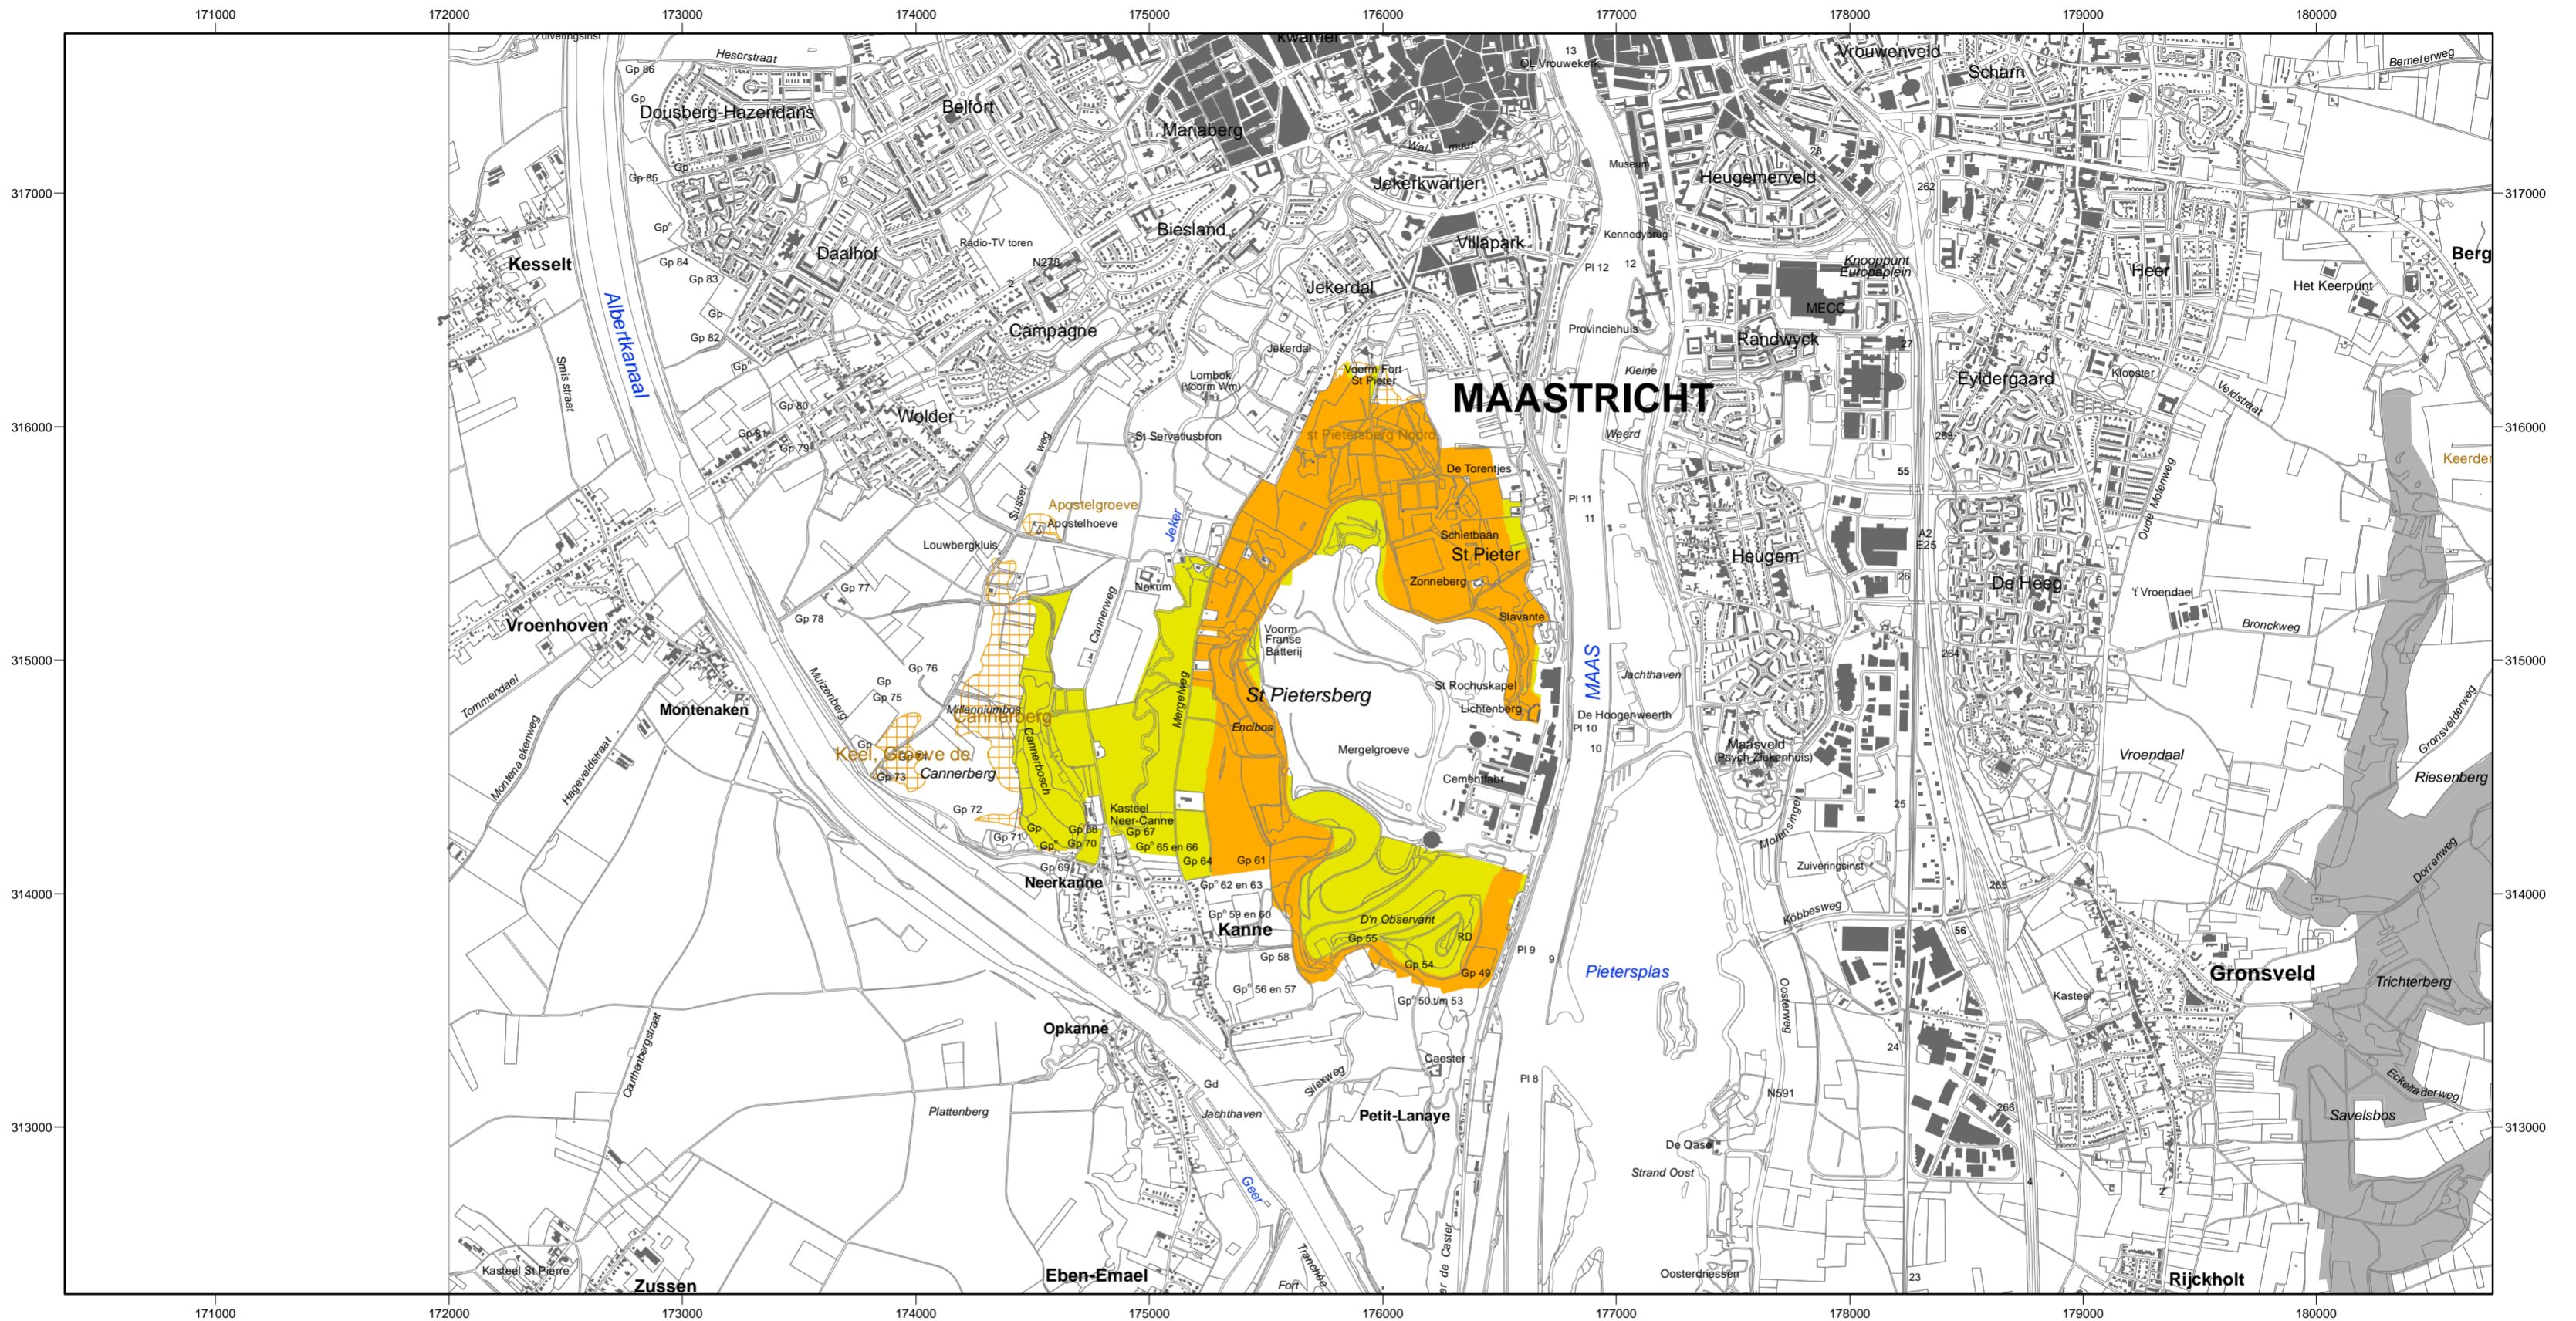

Natura 2000-gebied #159 Sint Pietersberg & Jekerdal

Ministerie van Economische Zaken

NATURA 2000

Natura 2000-gebied Sint Pietersberg & Jekerdal
 Kaart behorende bij aanwijzingsbesluit PDN/2013-159
 tot aanwijzing als speciale beschermingszone onder de Habitatrichtlijn (NL9801025)

Datum kaartproductie: 24-6-2013 16:23:50

Er geldt een algemene exclaveringsformule op grond waarvan o.a. bestaande bebouwing en verhardingen meestal geen deel uitmaken van het aangewezen gebied (zie verder Nota van toelichting bij het besluit).

- Legenda**
- HR (119 ha)
 - HR + BN (137 ha)
 - Ondergrondse kalksteengroeven
 - Totale oppervlakte = 256 ha
 - Ander Natura 2000-gebied (indicatief)
 - HR = Habitatrichtlijngebied
 - BN = beschermd natuurmonument

Topografische ondergrond: Copyright © 2013,
 Dienst voor het kadaster en openbare registers, Apeldoorn.