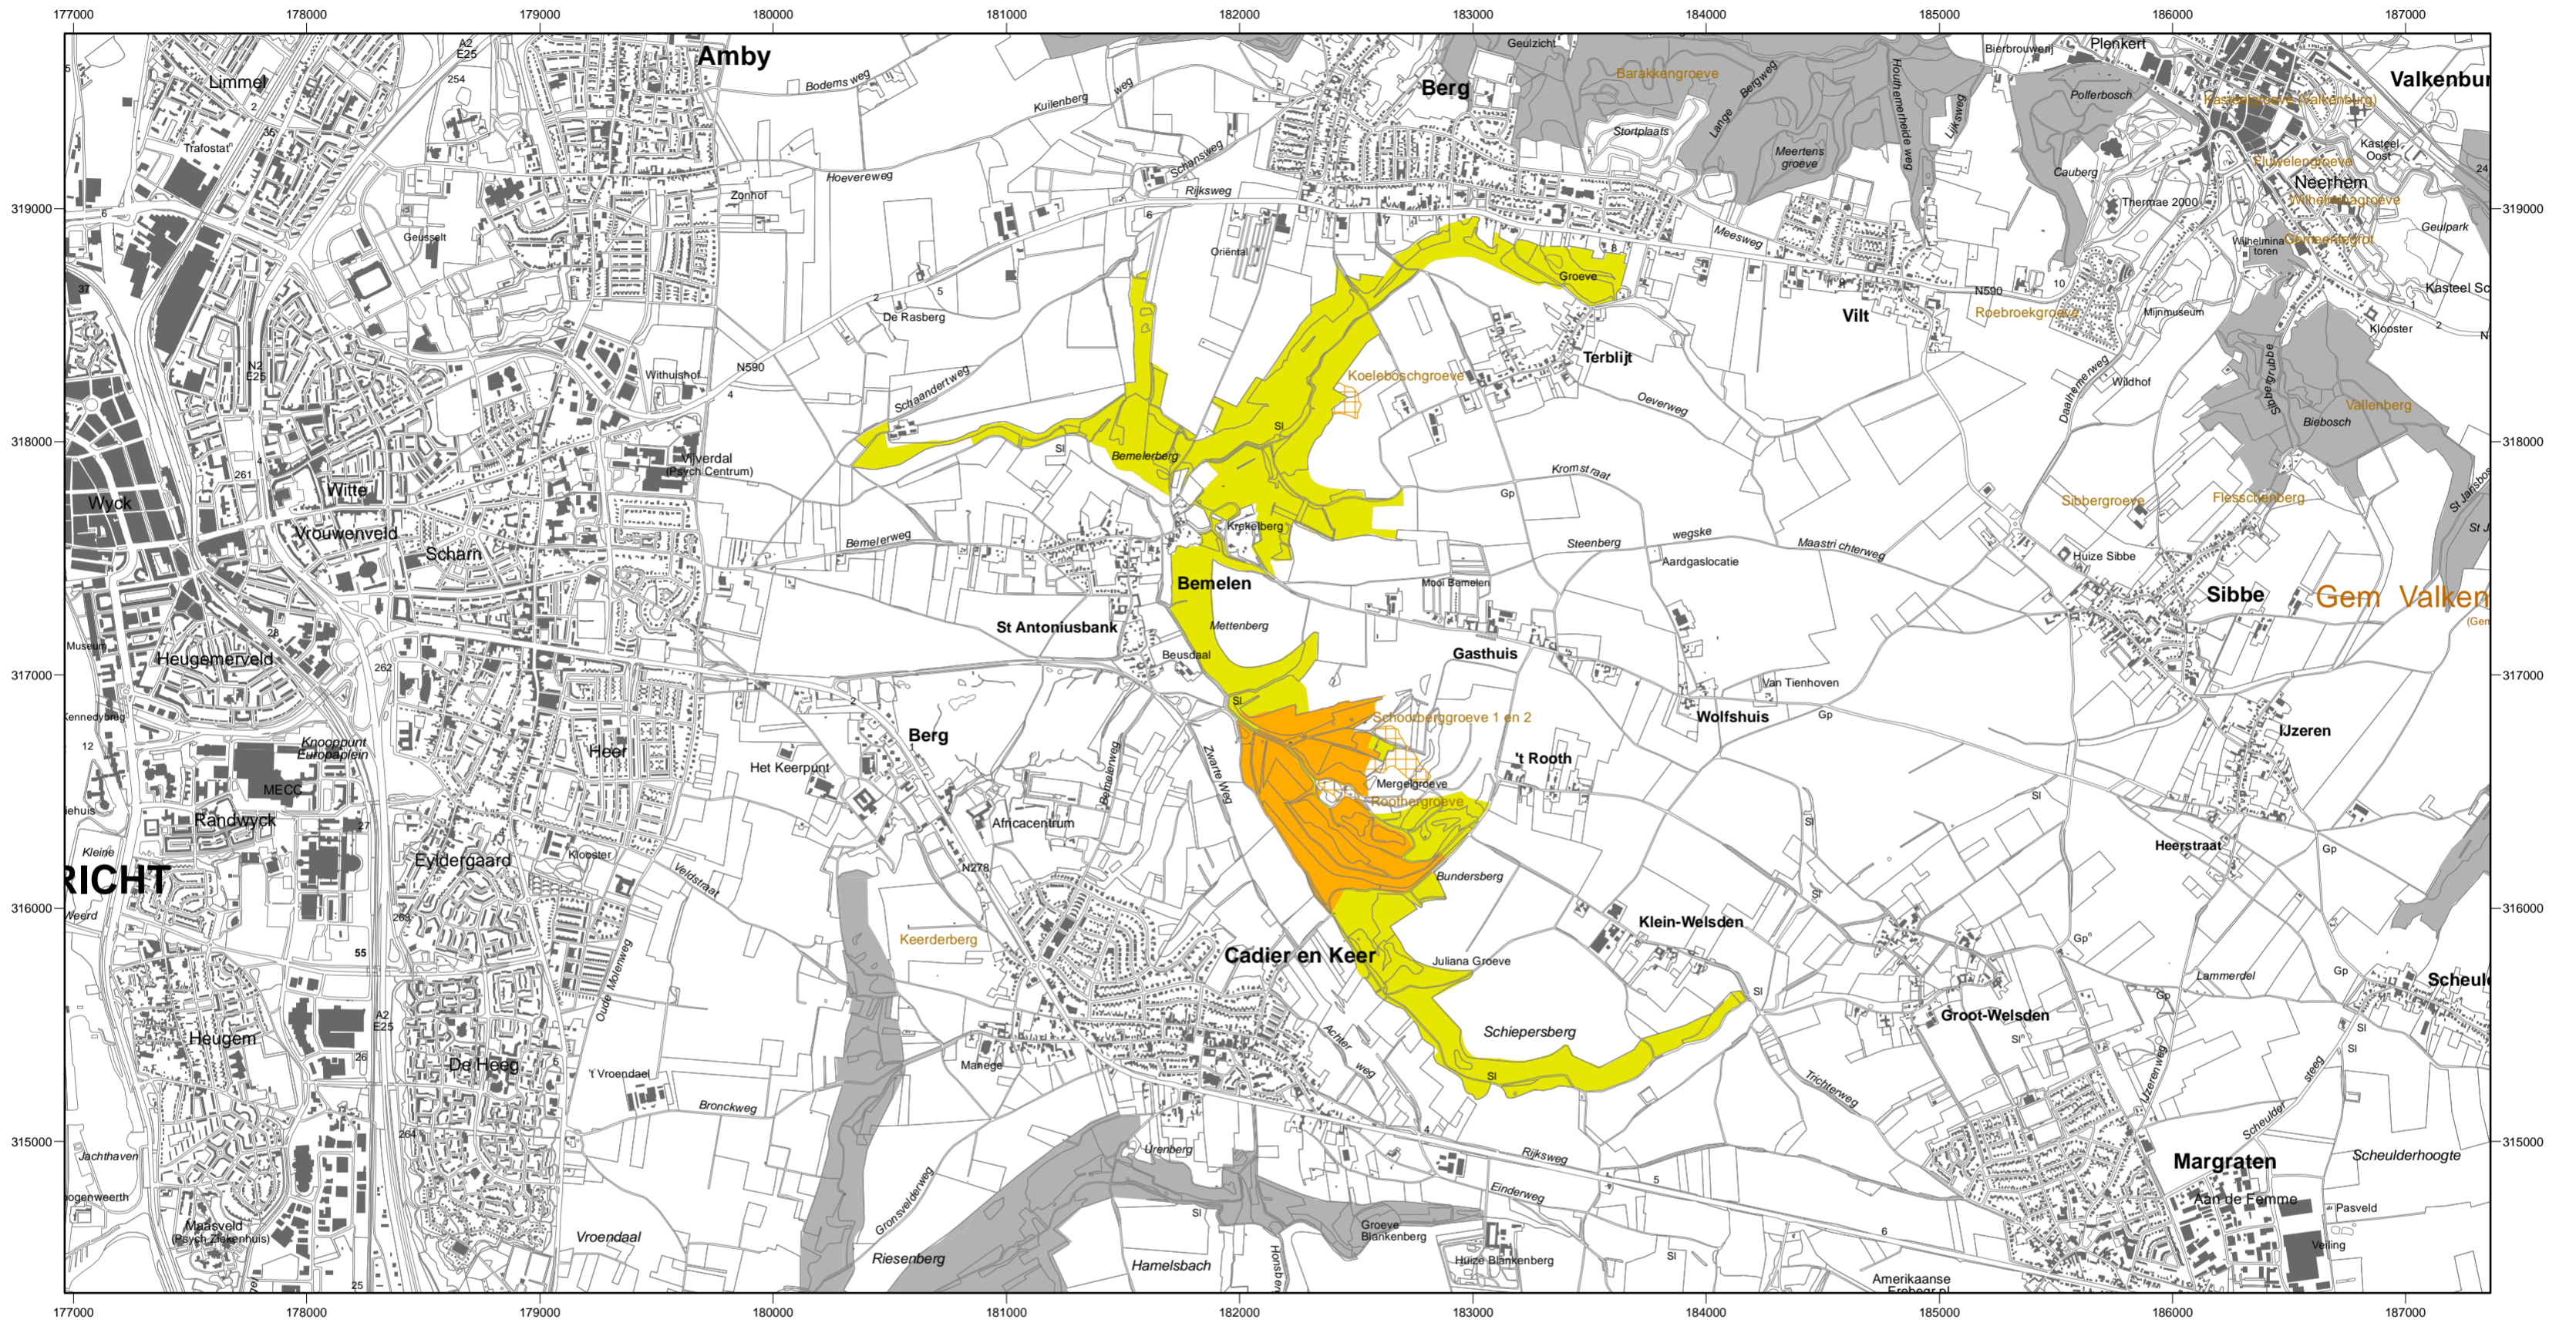

Natura 2000-gebied #156 Bemelerberg & Schiepersberg

Ministerie van Economische Zaken

Natura 2000-gebied Bemelerberg & Schiepersberg
Kaart behorende bij aanwijzingsbesluit PDN/2013-156
tot aanwijzing als speciale beschermingszone onder de Habitatrichtlijn (NL9801076)

Datum kaartproductie: 6-6-2013 10:10:35

Er geldt een algemene exclaveringsformule op grond waarvan o.a. bestaande bebouwing en verhardingen meestal geen deel uitmaken van het aangewezen gebied (zie verder Nota van toelichting bij het besluit).

- Legenda**
- HR (151 ha)
 - HR + BN (39 ha)
 - Ondergrondse kalksteengroeven
 - Ander Natura 2000-gebied (indicatief)
 - HR = Habitatrichtlijngebied
 - BN = beschermd natuurmonument