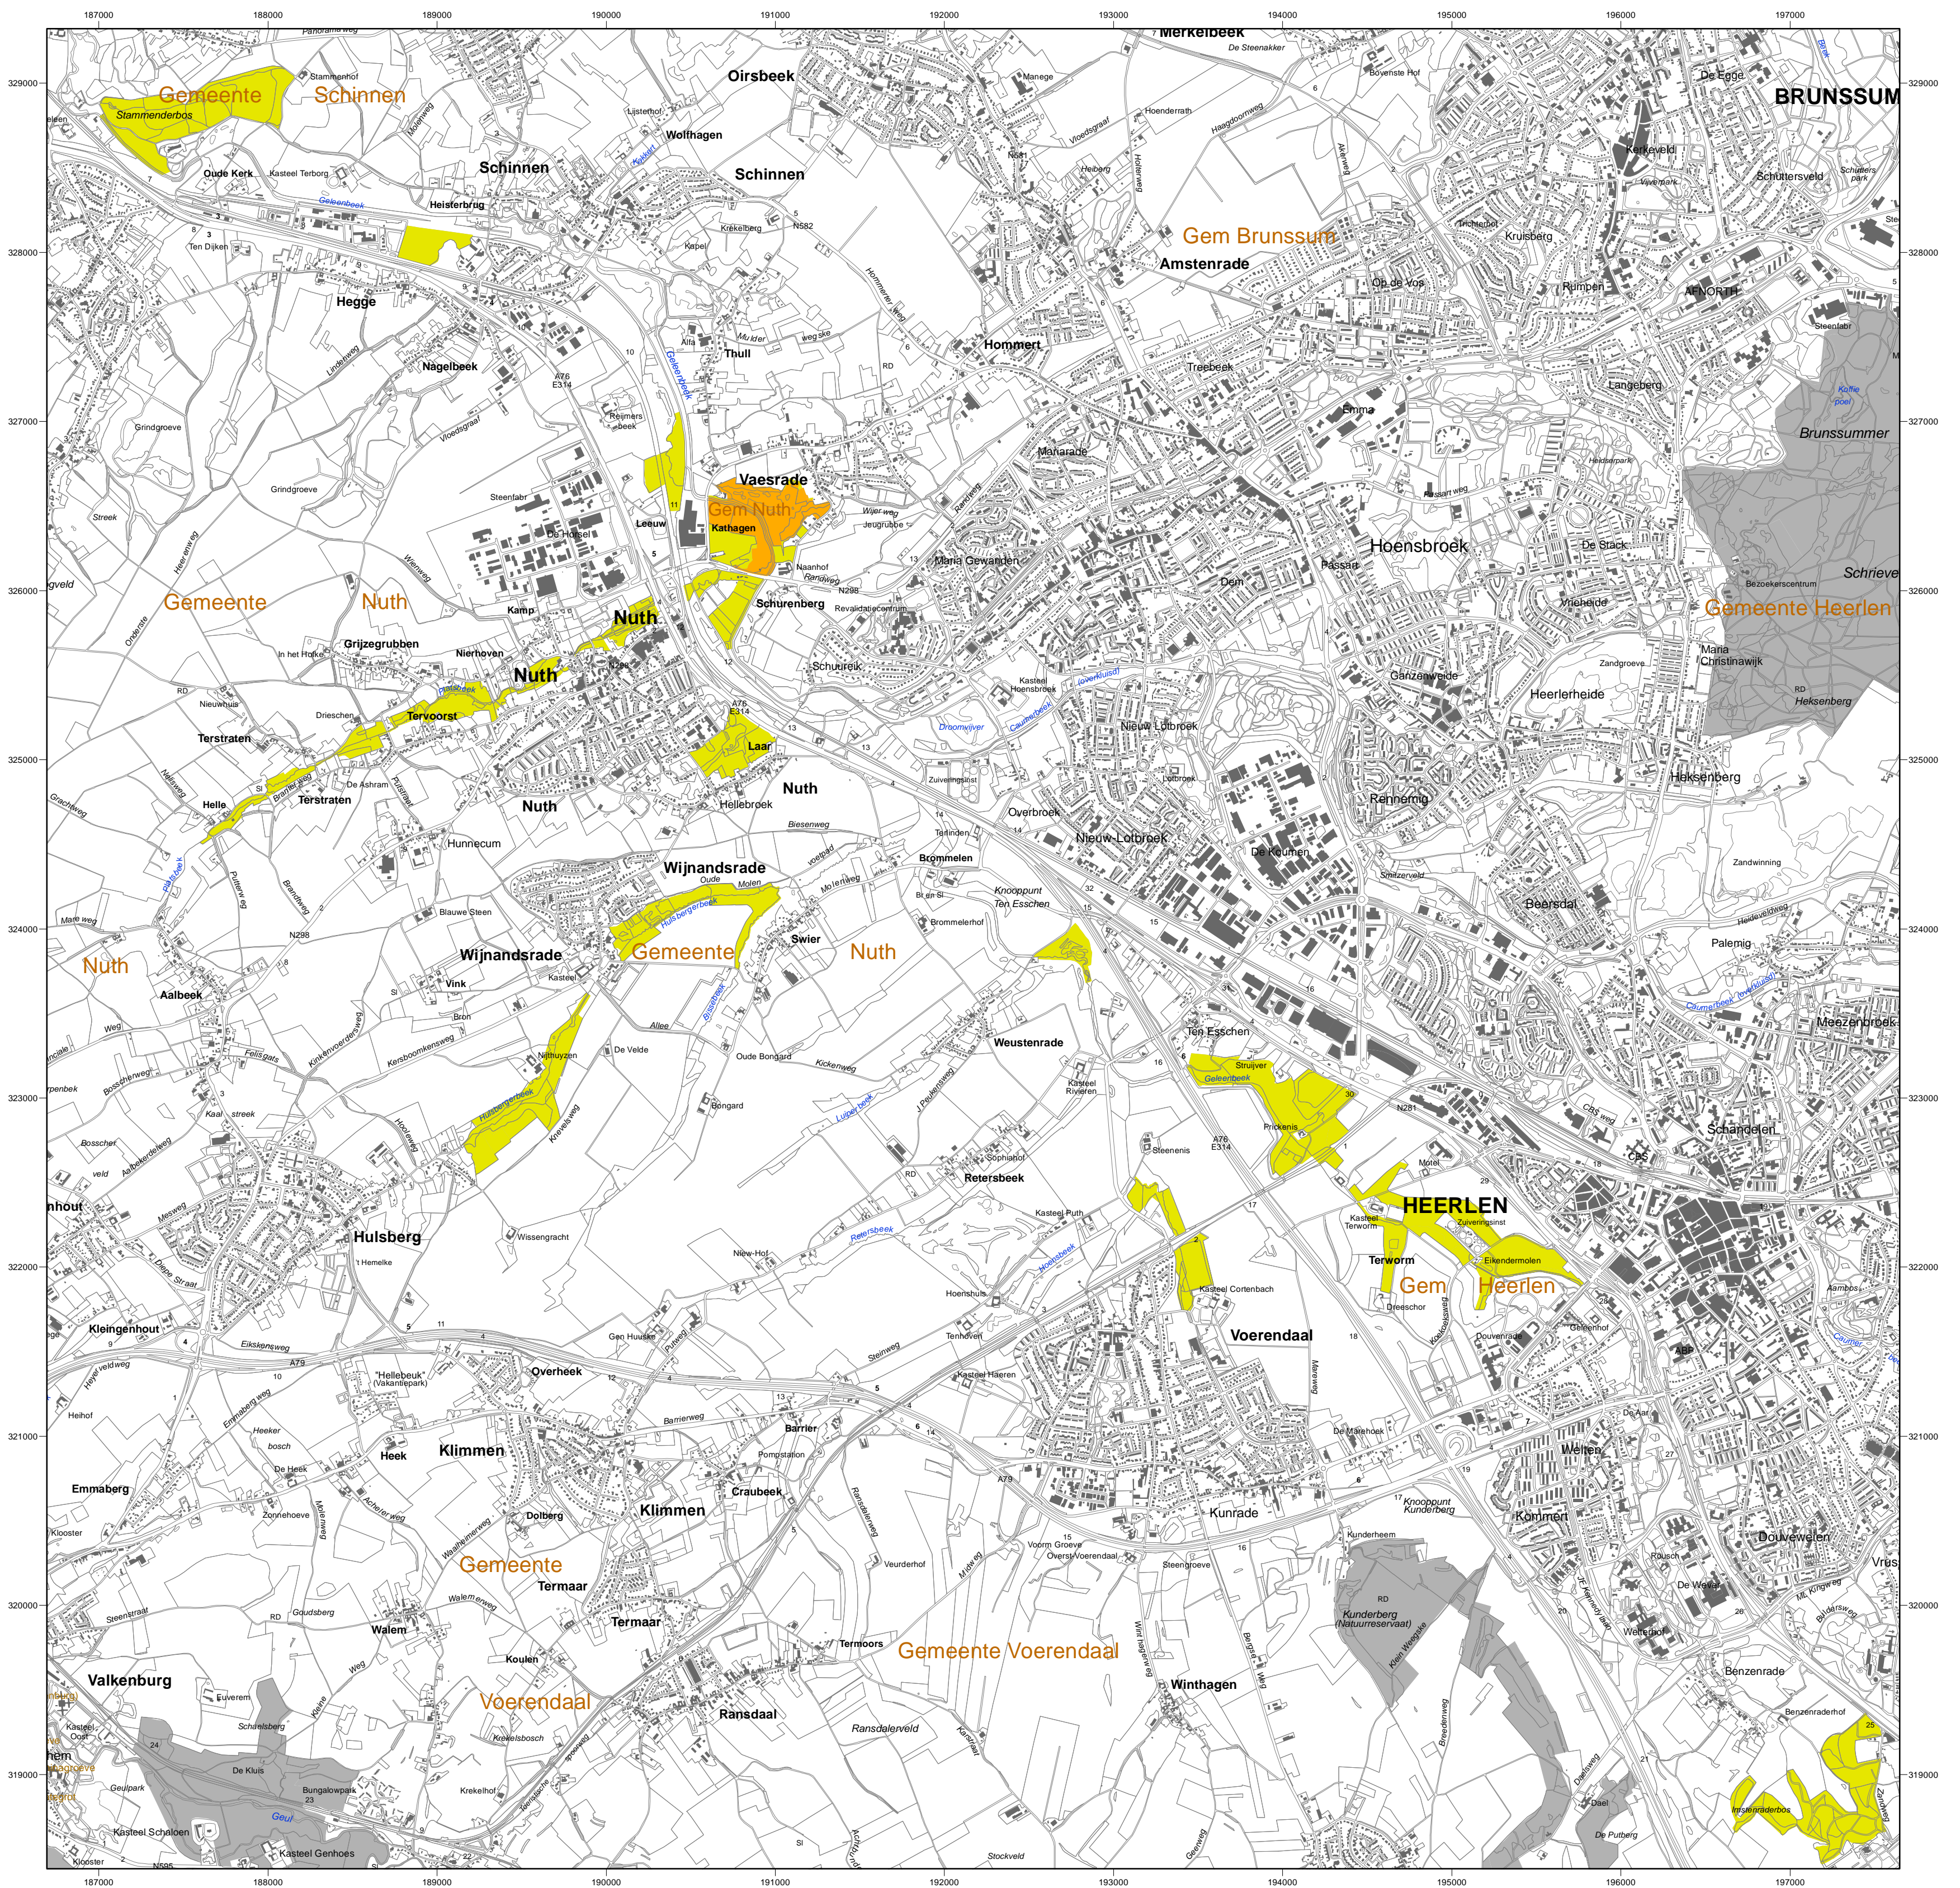

Natura 2000-gebied #154 Geleenbeekdal

 Ministerie van Economische Zaken

 NATURA 2000

Natura 2000-gebied Geleenbeekdal
 Kaart behorende bij aanwijzingsbesluit PDN/2013-154
 tot aanwijzing als speciale beschermingszone onder de Habitatrichtlijn (NL2003016)

Datum kaartproductie: 23-5-2013 15:21:53

 ALTERRA
 WAGENINGEN UR

Er geldt een algemene exclaveringsformule op grond waarvan o.a. bestaande bebouwing en verhardingen meestal geen deel uitmaken van het aangewezen gebied (zie verder Nota van toelichting bij het besluit).

- Legenda**
- HR (233 ha)
 - HR + BN (20 ha)
 - Totale oppervlakte = 253 ha
 - Ander Natura 2000-gebied (indicatief)
 - HR = Habitatrichtlijngebied
 - BN = beschermd natuurmonument