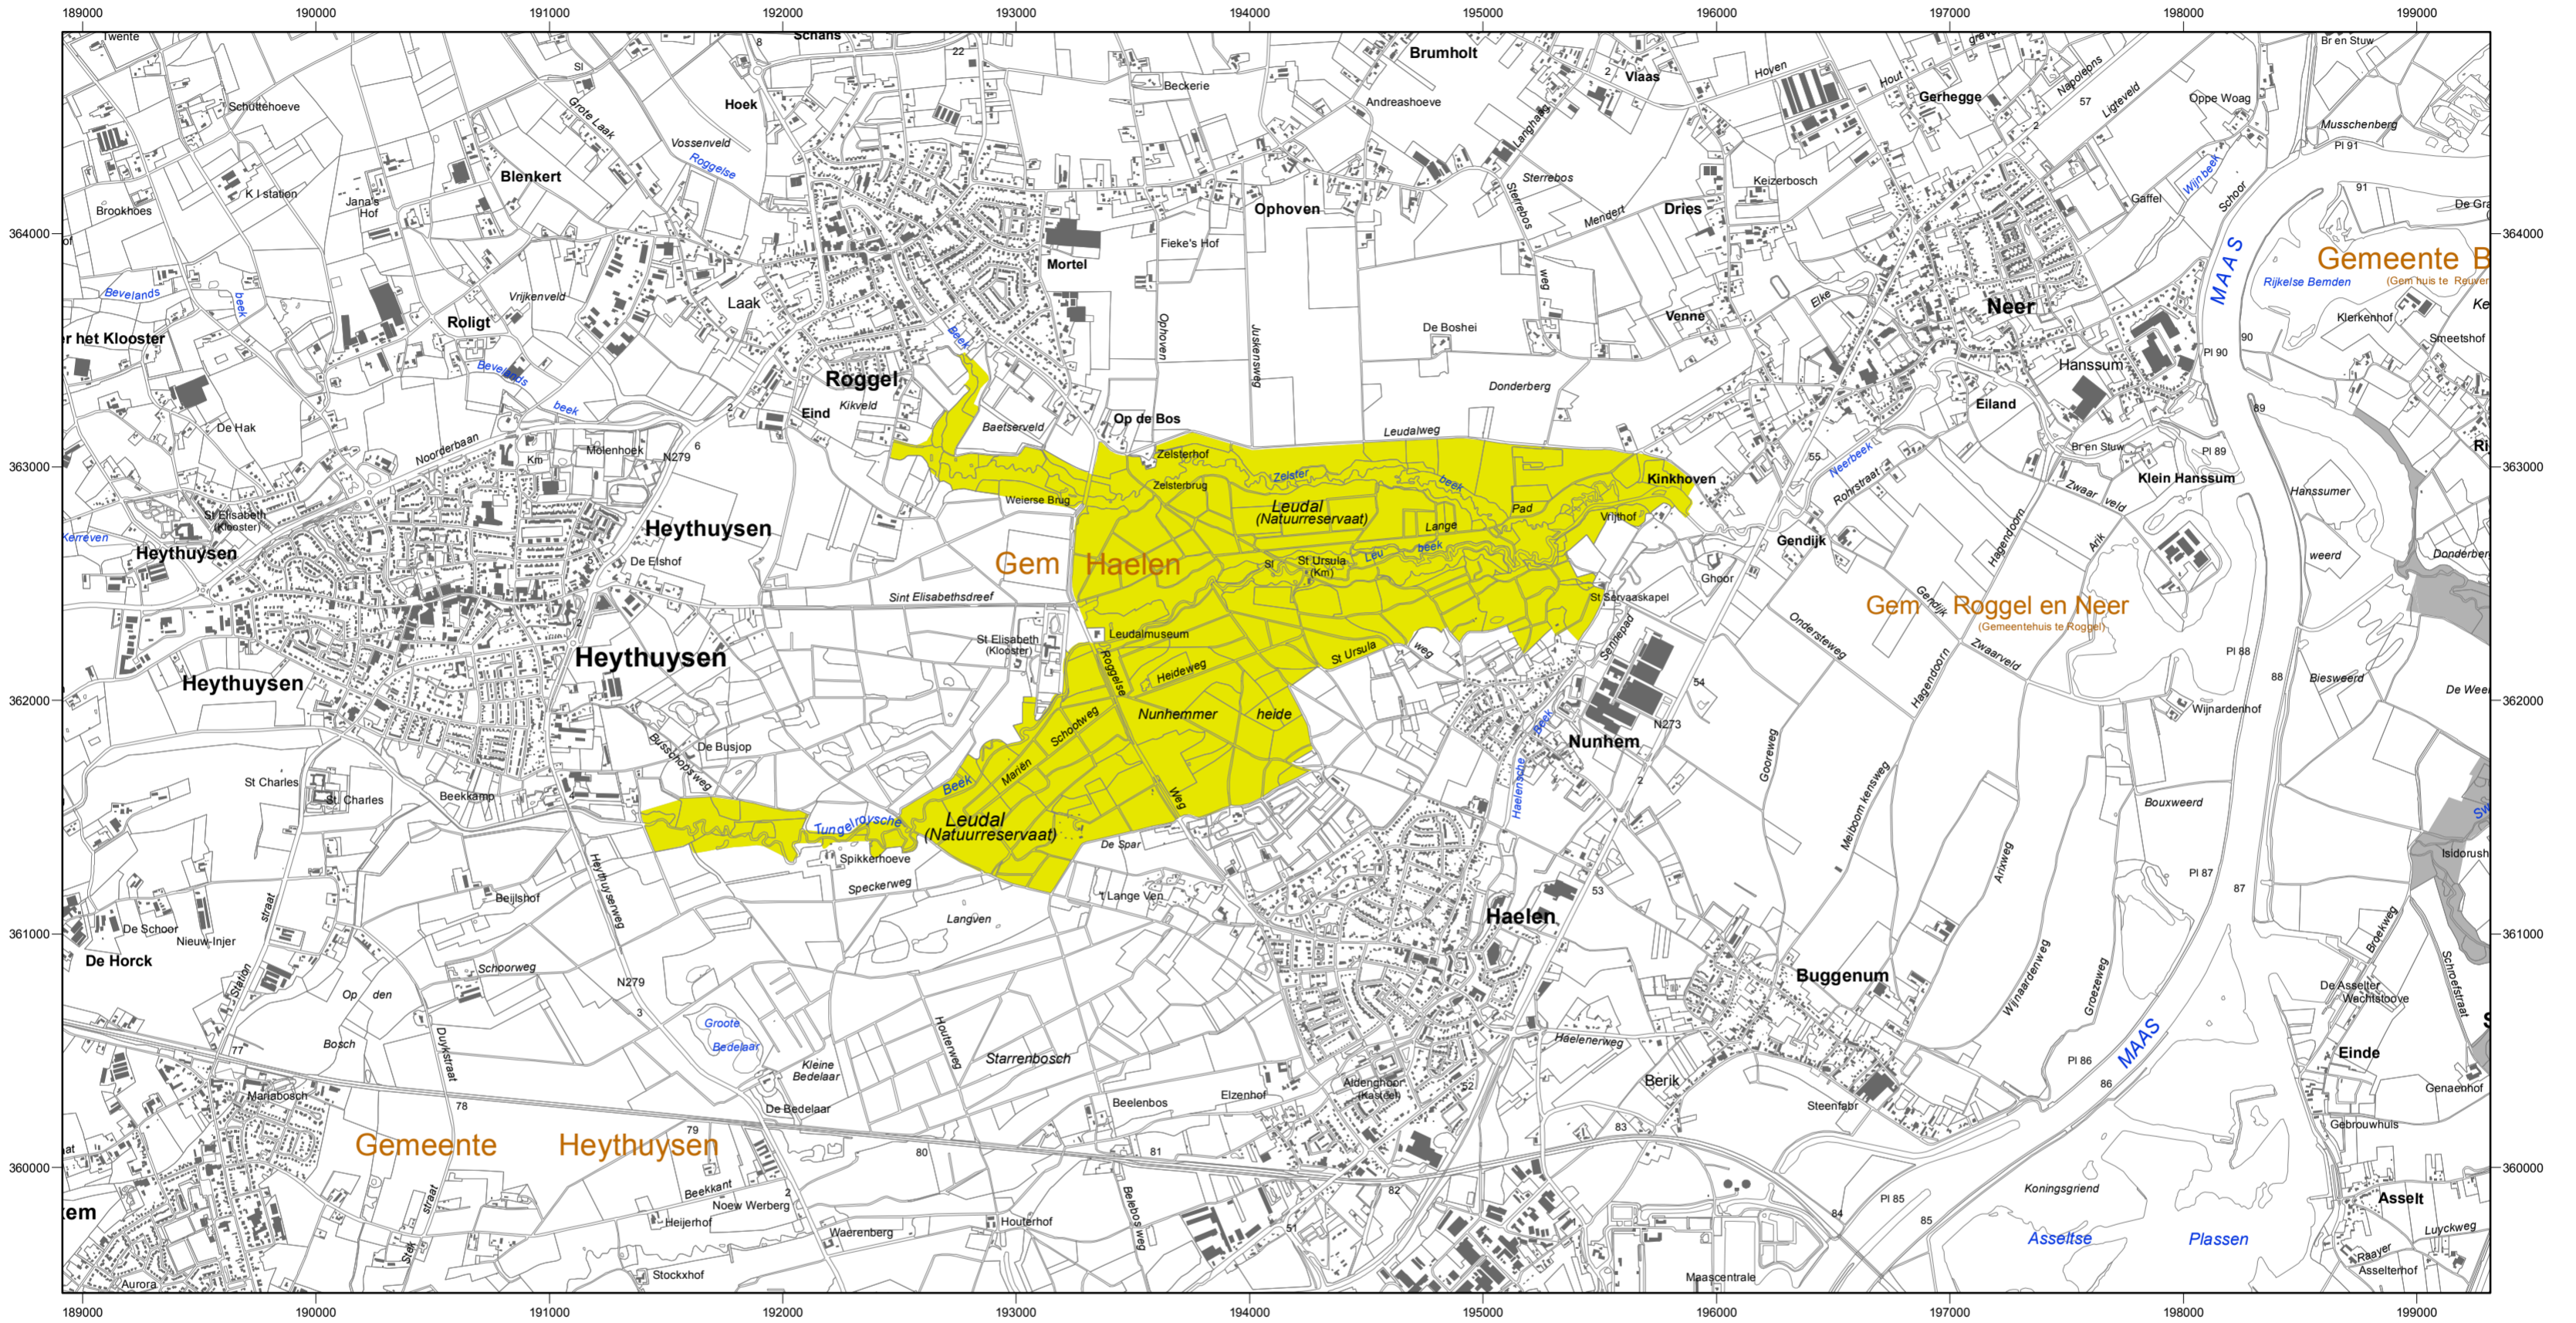

Natura 2000-gebied #147 Leudal

Ministerie van Economische Zaken

Natura 2000-gebied Leudal
 Kaart behorende bij aanwijzingsbesluit PDN/2013-147
 tot aanwijzing als speciale beschermingszone onder de Habitatrichtlijn (NL9803039)

Datum kaartproductie: 2-4-2013 10:20:17

Er geldt een algemene exclaveringsformule op grond waarvan o.a. bestaande bebouwing en verhardingen meestal geen deel uitmaken van het aangewezen gebied (zie verder Nota van toelichting bij het besluit).

- Legenda**
- HR (340 ha)
 - Ander Natura 2000-gebied (indicatief)
- HR = Habitatrichtlijngebied