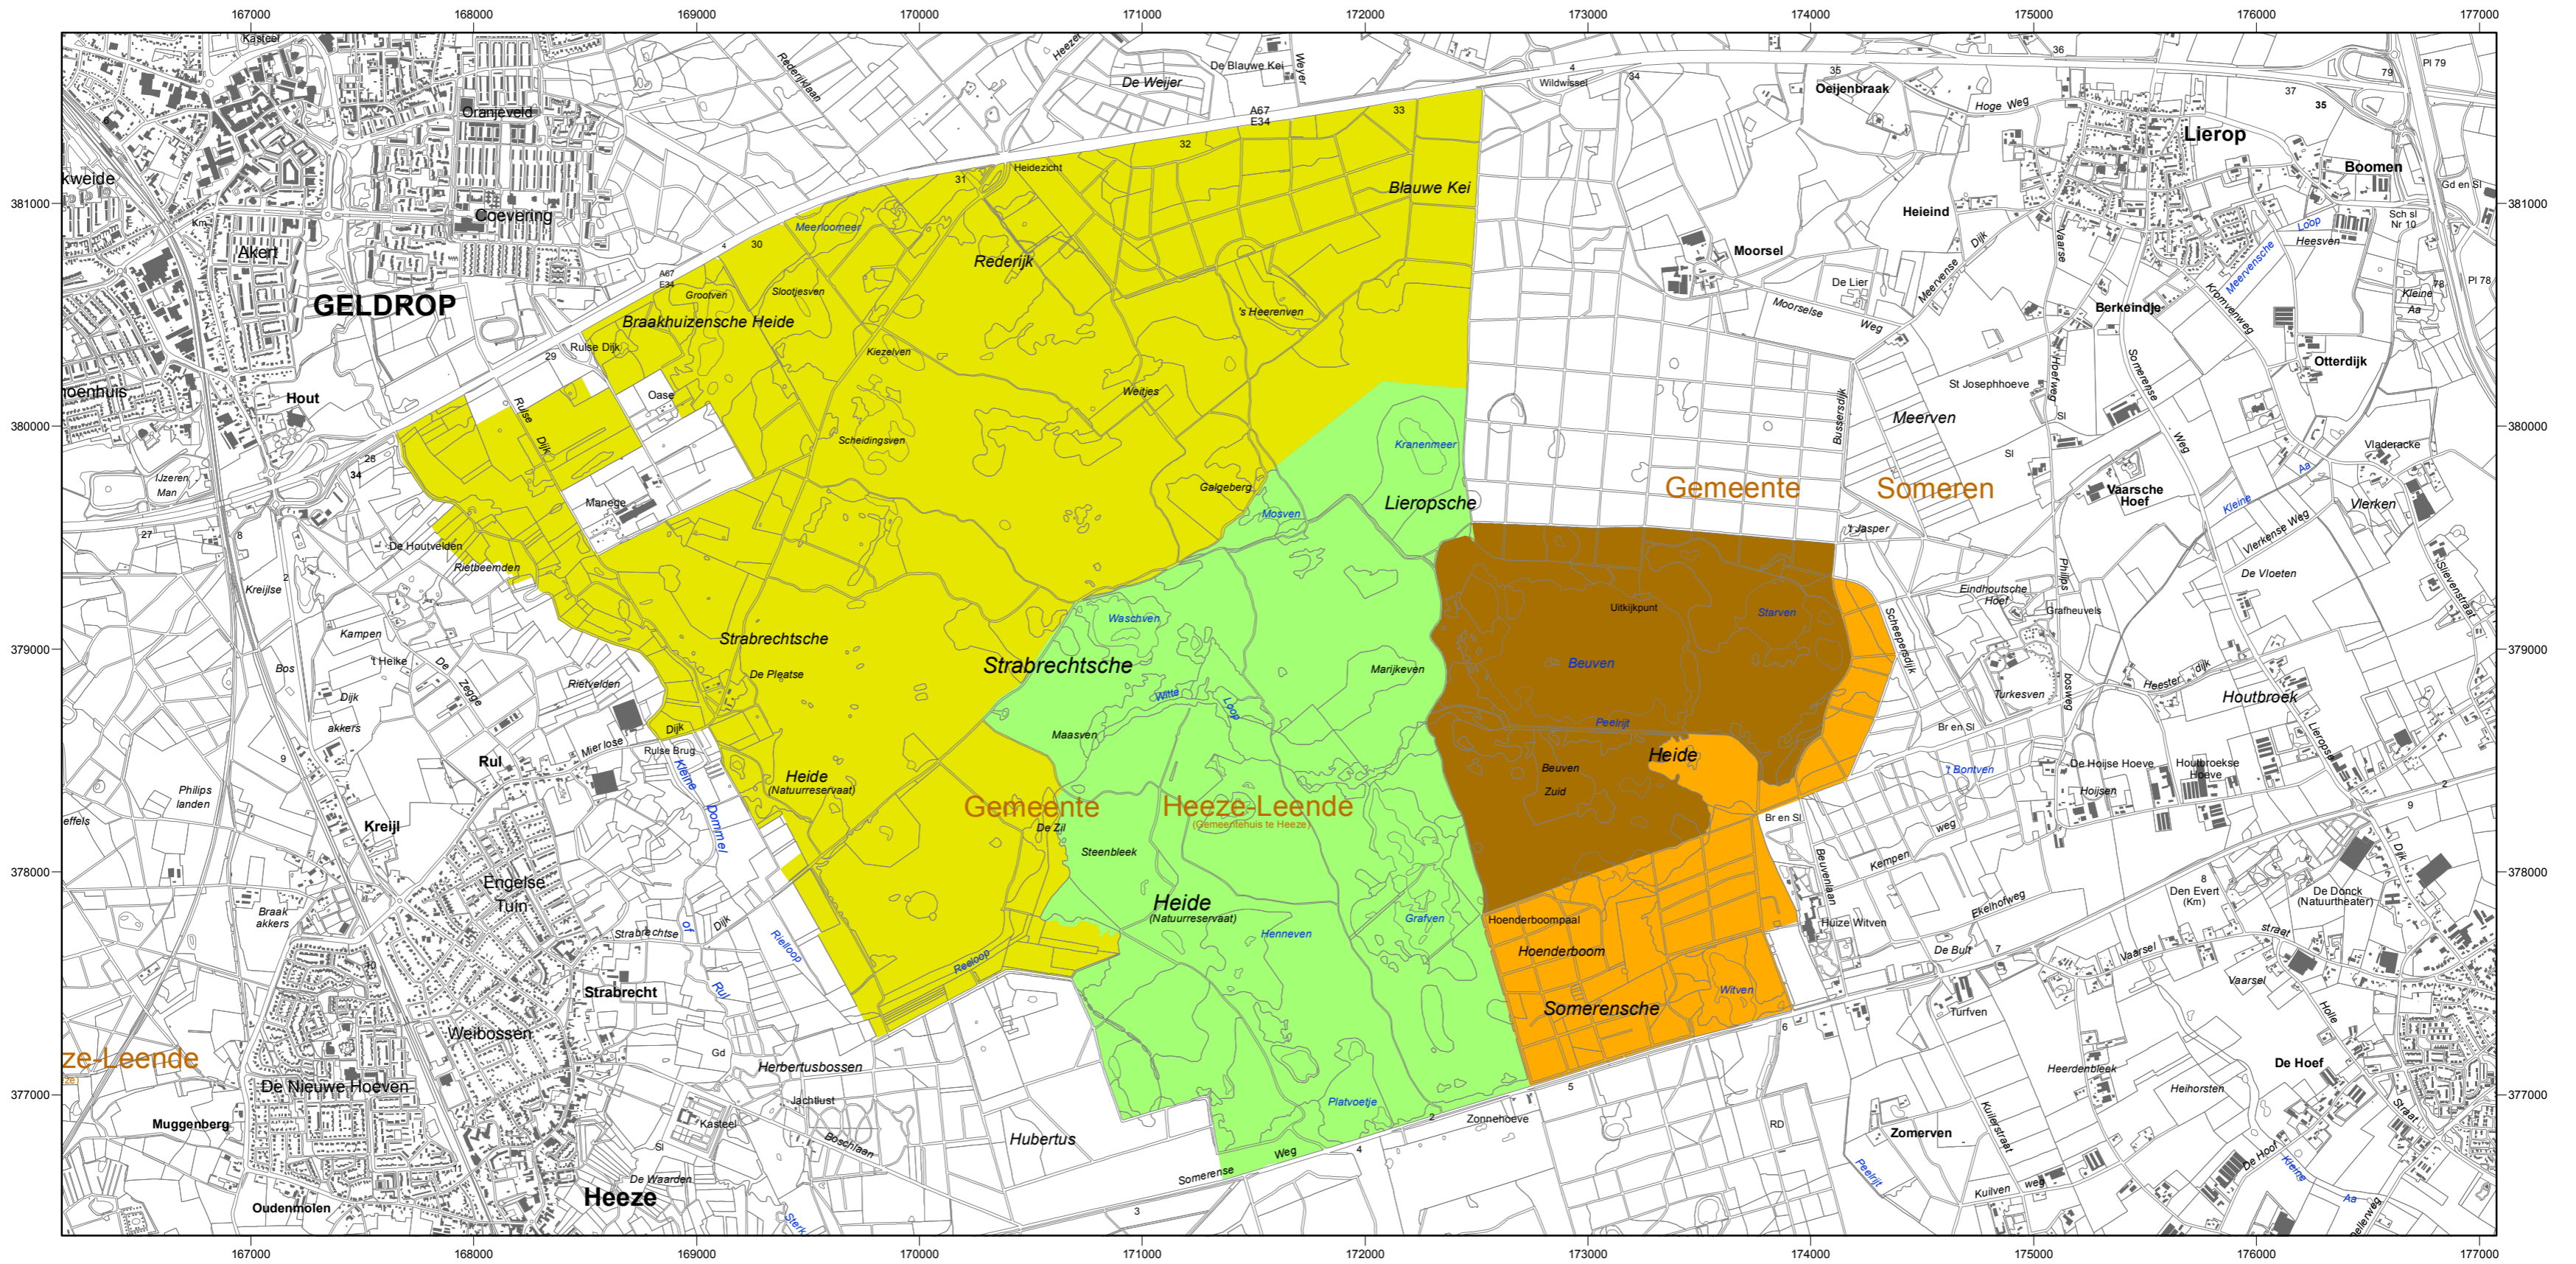

# Natura 2000-gebied #137 Strabrechtse Heide & Beuven

Ministerie van Economische Zaken

**Natura 2000-gebied Strabrechtse Heide & Beuven**  
 Kaart behorende bij aanwijzingsbesluit PDN/2013-137 tot aanwijzing als speciale beschermingszone onder de Habitatrichtlijn (NL1000024) en tot aanwijzing als speciale beschermingszone onder de Vogelrichtlijn (NL2013137)

Datum kaartproductie: 2-4-2013 10:19:11

Er geldt een algemene exclaveringsformule op grond waarvan o.a. bestaande bebouwing en verhardingen meestal geen deel uitmaken van het aangewezen gebied (zie verder Nota van toelichting bij het besluit).

- Legenda**
- HR (943 ha)
  - VR + HR (524 ha)
  - HR + BN (142 ha)
  - VR + HR + BN (233 ha)
  - Ander Natura 2000-gebied (indicatief)
- Totale oppervlakte = 1842 ha
- VR = Vogelrichtlijngebied  
 HR = Habitatrichtlijngebied  
 BN = beschermd natuurmonument

Topografische ondergrond: Copyright © 2013, Dienst voor het kadaster en openbare registers, Apeldoorn.