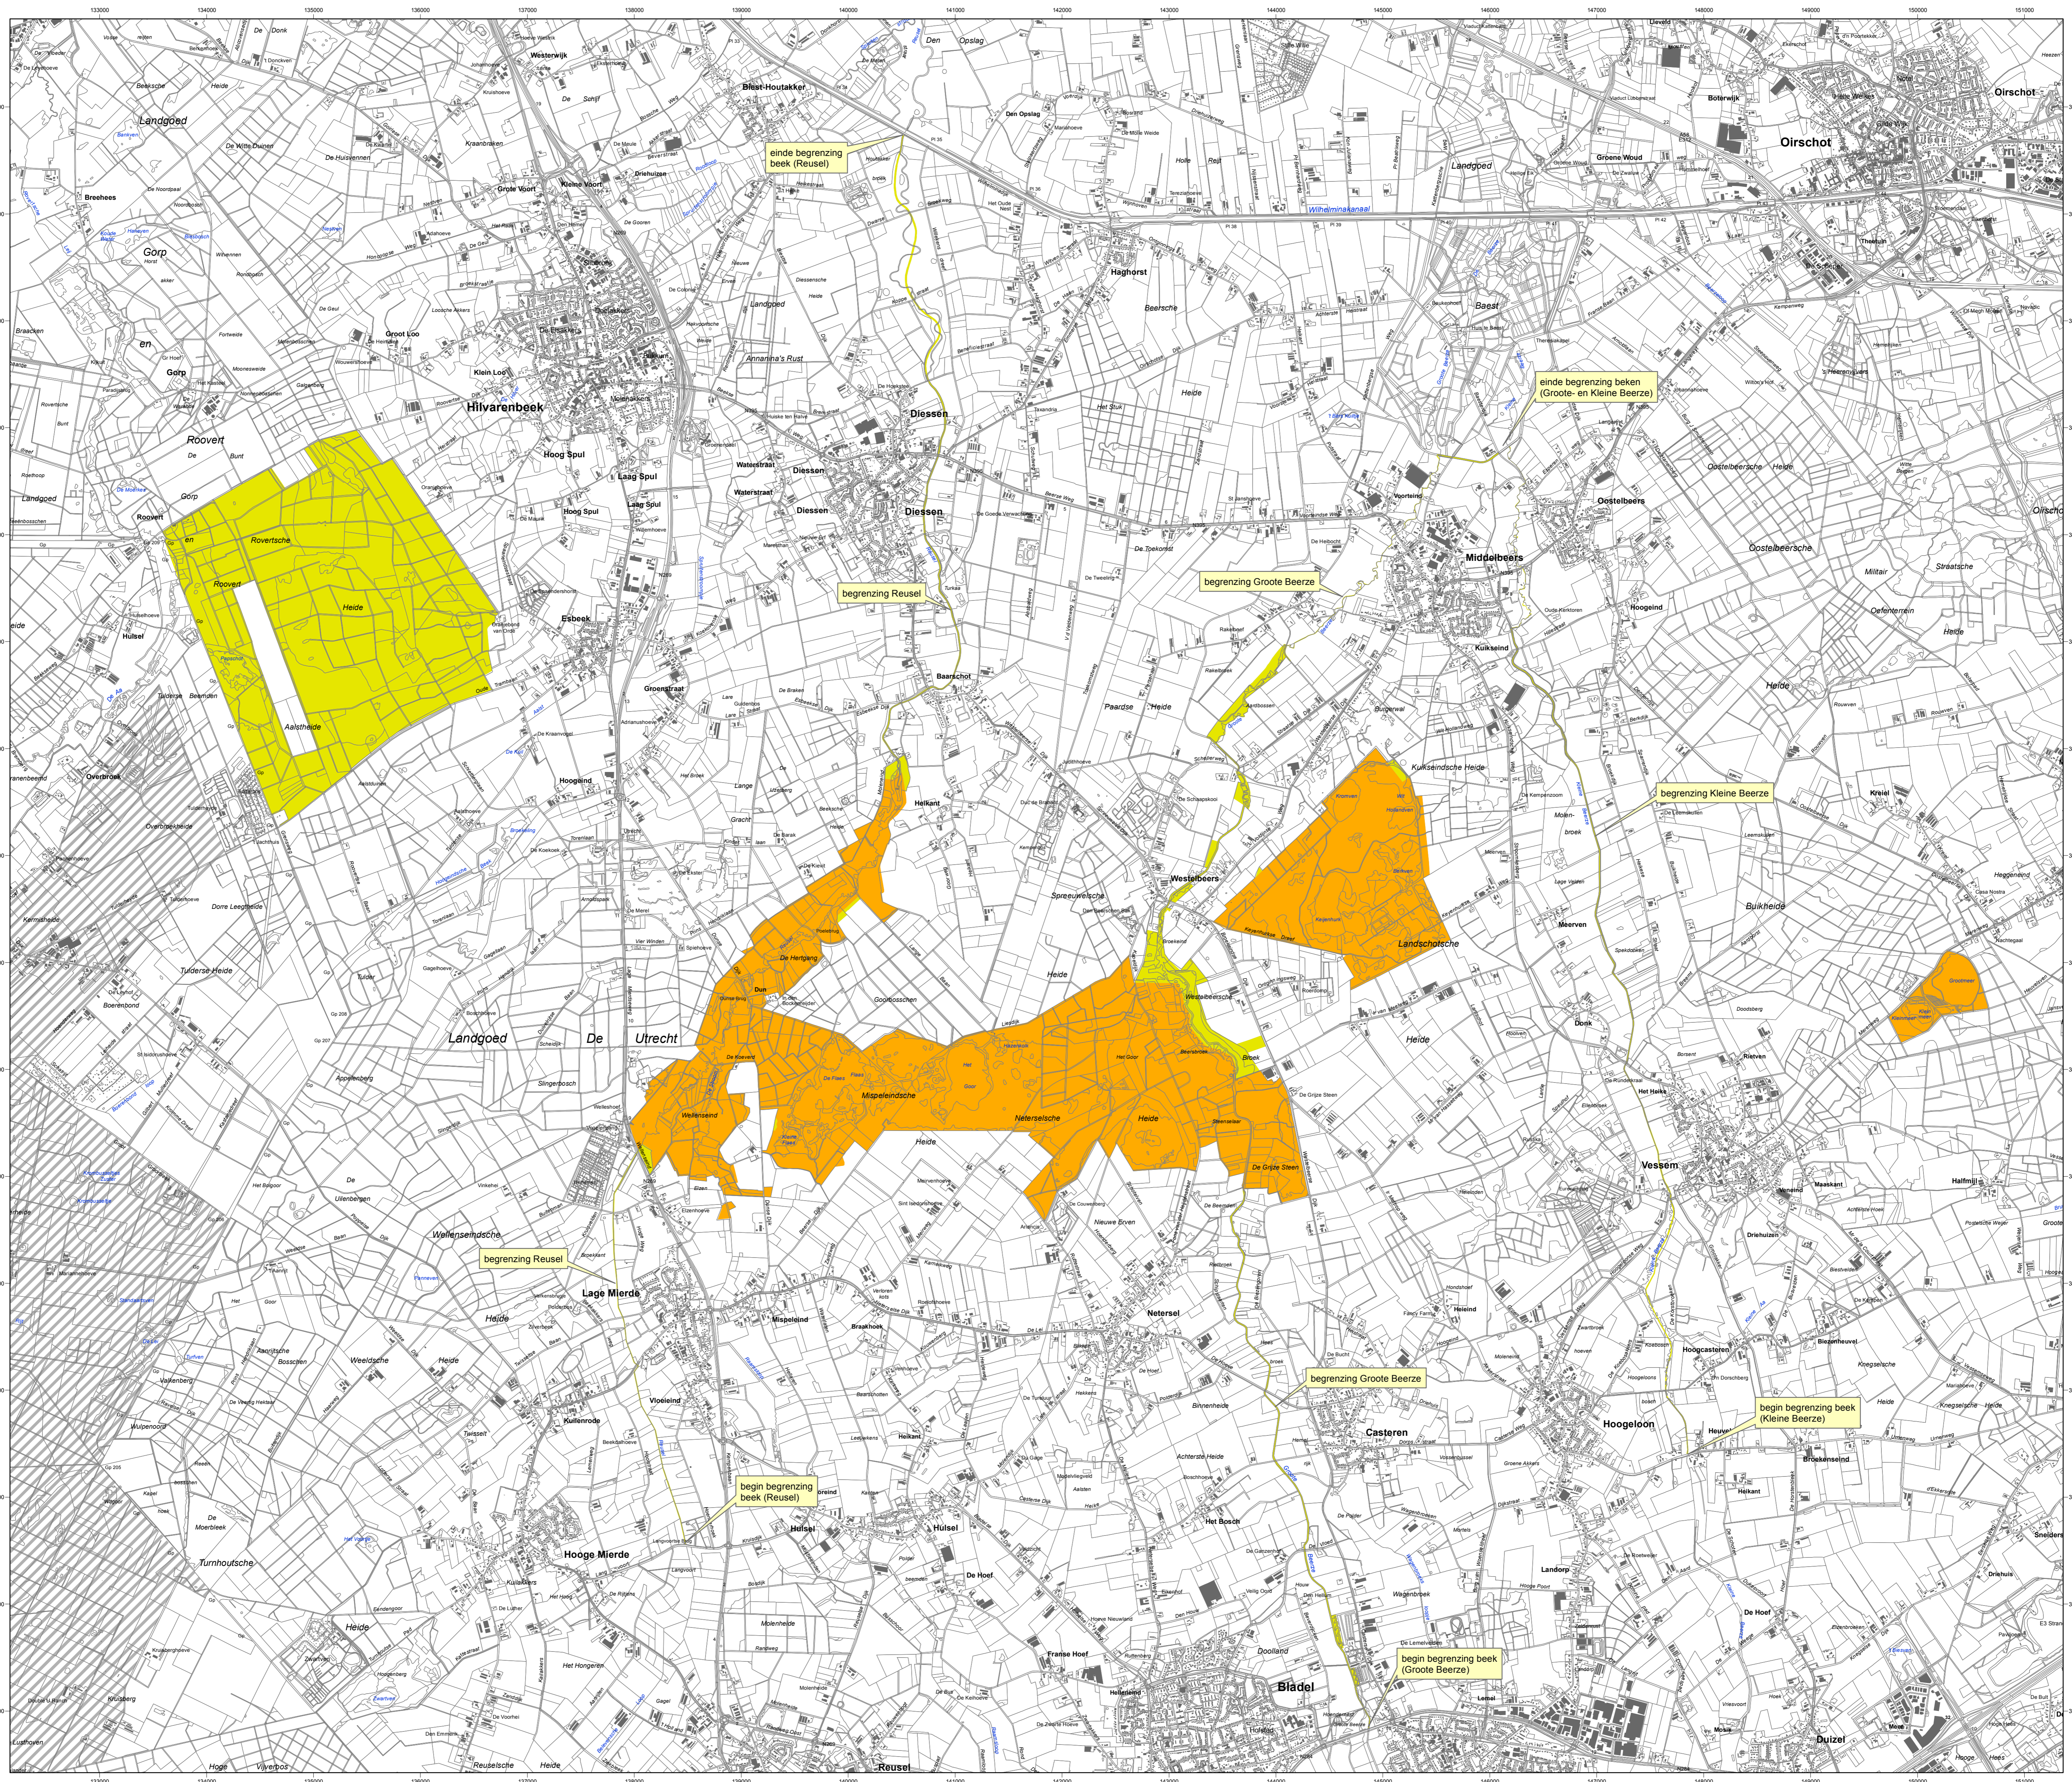

Natura2000-gebied #135 Kempenland-West

 Ministerie van Economische Zaken

 NATURA 2000

Natura 2000-gebied Kempenland-West
 Kaart behorende bij aanwijzingsbesluit PDN/2013-135
 tot aanwijzing als speciale beschermingszone onder de Habitatrichtlijn (NL1000022)

Datum kaartproductie: 04-04-2013 9:45:17

 ALTERRA
 WAGENINGEN UR

Er geldt een algemene exclaveringsformule op grond waarvan o.a. bestaande bebouwing en verhardingen meestal geen deel uitmaken van het aangewezen gebied (zie verder Nota van toelichting bij het besluit).

- Legenda**
- HR (736 ha)
 - HR + BN (1.146 ha)
 - Totale oppervlakte = 1.882 ha
 - Ander Natura 2000-gebied (indicatief)
 - Natura 2000-gebied in België (indicatief)
 - HR = Habitatrichtlijngebied
 - BN = Beschermd Natuurmonument