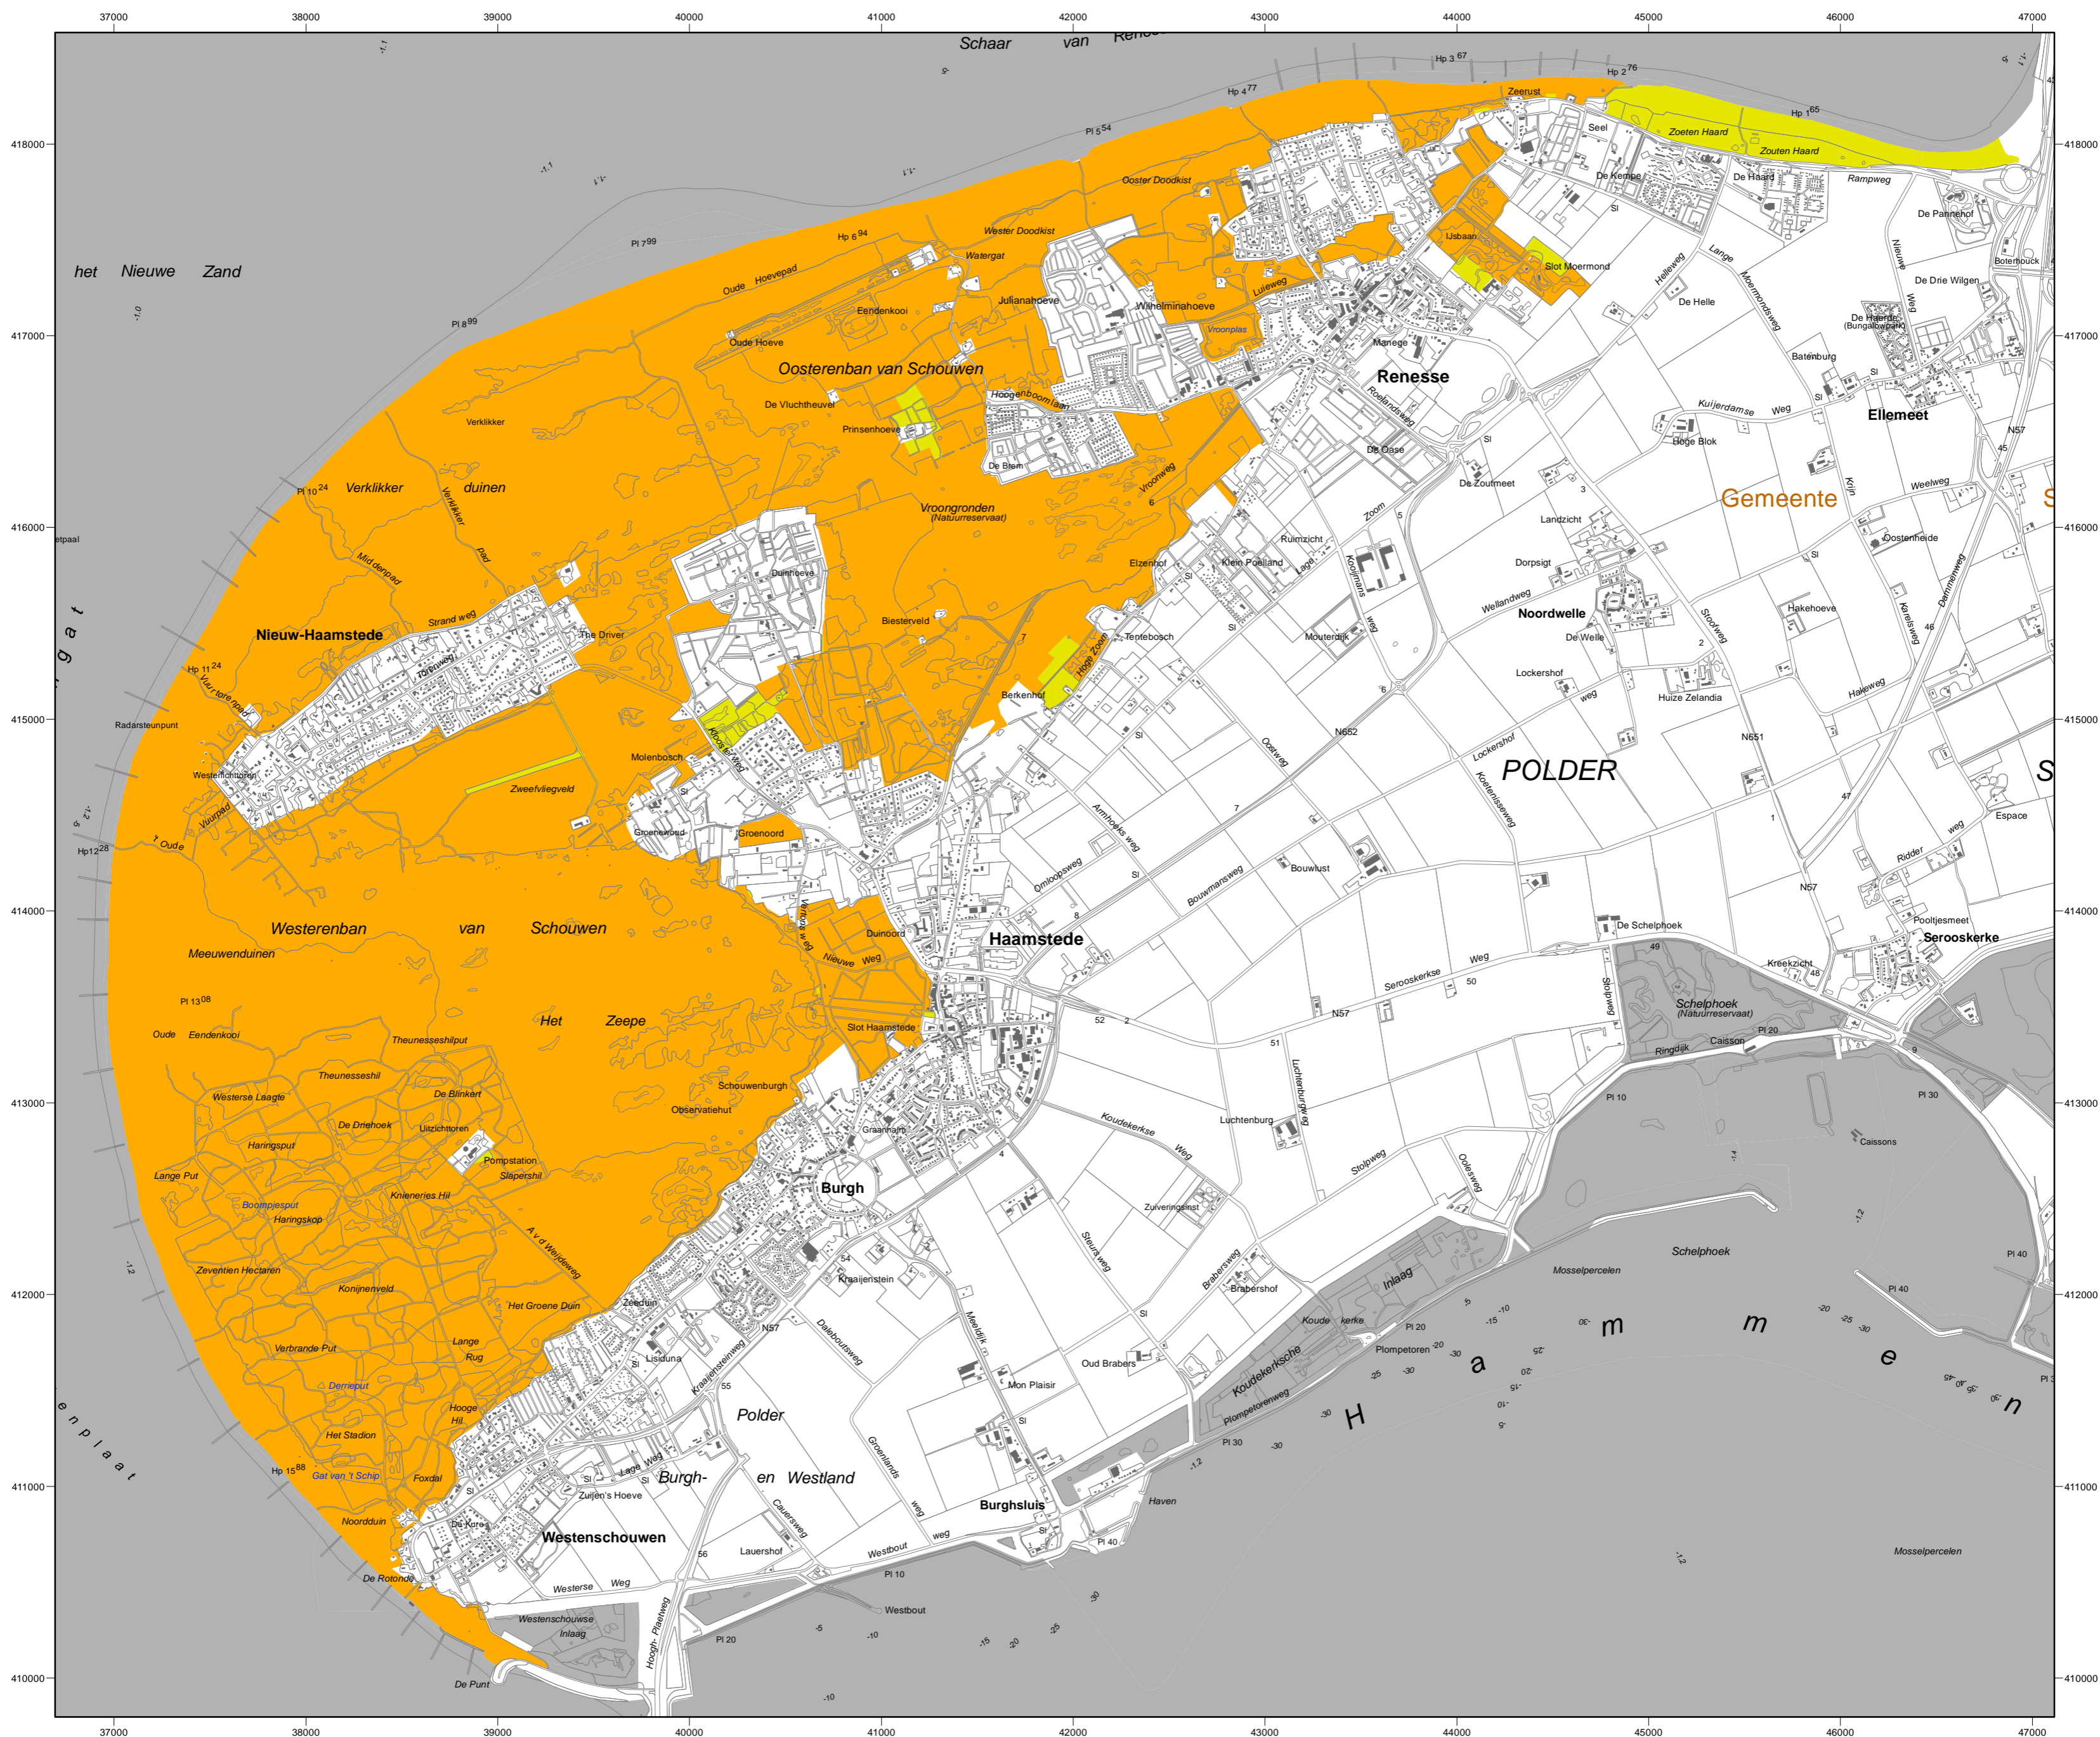

# Natura 2000-gebied #116 Kop van Schouwen

Ministerie van Economische Zaken

**Natura 2000-gebied Kop van Schouwen**  
Kaart behorende bij aanwijzingsbesluit PDN/2013-116 tot aanwijzing als speciale beschermingszone onder de Habitatrichtlijn (NL1000017)

Datum kaartproductie: 23-5-2013 15:19:53

Er geldt een algemene exclaveringsformule op grond waarvan o.a. bestaande bebouwing en verhardingen meestal geen deel uitmaken van het aangewezen gebied (zie verder Nota van toelichting bij het besluit).

- Legenda**
- HR (62 ha)
  - HR + BN (2179 ha)
  - Totale oppervlakte = 2241 ha
  - Ander Natura 2000-gebied (indicatief)
  - HR = Habitatrichtlijngebied
  - BN = beschermd natuurmonument

Topografische ondergrond: Copyright © 2013, Dienst voor het kadaster en openbare registers, Apeldoorn.