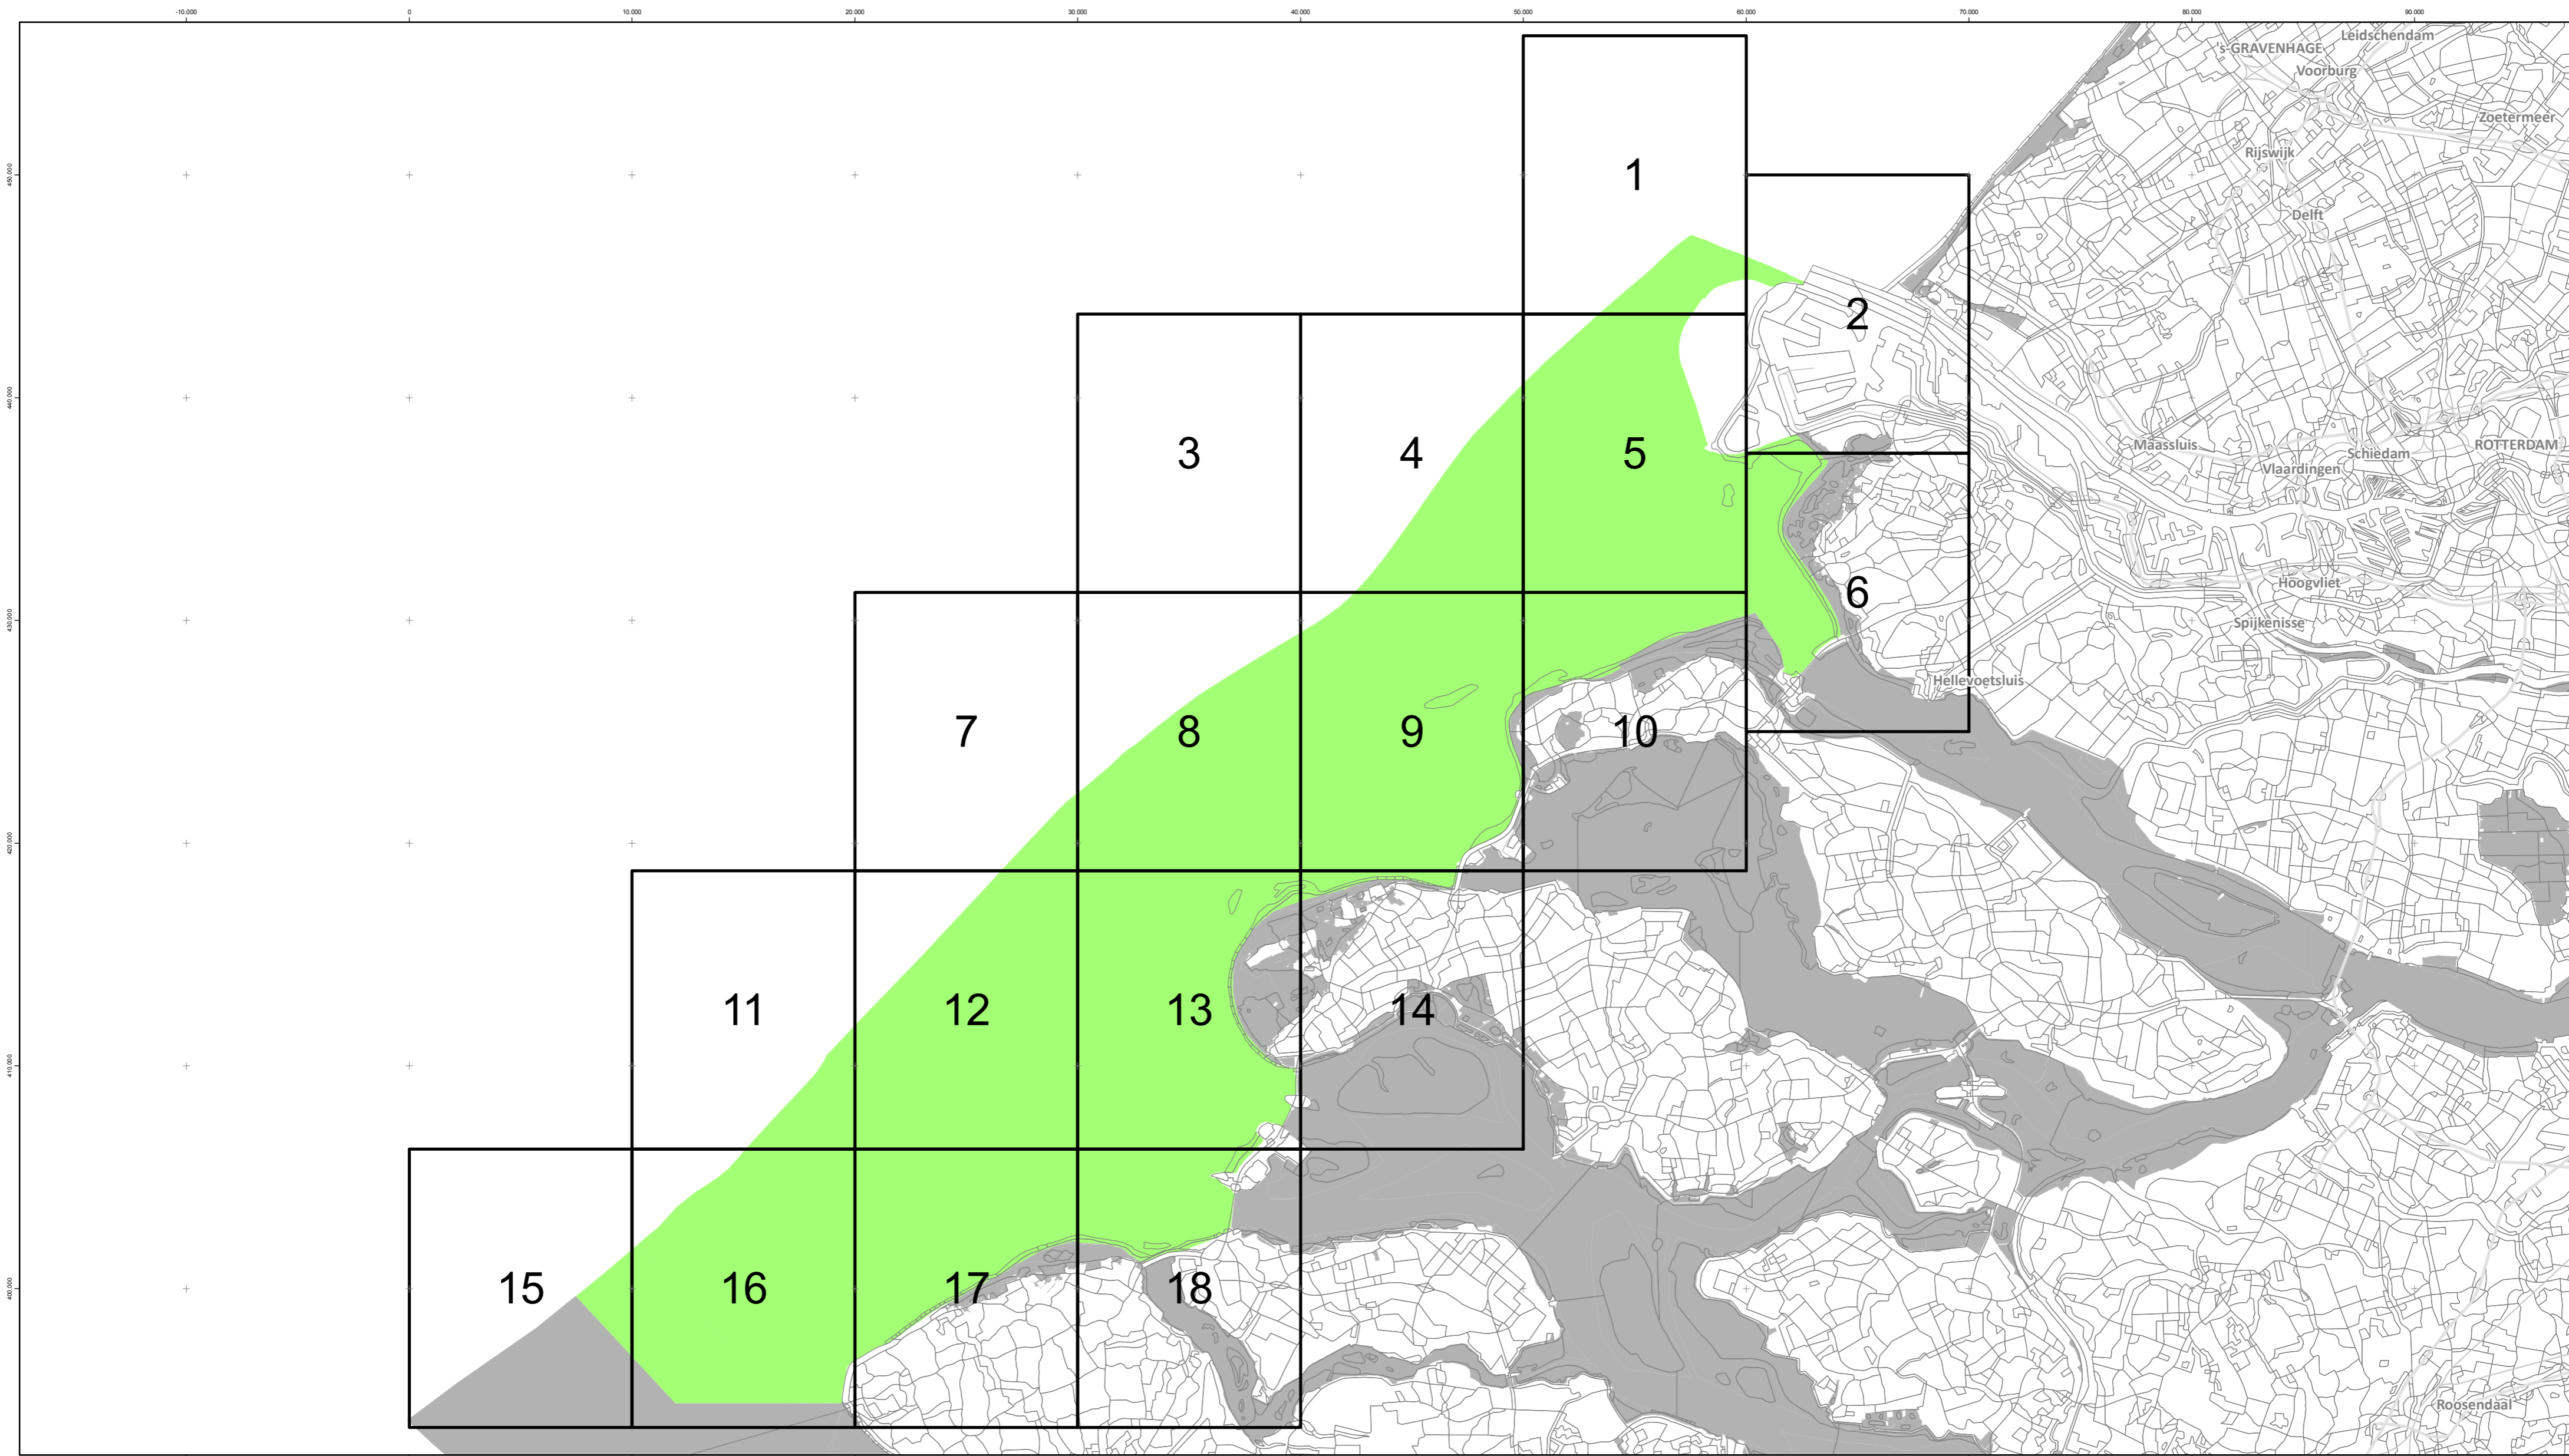

Natura 2000-gebied #113  
Voordelta

**Natura 2000-gebied Voordelta**  
Kaart behorende bij aanwijzingsbesluit DRZO/2008-113, zoals laatstelijk gewijzigd bij besluit PDN/2013-113/2, ter wijziging van het besluit tot aanwijzing als Vogelrichtlijngebied (NL4000017) en tot aanwijzing als Habitatrichtlijngebied (NL4000017).

Datum kaartproductie: 5-8-2013

Er geldt een algemene exclaveringsformule op grond waarvan o.a. bestaande bebouwing en verhardingen meestal geen deel uitmaken van het aangewezen gebied (zie verder Nota van toelichting bij het besluit).

Legenda

- VR+ HR (83.534 ha)
- Ander Natura2000-gebied (indicatief)
- VR = Vogelrichtlijngebied
- HR = Habitatrichtlijngebied