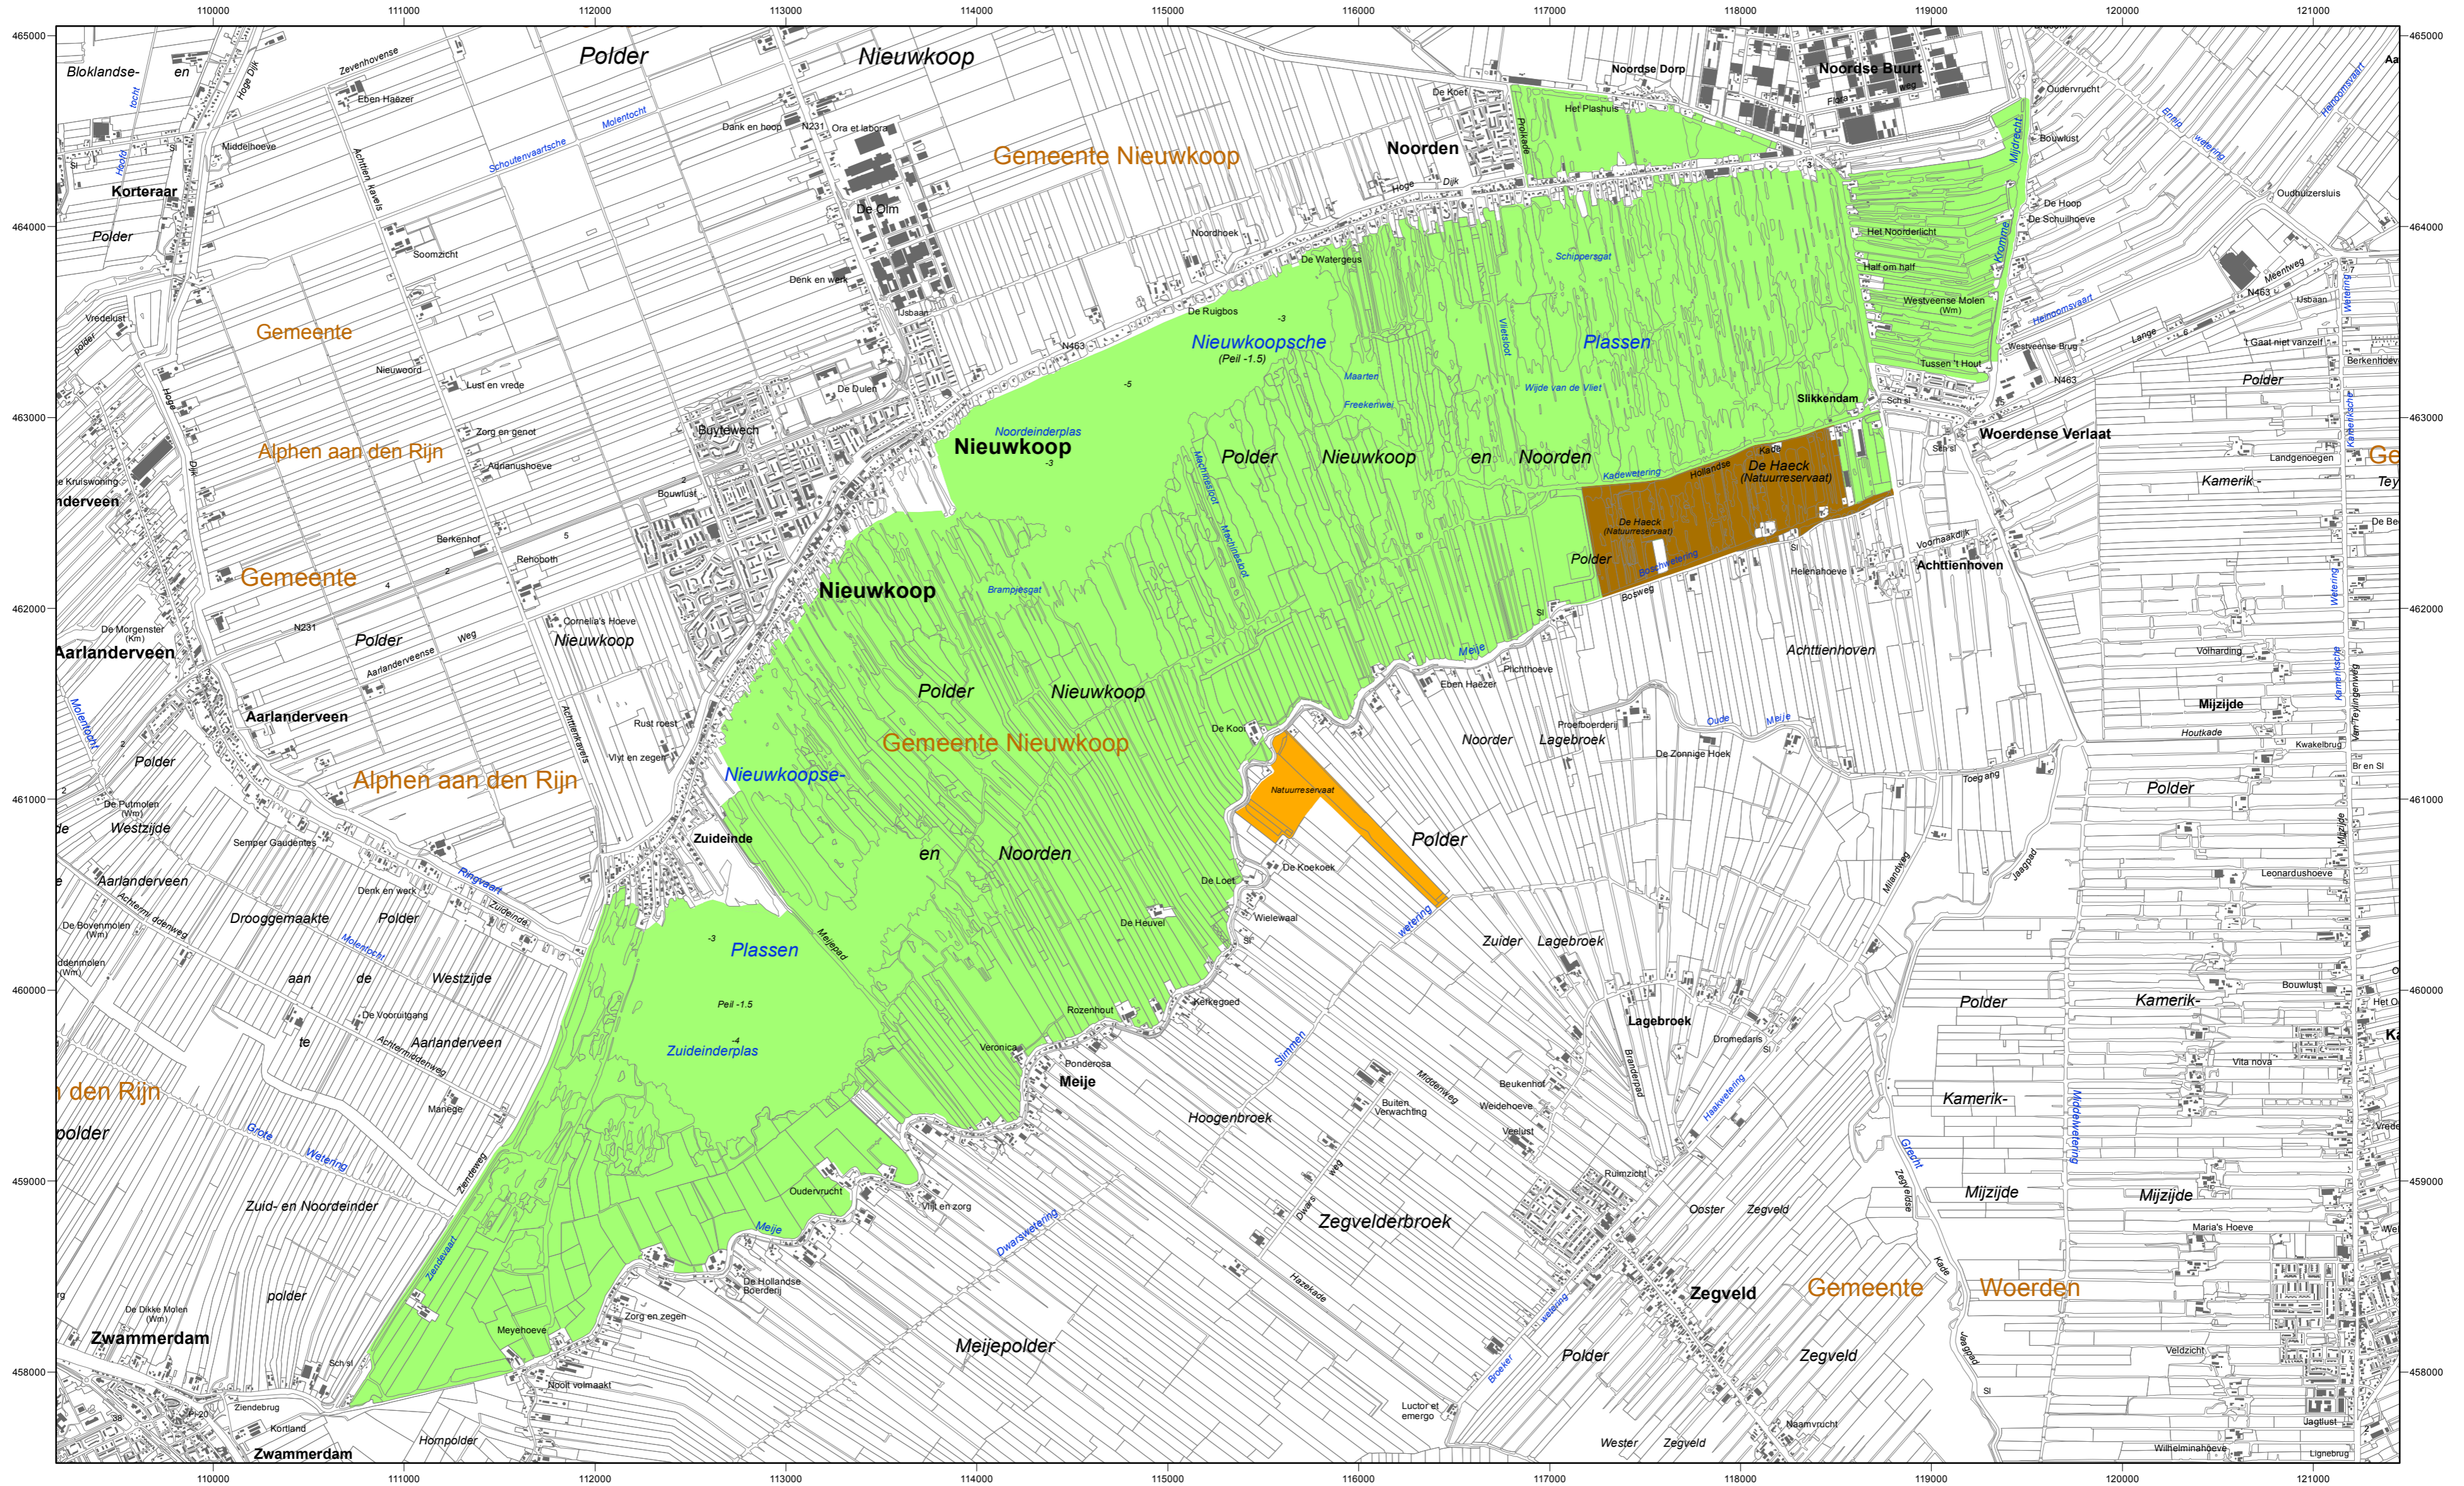

Natura 2000-gebied #103 Nieuwkoopse Plassen & De Haeck

 Ministerie van Economische Zaken

 NATURA 2000

Natura 2000-gebied Nieuwkoopse Plassen & De Haeck
 Kaart behorende bij aanwijzingsbesluit PDN/2013-103 tot aanwijzing als speciale beschermingszone onder de Habitatrichtlijn (NL3000036) en ter wijziging van het besluit tot aanwijzing als Vogelrichtlijngebied (NL9801063)

Datum kaartproductie: 9-10-2013 15:30:52

 ALTERRA
 WAGENINGEN UR

Er geldt een algemene exclaveringsformule op grond waarvan o.a. bestaande bebouwing en verhardingen meestal geen deel uitmaken van het aangewezen gebied (zie verder Nota van toelichting bij het besluit).

- Legenda**
- VR + HR (1918 ha)
 - HR + BN (23 ha)
 - VR + HR + BN (67 ha)
 - Ander Natura 2000-gebied (indicatief)
- VR = Vogelrichtlijngebied
 HR = Habitatrichtlijngebied
 BN = beschermd natuurmonument

Topografische ondergrond: Copyright © 2013, Dienst voor het kadaster en openbare registers, Apeldoorn.