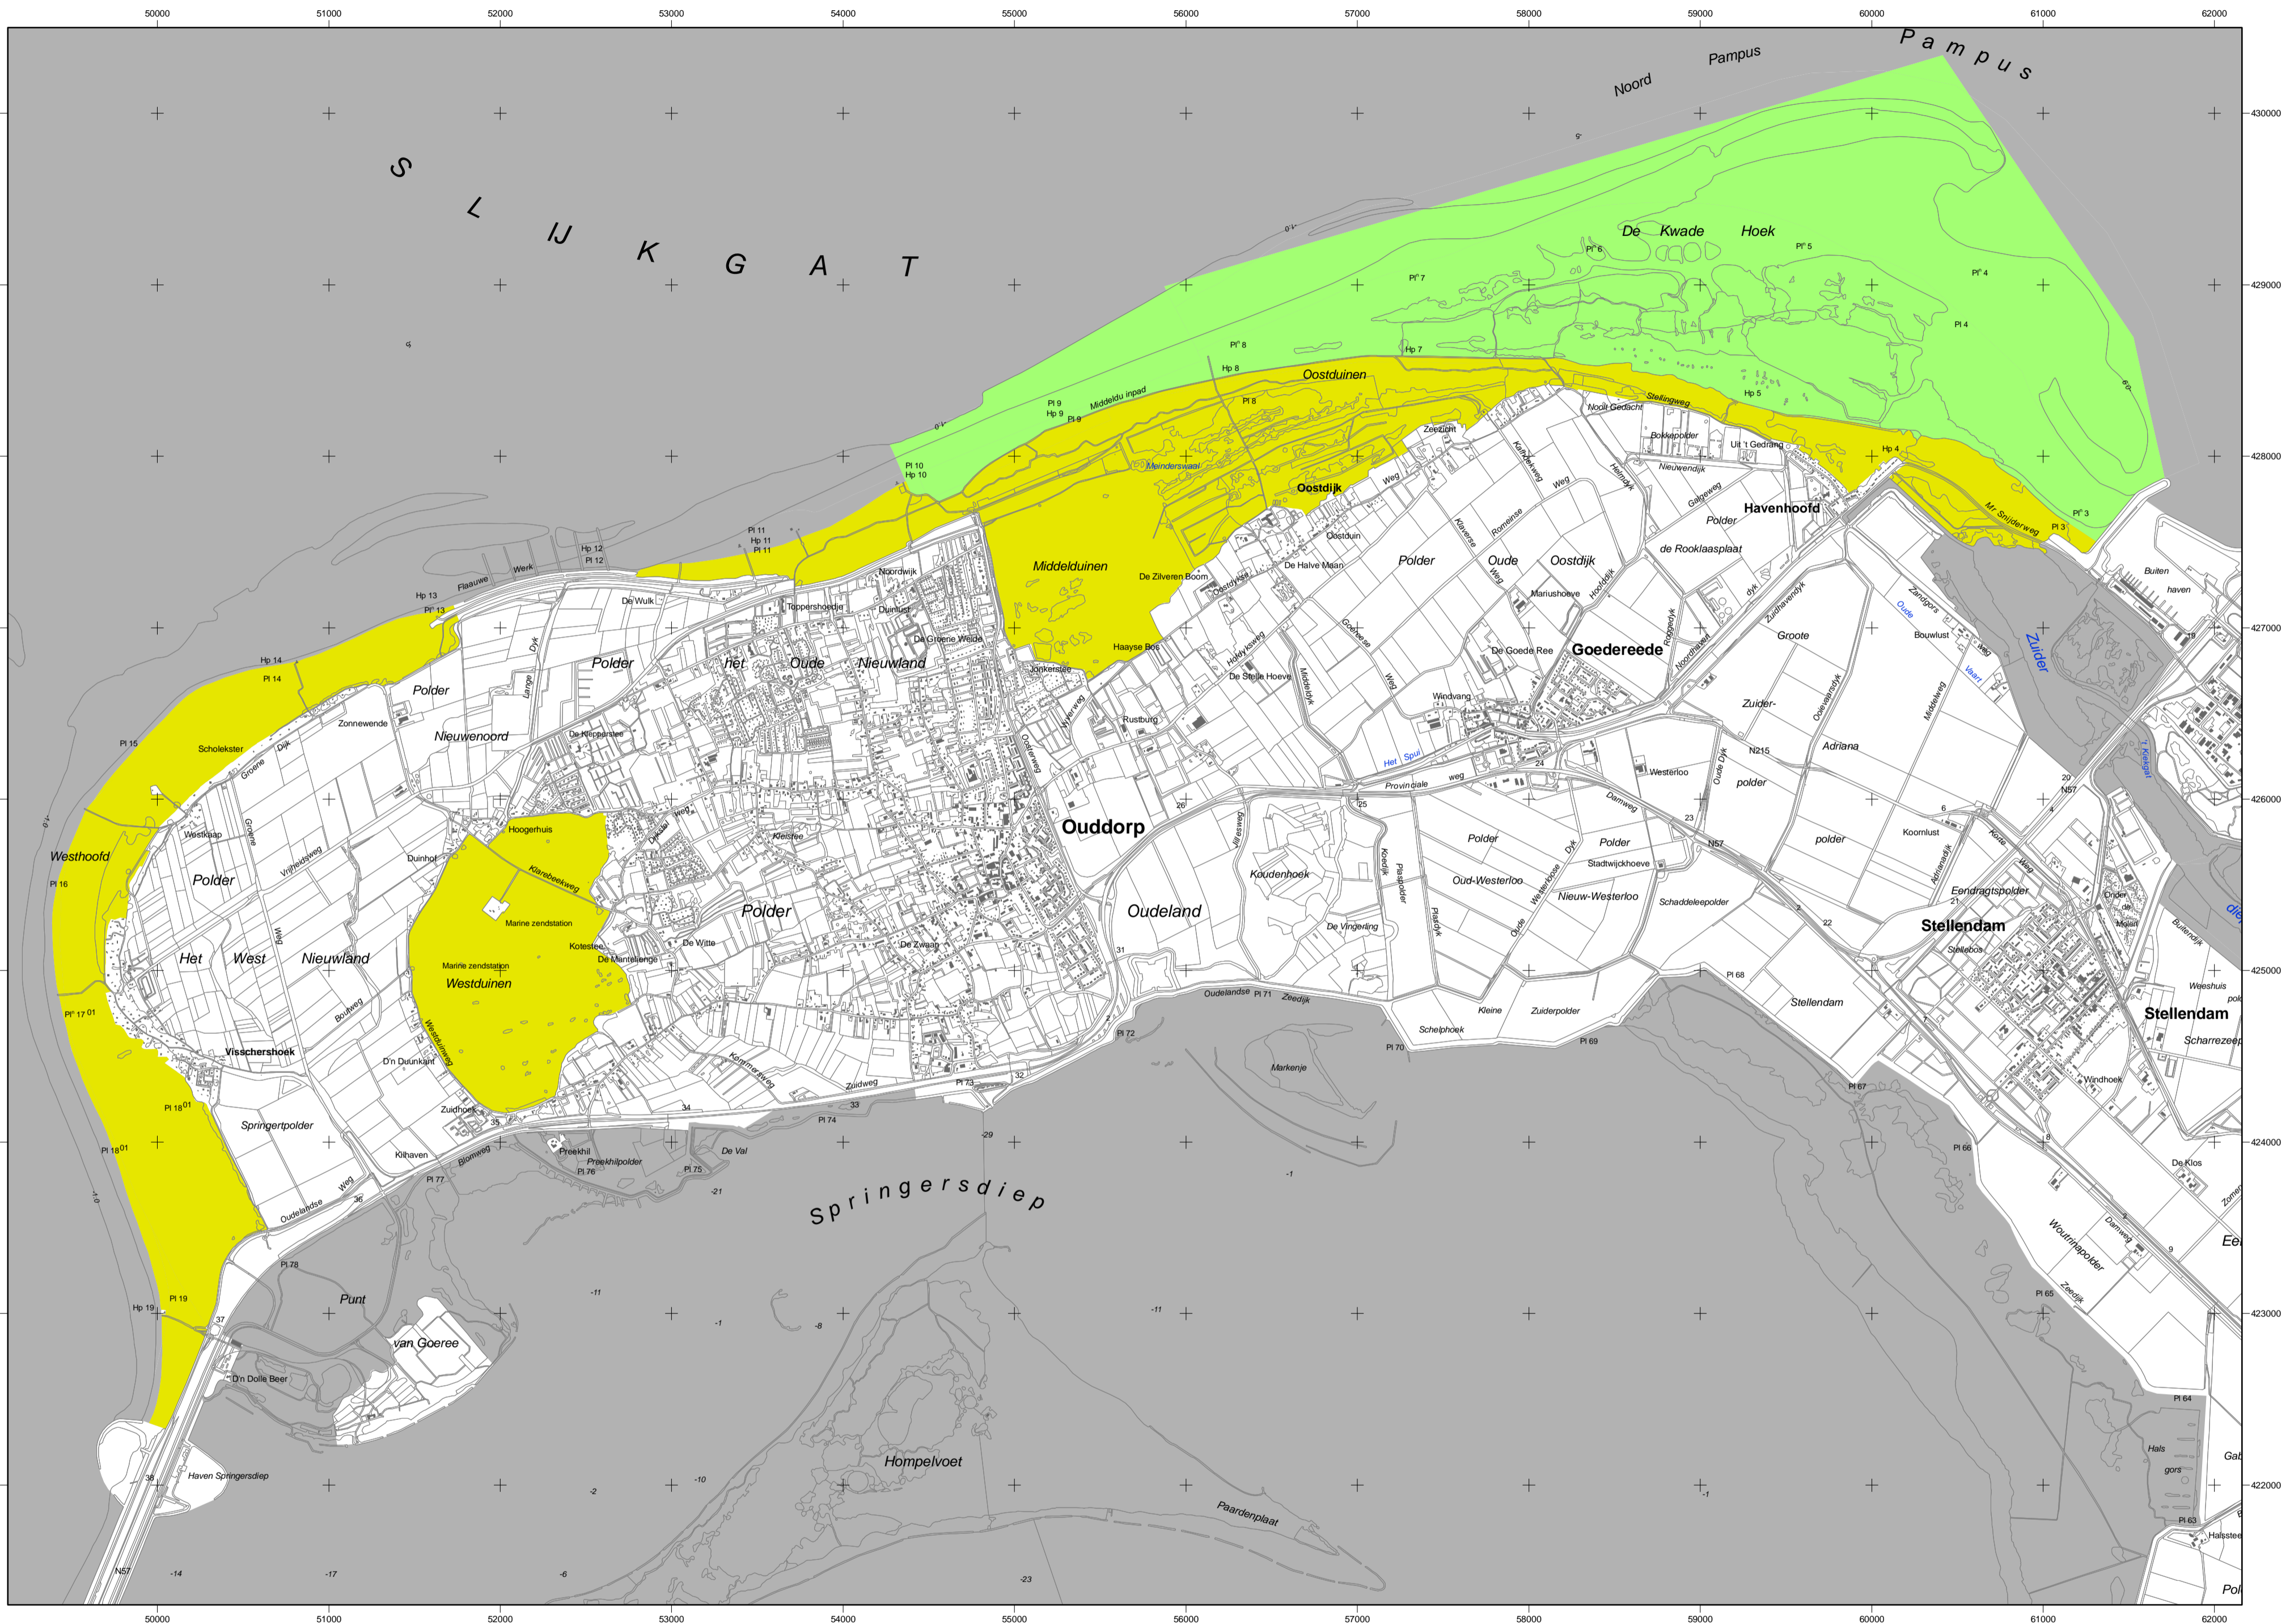

Natura2000-gebied #101 Duinen Goeree & Kwade Hoek

landbouw, natuur en voedselkwaliteit
 Ministerie van LNV, Programmadirectie Natura 2000

Natura 2000-gebied Duinen Goeree & Kwade Hoek
 Kaart behorende bij aanwijzingsbesluit DRZO/2008-101 zoals verbeterd bij besluit PDN/2009-101, tot aanwijzing als speciale beschermingszone onder de Habitatrichtlijn en ter wijziging van het besluit tot aanwijzing als Vogelrichtlijngebied

DE MINISTER VAN LANDBOUW, NATUUR EN VOEDSELKwaliteit
 Datum Handtekening
 w.g. G. Verburg

Er geldt een algemene exclaveringsformule op grond waarvan o.a. bestaande bebouwing en verhardingen meestal geen deel uitmaken van het aangewezen gebied (zie verder Nota van toelichting bij het besluit).

Kaartproductie: 1/30/2009 2:05:35 PM

- Legenda**
- HR (798 ha)
 - VR + HR (826 ha)
 - Totale oppervlakte = 1624 ha
 - Ander Natura 2000-gebied (indicatief)
 - VR = Vogelrichtlijngebied
 - HR = Habitatrichtlijngebied