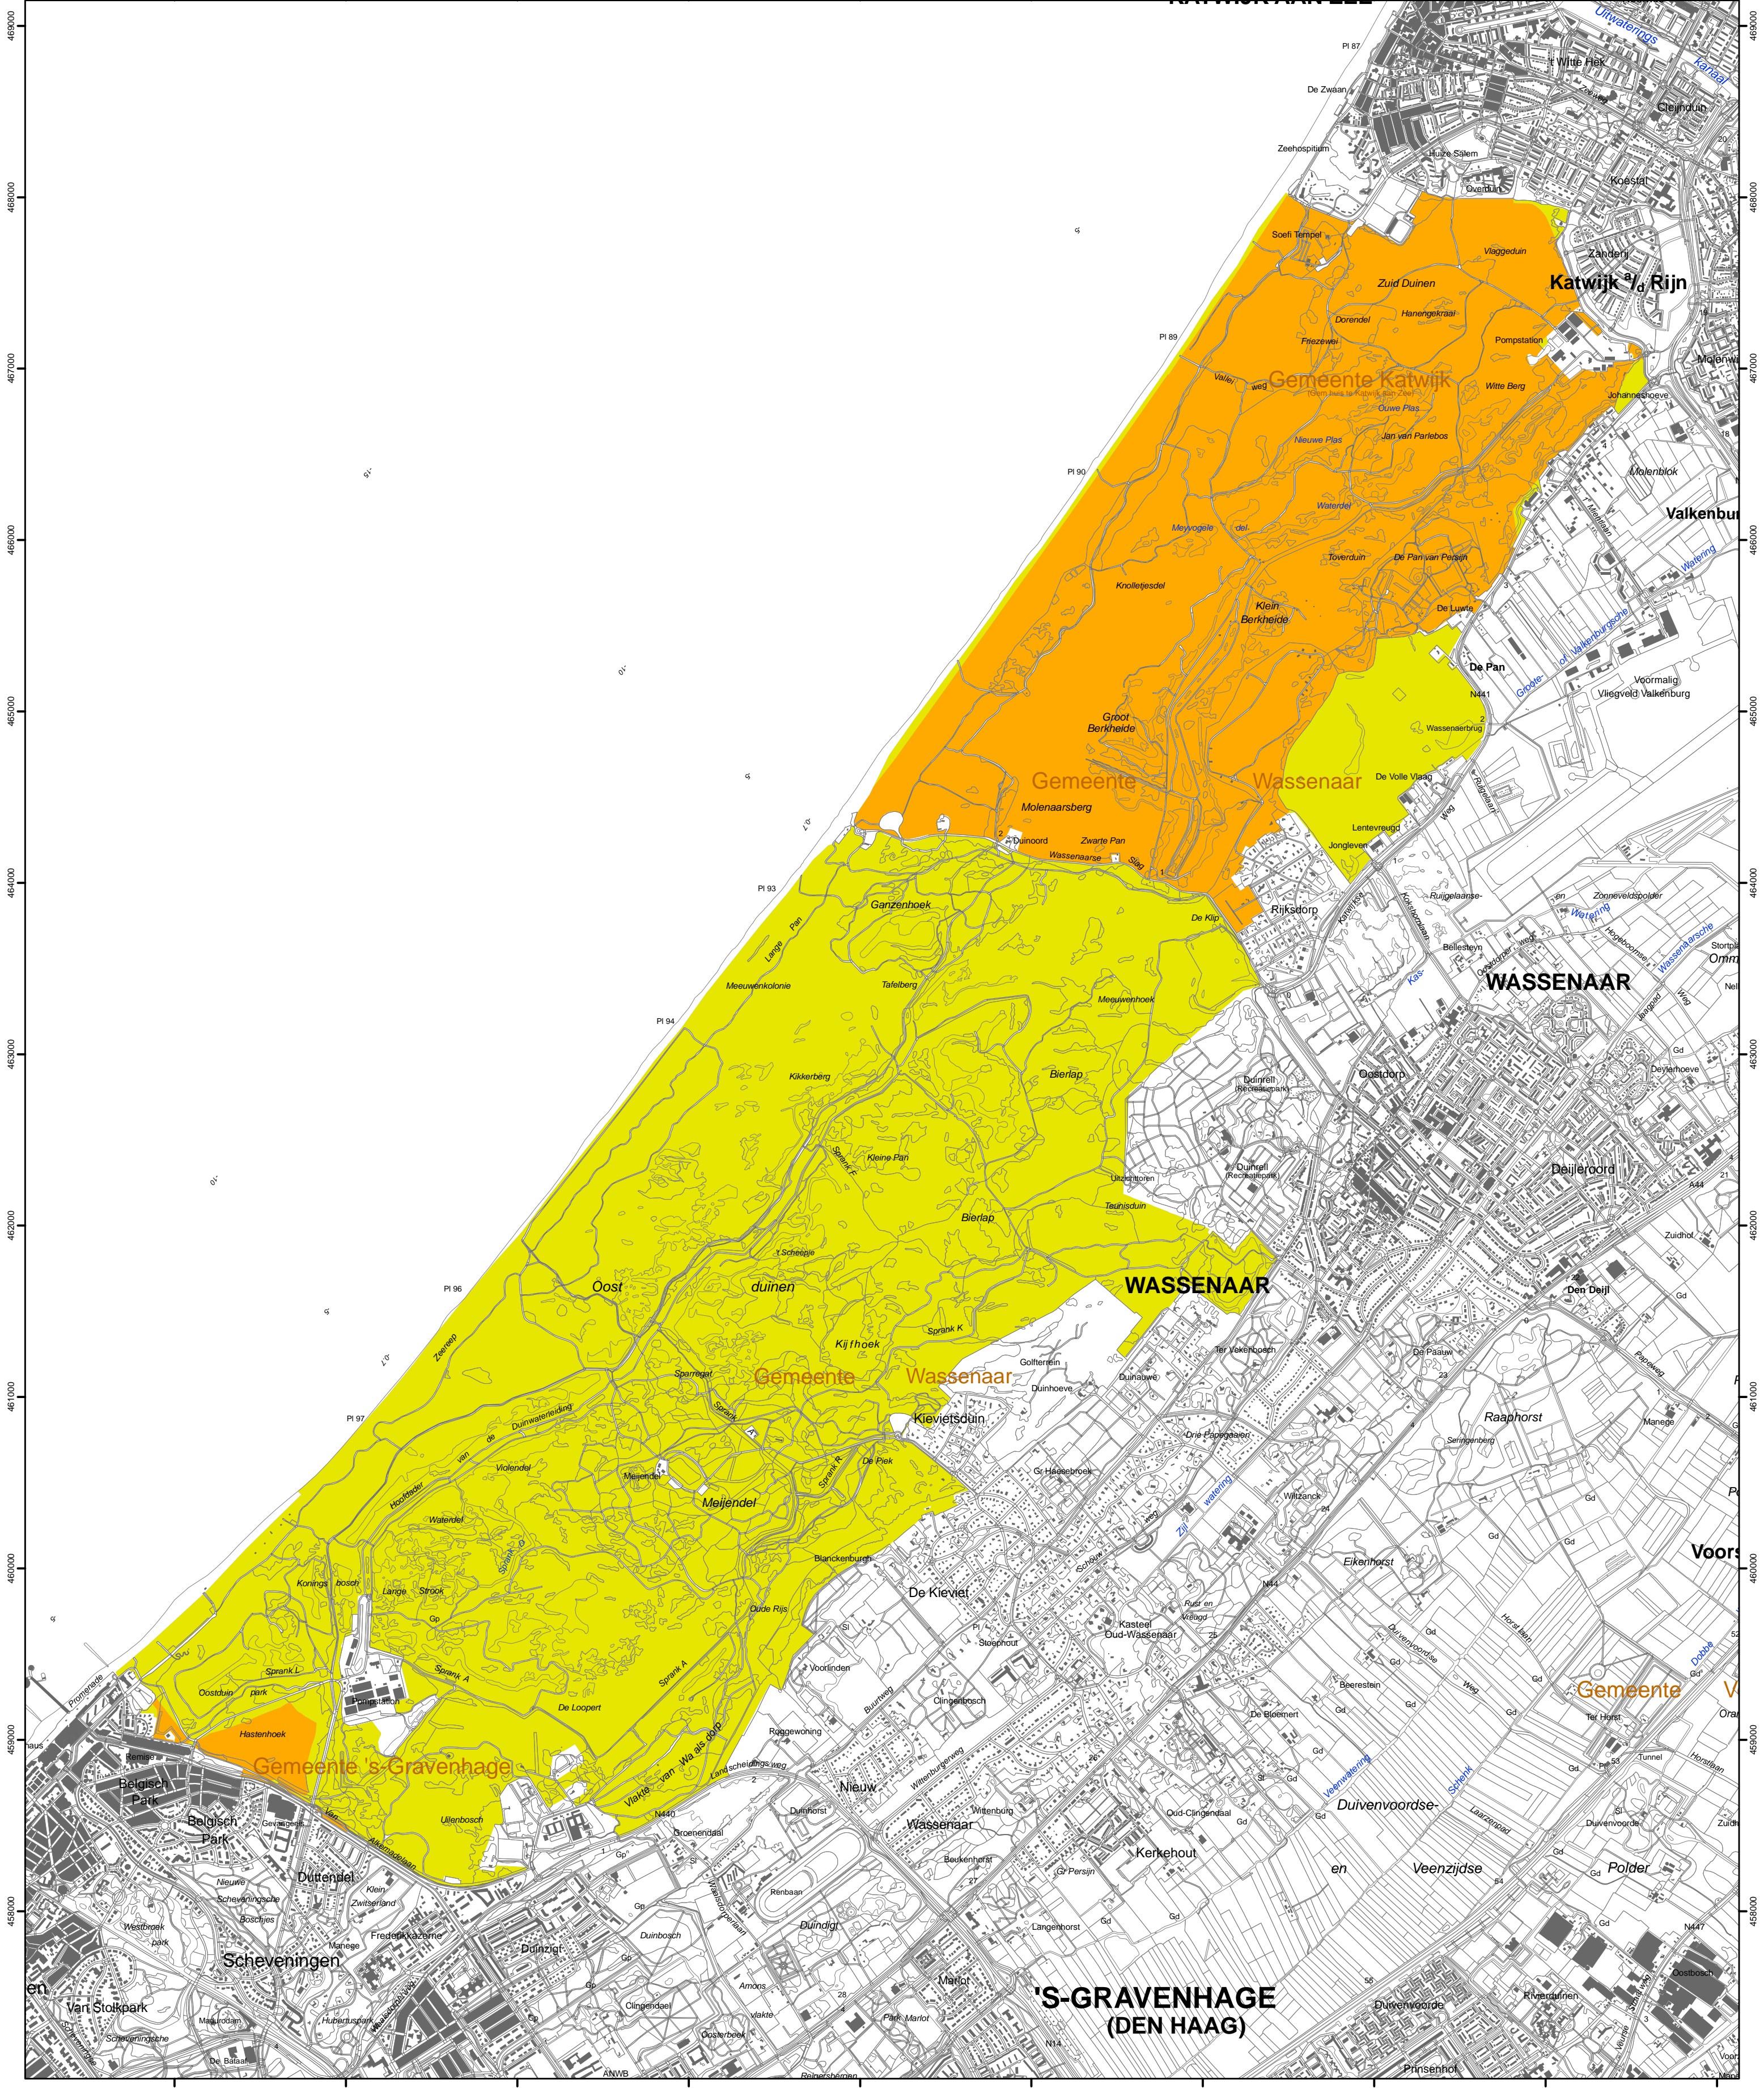

Natura 2000-gebied # 97 Meijndel & Berkheide

80000 81000 82000 83000 84000 85000 86000 87000 88000 89000

 Ministerie van Economische Zaken

Natura 2000-gebied Meijndel & Berkheide
 Kaart behorende bij aanwijzingsbesluit PDN/2013-097, zoals verbeterd bij besluit PDN/2014-097, tot aanwijzing als speciale beschermingszone onder de Habitrichtlijn (NL1000013)

Datum kaart: 1 juli 2014

Er geldt een algemene exclaveringsformule op grond waarvan bestaande bebouwing en verhardingen meestal geen deel uitmaken van het aangewezen gebied (zie verder Nota van toelichting bij het besluit).

- Legenda
- HR (1.953 ha)
 - HR + NB (926 ha)
- Totale oppervlakte: 2.878 ha
 HR = Habitrichtlijngebied
 NB = Beschermd Natuurmonument