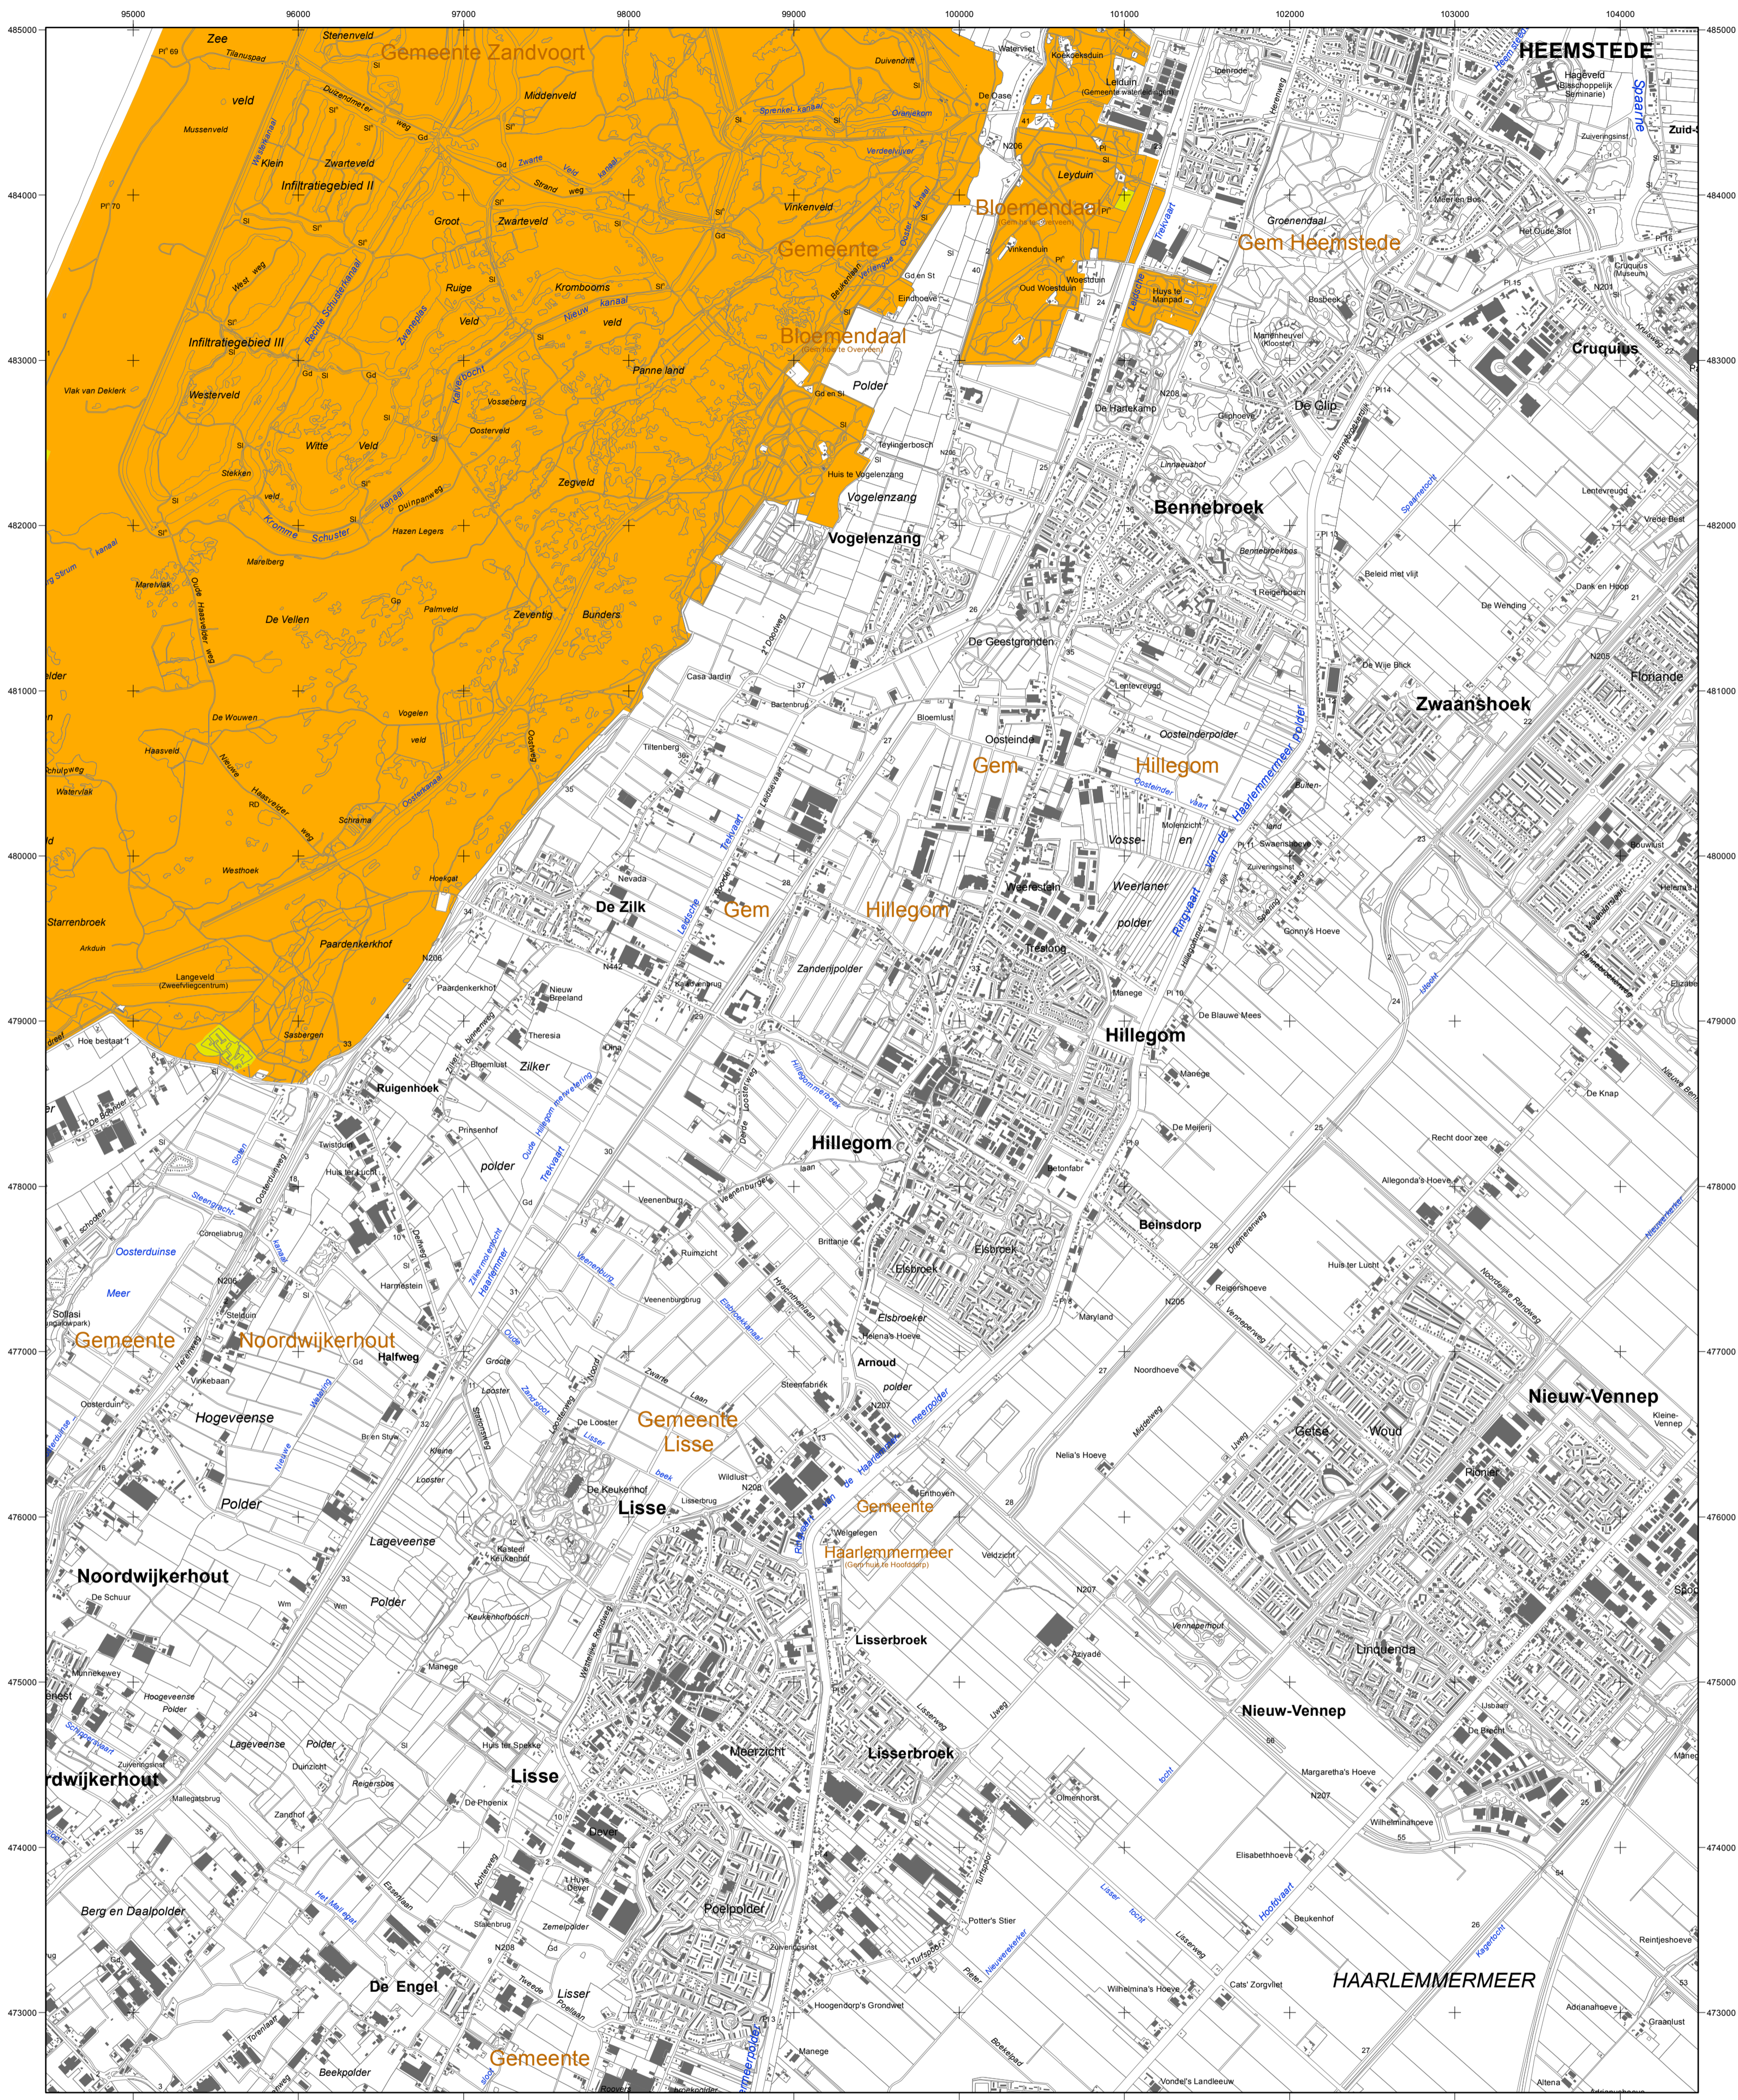

Natura 2000-gebied #88 kaartblad 3 Kennemerland-Zuid

 Ministerie van Economische Zaken

 NATURA 2000

Natura 2000-gebied Kennemerland-Zuid
 Kaart behorende bij aanwijzingsbesluit PDN/2013-088
 tot aanwijzing als speciale beschermingszone onder de Habitatrichtlijn (NL1000012)

Datum kaartproductie: 2-4-2013 10:13:01

 ALTERRA
 WAGENINGEN UR

Er geldt een algemene exclaveringsformule op grond waarvan o.a. bestaande bebouwing en verhardingen meestal geen deel uitmaken van het aangewezen gebied (zie verder Nota van toelichting bij het besluit).

- Legenda**
- HR (3127 ha)
 - HR + BN (5043 ha)
 - Totale oppervlakte = 8170 ha
 - Ander Natura 2000-gebied (indicatief)
 - HR = Habitatrichtlijngebied
 - BN = beschermd natuurmonument

Topografische ondergrond: Copyright © 2013, Dienst voor het kadaster en openbare registers, Apeldoorn