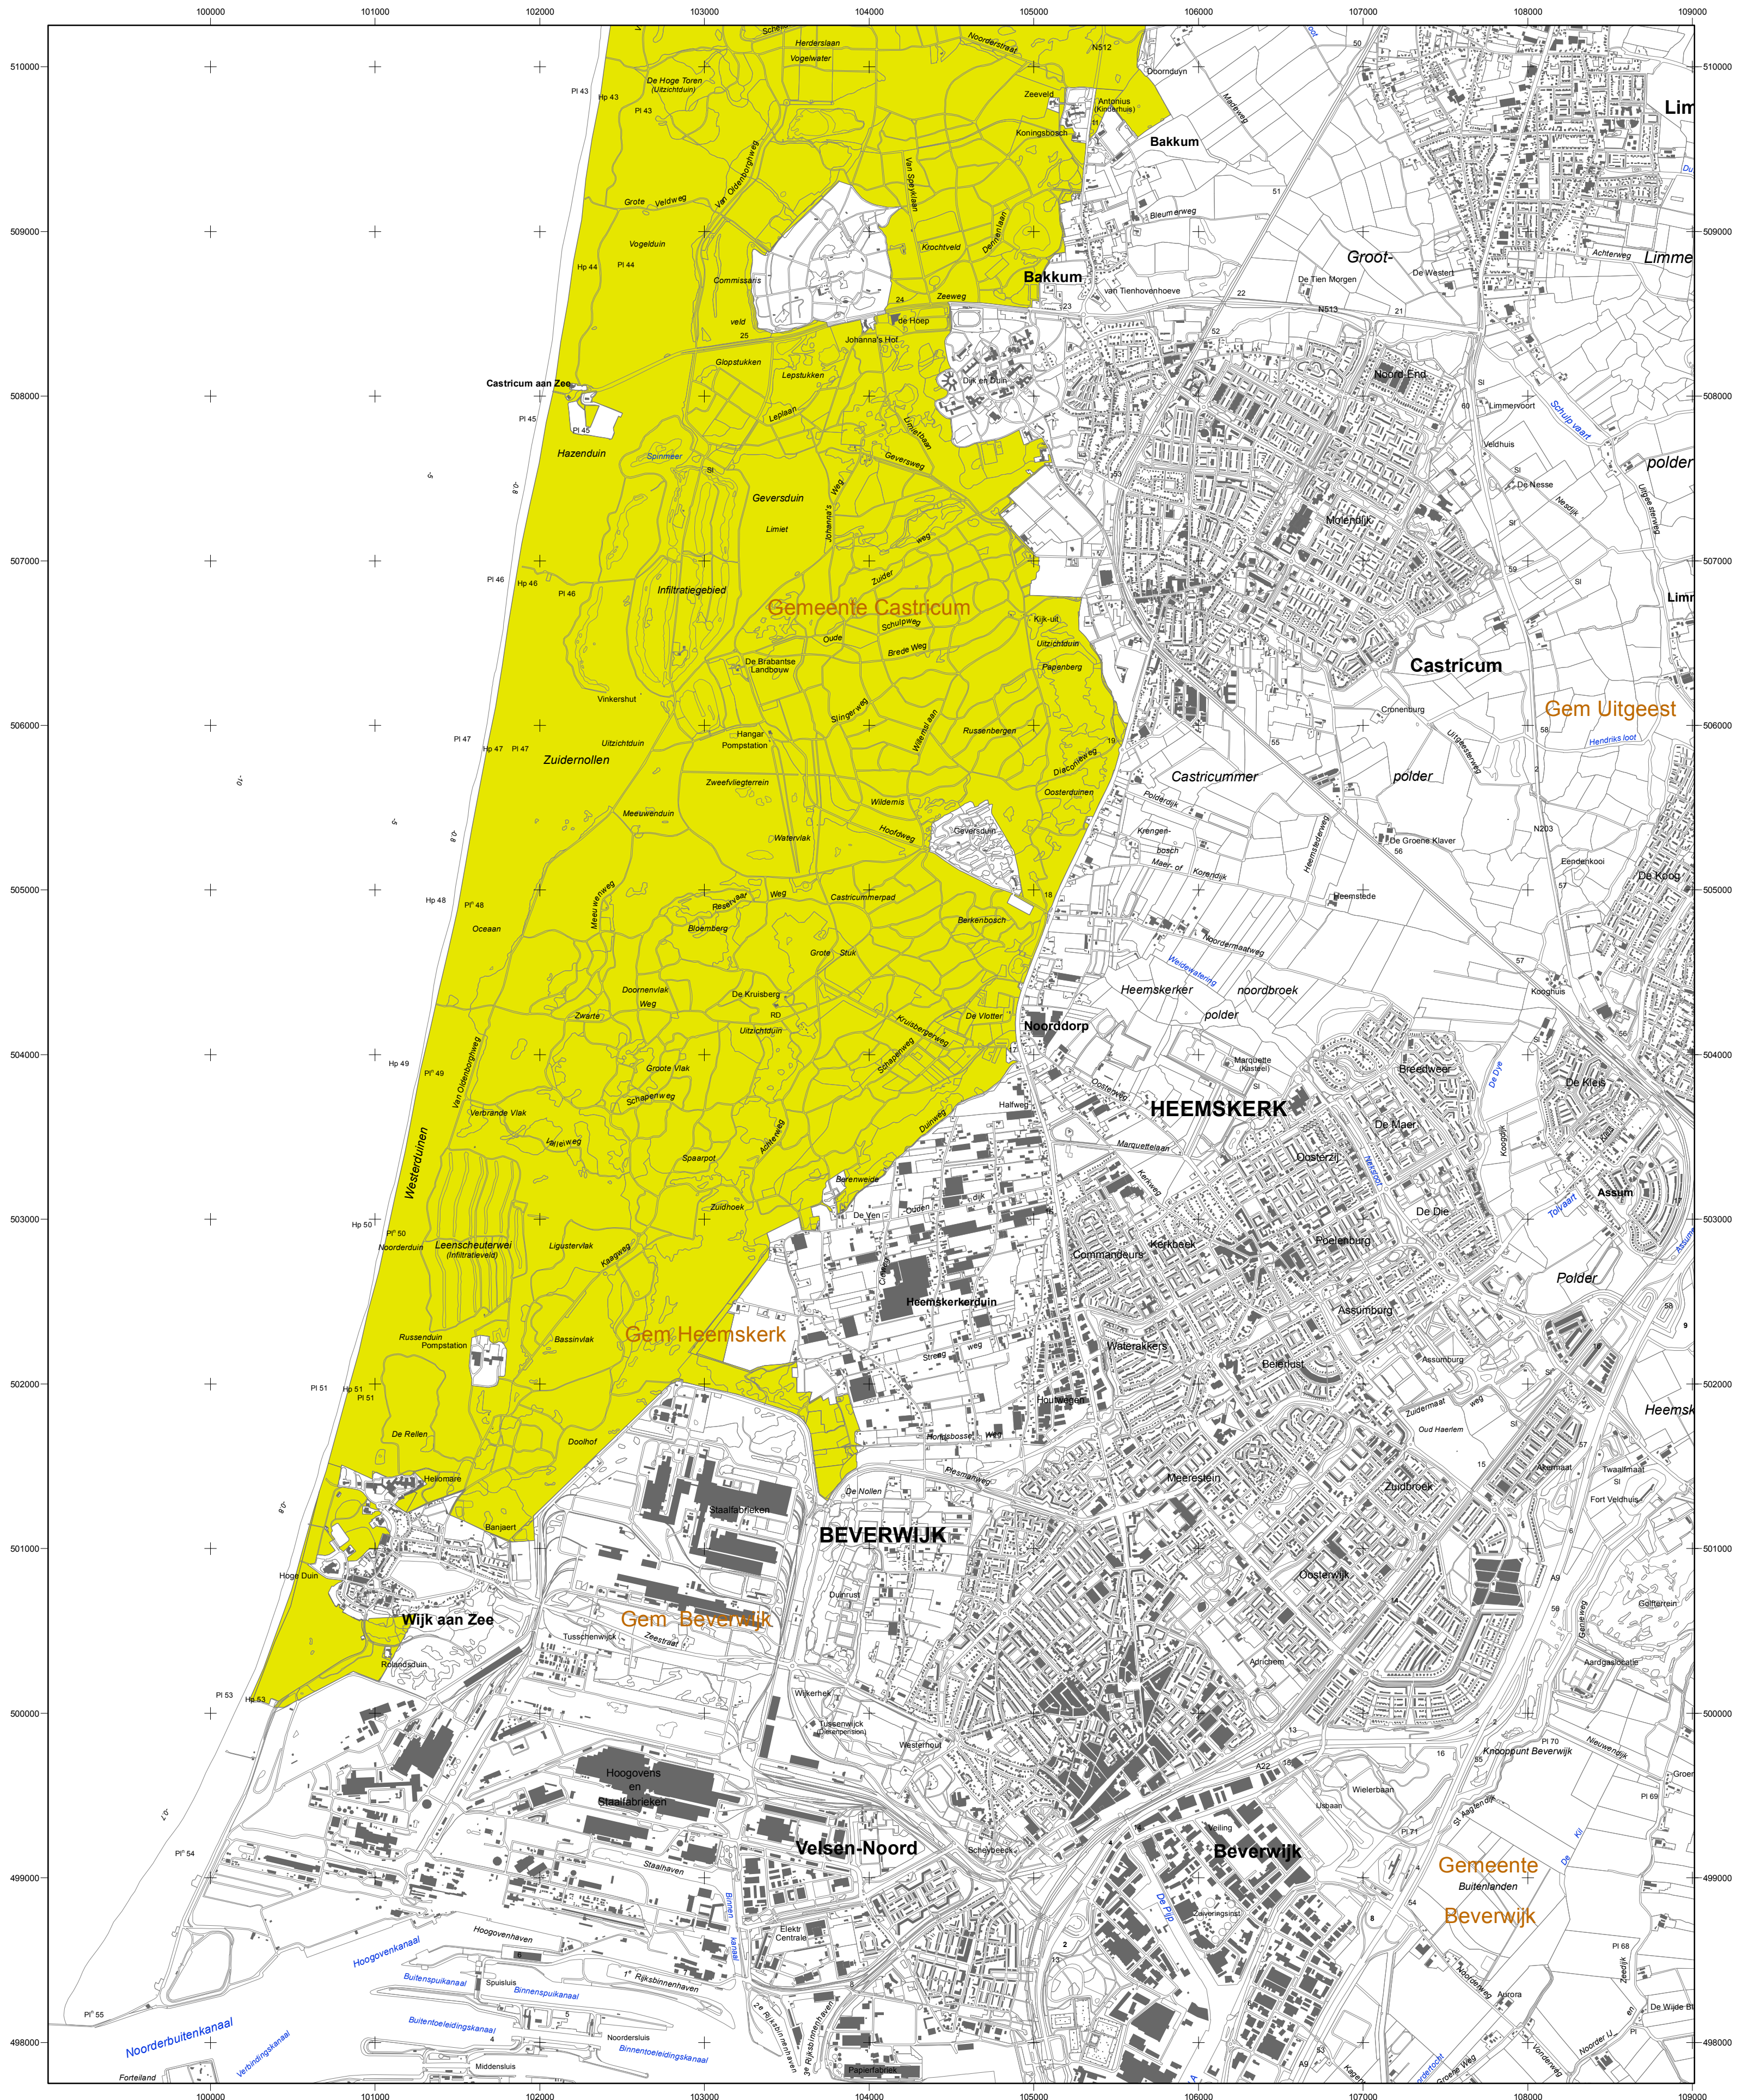

# Natura2000-gebied #87 kaartblad 2

## Noordhollands Duinreservaat

Er geldt een algemene exclaveringsformule op grond waarvan o.a. bestaande bebouwing en verhardingen meestal geen deel uitmaken van het aangewezen gebied (zie verder Nota van toelichting bij het besluit).

- Legenda**
- HR (5242 ha)
  - Ander Natura 2000-gebied (indicatief)
- HR = Habitatrictlijngebied

Deze kaart is geproduceerd als pdf-bestand. Bij afdruk op 100% heeft de kaart een schaal van 1 : 25 000 en is het bladformaat 43.6 x 65 cm

Datum kaartproductie: 14-2-2017 14:21:13