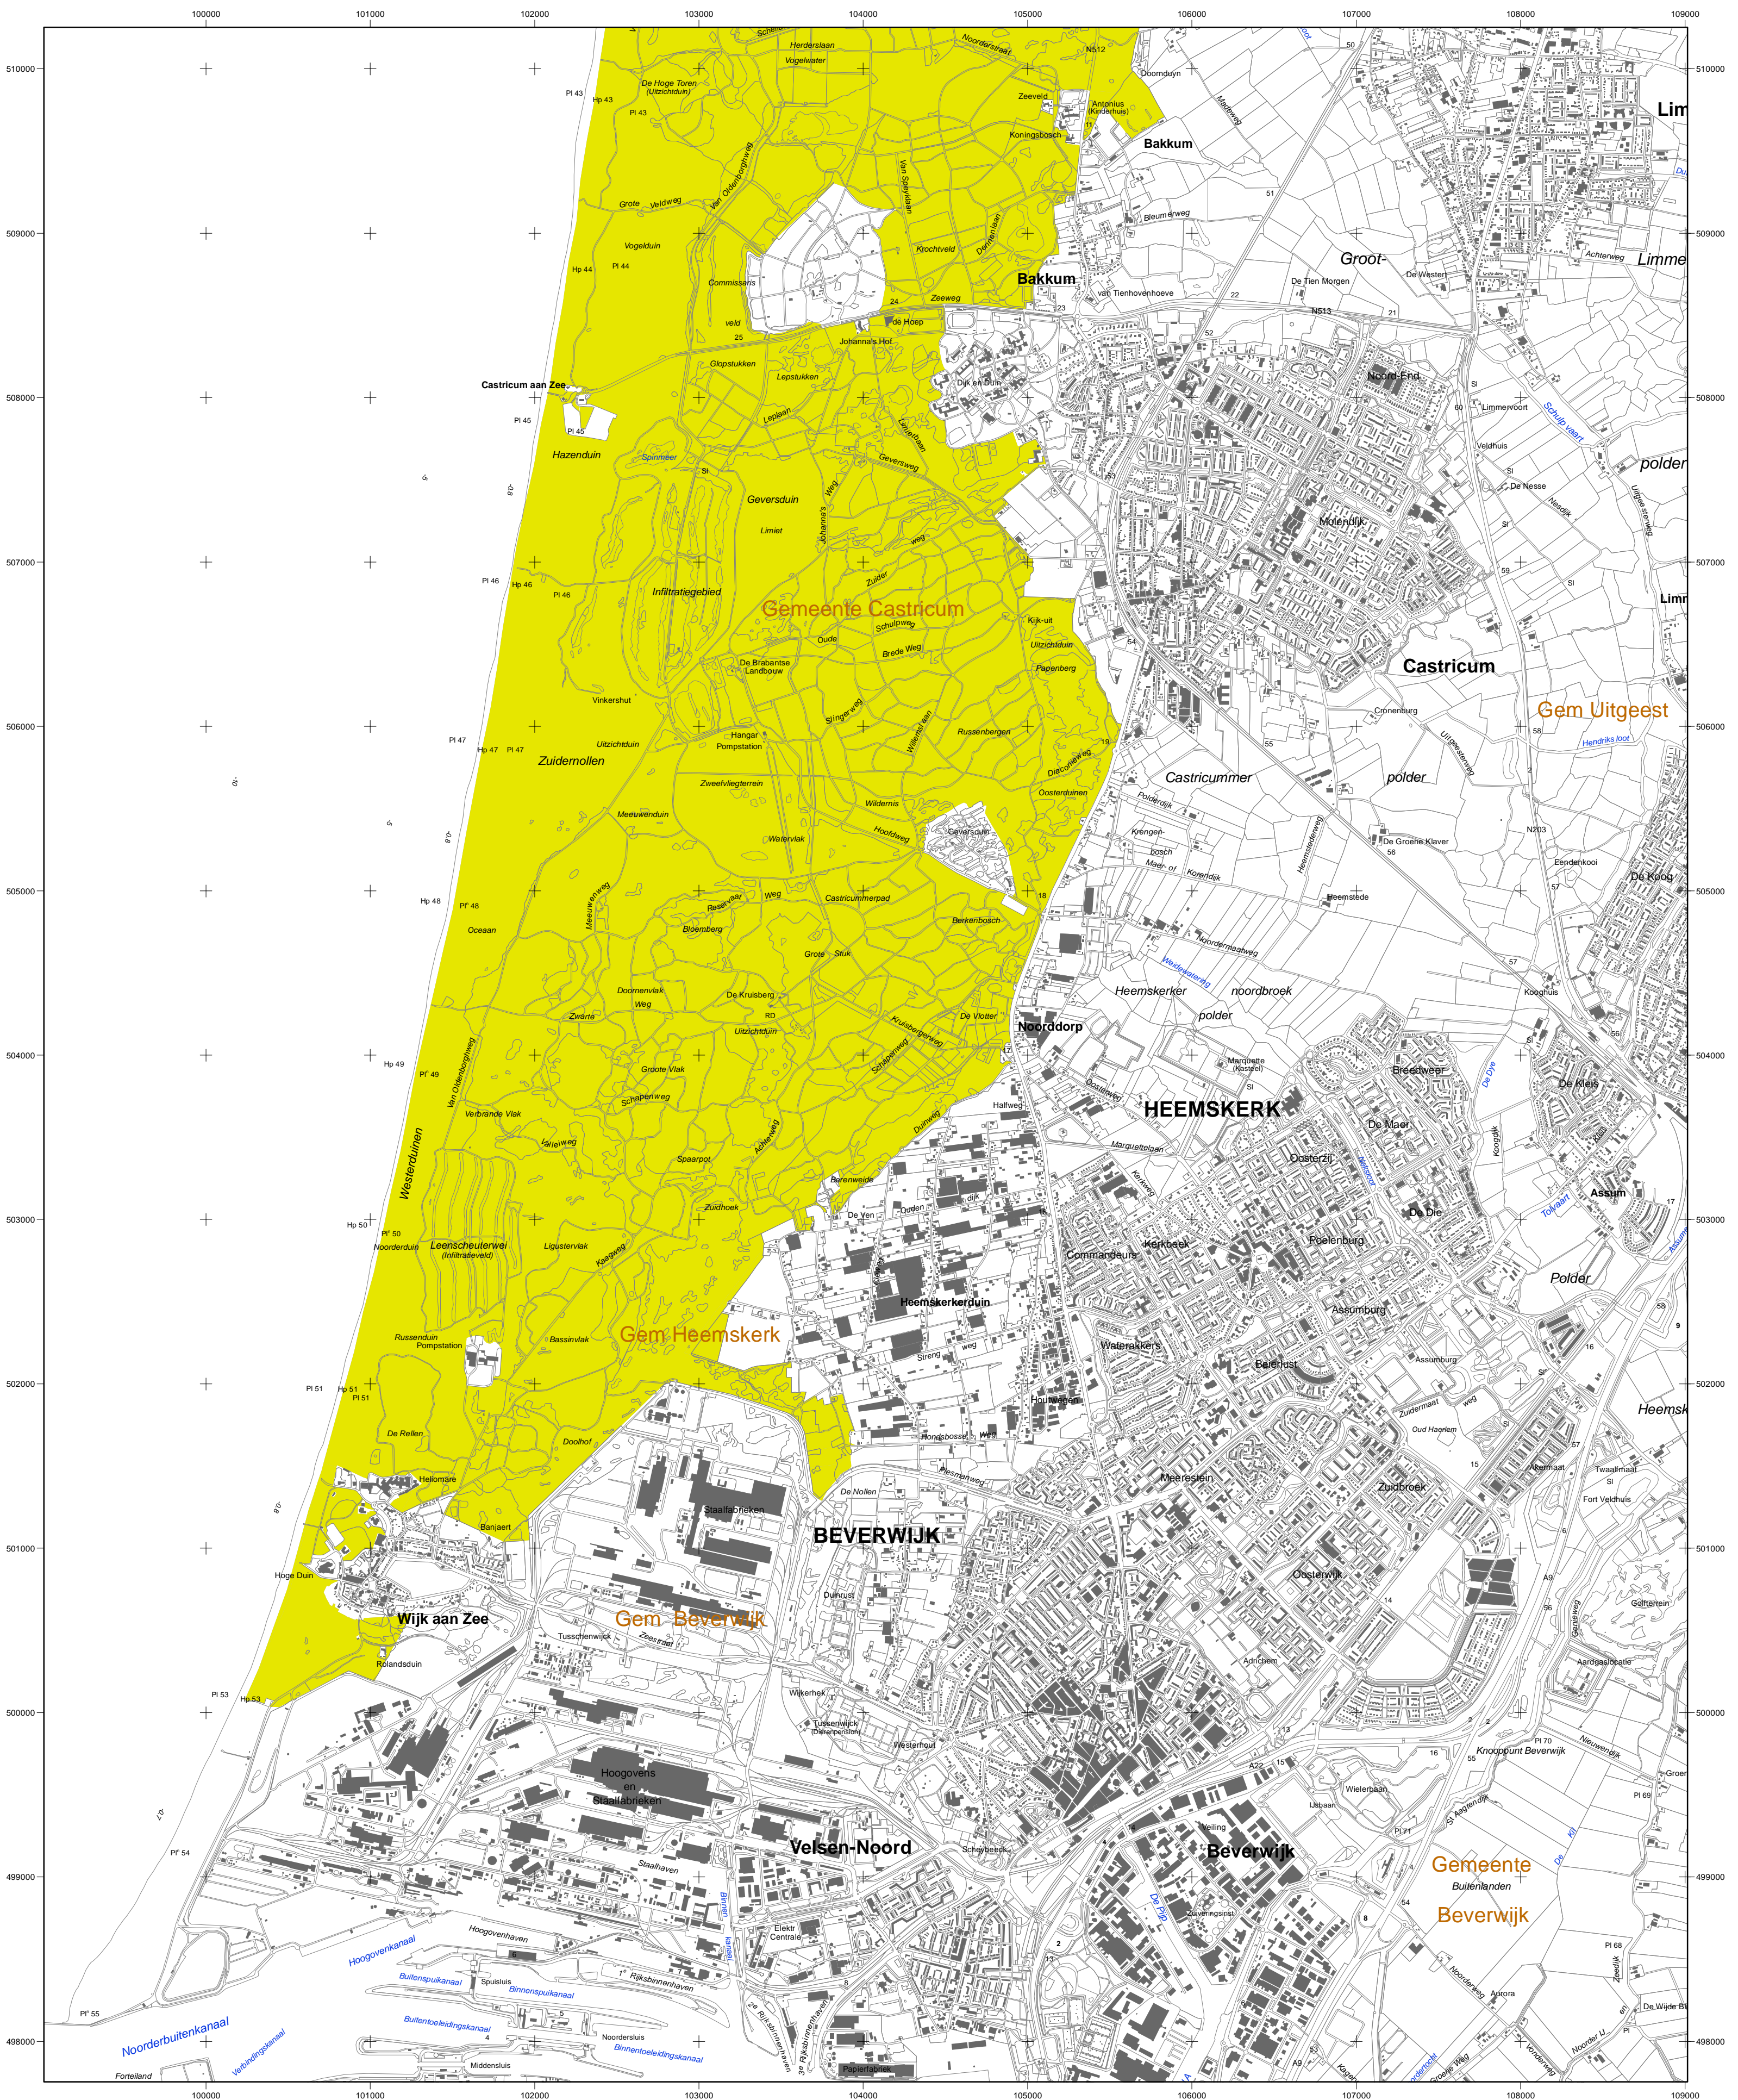

# Natura 2000-gebied #87 kaartblad 2 Noordhollands Duinreservaat

 Ministerie van Economische Zaken

 NATURA 2000

**Natura 2000-gebied Noordhollands Duinreservaat**  
 Kaart behorende bij aanwijzingsbesluit PDN/2015-087 tot aanwijzing als speciale beschermingszone onder de Habitatrichtlijn (NL9801080).

Datum kaartproductie: 20-11-2014 8:02:33

 ALTERRA  
 WAGENINGEN UR

Er geldt een algemene exclaveringsformule op grond waarvan o.a. bestaande bebouwing en verhardingen meestal geen deel uitmaken van het aangewezen gebied (zie verder Nota van toelichting bij het besluit).

- Legenda
- HR (4010 ha)
  - HR + BN (1232 ha)
  - Totale oppervlakte = 5242 ha
  - Ander Natura 2000-gebied (indicatief)
  - HR = Habitatrichtlijngebied
  - BN = beschermd natuurmonument

Topografische ondergrond: Copyright © 2014, Dienst voor het kadaster en openbare registers, Apeldoorn