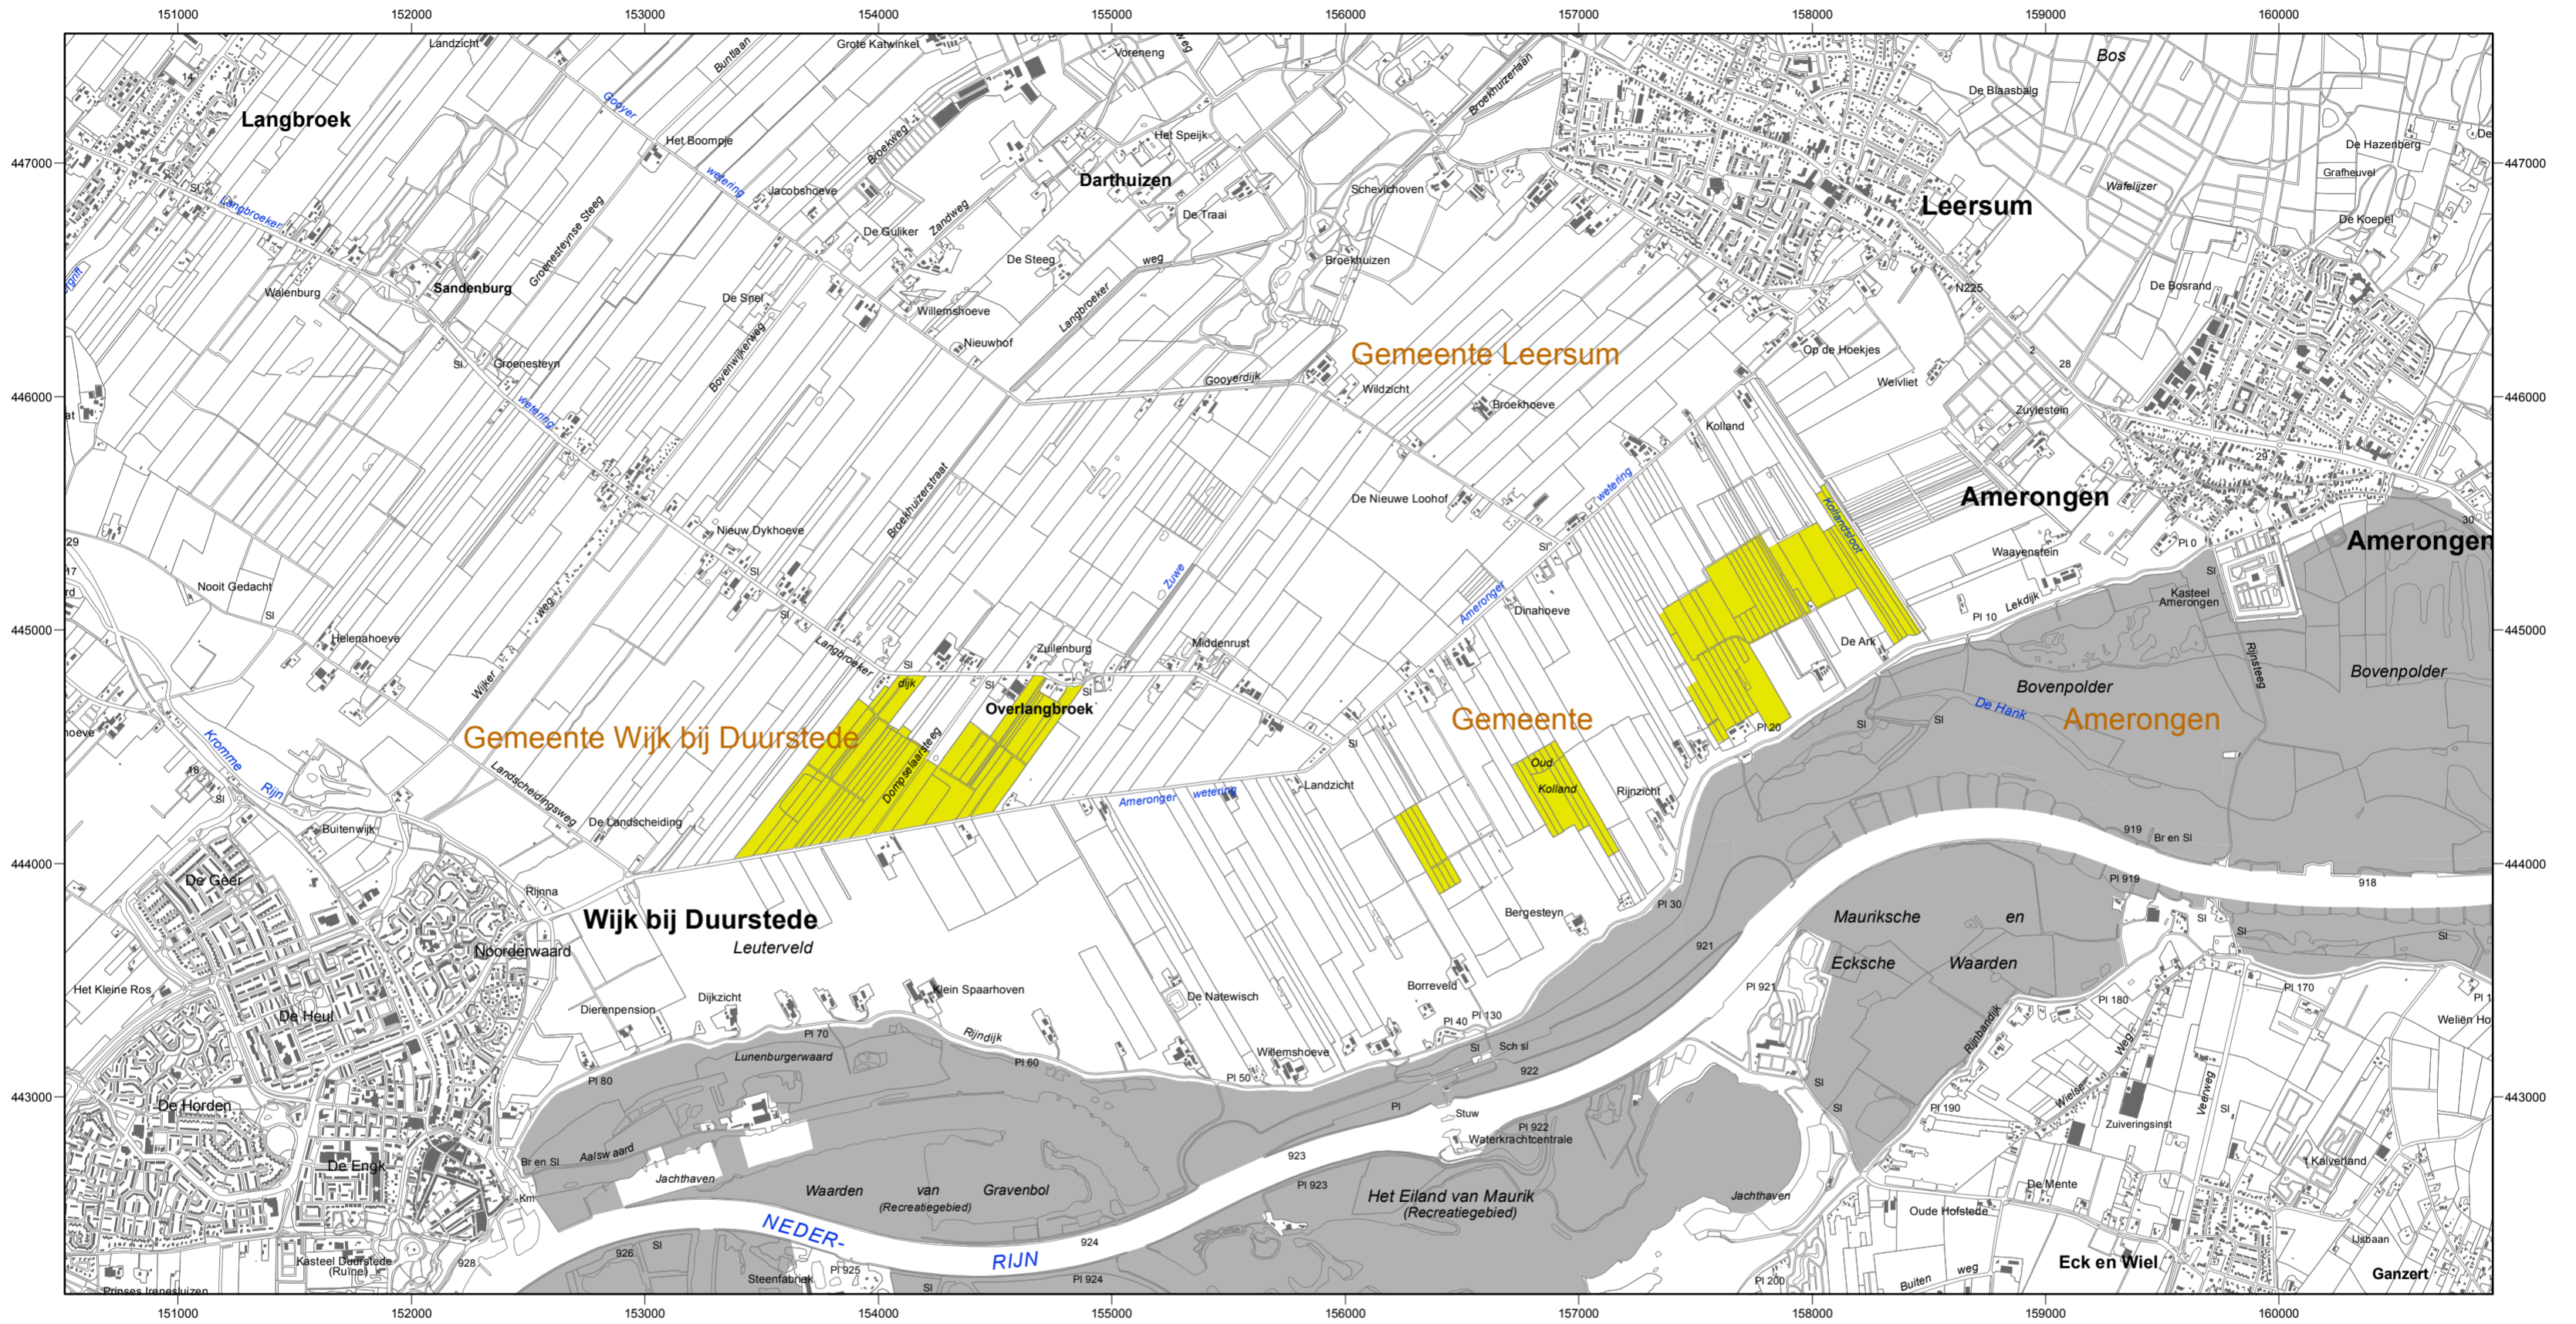

# Natura 2000-gebied #81 Kolland & Overlangbroek

Ministerie van Economische Zaken

**Natura 2000-gebied Kolland & Overlangbroek**  
 Kaart behorende bij aanwijzingsbesluit PDN/2015-081,  
 tot aanwijzing als speciale beschermingszone onder de Habitatrichtlijn (NL2003024)

Datum kaartproductie: 23-6-2015 11:45:31

Er geldt een algemene exclaveringsformule op grond waarvan o.a. bestaande bebouwing en verhardingen meestal geen deel uitmaken van het aangewezen gebied (zie verder Nota van toelichting bij het besluit).

- Legenda**
- HR (107 ha)
  - Ander Natura 2000-gebied (indicatief)
- HR = Habitatrichtlijngebied

Topografische ondergrond: Copyright © 2015,  
 Dienst voor het kadaster en openbare registers, Apeldoorn.