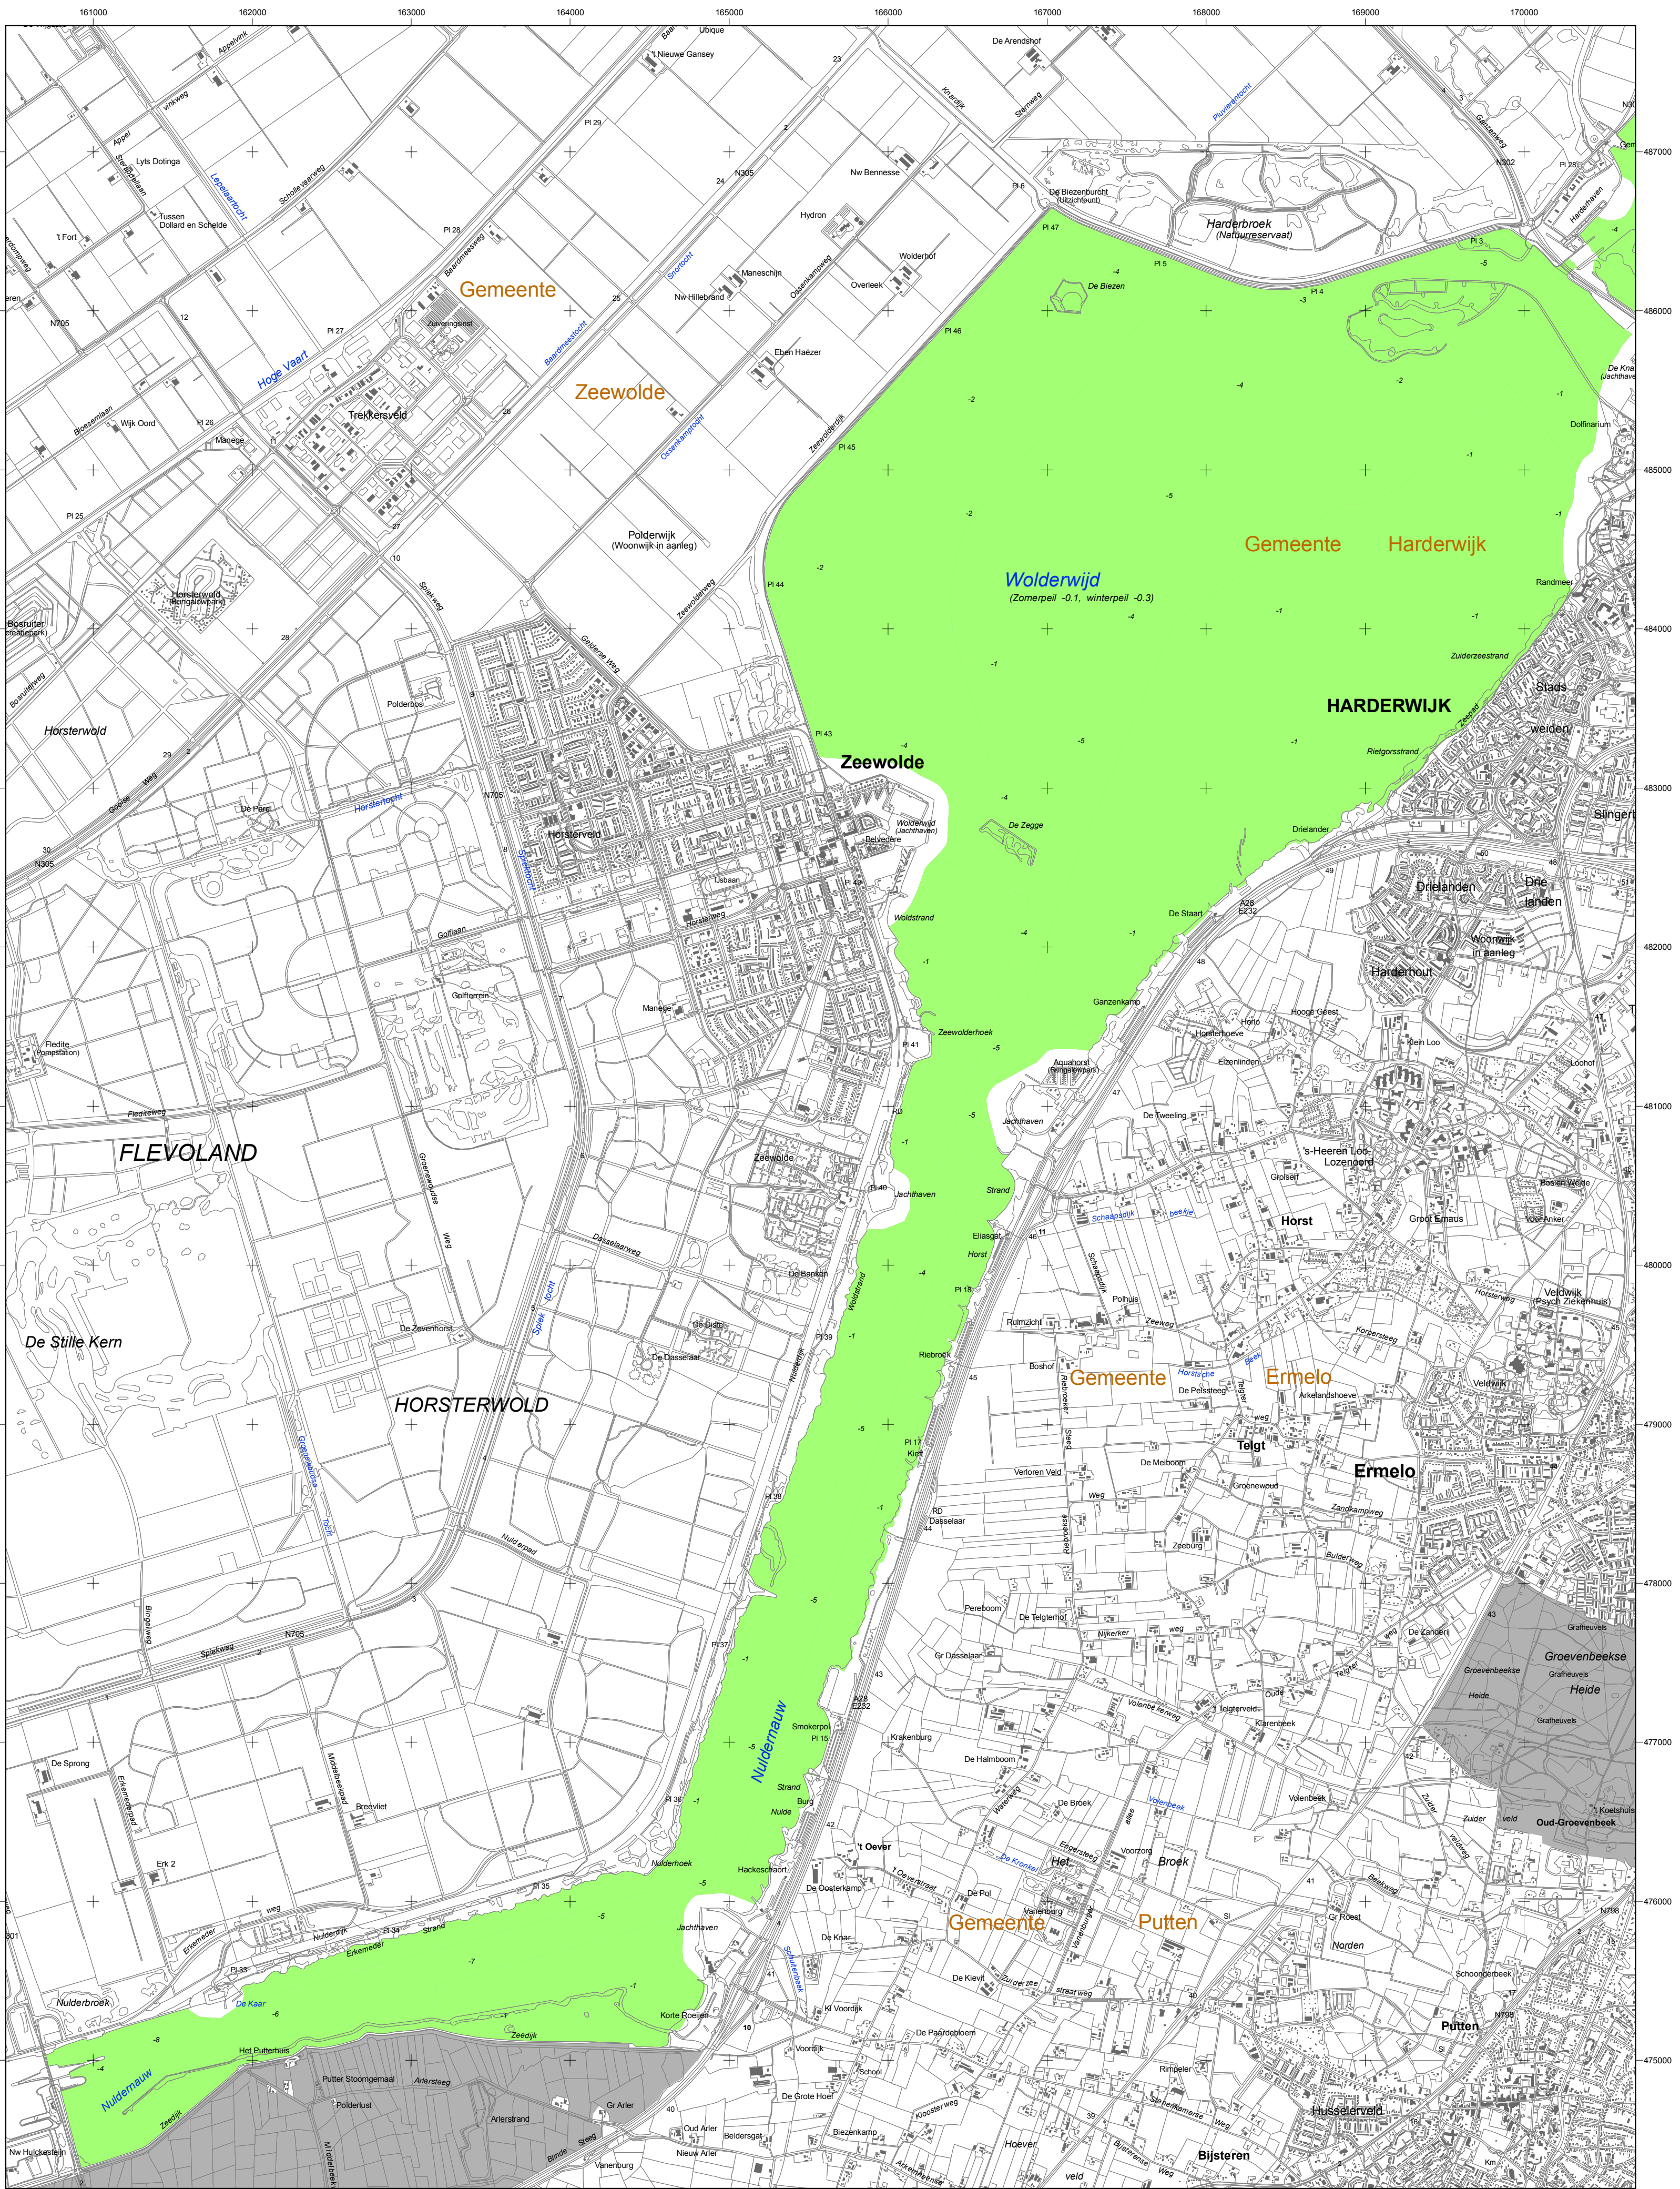

Natura 2000-gebied #76 kaartblad 3 Veluwerandmeren

Ministerie van LNV, Programmadirectie Natura 2000
Natura 2000-gebied Veluwerandmeren
Kaart behorende bij aanwijzingsbesluit PDN/2009-076 tot aanwijzing als speciale beschermingszone onder de Habitatrichtlijn (NL2003048) en ter wijziging van het besluit tot aanwijzing als Vogelrichtlijngebied (NL9802034)

DE MINISTER VAN LANDBOUW, NATUUR EN VOEDSELKwalITEIT
Datum Handtekening
w. g. G. Verburg

Er geldt een algemene exclaveringsformule op grond waarvan o.a. bestaande bebouwing en verhardingen meestal geen deel uitmaken van het aangewezen gebied (zie verder Nota van toelichting bij het besluit).

Schaal 1 : 25 000 (A1)

Kaartproductie: 10/25/2009 9:47:27 PM

Legenda

- VR + HR (5906 ha)
- VR + HR + BN (217 ha)
- Totale oppervlakte = 6123 ha
- Ander Natura 2000-gebied (indicatief)
- VR = Vogelrichtlijngebied
- HR = Habitatrichtlijngebied
- BN = beschermd natuurmonument