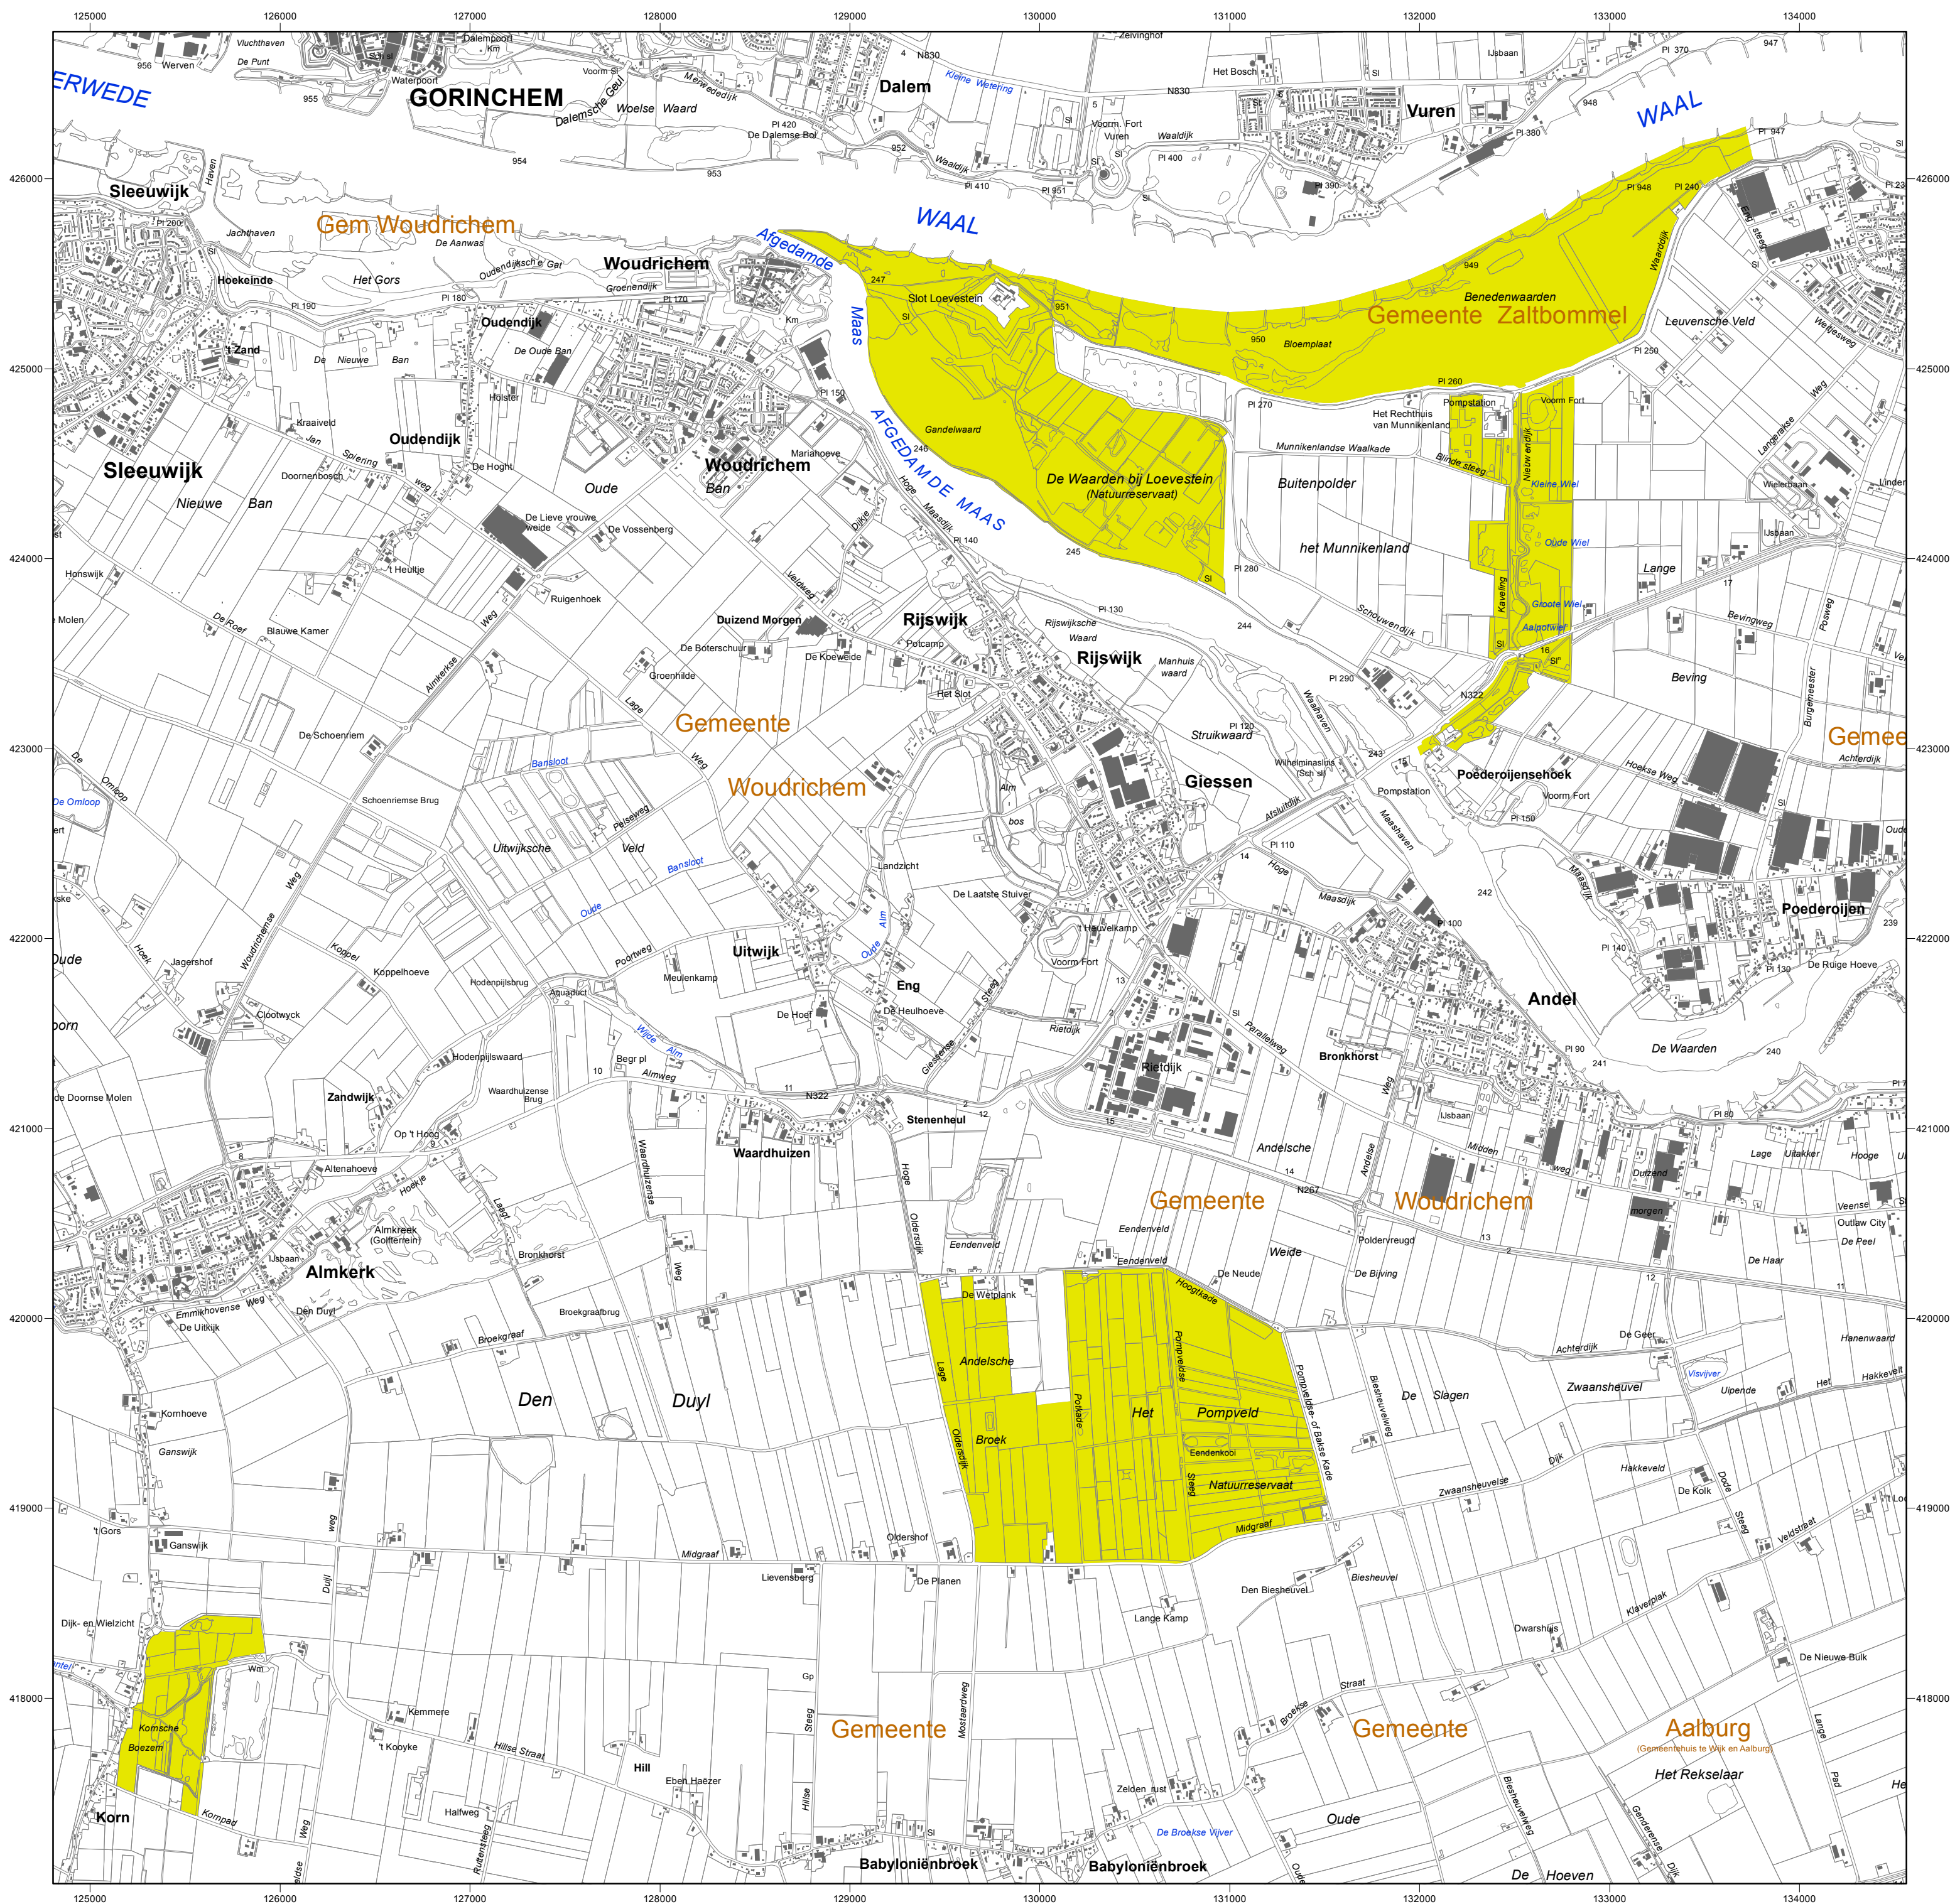

Natura 2000-gebied #71 Loevestein, Pompveld & Kornsche Boezem

Ministerie van Economische Zaken

Natura 2000-gebied Loevestein, Pompveld & Kornsche Boezem
 Kaart behorende bij aanwijzingsbesluit PDN/2013-071
 tot aanwijzing als speciale beschermingszone onder de Habitatrichtlijn (NL3004001)

Datum kaartproductie: 4-4-2013 16:06:49

Er geldt een algemene exclaveringsformule op grond waarvan o.a. bestaande bebouwing en verhardingen meestal geen deel uitmaken van het aangewezen gebied (zie verder Nota van toelichting bij het besluit).

- Legenda**
- HR (730 ha)
 - Ander Natura 2000-gebied (indicatief)
- HR = Habitatrichtlijngebied

Topografische ondergrond: Copyright © 2013, Dienst voor het kadaster en openbare registers, Apeldoorn.