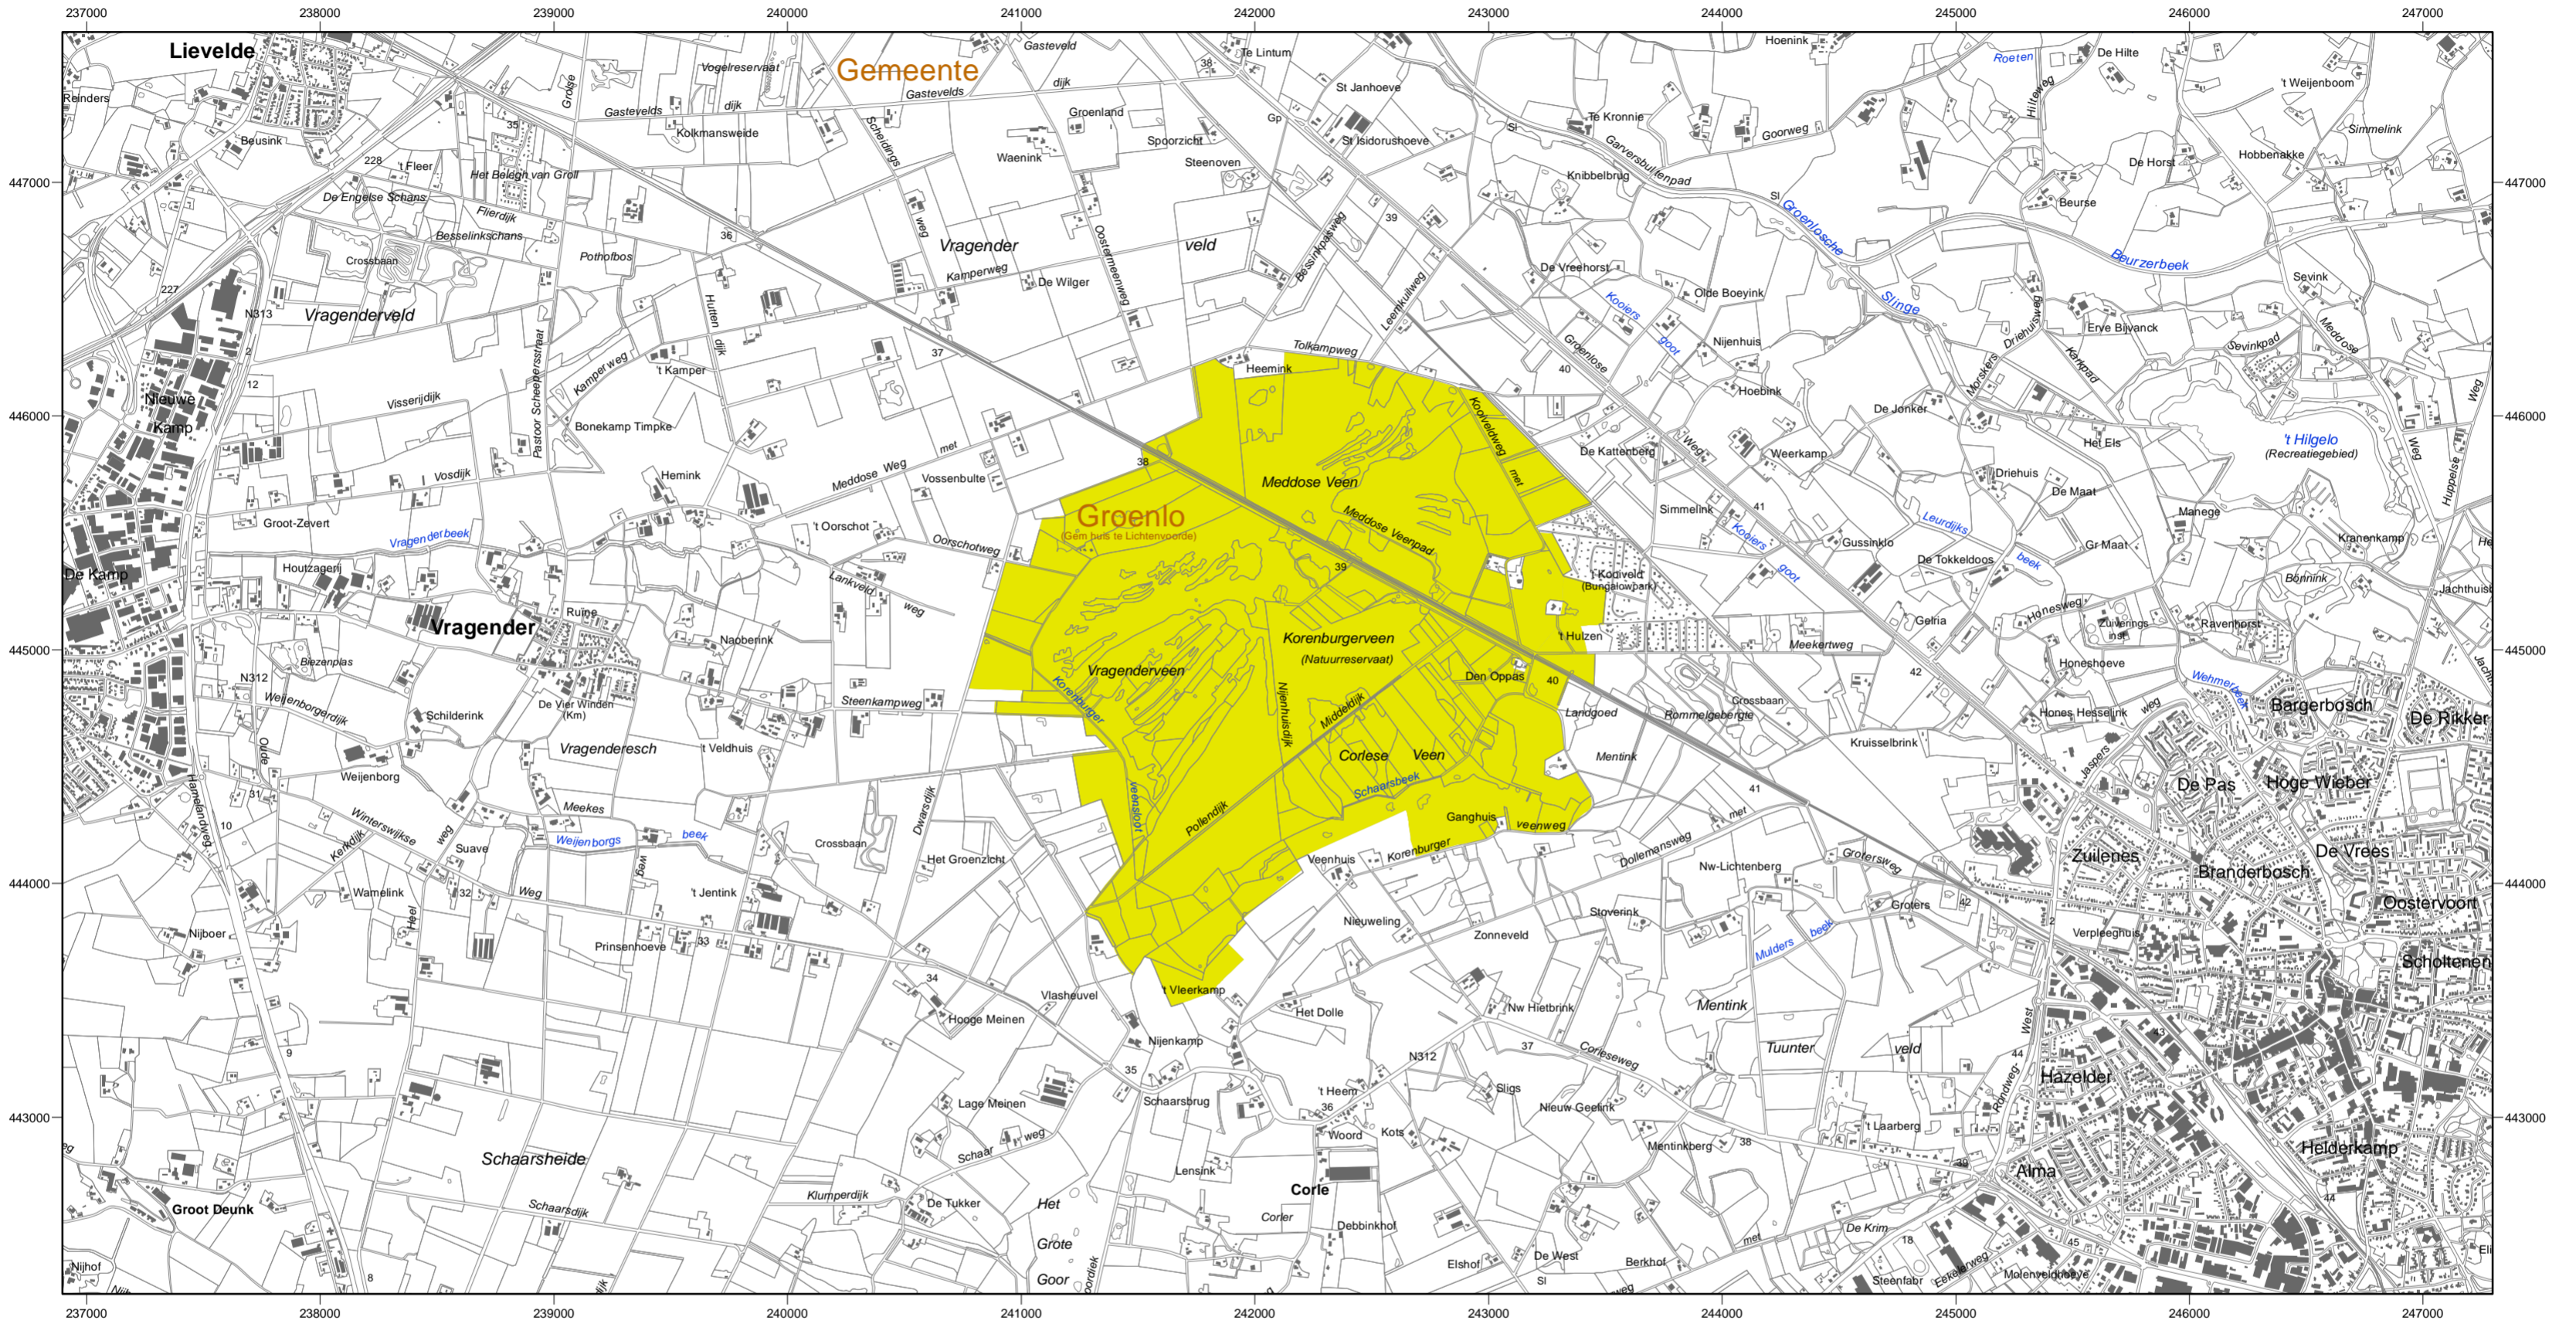

Natura 2000-gebied #61 Korenburgerveen

Ministerie van Economische Zaken

Natura 2000-gebied Korenburgerveen
 Kaart behorende bij aanwijzingsbesluit PDN/2014-061
 tot aanwijzing als speciale beschermingszone onder de Habitatrichtlijn (NL9801072)

Datum kaartproductie: 2-4-2013 10:08:19

Er geldt een algemene exclaveringsformule op grond waarvan o.a. bestaande bebouwing en verhardingen meestal geen deel uitmaken van het aangewezen gebied (zie verder Nota van toelichting bij het besluit).

- Legenda
- HR (459 ha)
 - Ander Natura 2000-gebied (indicatief)
- HR = Habitatrichtlijngebied