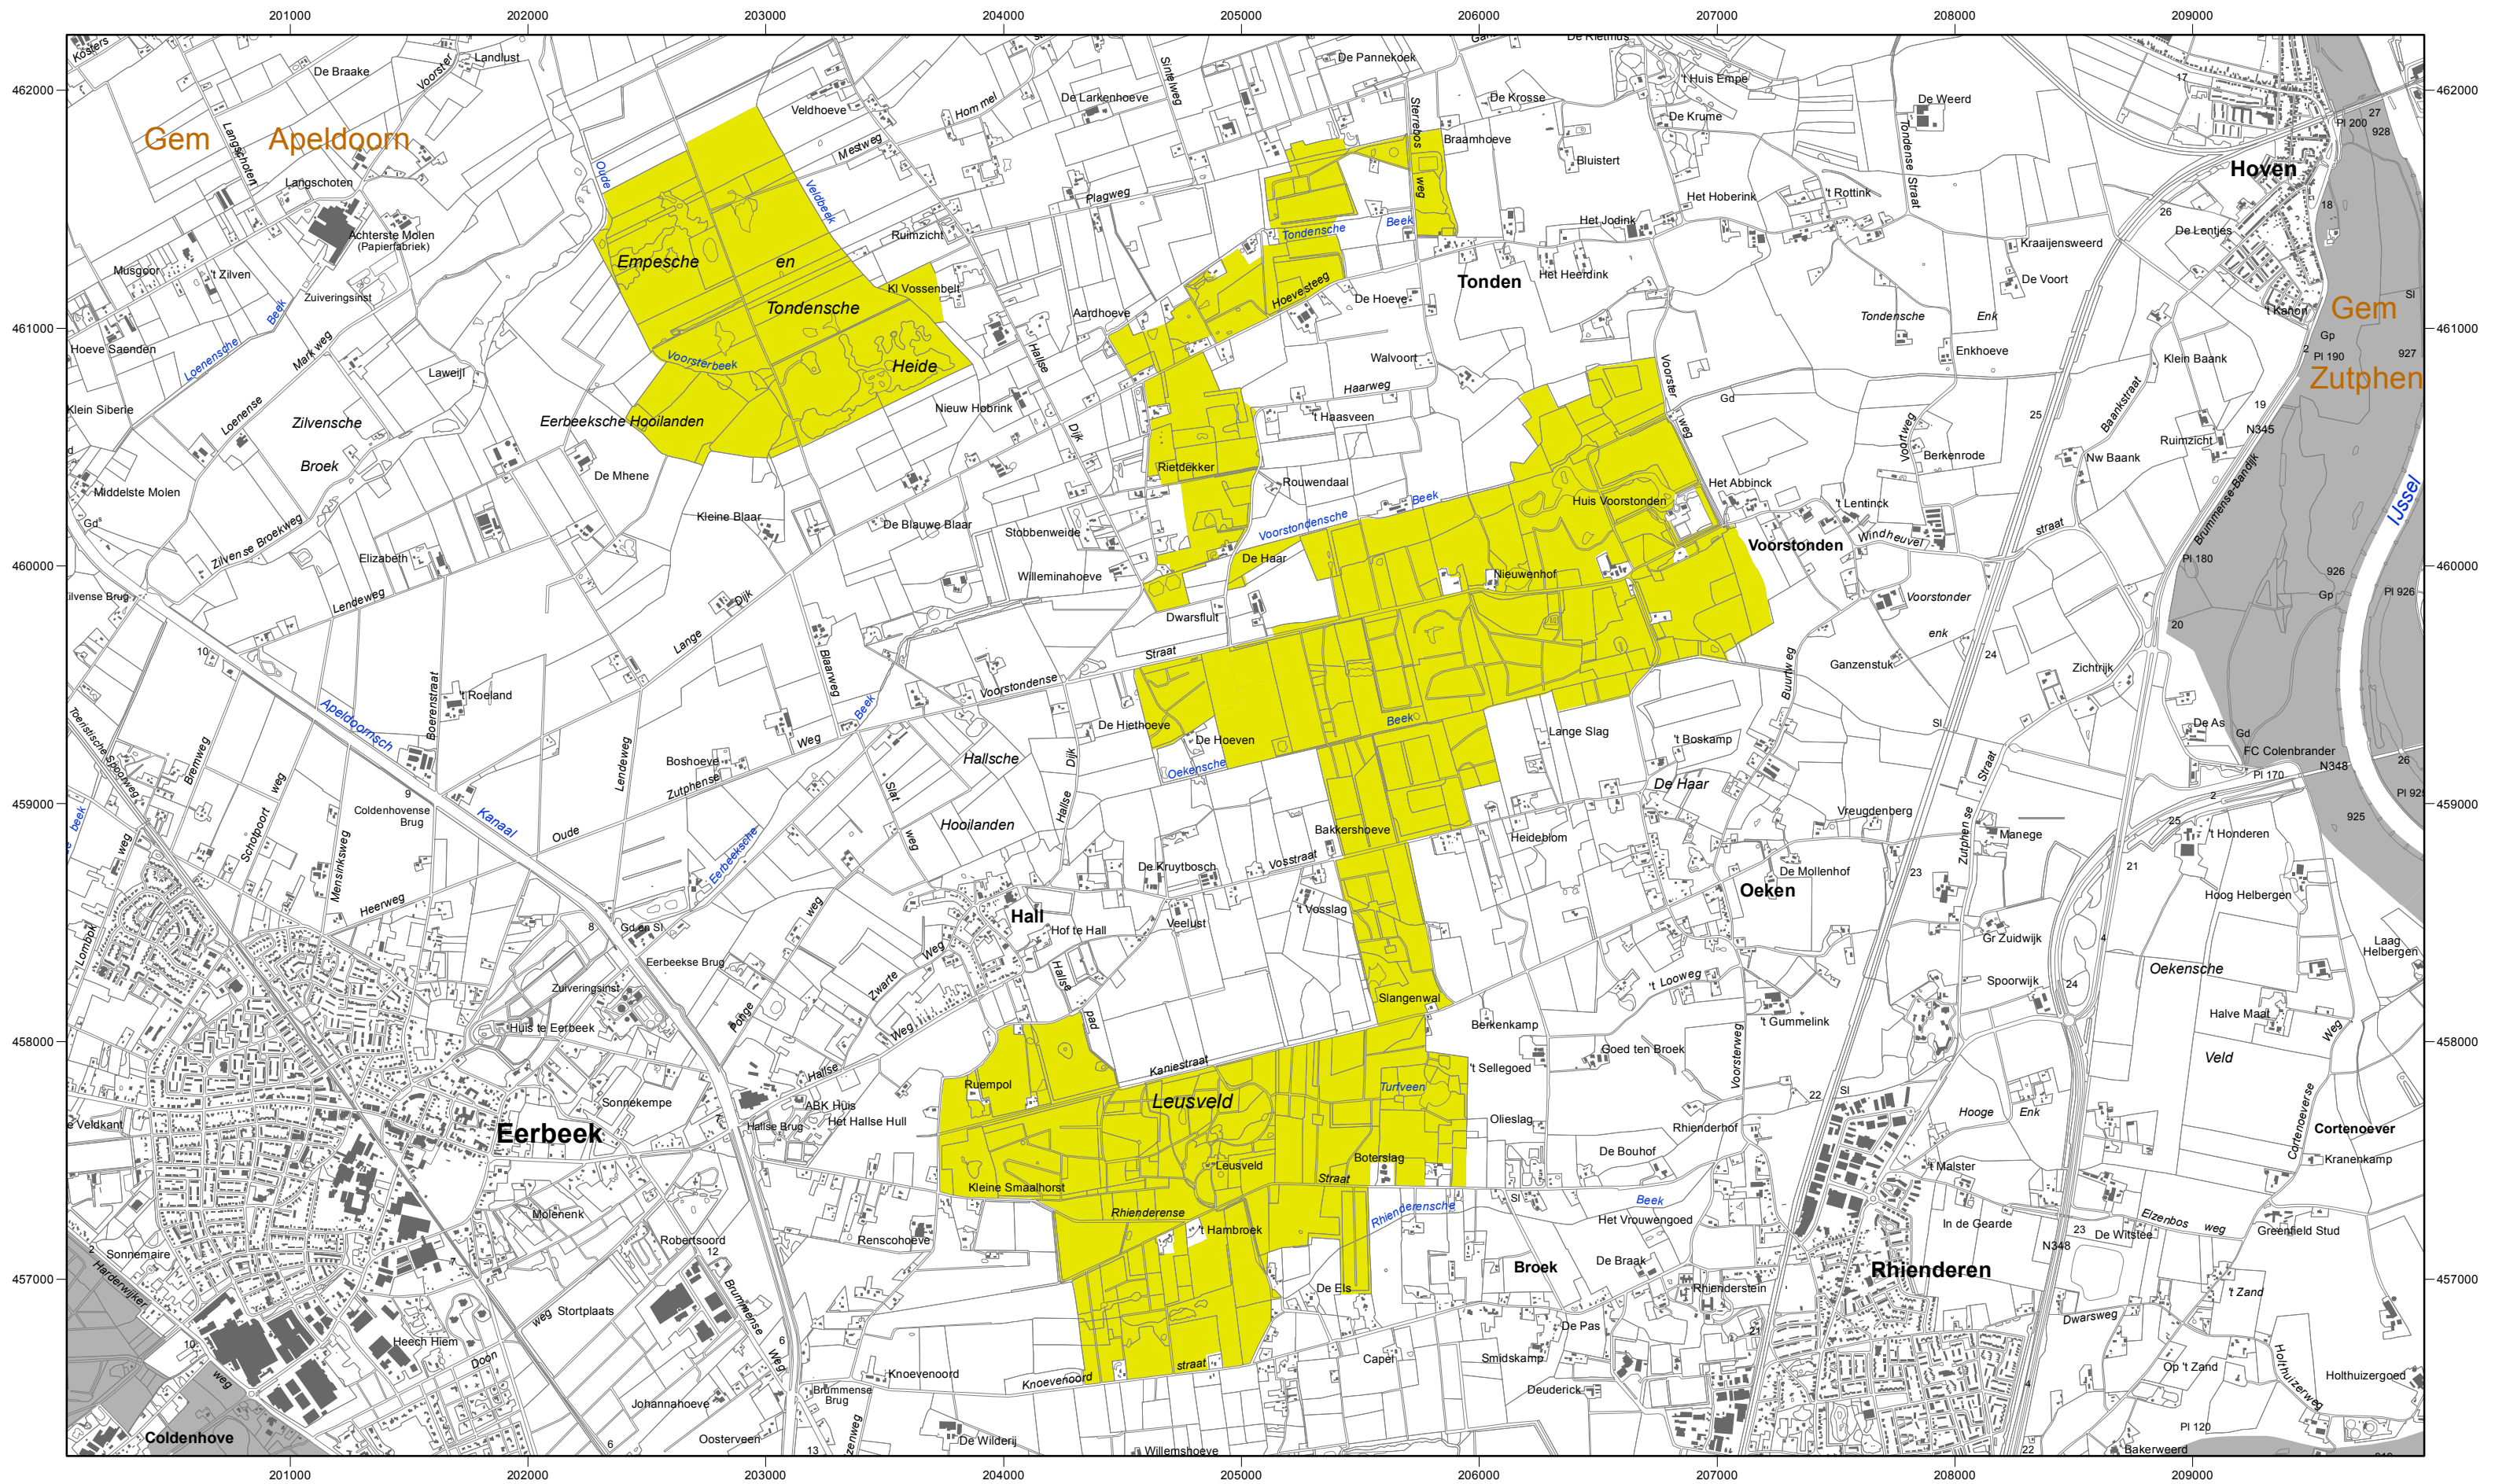

Natura 2000-gebied #58 Landgoederen Brummen

Ministerie van Economische Zaken

Natura 2000-gebied Landgoederen Brummen

Kaart behorende bij aanwijzingsbesluit PDN/2013-058
tot aanwijzing als speciale beschermingszone onder de Habitatrichtlijn (NL3004005)

Datum kaartproductie: 4-4-2013 16:06:12

Er geldt een algemene exclaveringsformule op grond waarvan o.a. bestaande bebouwing en verhardingen meestal geen deel uitmaken van het aangewezen gebied (zie verder Nota van toelichting bij het besluit).

Legenda

- HR (677 ha)
 - Ander Natura 2000-gebied (indicatief)
- HR = Habitatrichtlijngebied

deze kaart

Topografische ondergrond: Copyright © 2013,
Dienst voor het kadaster en openbare registers, Apeldoorn.