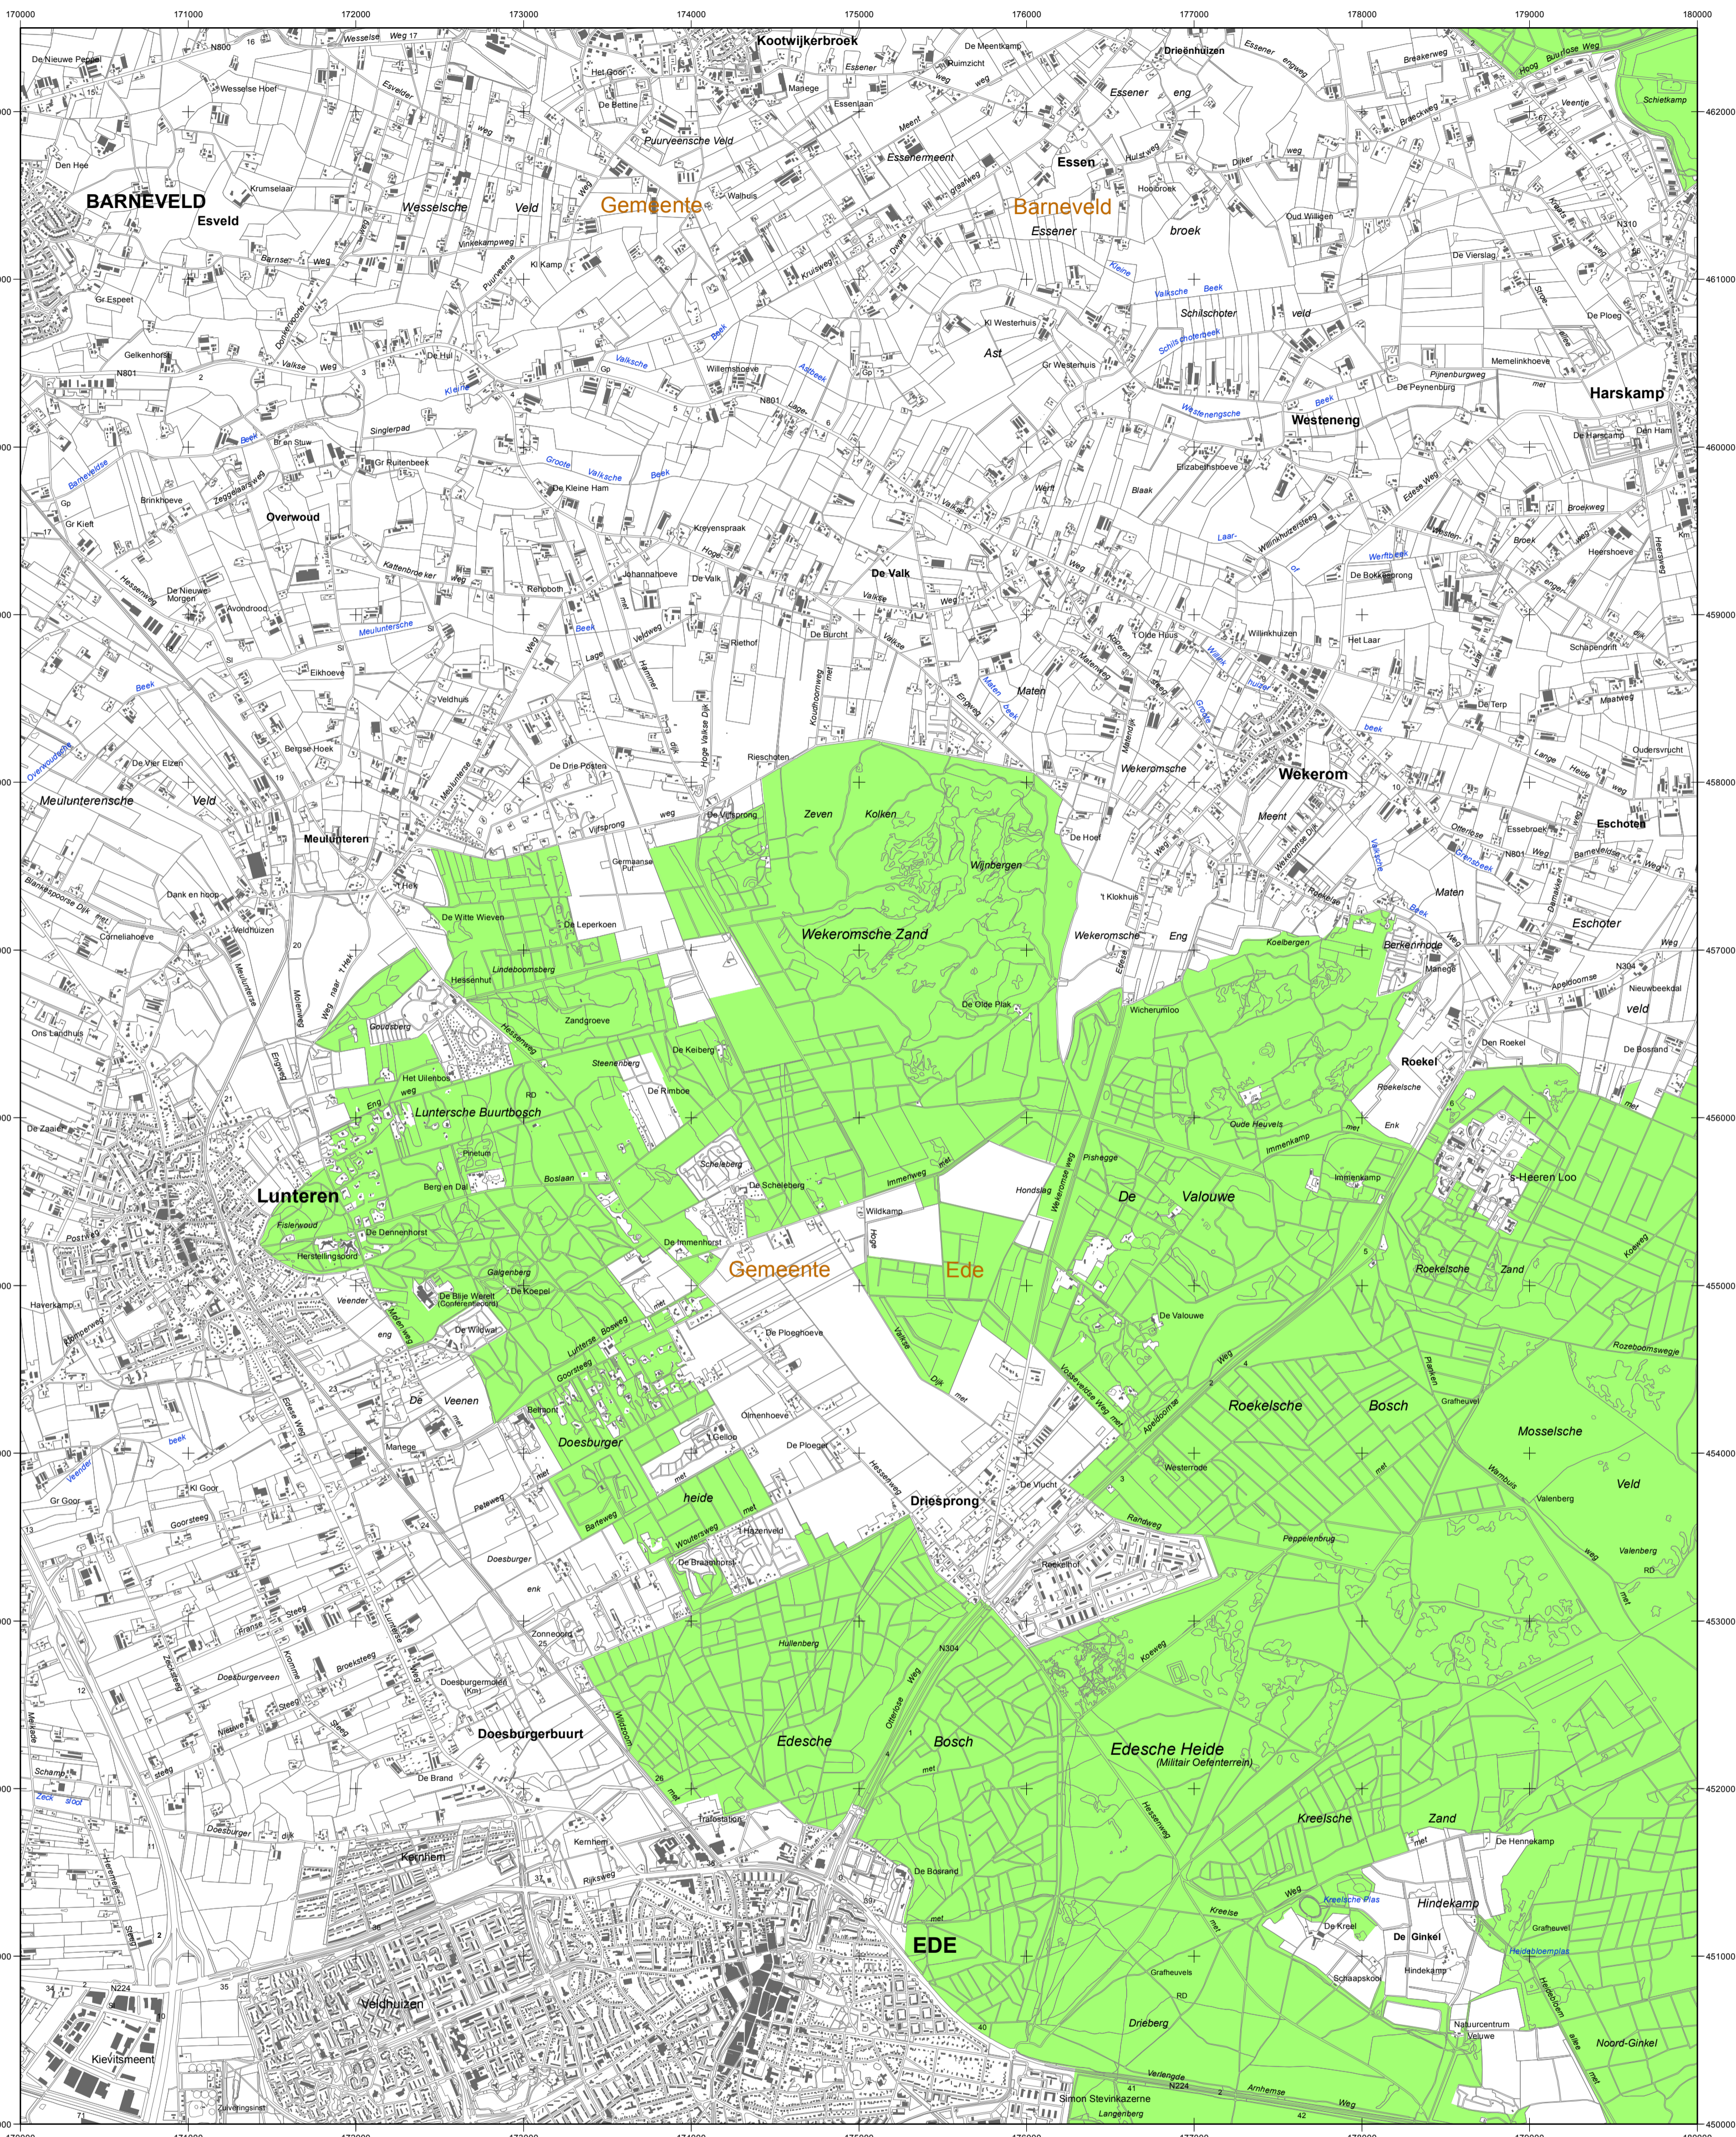

# Natura 2000-gebied #57 kaartblad 9 Veluwe

Ministerie van Economische Zaken

NATURA 2000

**Natura 2000-gebied Veluwe**  
Kaart behorende bij besluit DN&B/2016-057 | 057 Veluwe (wijziging), tot wijziging van  
aanwijzingsbesluit Natura 2000-gebied Veluwe PDN/2014-057 van 11 juni 2014

Datum kaartproductie: 2-8-2016 10:48:31

Er geldt een algemene exclaveringsformule op grond waarvan o.a. bestaande bebouwing en verhardingen meestal geen deel uitmaken van het aangewezen gebied (zie verder Nota van toelichting bij het besluit DN&B/2016-057|057 Veluwe (wijziging), en Nota van toelichting bij het aanwijzingsbesluit PDN/2014-057).

- Legenda**
- VR (58 ha)
  - VR + HR (88289 ha)
  - VR + HR + BN (89 ha)
  - Totale oppervlakte = 88436 ha
  - Ander Natura 2000-gebied (indicatief)
  - VR = Vogelrichtlijngebied
  - HR = Habitatrichtlijngebied
  - BN = beschermd natuurmonument