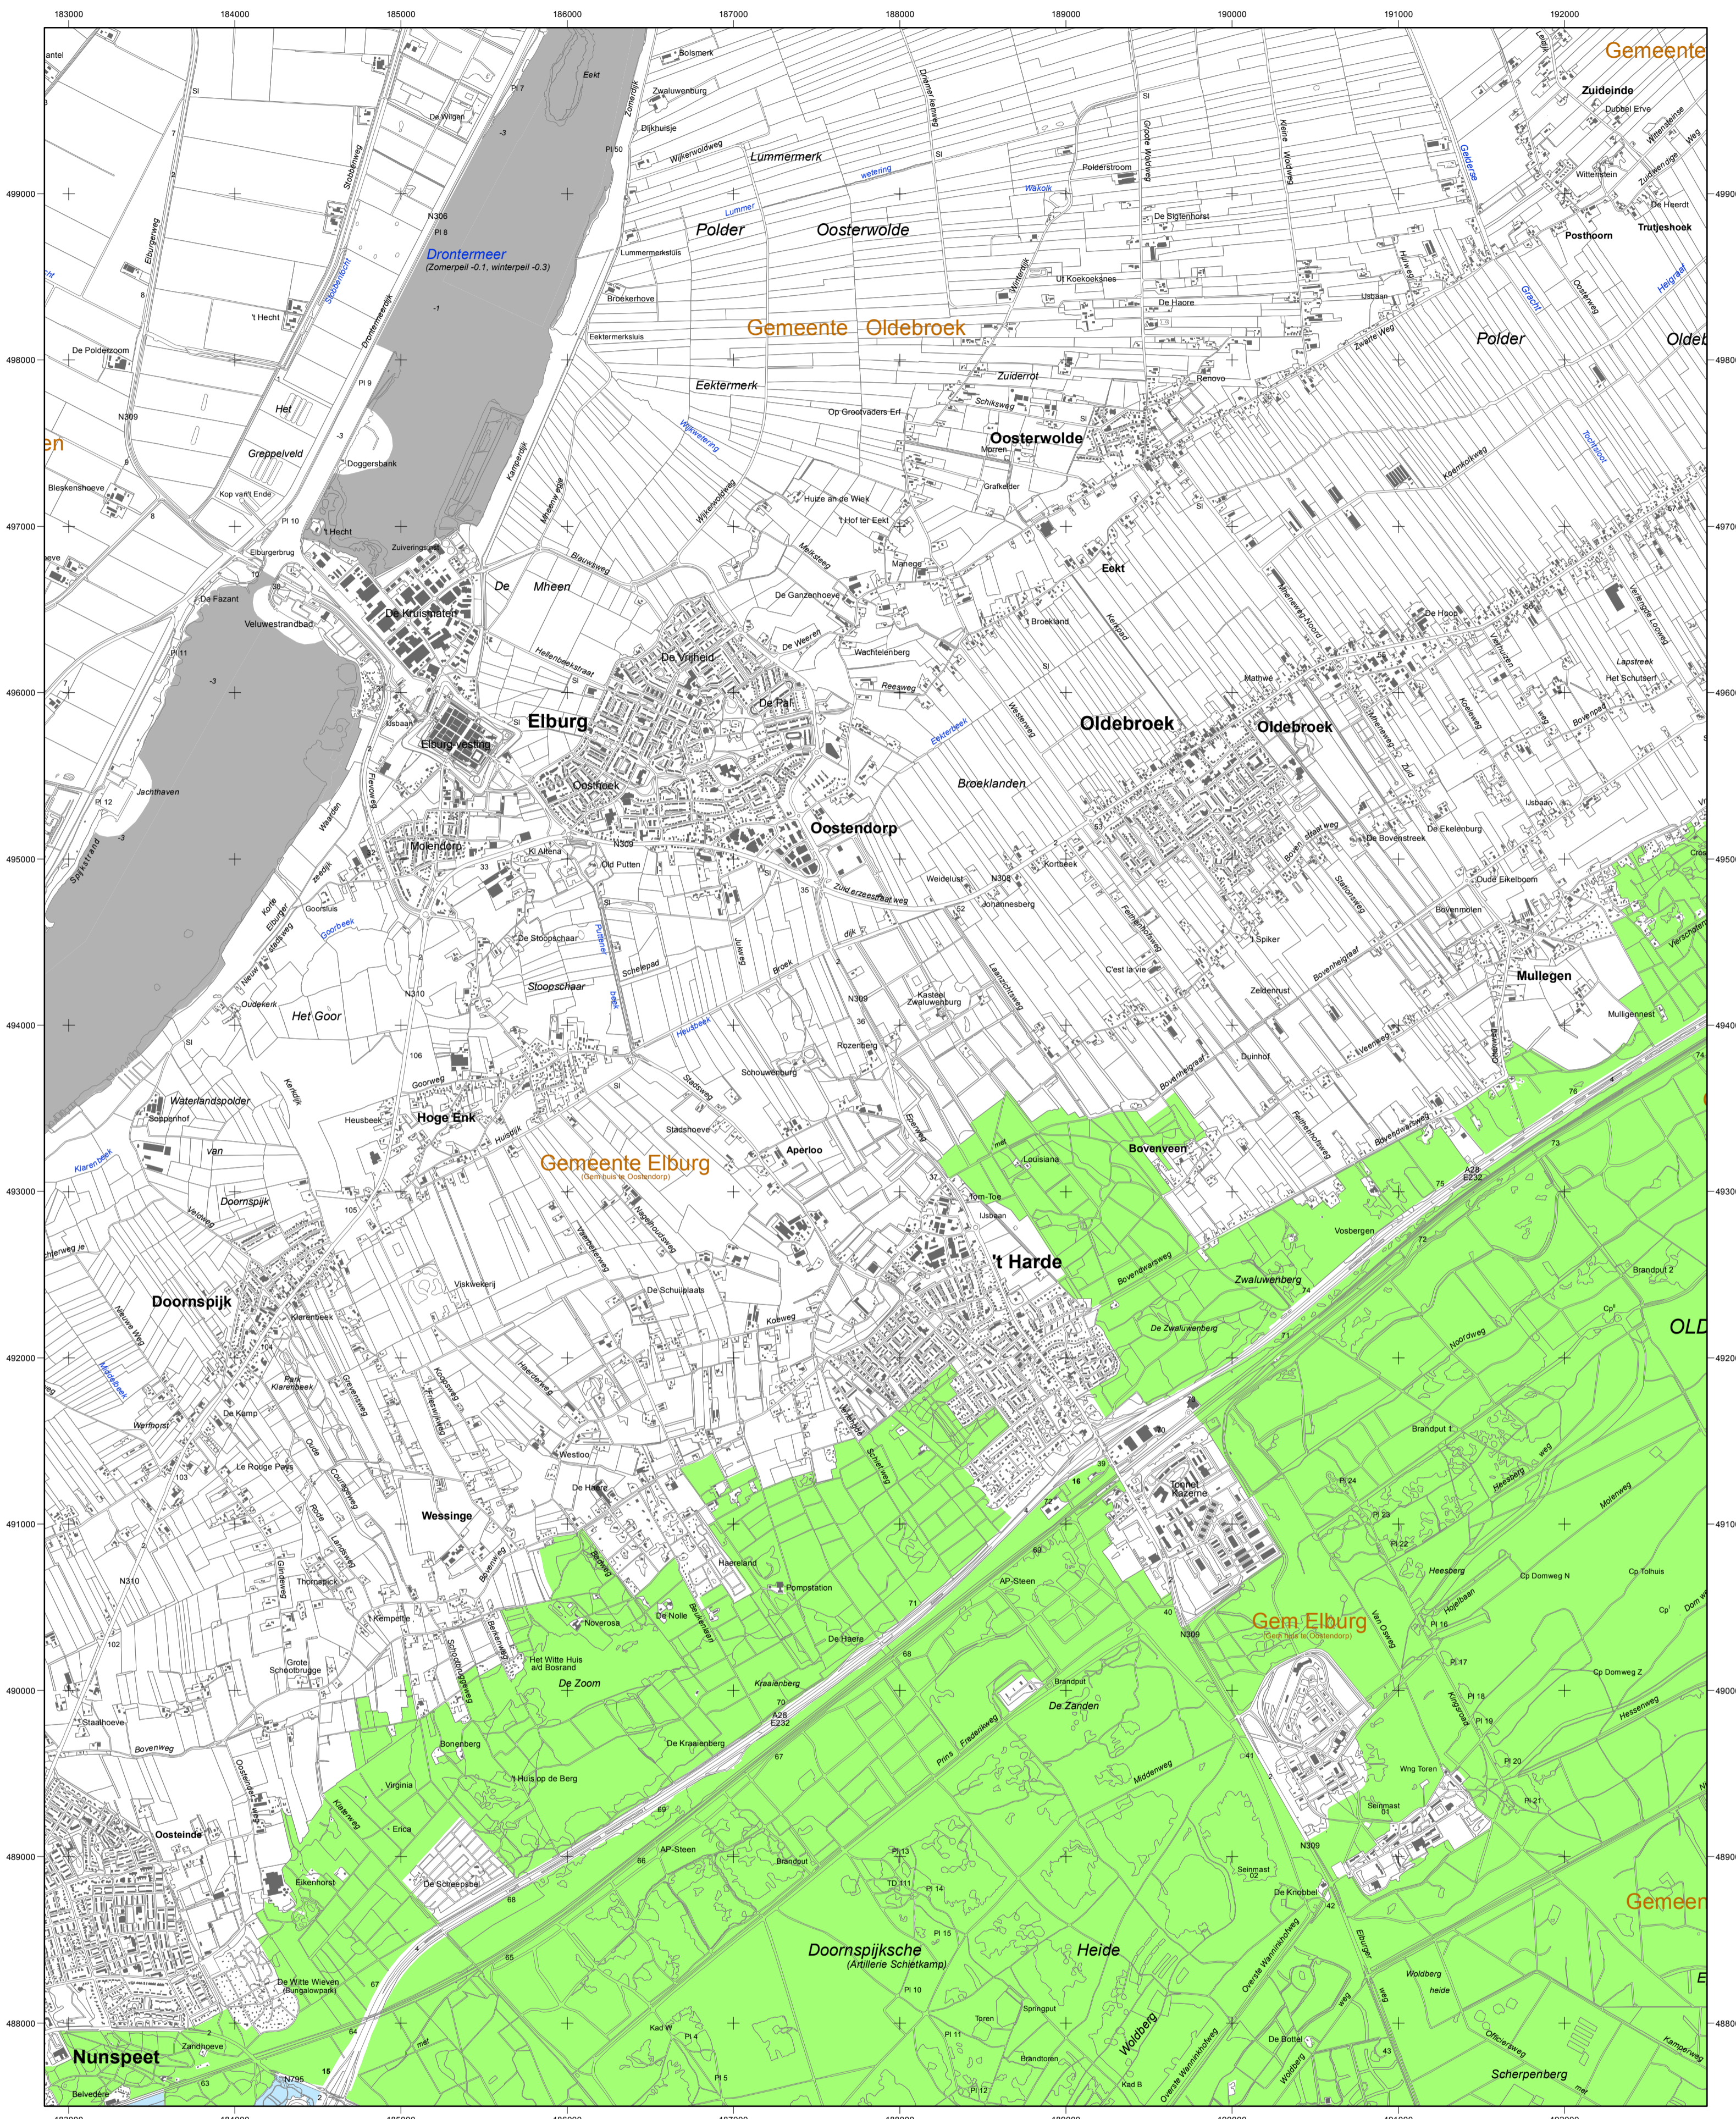

Natura 2000-gebied #57 kaartblad 1 Veluwe

Ministerie van Economische Zaken

Natura 2000-gebied Veluwe

Kaart behorende bij besluit DN&B/2016-057 | 057 Veluwe (wijziging), tot wijziging van aanwijzingsbesluit Natura 2000-gebied Veluwe PDN/2014-057 van 11 juni 2014

Datum kaartproductie: 2-8-2016 10:56:18

Er geldt een algemene exclaveringsformule op grond waarvan o.a. bestaande bebouwing en verhardingen meestal geen deel uitmaken van het aangewezen gebied (zie verder Nota van toelichting bij het besluit DN&B/2016-057|057 Veluwe (wijziging), en Nota van toelichting bij het aanwijzingsbesluit PDN/2014-057).

- Legenda**
- VR (58 ha)
 - VR + HR (88289 ha)
 - VR + HR + BN (89 ha)
 - Totale oppervlakte = 88436 ha
 - Ander Natura 2000-gebied (indicatief)
 - VR = Vogelrichtlijngebied
 - HR = Habitatrichtlijngebied
 - BN = beschermd natuurmonument