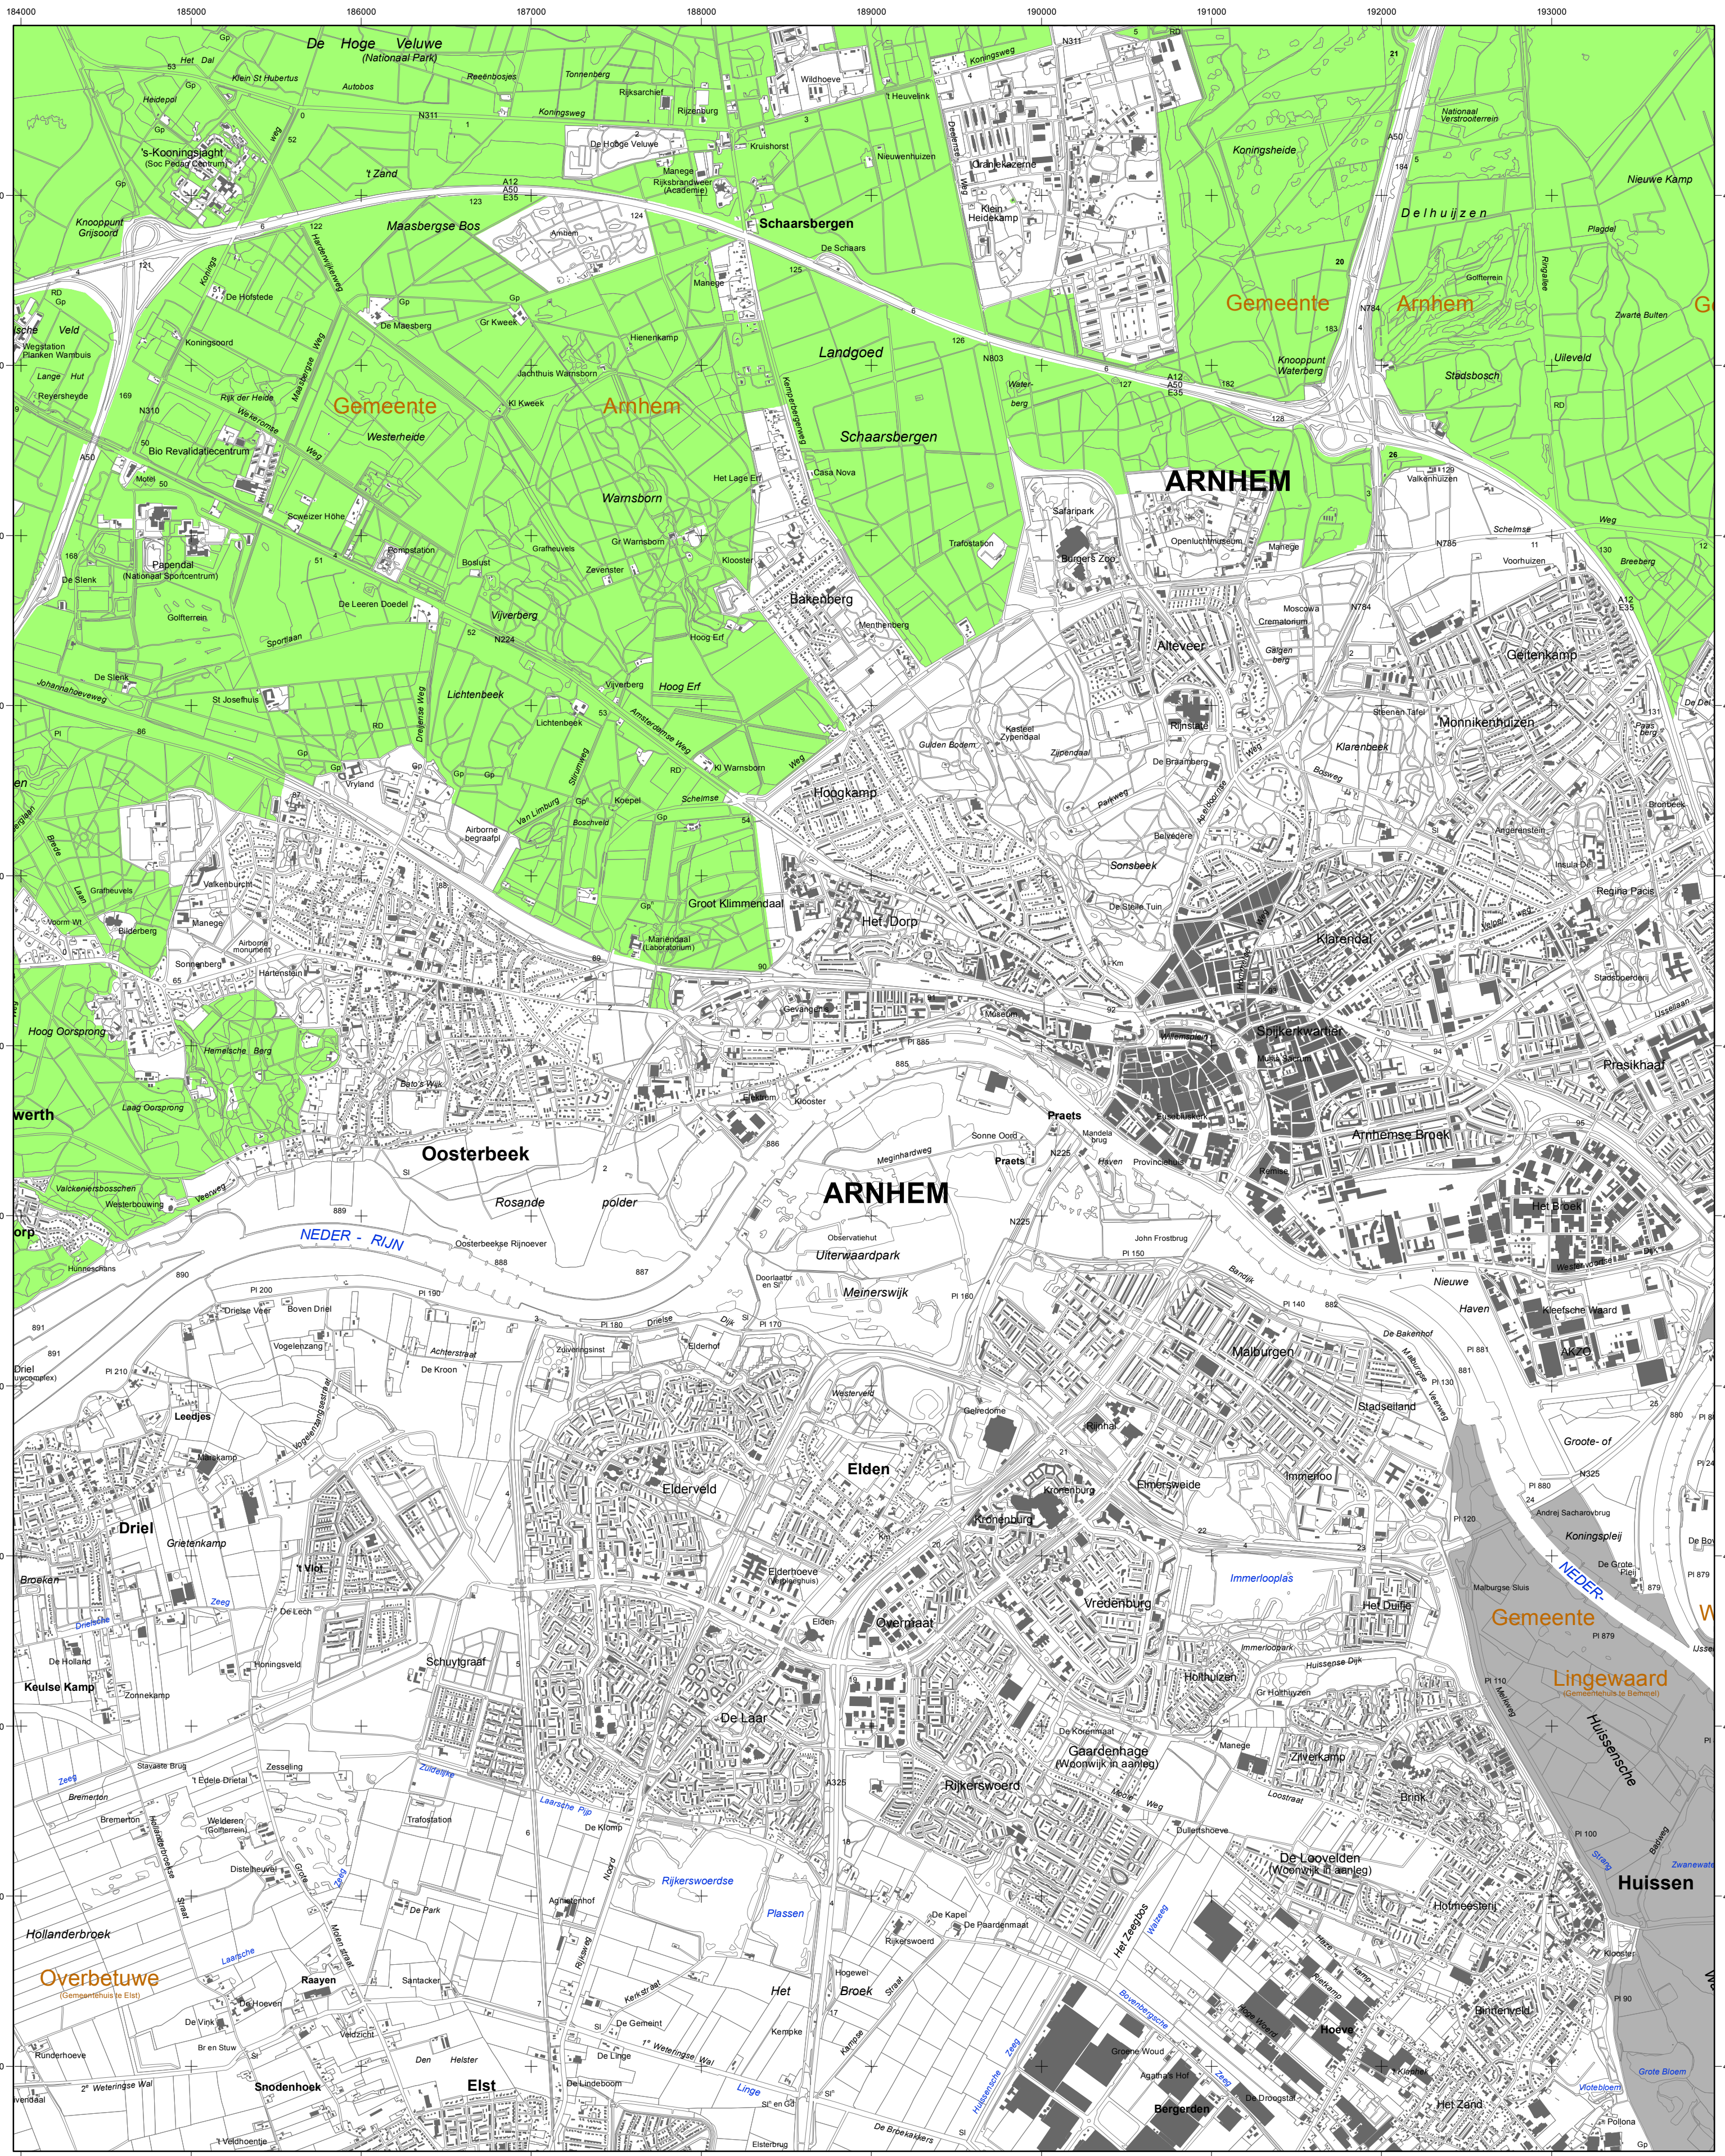

Natura 2000-gebied #57 kaartblad 14 Veluwe

 Ministerie van Economische Zaken

Natura 2000-gebied Veluwe
 Kaart behorende bij aanwijzingsbesluit PDN/2013-057 tot aanwijzing als speciale beschermingszone onder de Habitatrichtlijn (NL9801023) en ter wijziging van het besluit tot aanwijzing als Vogelrichtlijngebied (NL3009017)

Datum kaartproductie: 21-10-2013 11:25:30

ALTERRA
 WAGENINGEN UR

Er geldt een algemene exclaveringsformule op grond waarvan o.a. bestaande bebouwing en verhardingen meestal geen deel uitmaken van het aangewezen gebied (zie verder Nota van toelichting bij het besluit).

- Legenda**
- VR + HR (88277 ha)
 - VR + HR + BN (89 ha)
 - Totale oppervlakte = 88366 ha
 - Ander Natura 2000-gebied (indicatief)
 - VR = Vogelrichtlijngebied
 - HR = Habitatrichtlijngebied
 - BN = beschermd natuurmonument

Topografische ondergrond: Copyright © 2013, Dienst voor het kadaster en openbare registers, Apeldoorn