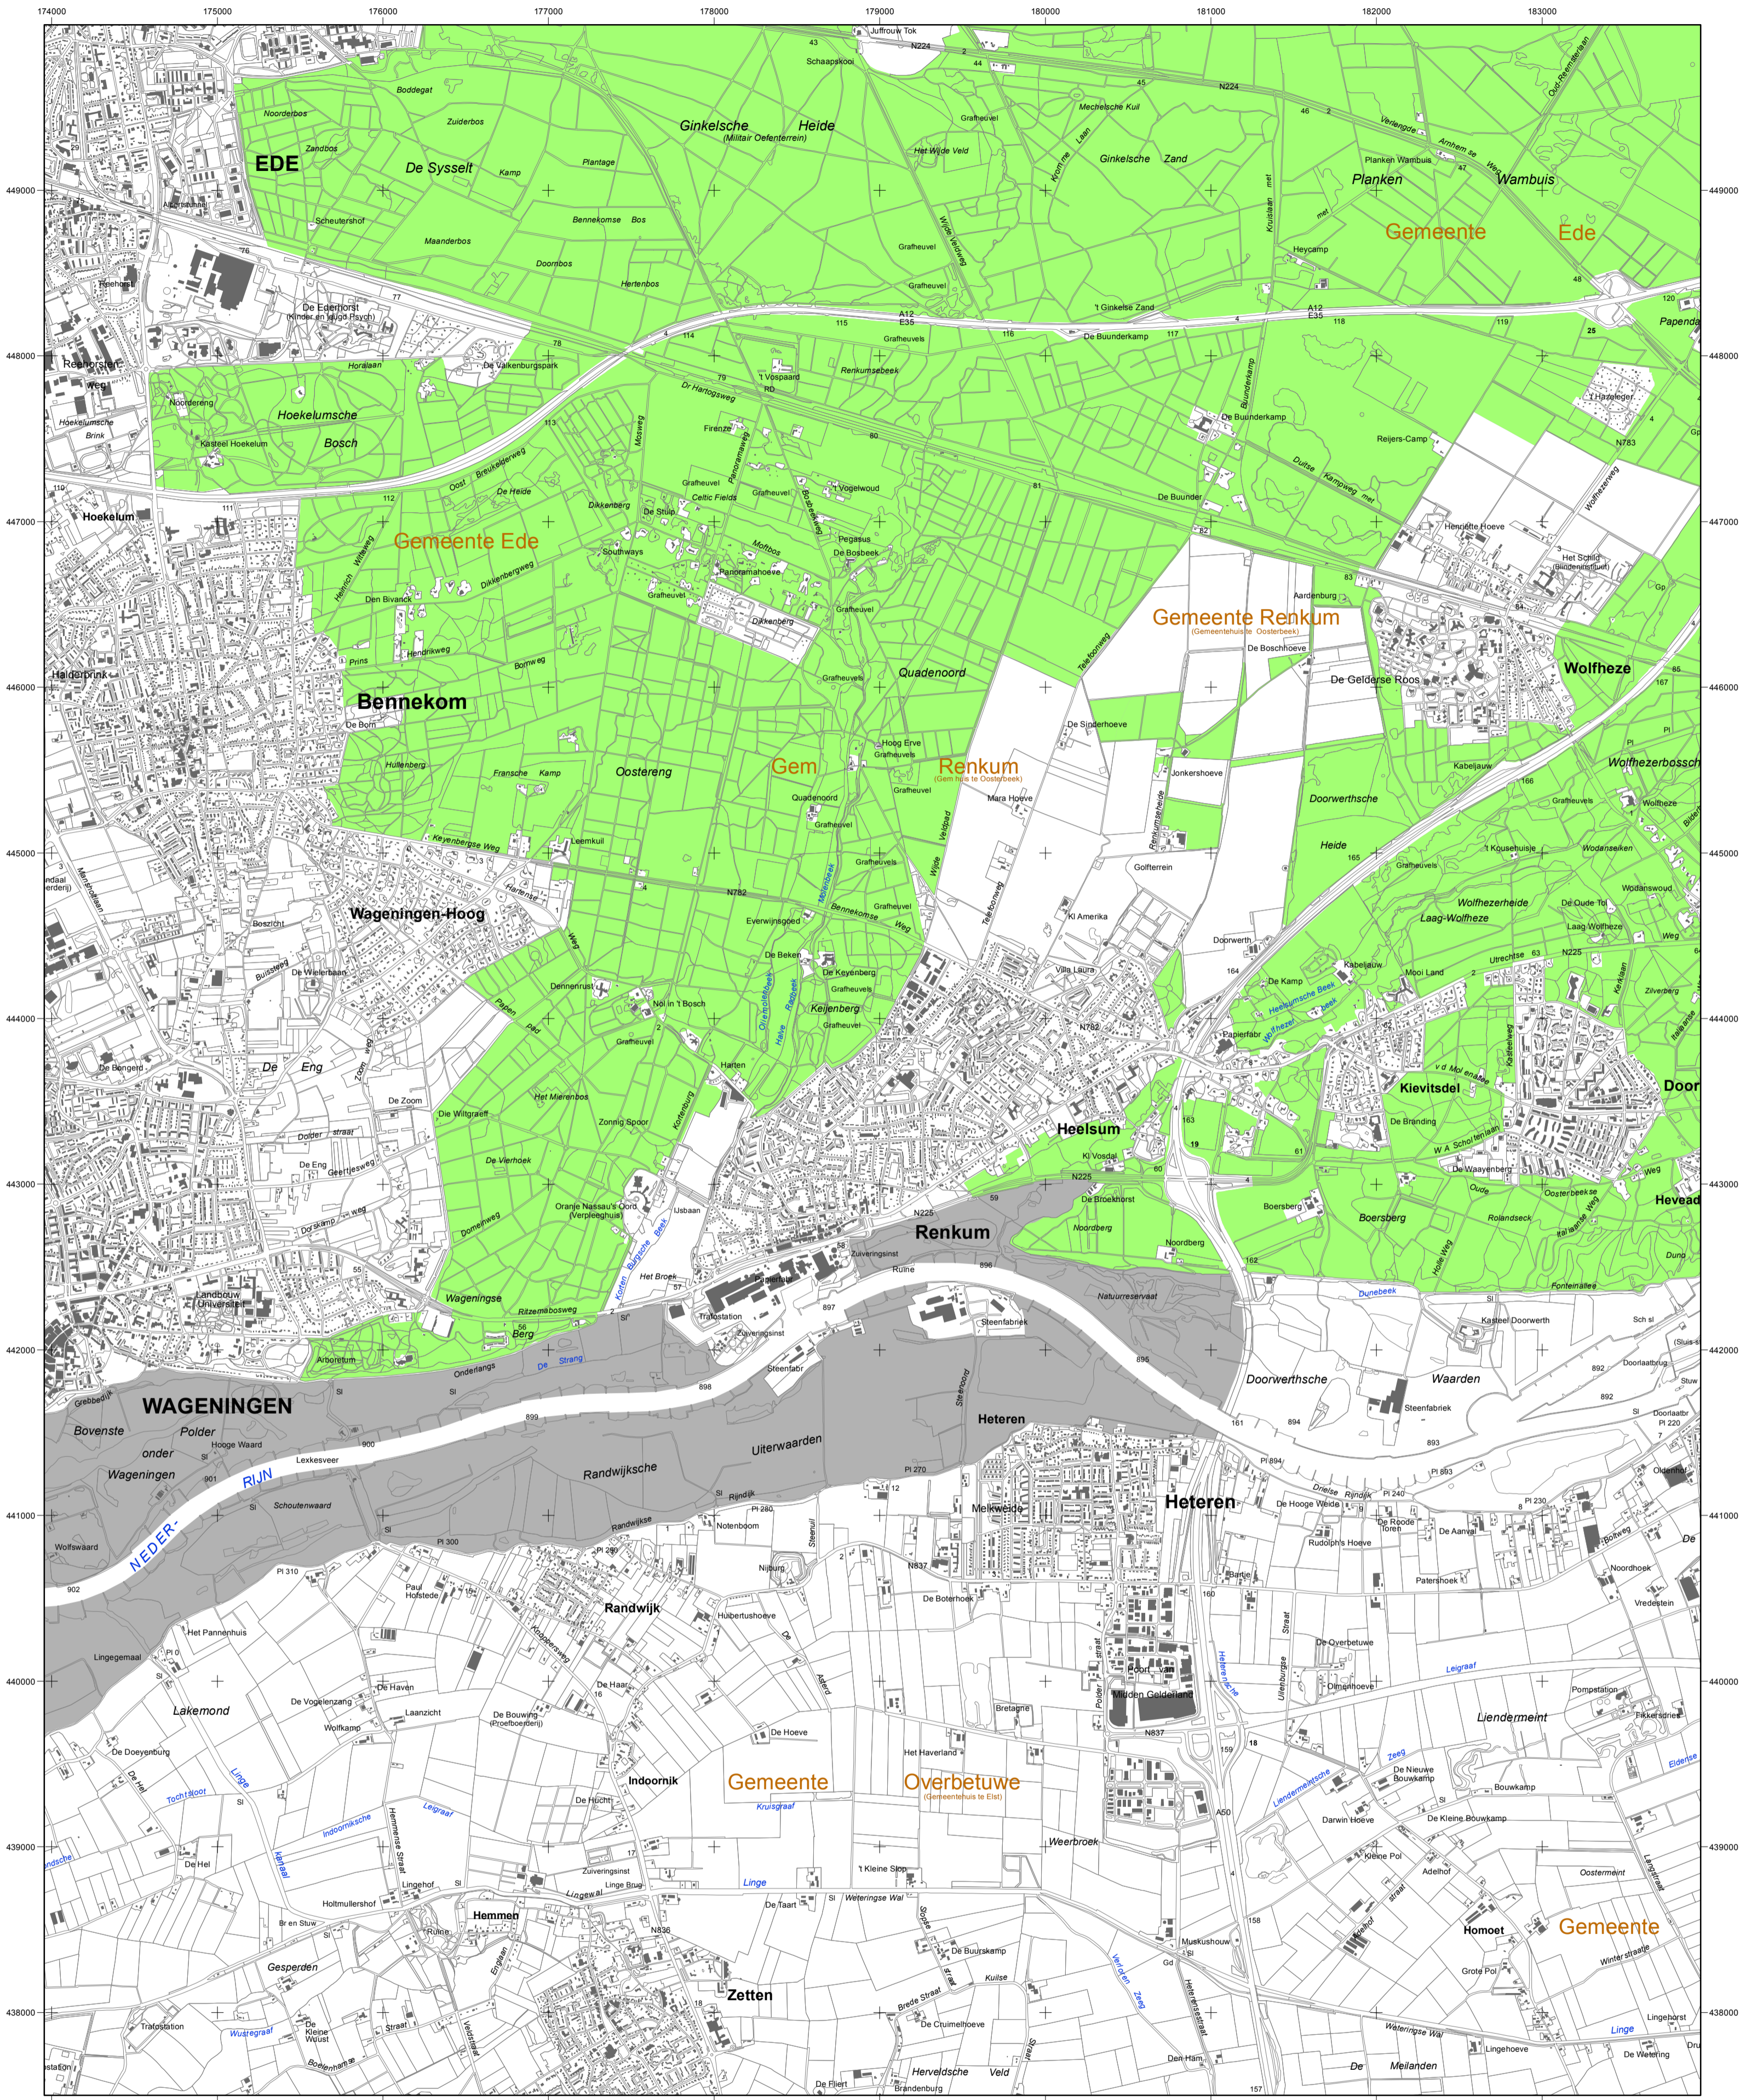

Natura 2000-gebied #57 kaartblad 13 Veluwe

 Ministerie van Economische Zaken

 NATURA 2000

Natura 2000-gebied Veluwe
 Kaart behorende bij aanwijzingsbesluit PDN/2013-057 tot aanwijzing als speciale beschermingszone onder de Habitatrichtlijn (NL9801023) en ter wijziging van het besluit tot aanwijzing als Vogelrichtlijngebied (NL3009017)

Datum kaartproductie: 21-10-2013 11:25:04

 ALTERRA
 WAGENINGEN UR

Er geldt een algemene exclaveringsformule op grond waarvan o.a. bestaande bebouwing en verhardingen meestal geen deel uitmaken van het aangewezen gebied (zie verder Nota van toelichting bij het besluit).

- Legenda**
- VR + HR (88277 ha)
 - VR + HR + BN (89 ha)
 - Totale oppervlakte = 88366 ha
 - Ander Natura 2000-gebied (indicatief)
 - VR = Vogelrichtlijngebied
 - HR = Habitatrichtlijngebied
 - BN = beschermd natuurmonument

Topografische ondergrond: Copyright © 2013, Dienst voor het kadaster en openbare registers, Apeldoorn