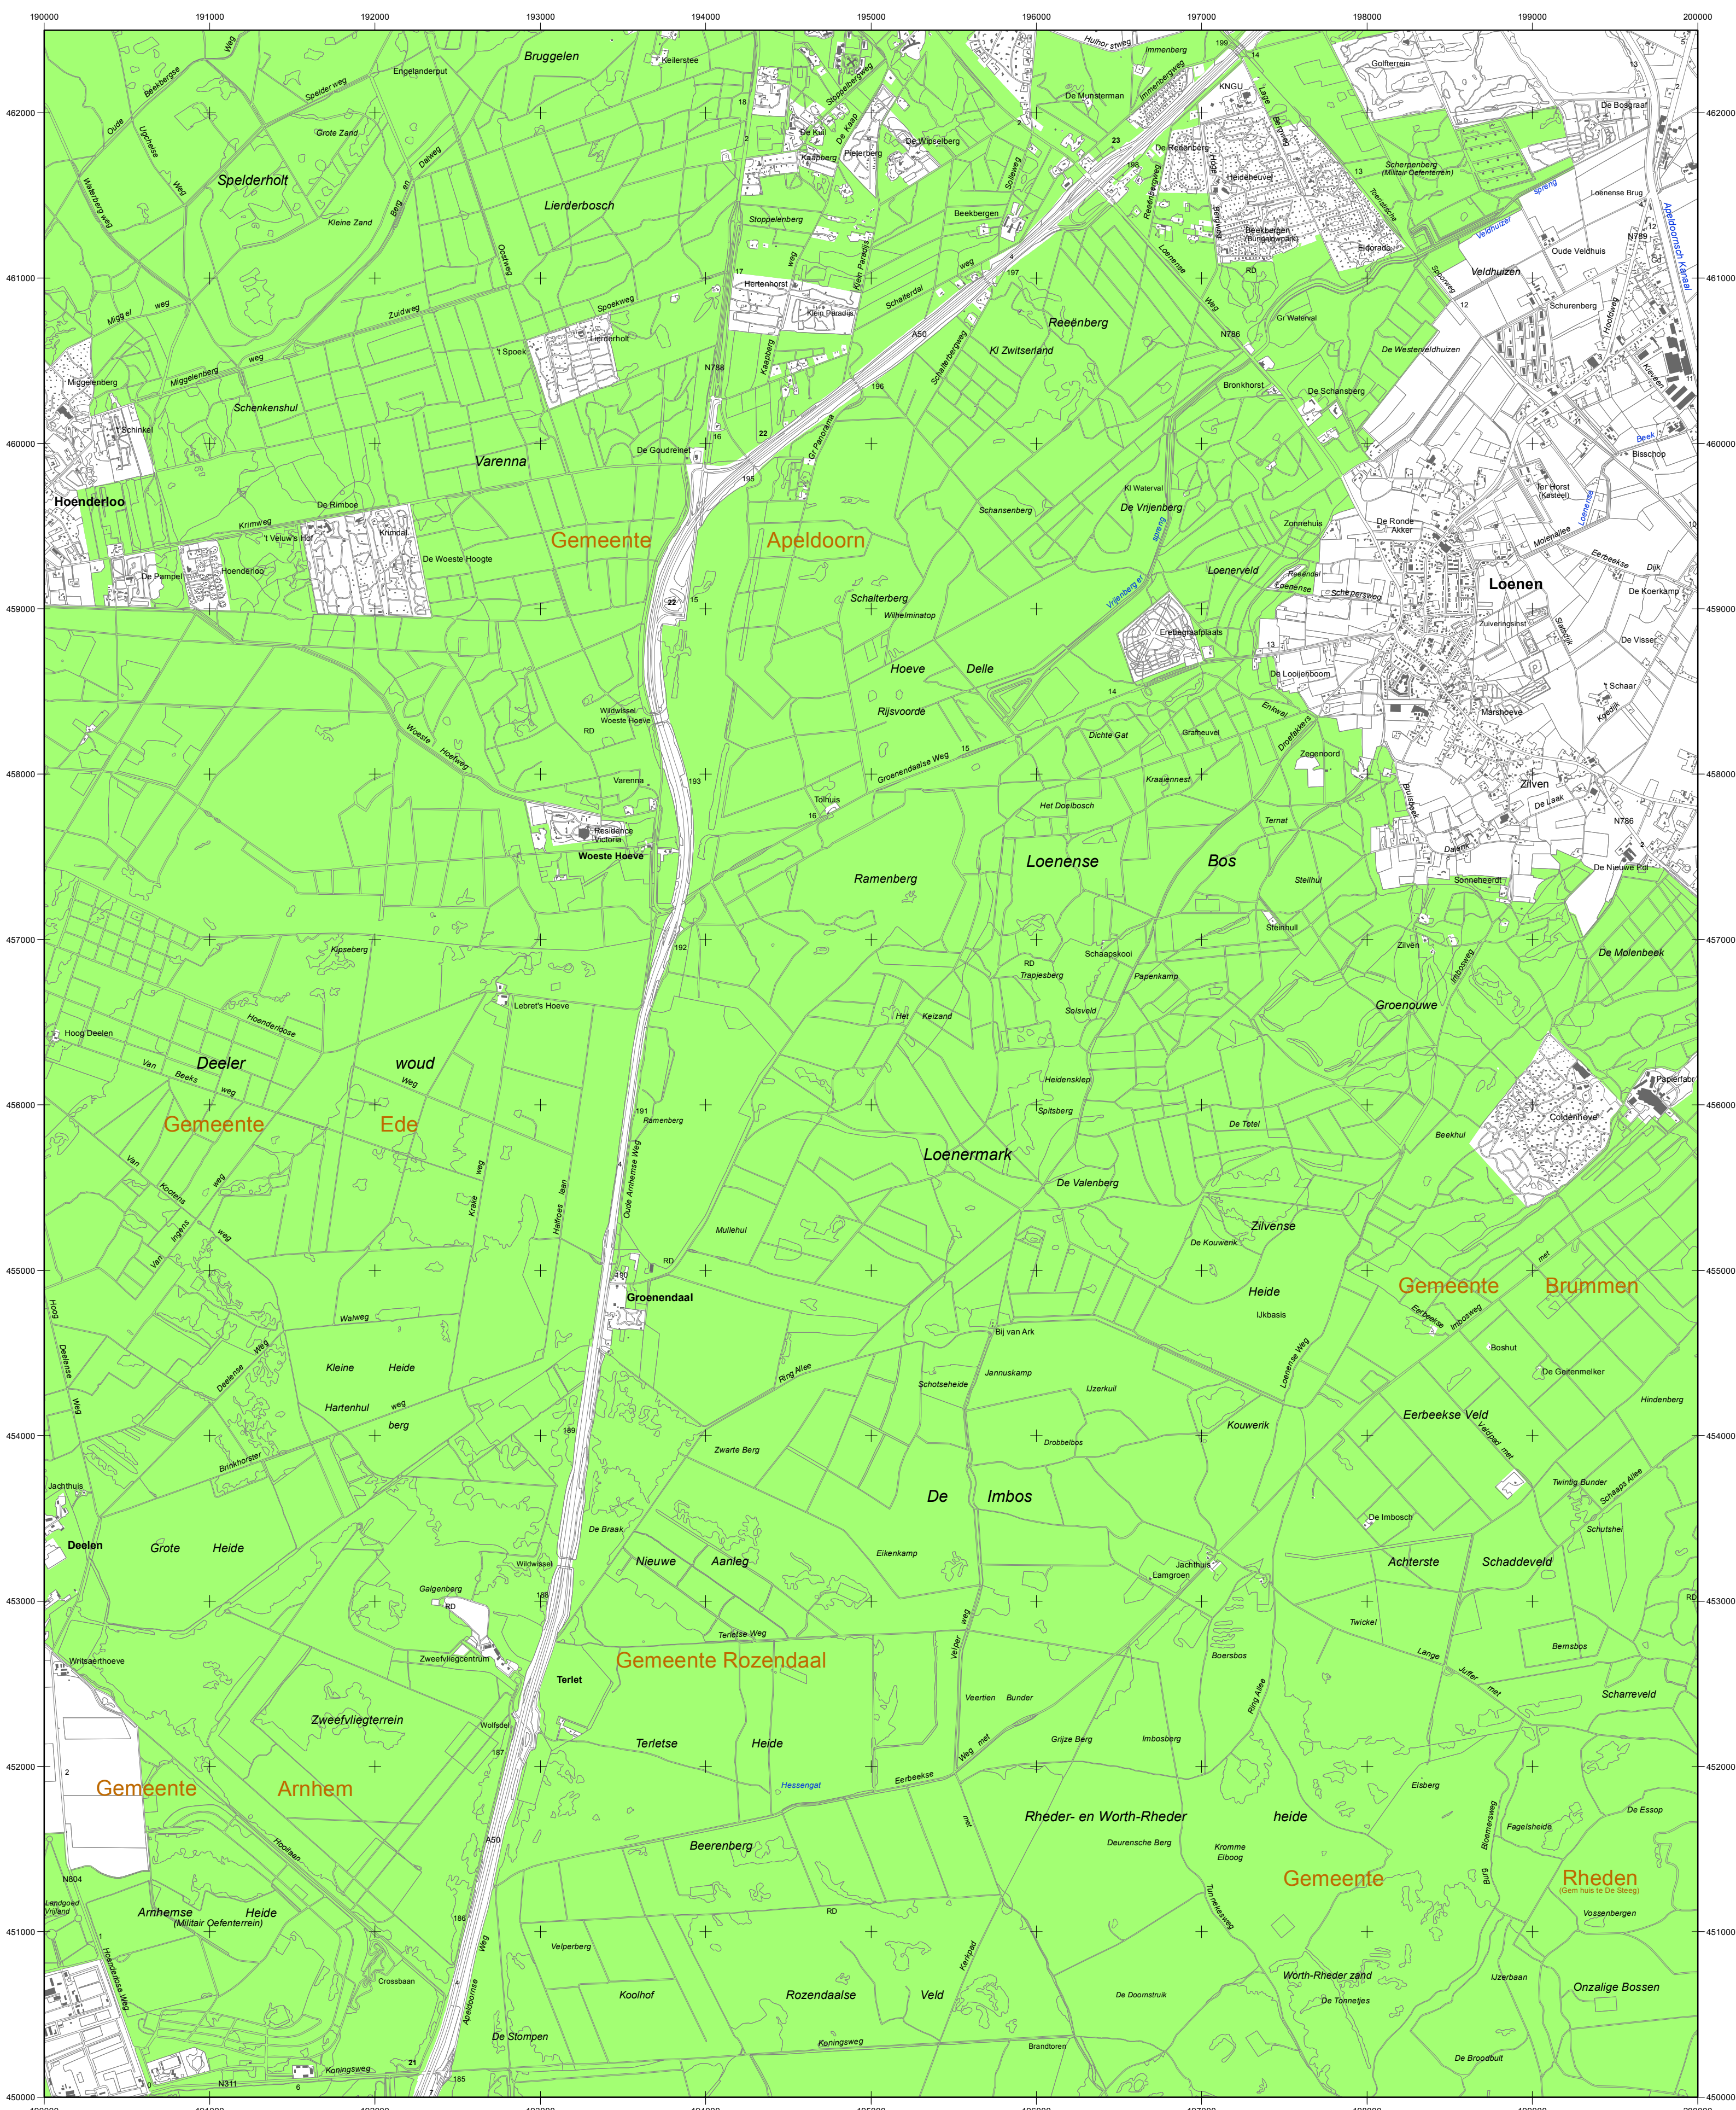

Natura 2000-gebied #57 kaartblad 11 Veluwe

 Ministerie van Economische Zaken

 NATURA 2000

Natura 2000-gebied Veluwe
 Kaart behorende bij aanwijzingsbesluit PDN/2013-057 tot aanwijzing als speciale beschermingszone onder de Habitatrichtlijn (NL9801023) en ter wijziging van het besluit tot aanwijzing als Vogelrichtlijngebied (NL3009017)

Datum kaartproductie: 21-10-2013 11:24:14

 ALTERRA
 WAGENINGEN UR

Er geldt een algemene exclaveringsformule op grond waarvan o.a. bestaande bebouwing en verhardingen meestal geen deel uitmaken van het aangewezen gebied (zie verder Nota van toelichting bij het besluit).

- Legenda**
- VR + HR (88277 ha)
 - VR + HR + BN (89 ha)
 - Totale oppervlakte = 88366 ha
 - Ander Natura 2000-gebied (indicatief)
 - VR = Vogelrichtlijngebied
 - HR = Habitatrichtlijngebied
 - BN = beschermd natuurmonument

Topografische ondergrond: Copyright © 2013, Dienst voor het kadaster en openbare registers, Apeldoorn