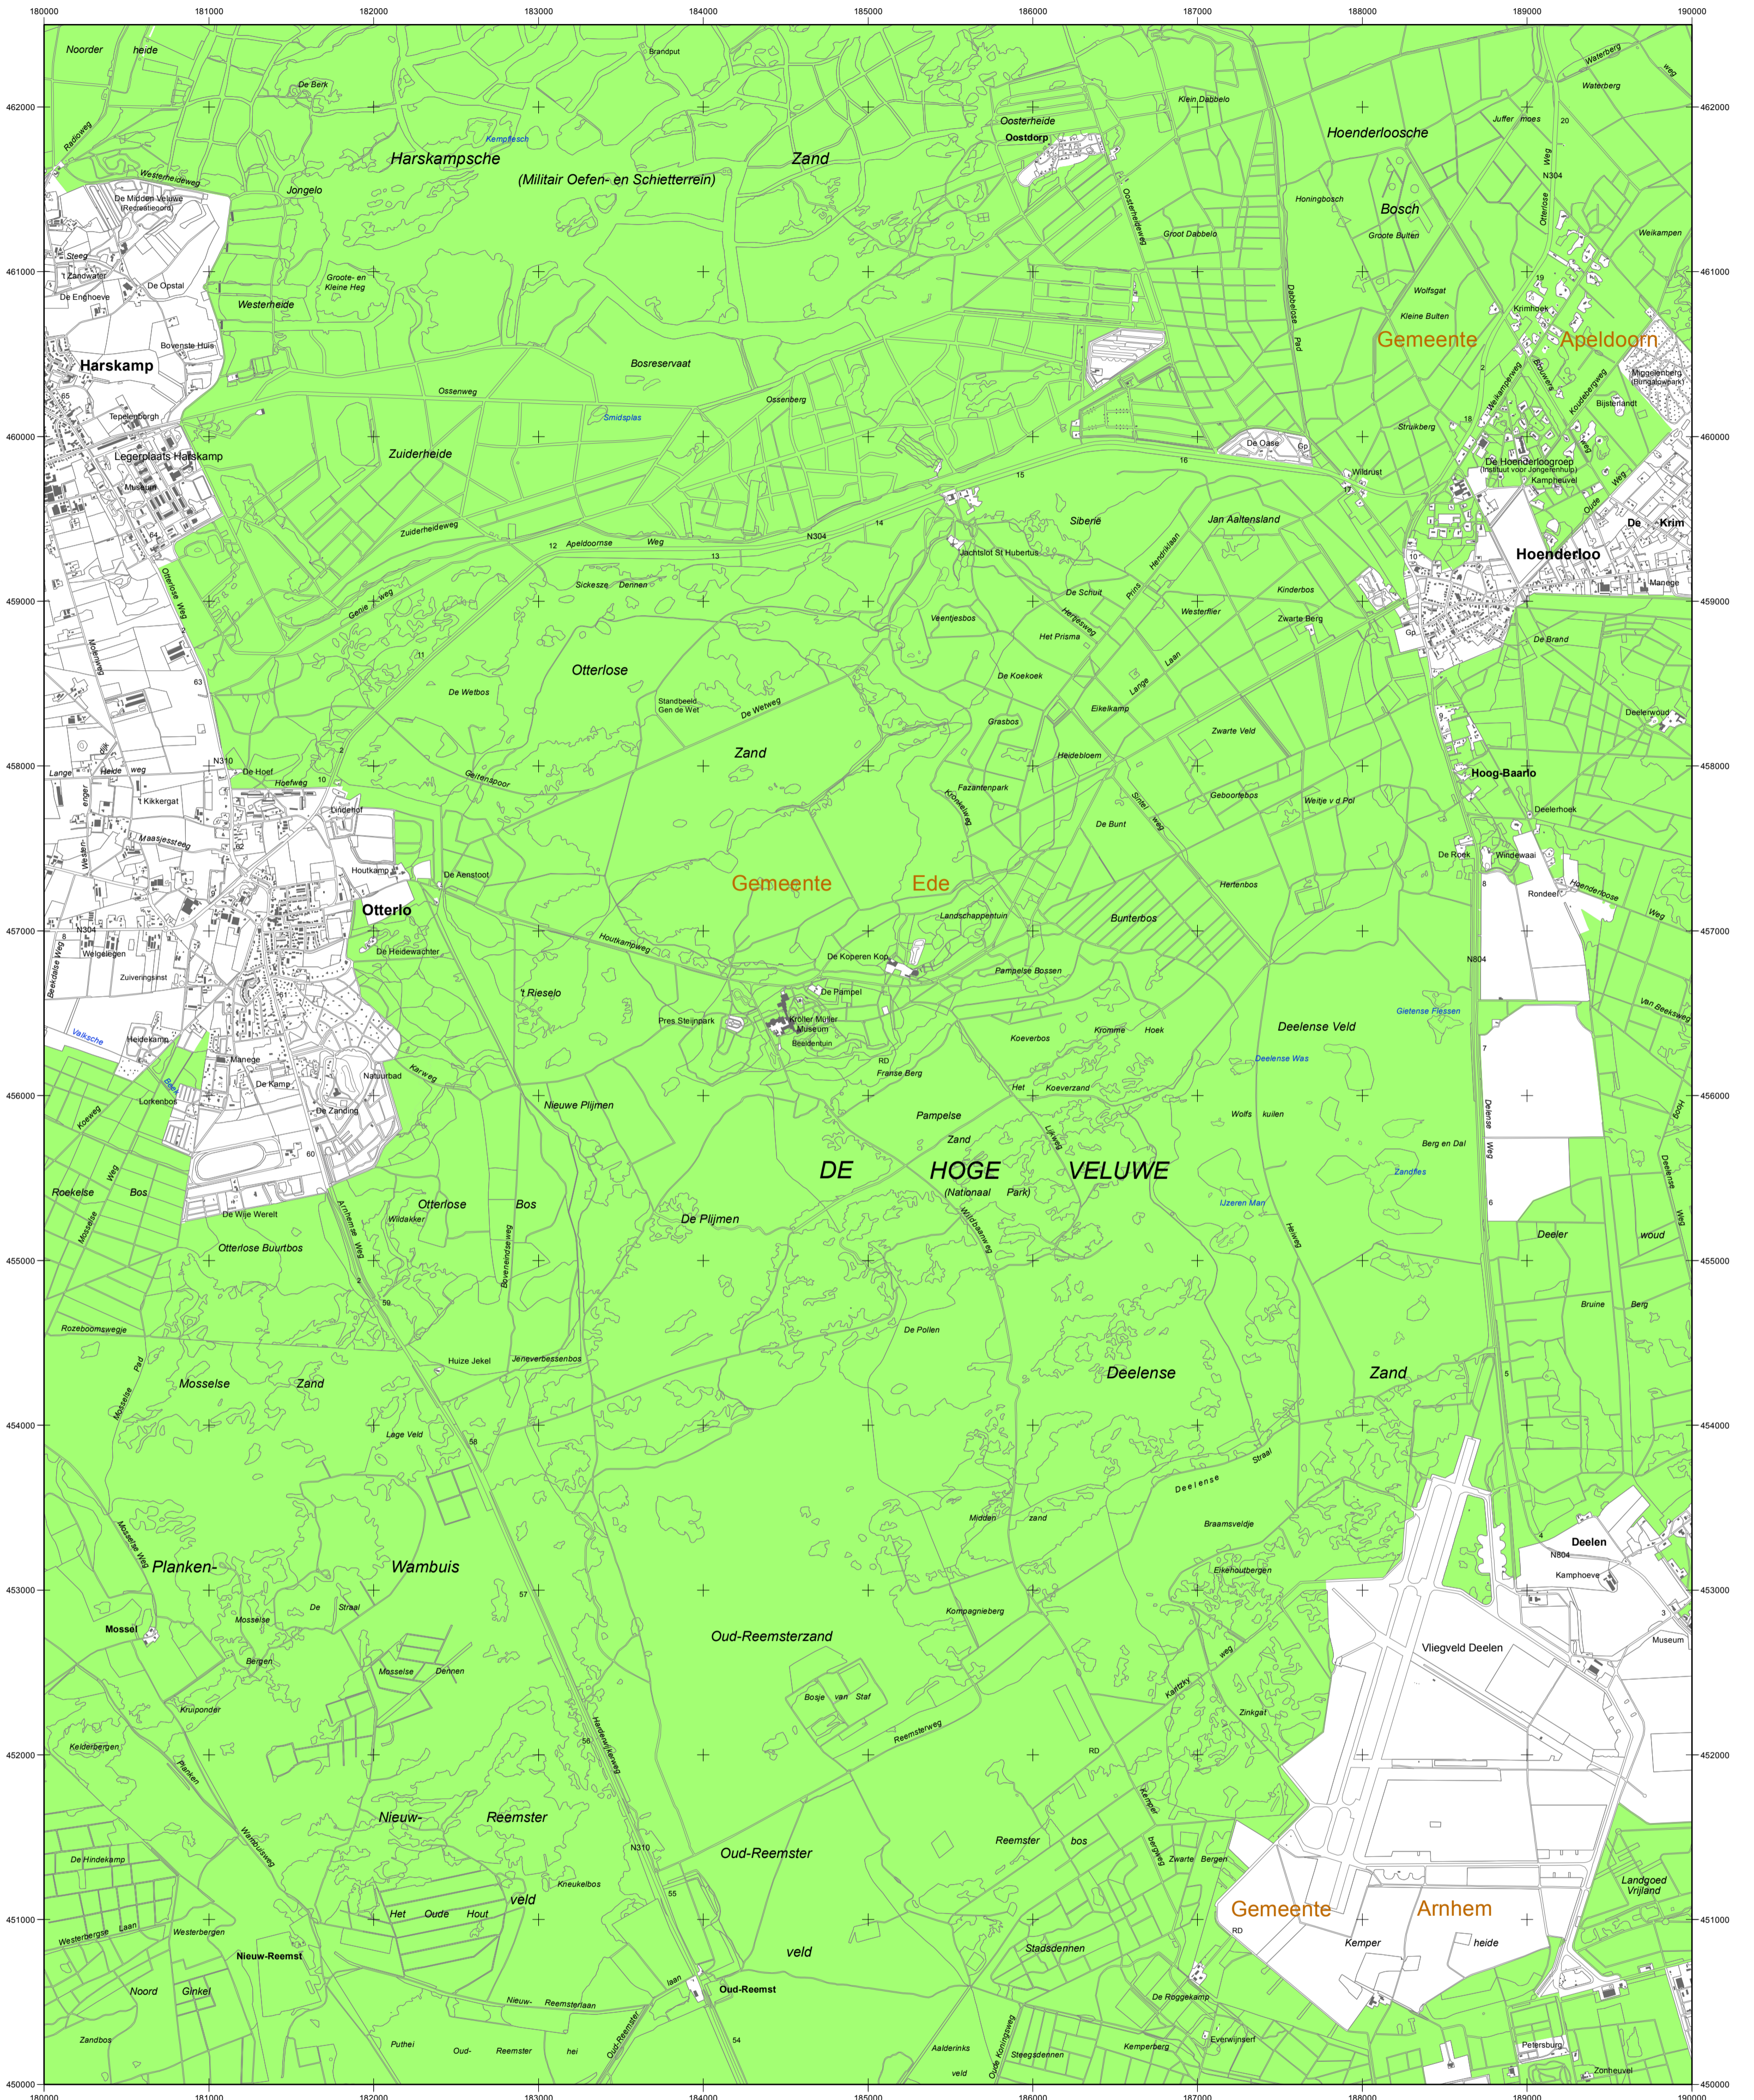

# Natura 2000-gebied #57 kaartblad 10 Veluwe

 Ministerie van Economische Zaken

 NATURA 2000

**Natura 2000-gebied Veluwe**  
 Kaart behorende bij aanwijzingsbesluit PDN/2013-057 tot aanwijzing als speciale beschermingszone onder de Habitatrichtlijn (NL9801023) en ter wijziging van het besluit tot aanwijzing als Vogelrichtlijngebied (NL3009017)

Datum kaartproductie: 21-10-2013 11:23:52

 ALTERRA  
 WAGENINGEN UR

Er geldt een algemene exclaveringsformule op grond waarvan o.a. bestaande bebouwing en verhardingen meestal geen deel uitmaken van het aangewezen gebied (zie verder Nota van toelichting bij het besluit).

- Legenda**
- VR + HR (88277 ha)
  - VR + HR + BN (89 ha)
  - Totale oppervlakte = 88366 ha
  - Ander Natura 2000-gebied (indicatief)
  - VR = Vogelrichtlijngebied
  - HR = Habitatrichtlijngebied
  - BN = beschermd natuurmonument

Topografische ondergrond: Copyright © 2013, Dienst voor het kadaster en openbare registers, Apeldoorn